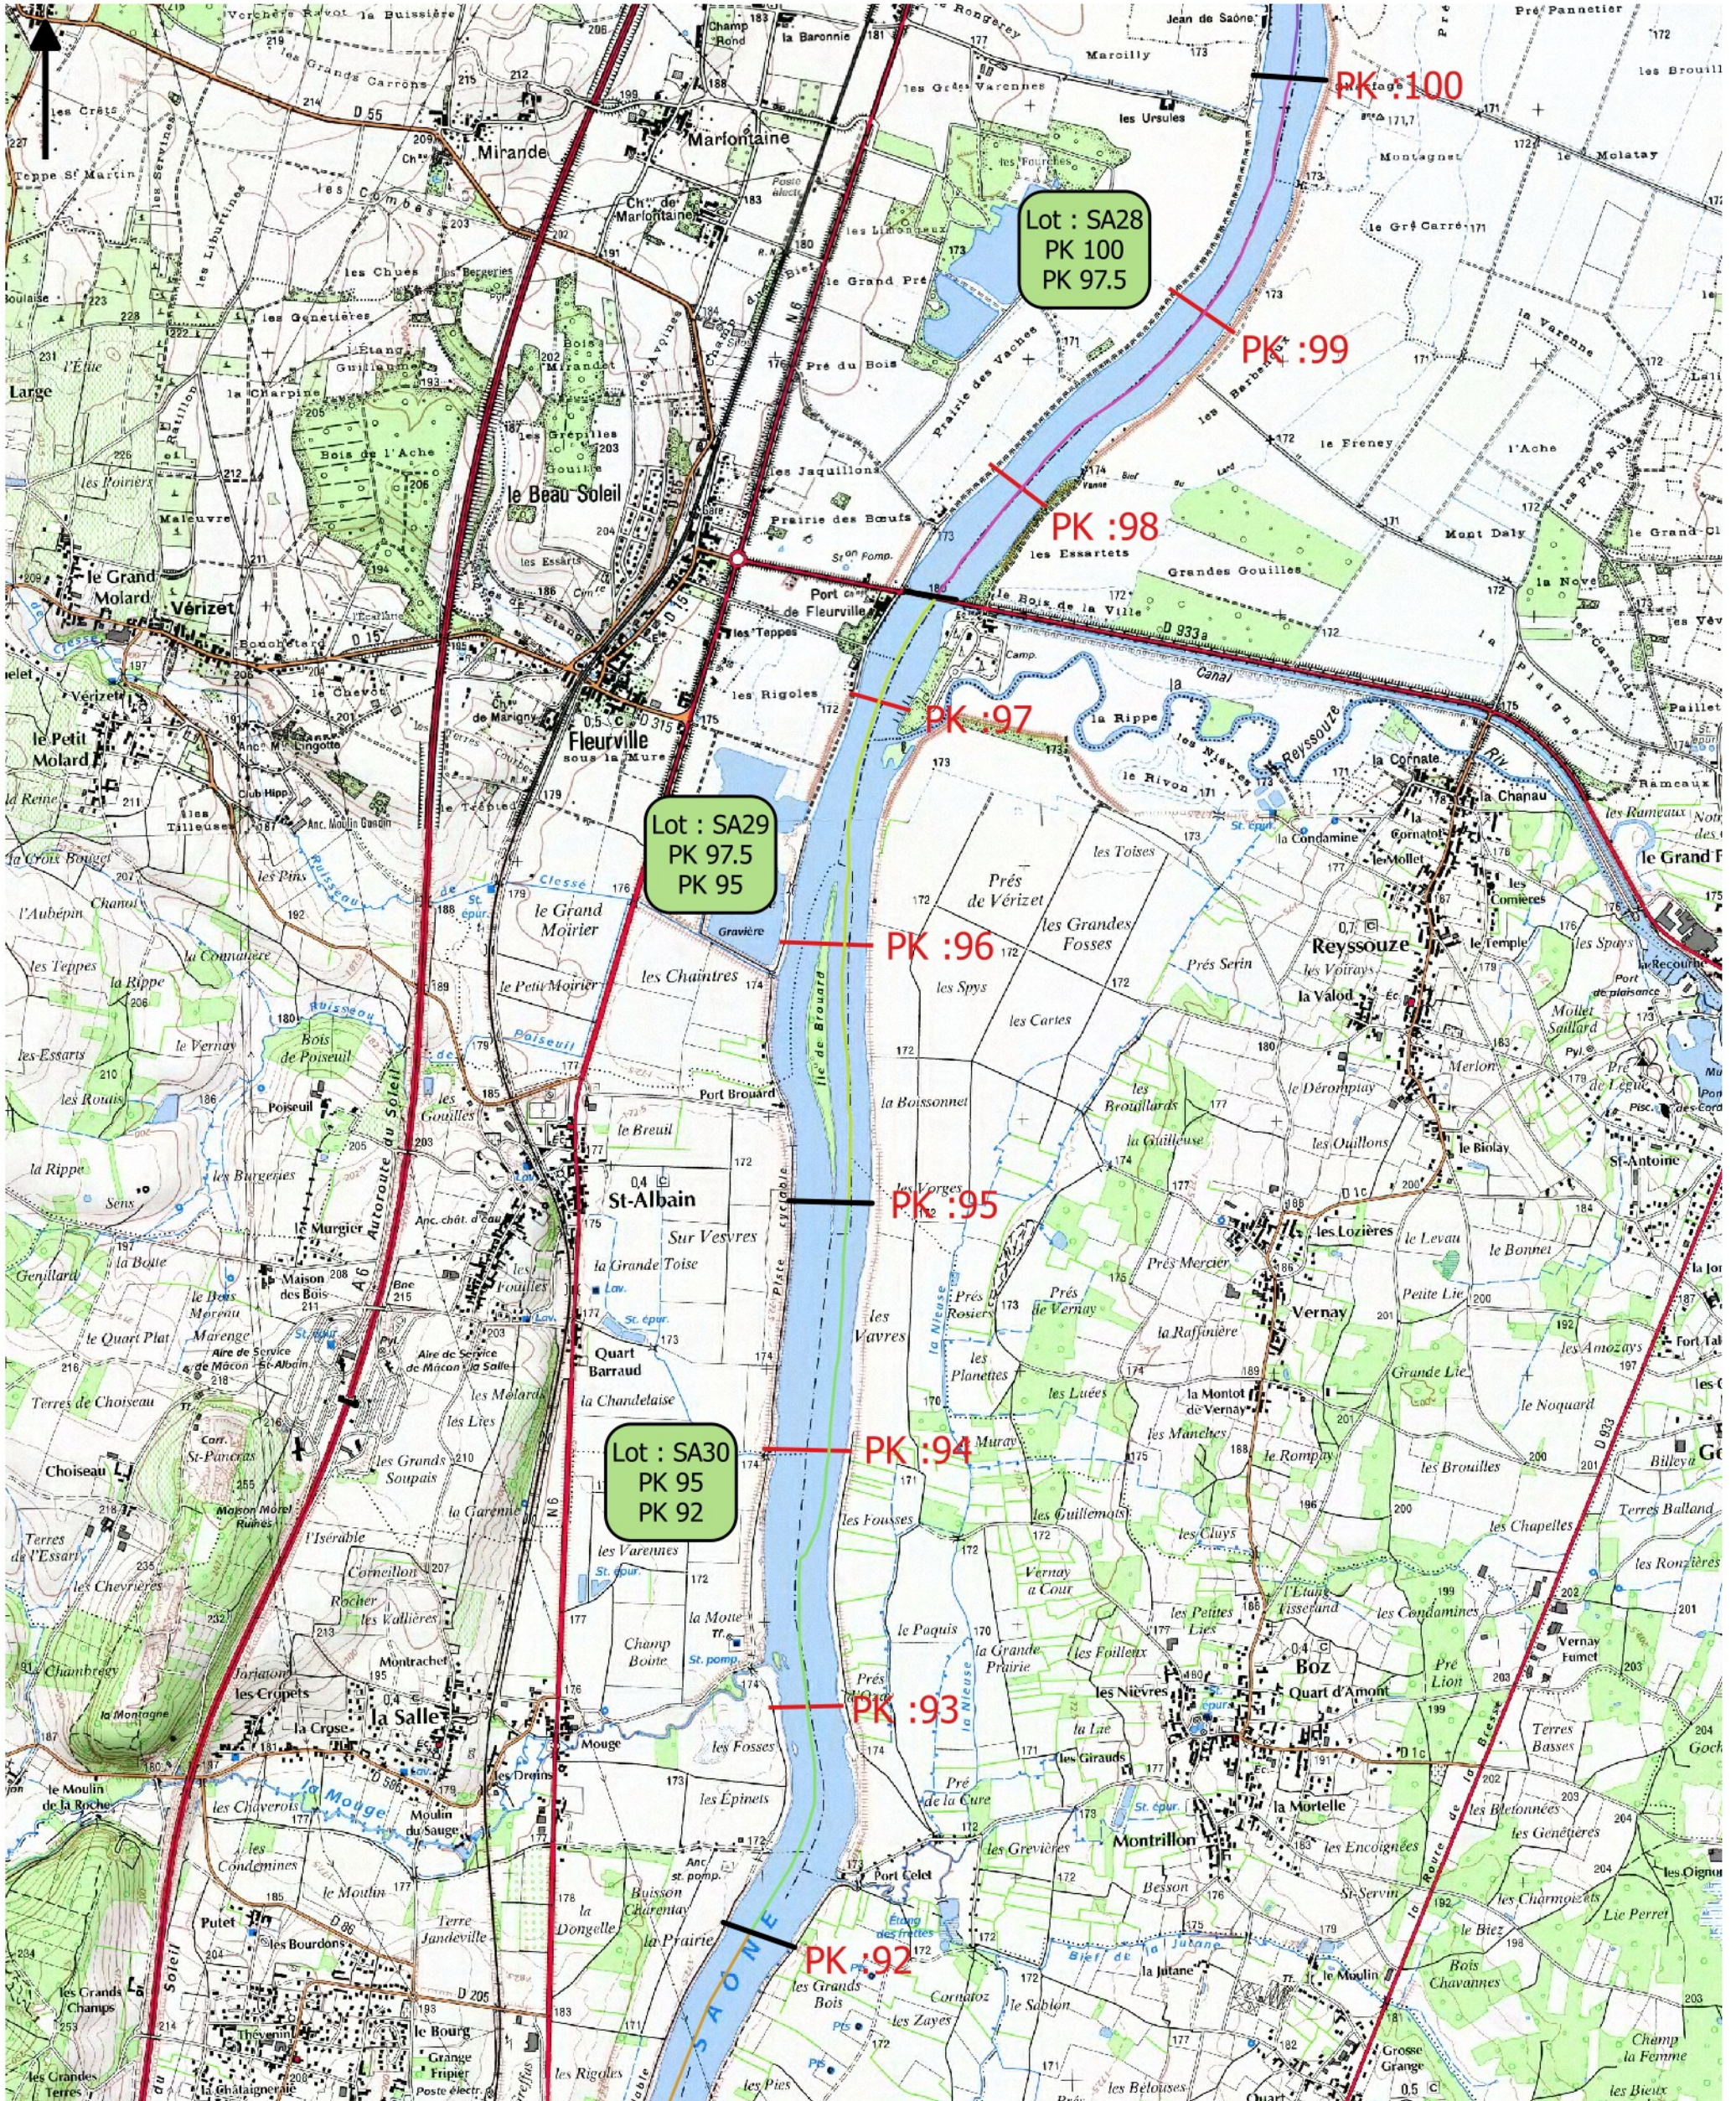

Département de Saône-et-Loire

Beaux de Pêche 2017-2021 sur le domaine public fluvial

Cartographie des Lots

PRÉFET DE
SAÛNE-ET-LOIRE

La Saône

Légende

— Limite lot

0 500 1000 1500 2000 m

Source: DDT
Edité par DDT 71 le 31/05/2016
BD Carto BD Topo- Copyright IGN-Paris

La Saône

Légende

-  Limite lot
-  Réserves et interdictions
-  Réserve de pêche

0 500 1000 1500 2000 m

Source: DDT
 Edité par DDT 71 le 31/05/2016
 BD Carto BD Topo- Copyright IGN-Paris

Département de Saône-et-Loire

Beaux de Pêche 2017-2021 sur le domaine public fluvial

Cartographie des Lots

PRÉFET DE
SAÔNE-ET-LOIRE

La Saône

Légende

— Limite lot

0 500 1000 1500 2000 m

0 500 1000 1500 2000 m

Source: DDT
 Edité par DDT 71 le 31/05/2016
 BD Carto BD Topo- Copyright IGN-Paris

La Saône

Légende

-  Limite lot
-  Réserves et interdictions
-  Interdiction de pêche

0 500 1000 1500 2000 m