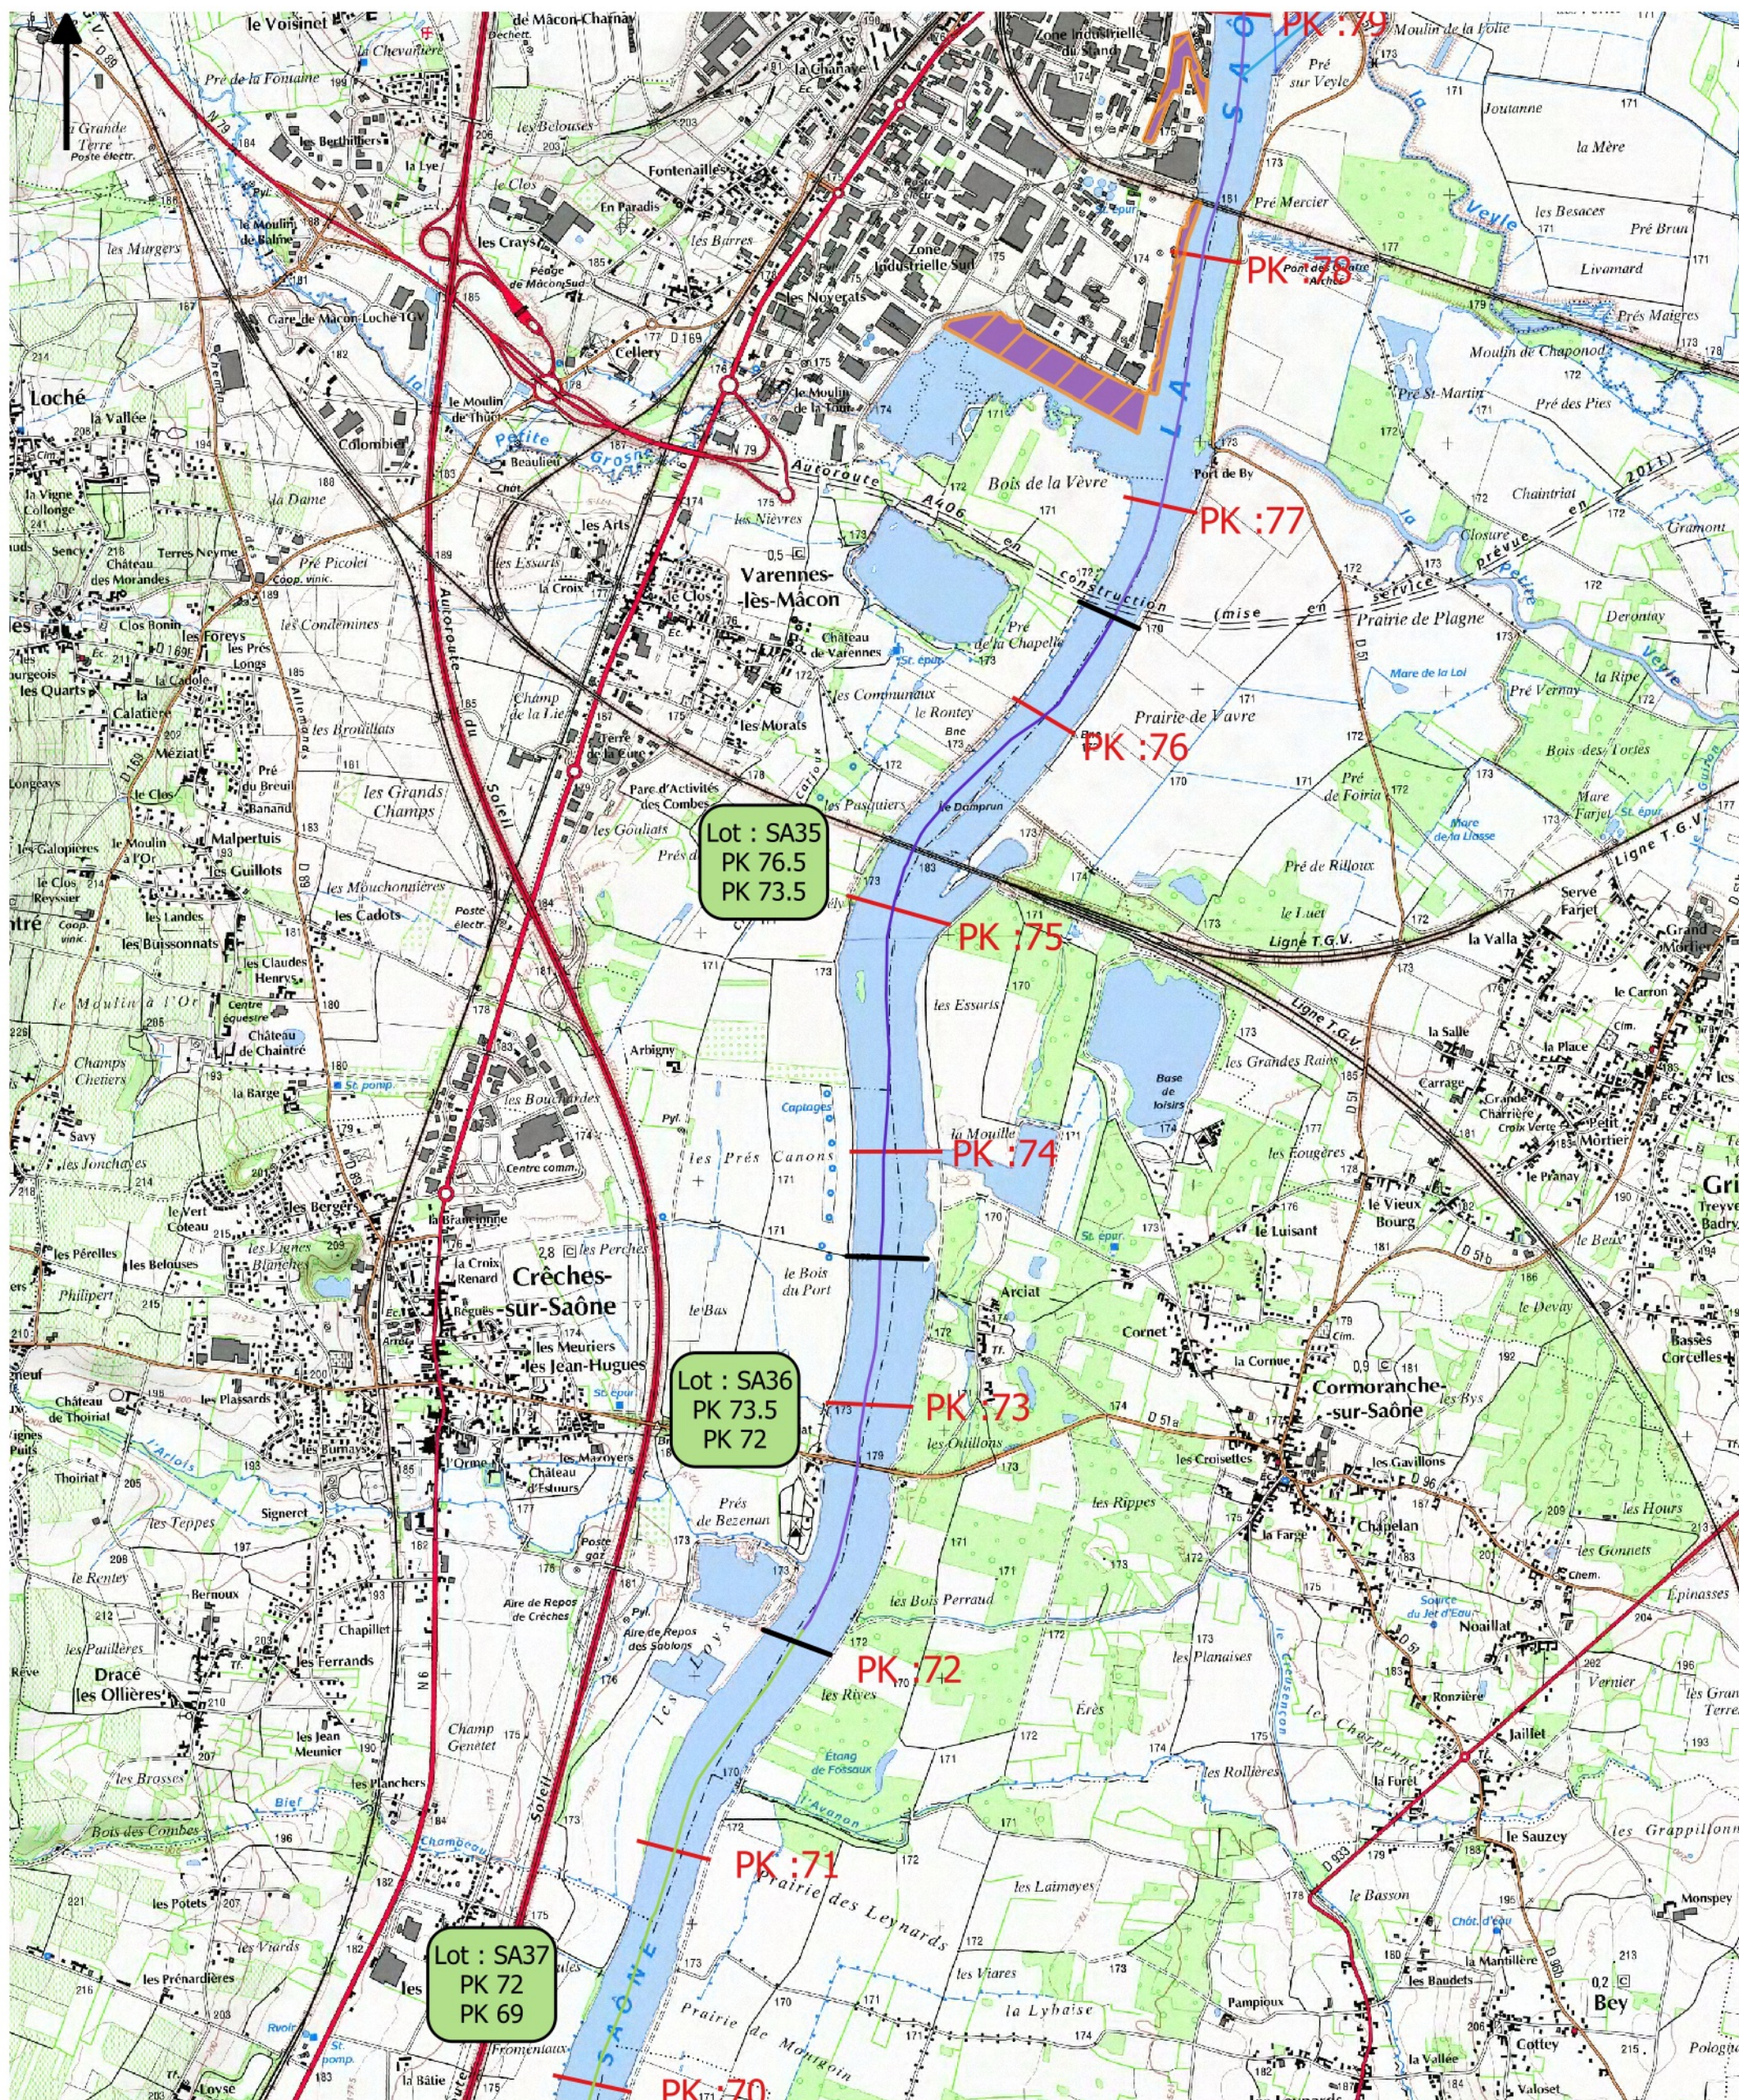

Département de Saône-et-Loire

Beaux de Pêche 2017-2021 sur le domaine public fluvial

Cartographie des Lots

PRÉFET DE
SAÛNE-ET-LOIRE

La Saône

Légende

— Limite lot

0 500 1000 1500 2000 m

Département de Saône-et-Loire

Beaux de Pêche 2017-2021 sur le domaine public fluvial

Cartographie des Lots

PRÉFET DE
SAÔNE-ET-LOIRE

La Saône

Légende

— Limite lot

0 500 1000 1500 2000 m

La Saône

Légende

— Limite lot

0 500 1000 1500 2000 m

Source: DDT
Edité par DDT 71 le 31/05/2016
BD Carto BD Topo- Copyright IGN-Paris

La Saône

Légende

-  Limite lot
-  Réserves et interdictions
-  Réserve de pêche
-  Interdiction de pêche

0 500 1000 1500 2000 m

Source: DDT
 Edité par DDT 71 le 31/05/2016
 BD Carto BD Topo- Copyright IGN-Paris

La Saône

Légende

-  Limite lot
-  Réserves et interdictions
-  Interdiction de pêche

0 500 1000 1500 2000 m