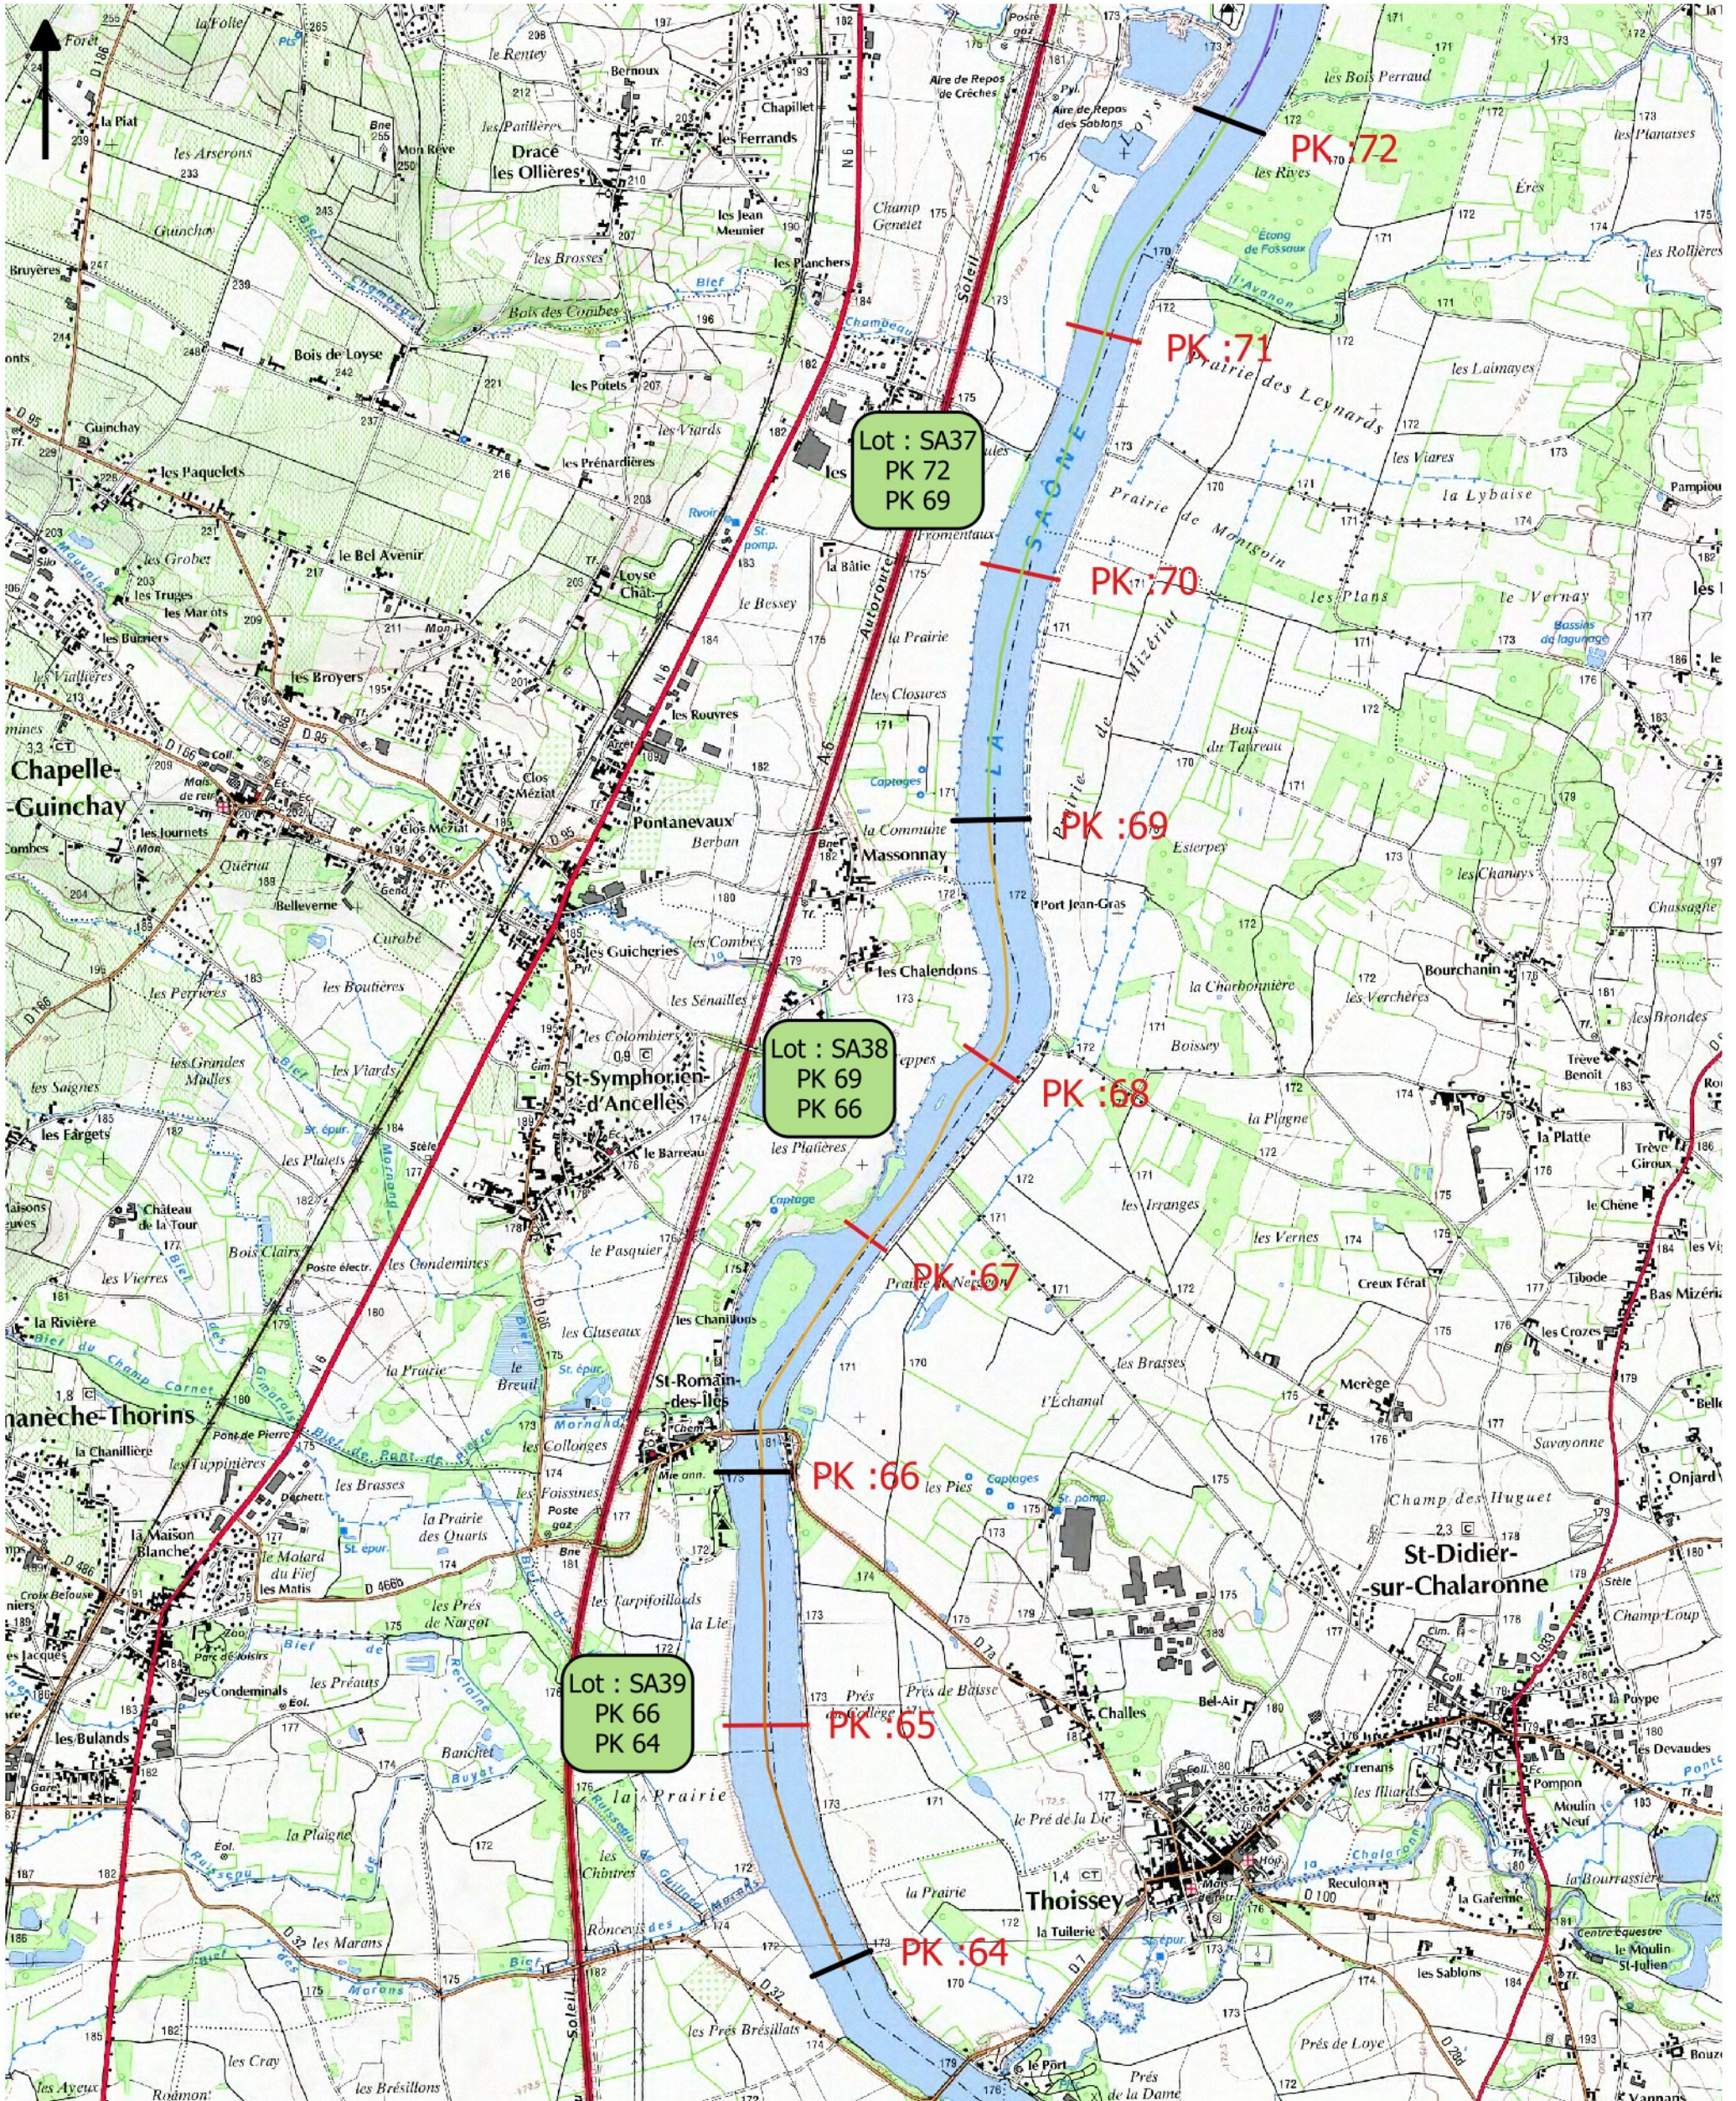

Département de Saône-et-Loire

Beaux de Pêche 2017-2021 sur le domaine public fluvial

Cartographie des Lots

La Saône

Légende

— Limite lot

0 500 1000 1500 2000 m

Source: DDT
Edité par DDT 71 le 31/05/2016
BD Carto BD Topo- Copyright IGN-Paris