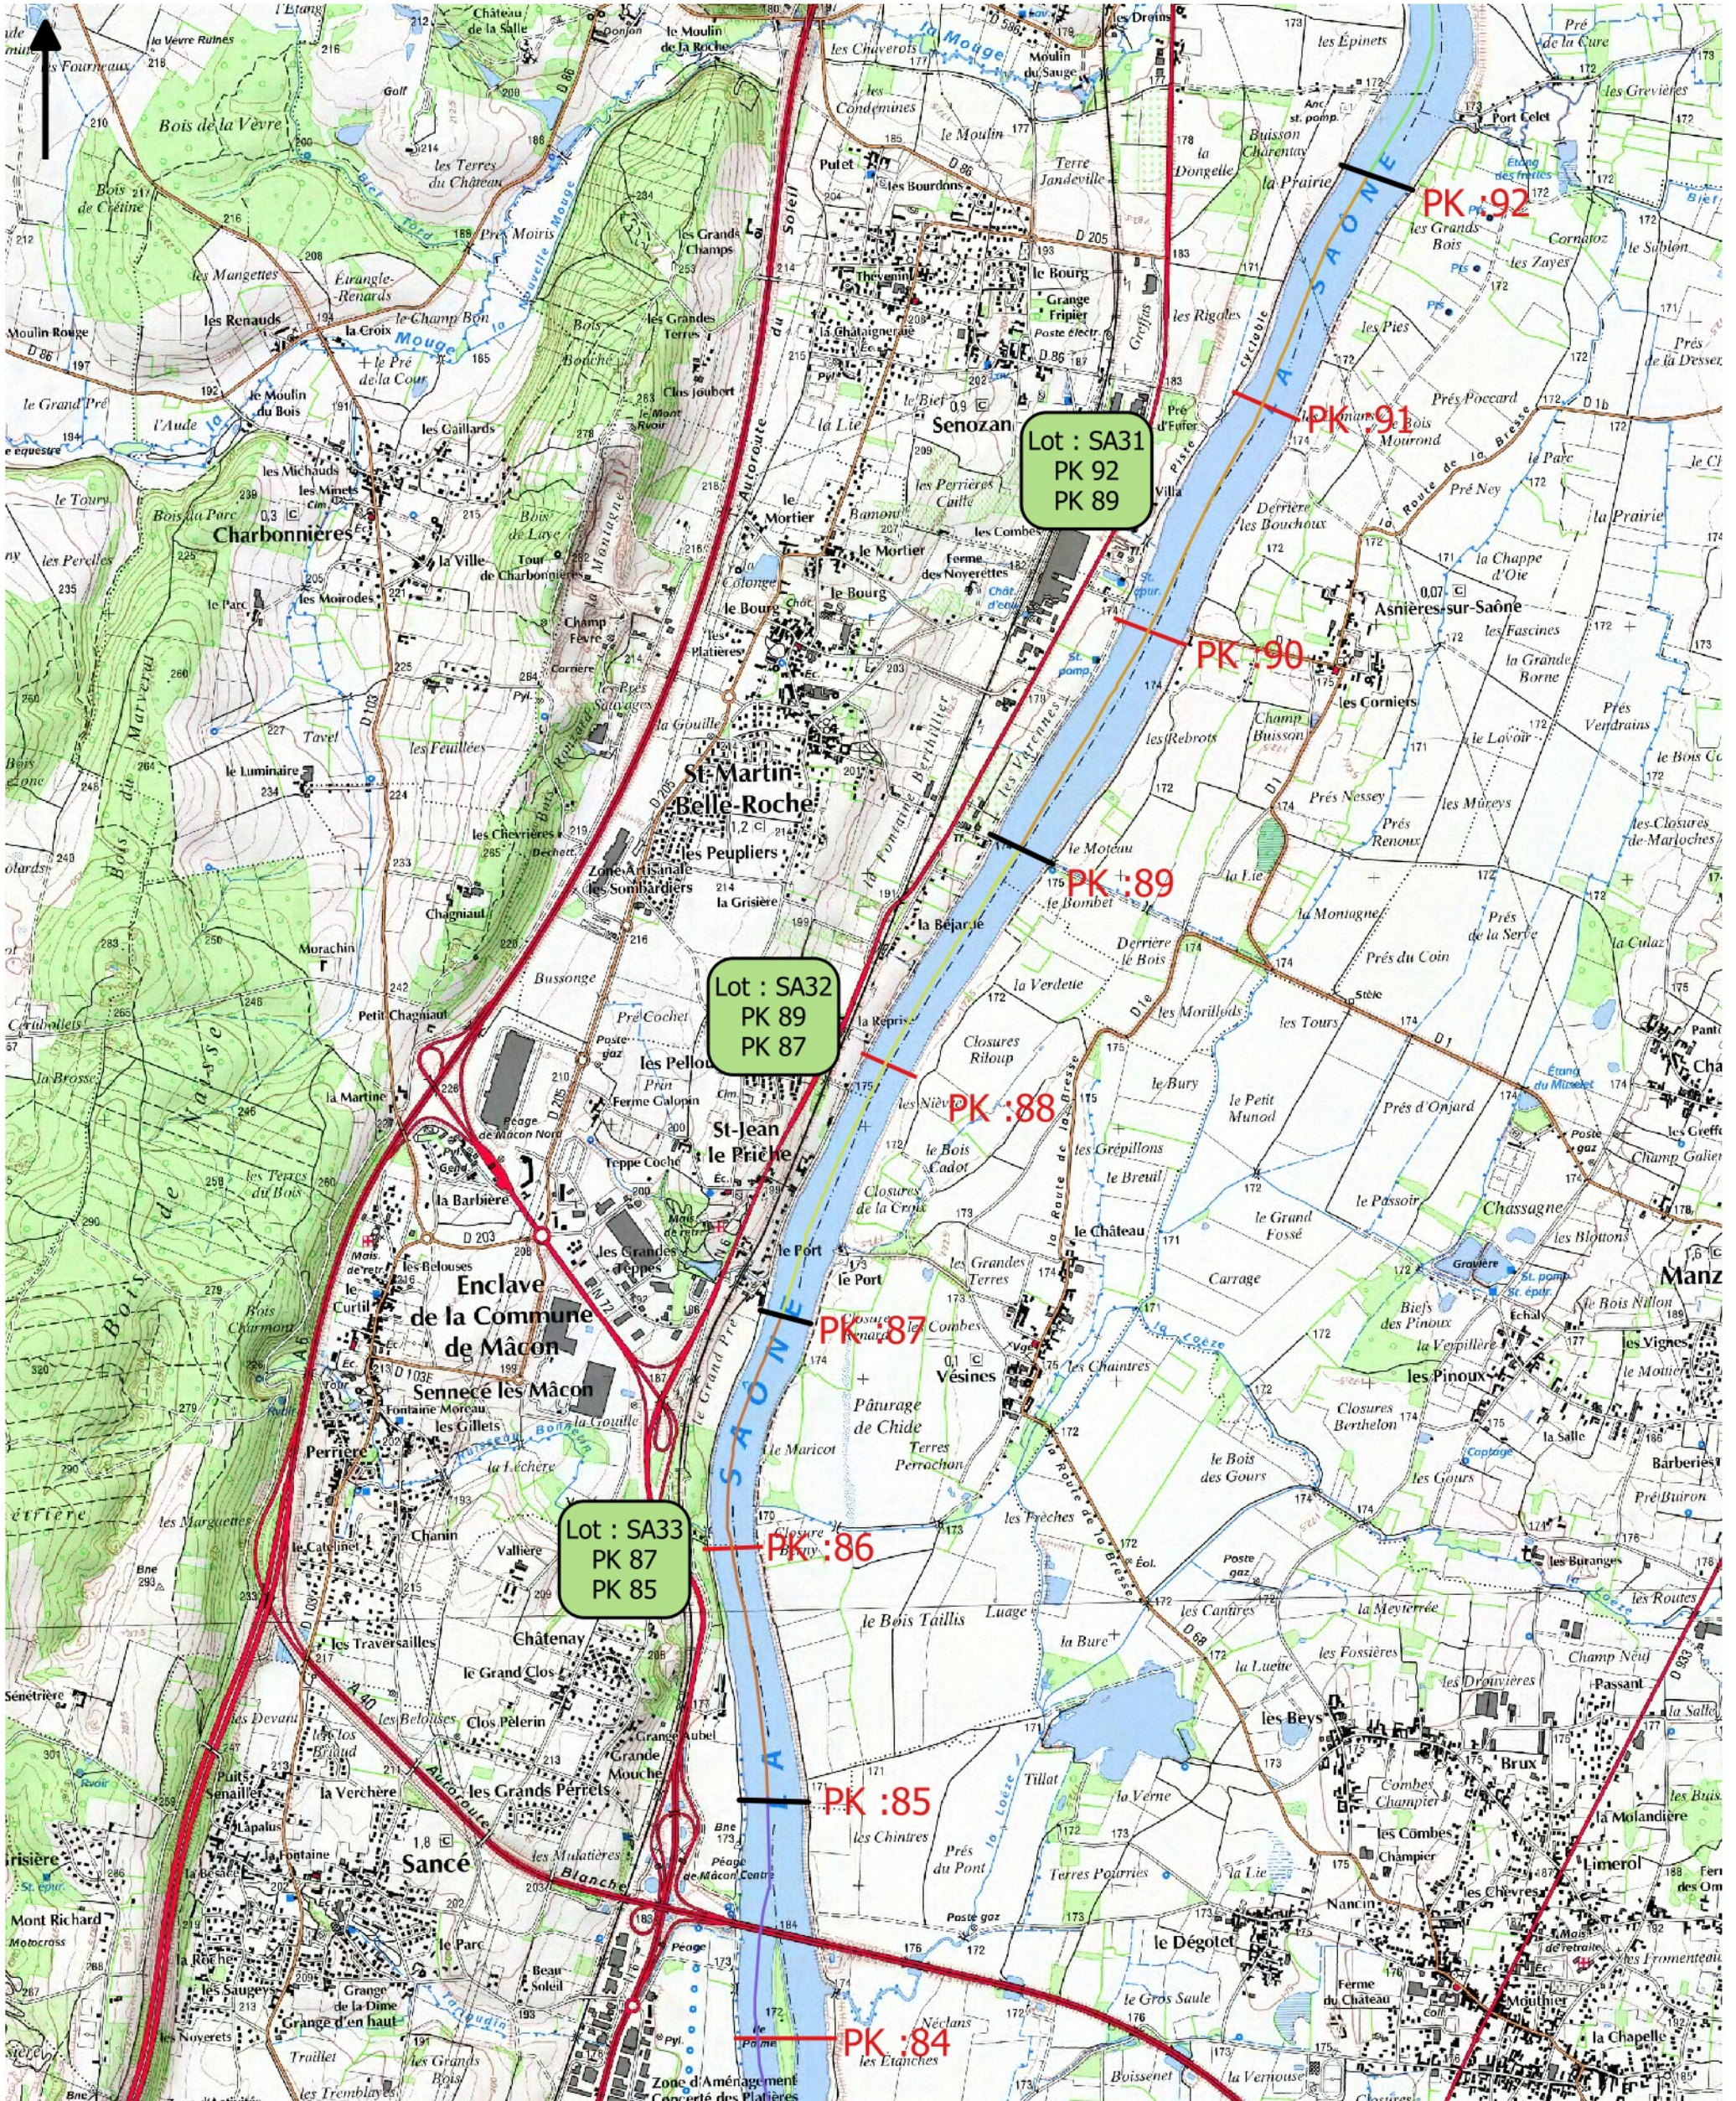

Département de Saône-et-Loire

Beaux de Pêche 2017-2021 sur le domaine public fluvial

Cartographie des Lots

PRÉFET DE
SAÛNE-ET-LOIRE

La Saône

Légende

— Limite lot

0 500 1000 1500 2000 m

Département de Saône-et-Loire

Beaux de Pêche 2017-2021 sur le domaine public fluvial

Cartographie des Lots

PRÉFET DE
SAÔNE-ET-LOIRE

La Saône

Légende

— Limite lot

0 500 1000 1500 2000 m

La Saône

Légende

— Limite lot

0 500 1000 1500 2000 m

Source: DDT
Edité par DDT 71 le 31/05/2016
BD Carto BD Topo- Copyright IGN-Paris

La Saône

Légende

-  Limite lot
-  Réserves et interdictions
-  Réserve de pêche
-  Interdiction de pêche

0 500 1000 1500 2000 m

Source: DDT
 Edité par DDT 71 le 31/05/2016
 BD Carto BD Topo- Copyright IGN-Paris

La Saône

Légende

-  Limite lot
-  Réserves et interdictions
-  Interdiction de pêche

0 500 1000 1500 2000 m