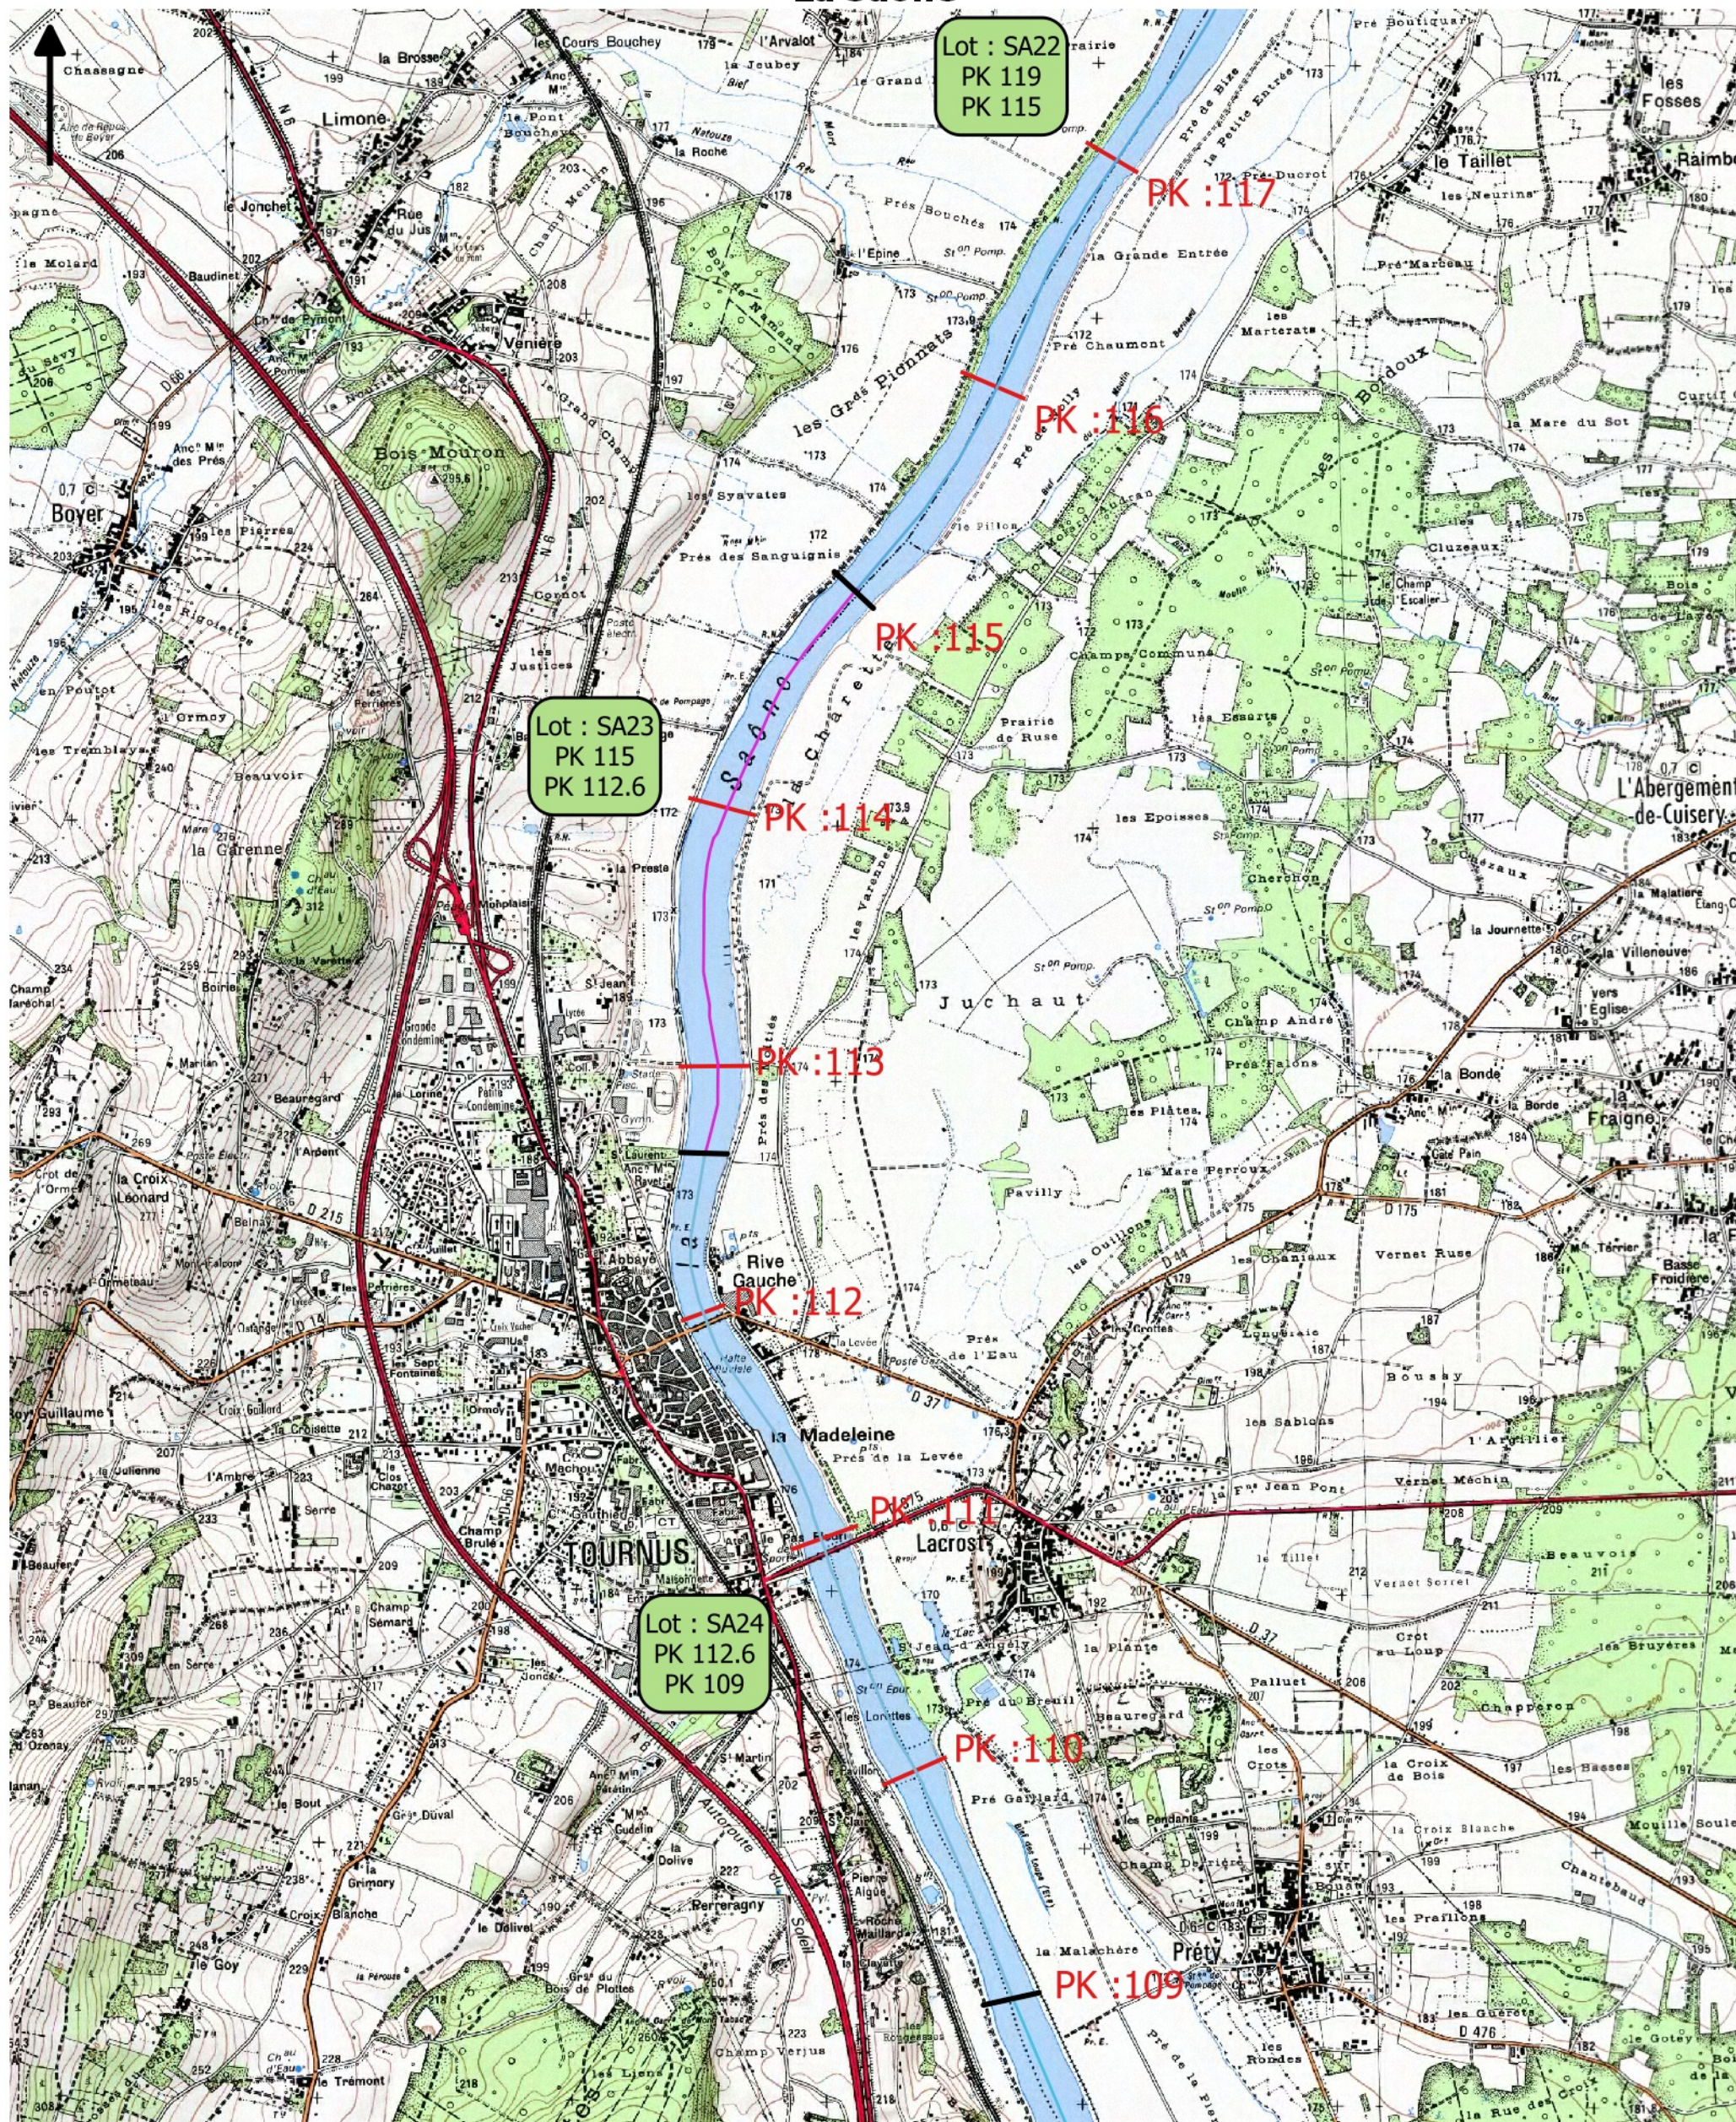

Département de Saône-et-Loire

Beaux de Pêche 2017-2021 sur le domaine public fluvial

Cartographie des Lots

PRÉFET DE
SAÛNE-ET-LOIRE

La Saône

Légende

— Limite lot

0 500 1000 1500 2000 m

Source: DDT
Edité par DDT 71 le 31/05/2016
BD Carto BD Topo- Copyright IGN-Paris

La Saône

Légende

-  Limite lot
-  Réserves et interdictions
-  Réserve de pêche

0 500 1000 1500 2000 m

Source: DDT
 Edité par DDT 71 le 31/05/2016
 BD Carto BD Topo- Copyright IGN-Paris

Département de Saône-et-Loire

Beaux de Pêche 2017-2021 sur le domaine public fluvial

Cartographie des Lots

PRÉFET DE
SAÔNE-ET-LOIRE

La Saône

Légende

— Limite lot

0 500 1000 1500 2000 m

0 500 1000 1500 2000 m

Source: DDT
 Edité par DDT 71 le 31/05/2016
 BD Carto BD Topo- Copyright IGN-Paris

La Saône

Légende

-  Limite lot
-  Réserves et interdictions
-  Interdiction de pêche

0 500 1000 1500 2000 m