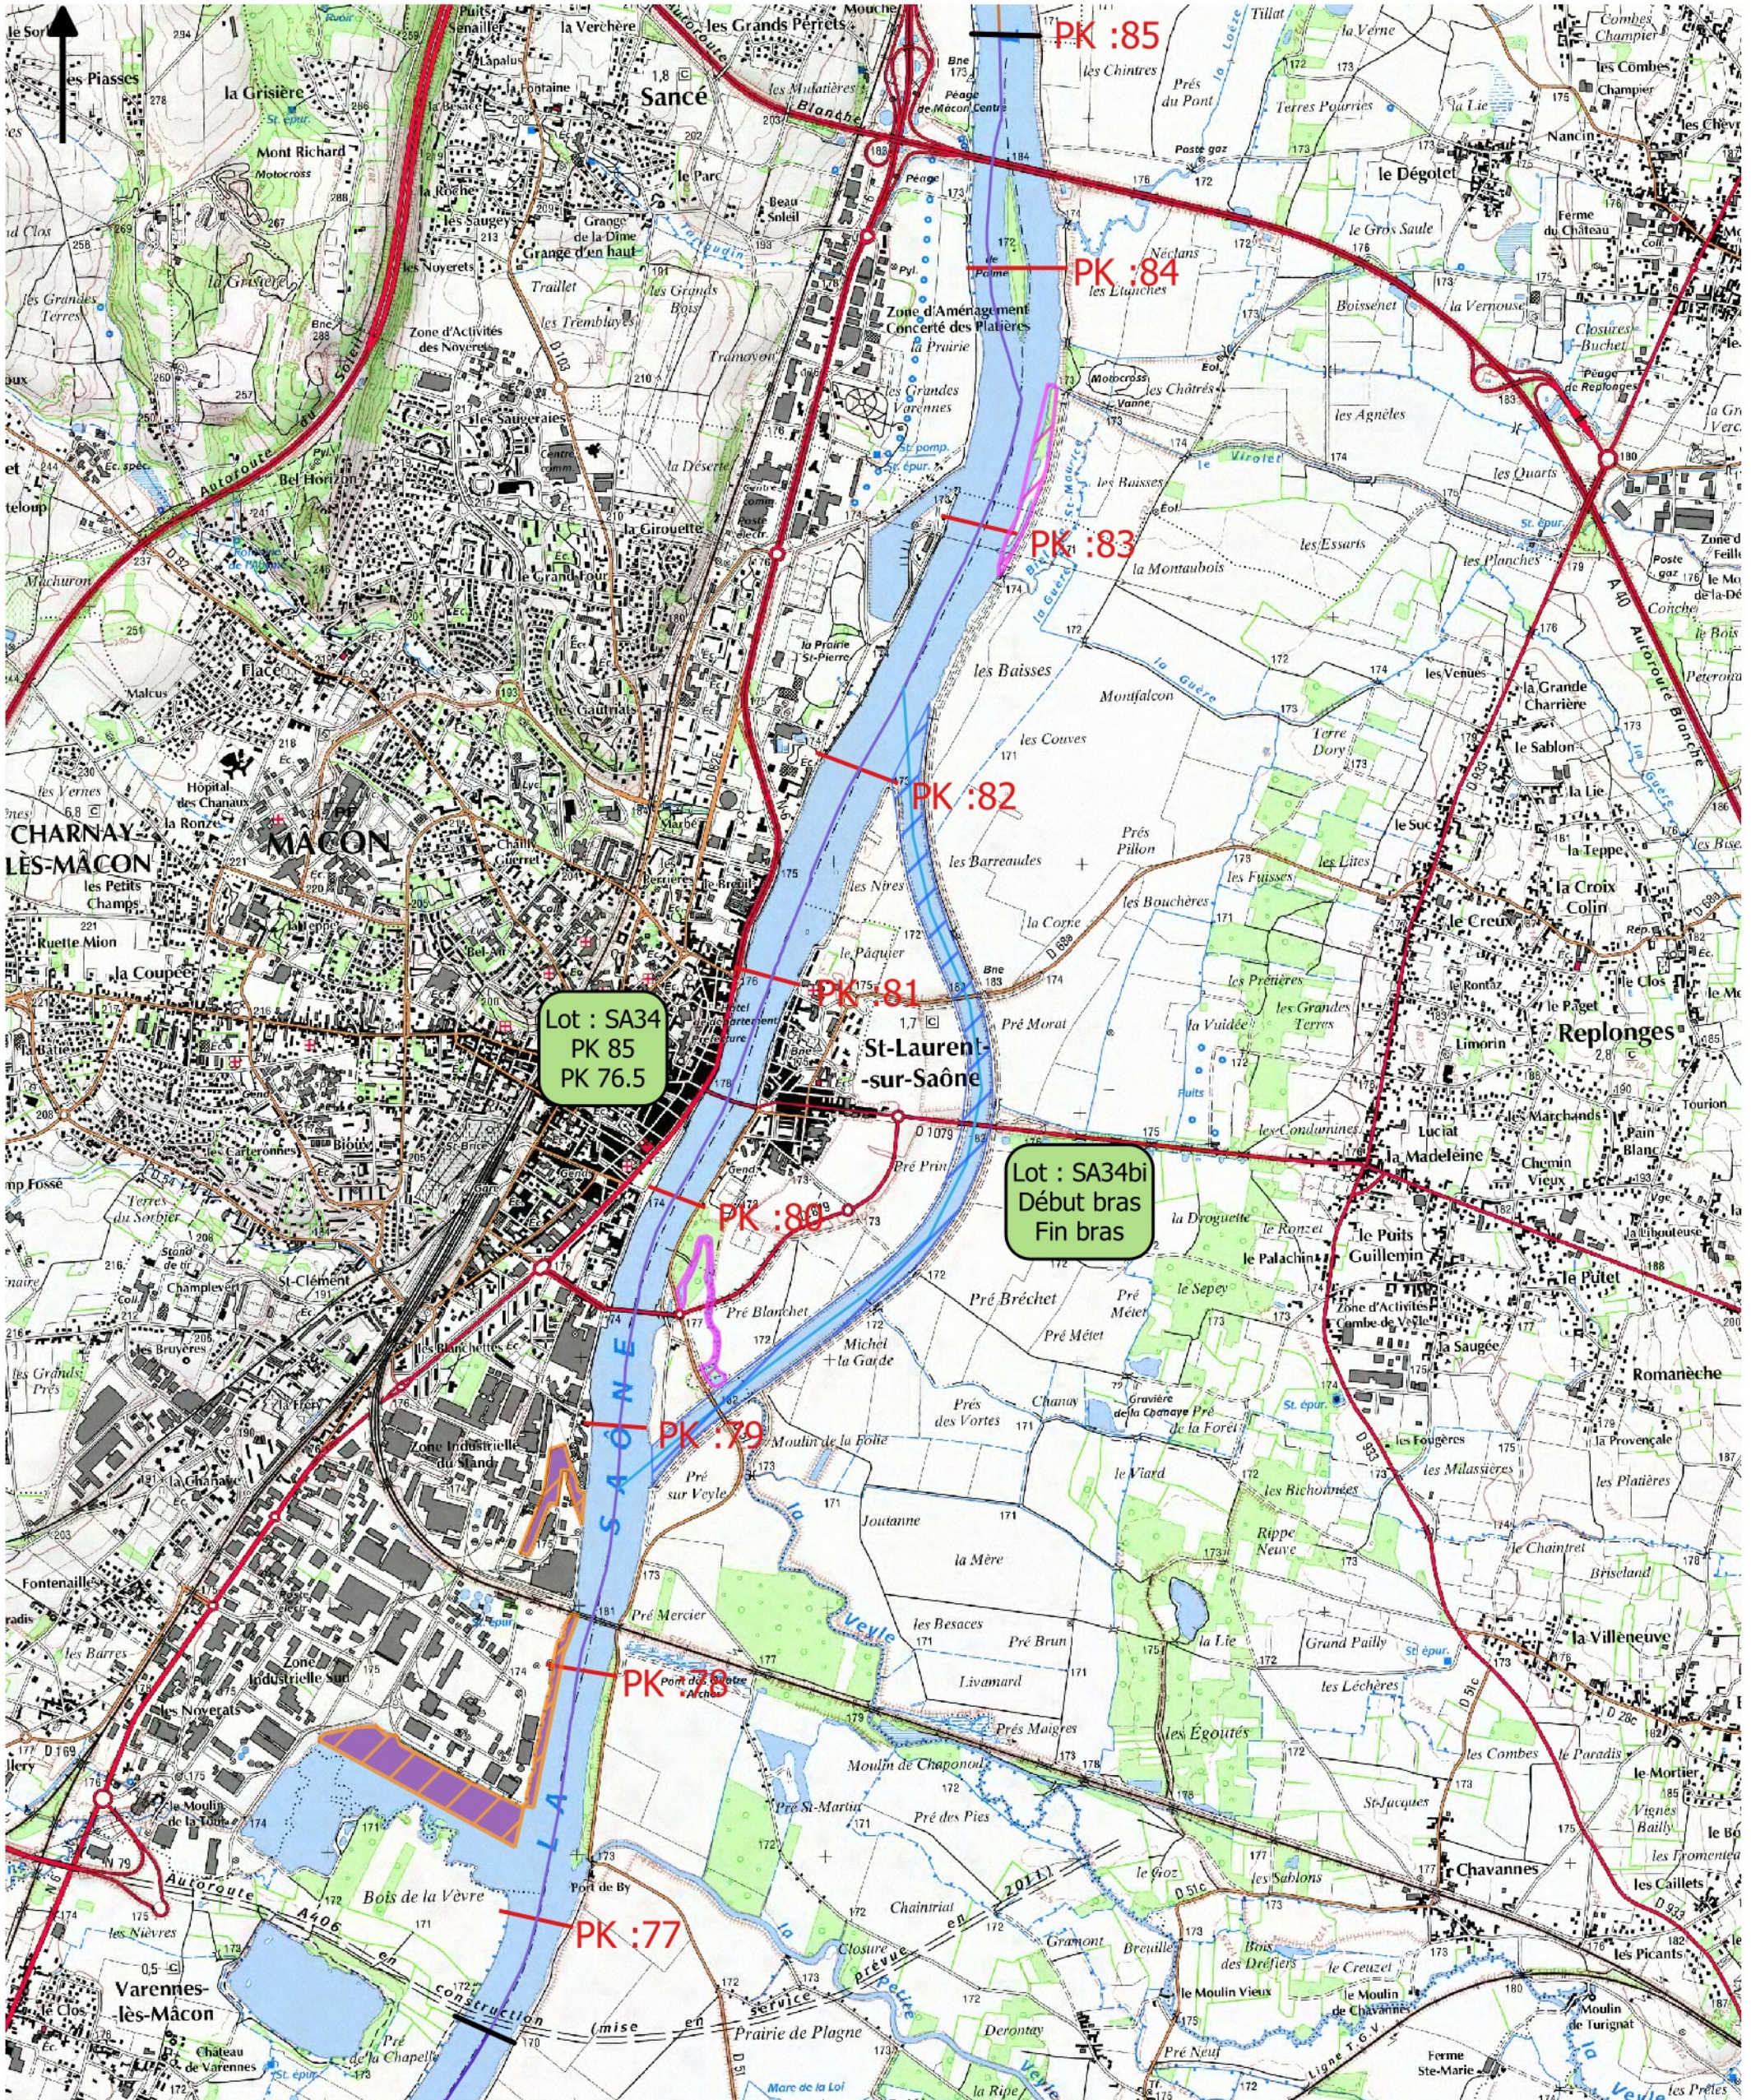

Département de Saône-et-Loire

Beaux de Pêche 2017-2021 sur le domaine public fluvial

Cartographie des Lots

PRÉFET DE
SAÛNE-ET-LOIRE

La Saône

Légende

— Limite lot

0 500 1000 1500 2000 m

Département de Saône-et-Loire

Beaux de Pêche 2017-2021 sur le domaine public fluvial

Cartographie des Lots

PRÉFET DE
SAÔNE-ET-LOIRE

La Saône

Légende

— Limite lot

0 500 1000 1500 2000 m

La Saône

Légende

— Limite lot

0 500 1000 1500 2000 m

Source: DDT
Edité par DDT 71 le 31/05/2016
BD Carto BD Topo- Copyright IGN-Paris

La Saône

Légende

-  Limite lot
-  Réserves et interdictions
-  Réserve de pêche
-  Interdiction de pêche

0 500 1000 1500 2000 m

Source: DDT
 Edité par DDT 71 le 31/05/2016
 BD Carto BD Topo- Copyright IGN-Paris

La Saône

Légende

-  Limite lot
-  Réserves et interdictions
-  Interdiction de pêche

0 500 1000 1500 2000 m