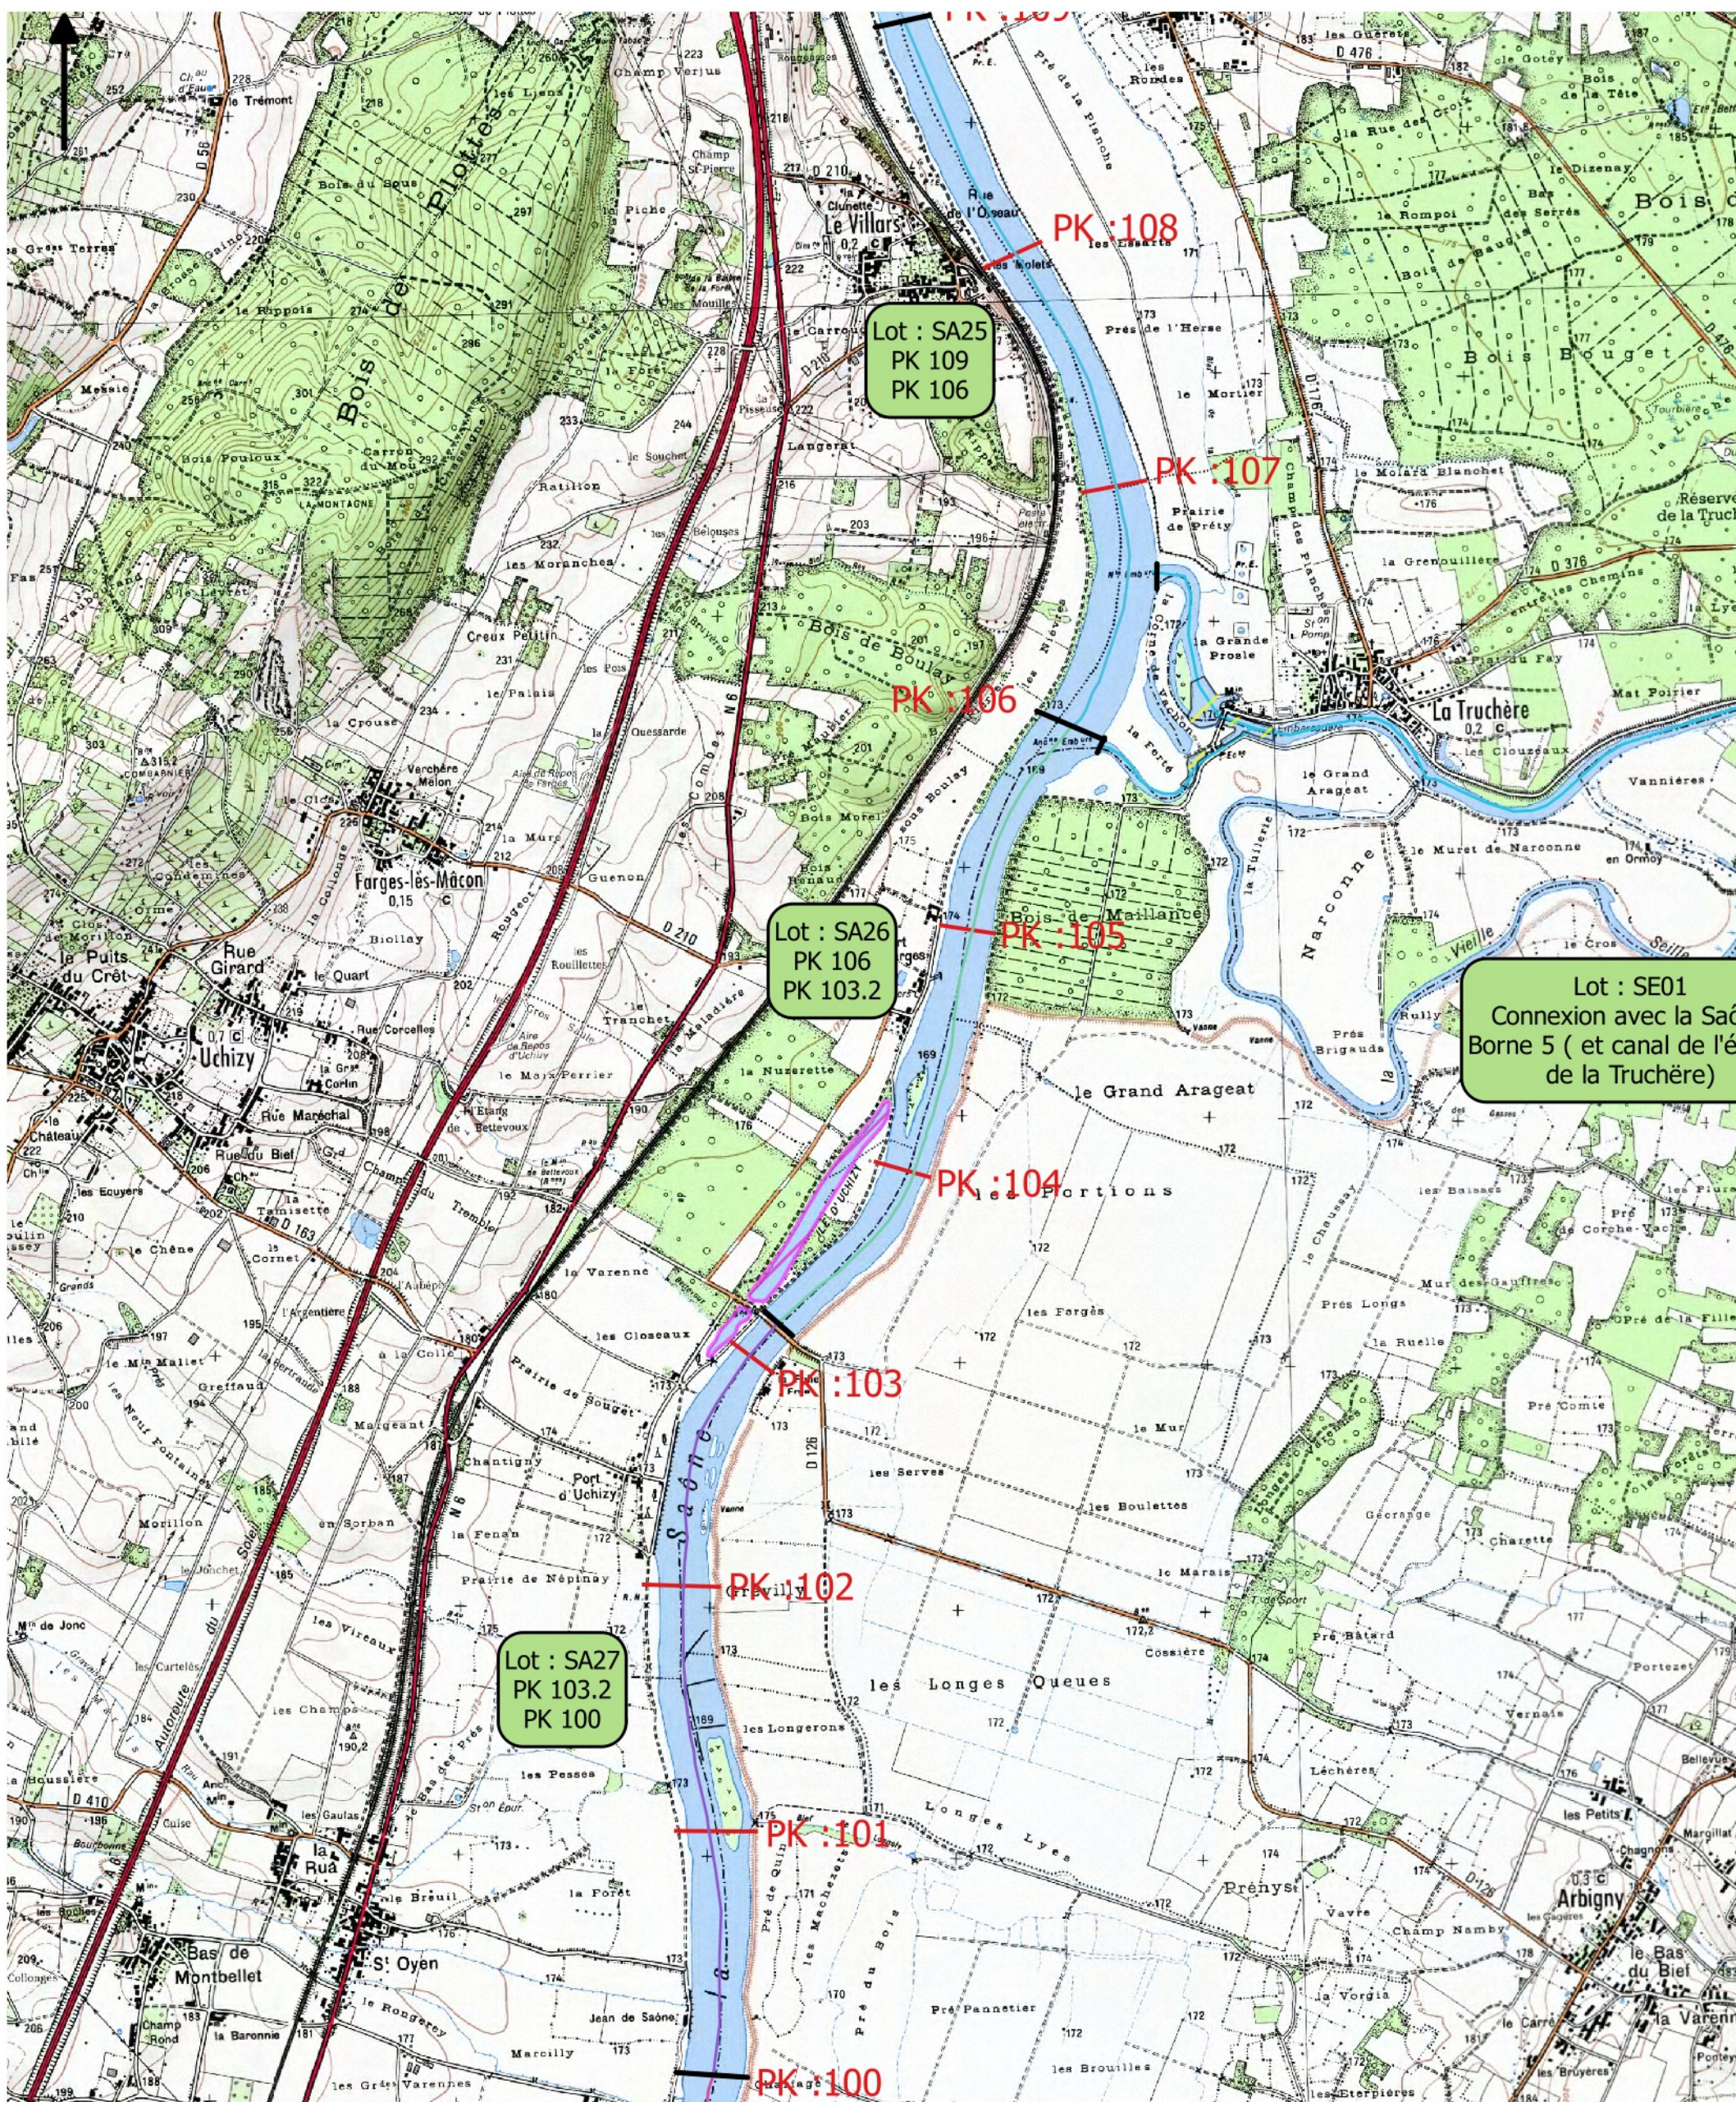

Département de Saône-et-Loire

Beaux de Pêche 2017-2021 sur le domaine public fluvial

Cartographie des Lots

PRÉFET DE
SAÛNE-ET-LOIRE

La Saône

Légende

— Limite lot

0 500 1000 1500 2000 m

Source: DDT
Edité par DDT 71 le 31/05/2016
BD Carto BD Topo- Copyright IGN-Paris

La Saône

Légende

-  Limite lot
-  Réserves et interdictions
-  Réserve de pêche

0 500 1000 1500 2000 m

Source: DDT
 Edité par DDT 71 le 31/05/2016
 BD Carto BD Topo- Copyright IGN-Paris

Département de Saône-et-Loire

Beaux de Pêche 2017-2021 sur le domaine public fluvial

Cartographie des Lots

PRÉFET DE
SAÔNE-ET-LOIRE

La Saône

Légende

— Limite lot

0 500 1000 1500 2000 m

0 500 1000 1500 2000 m

Source: DDT
 Edité par DDT 71 le 31/05/2016
 BD Carto BD Topo- Copyright IGN-Paris

La Saône

Légende

-  Limite lot
-  Réserves et interdictions
-  Interdiction de pêche

0 500 1000 1500 2000 m