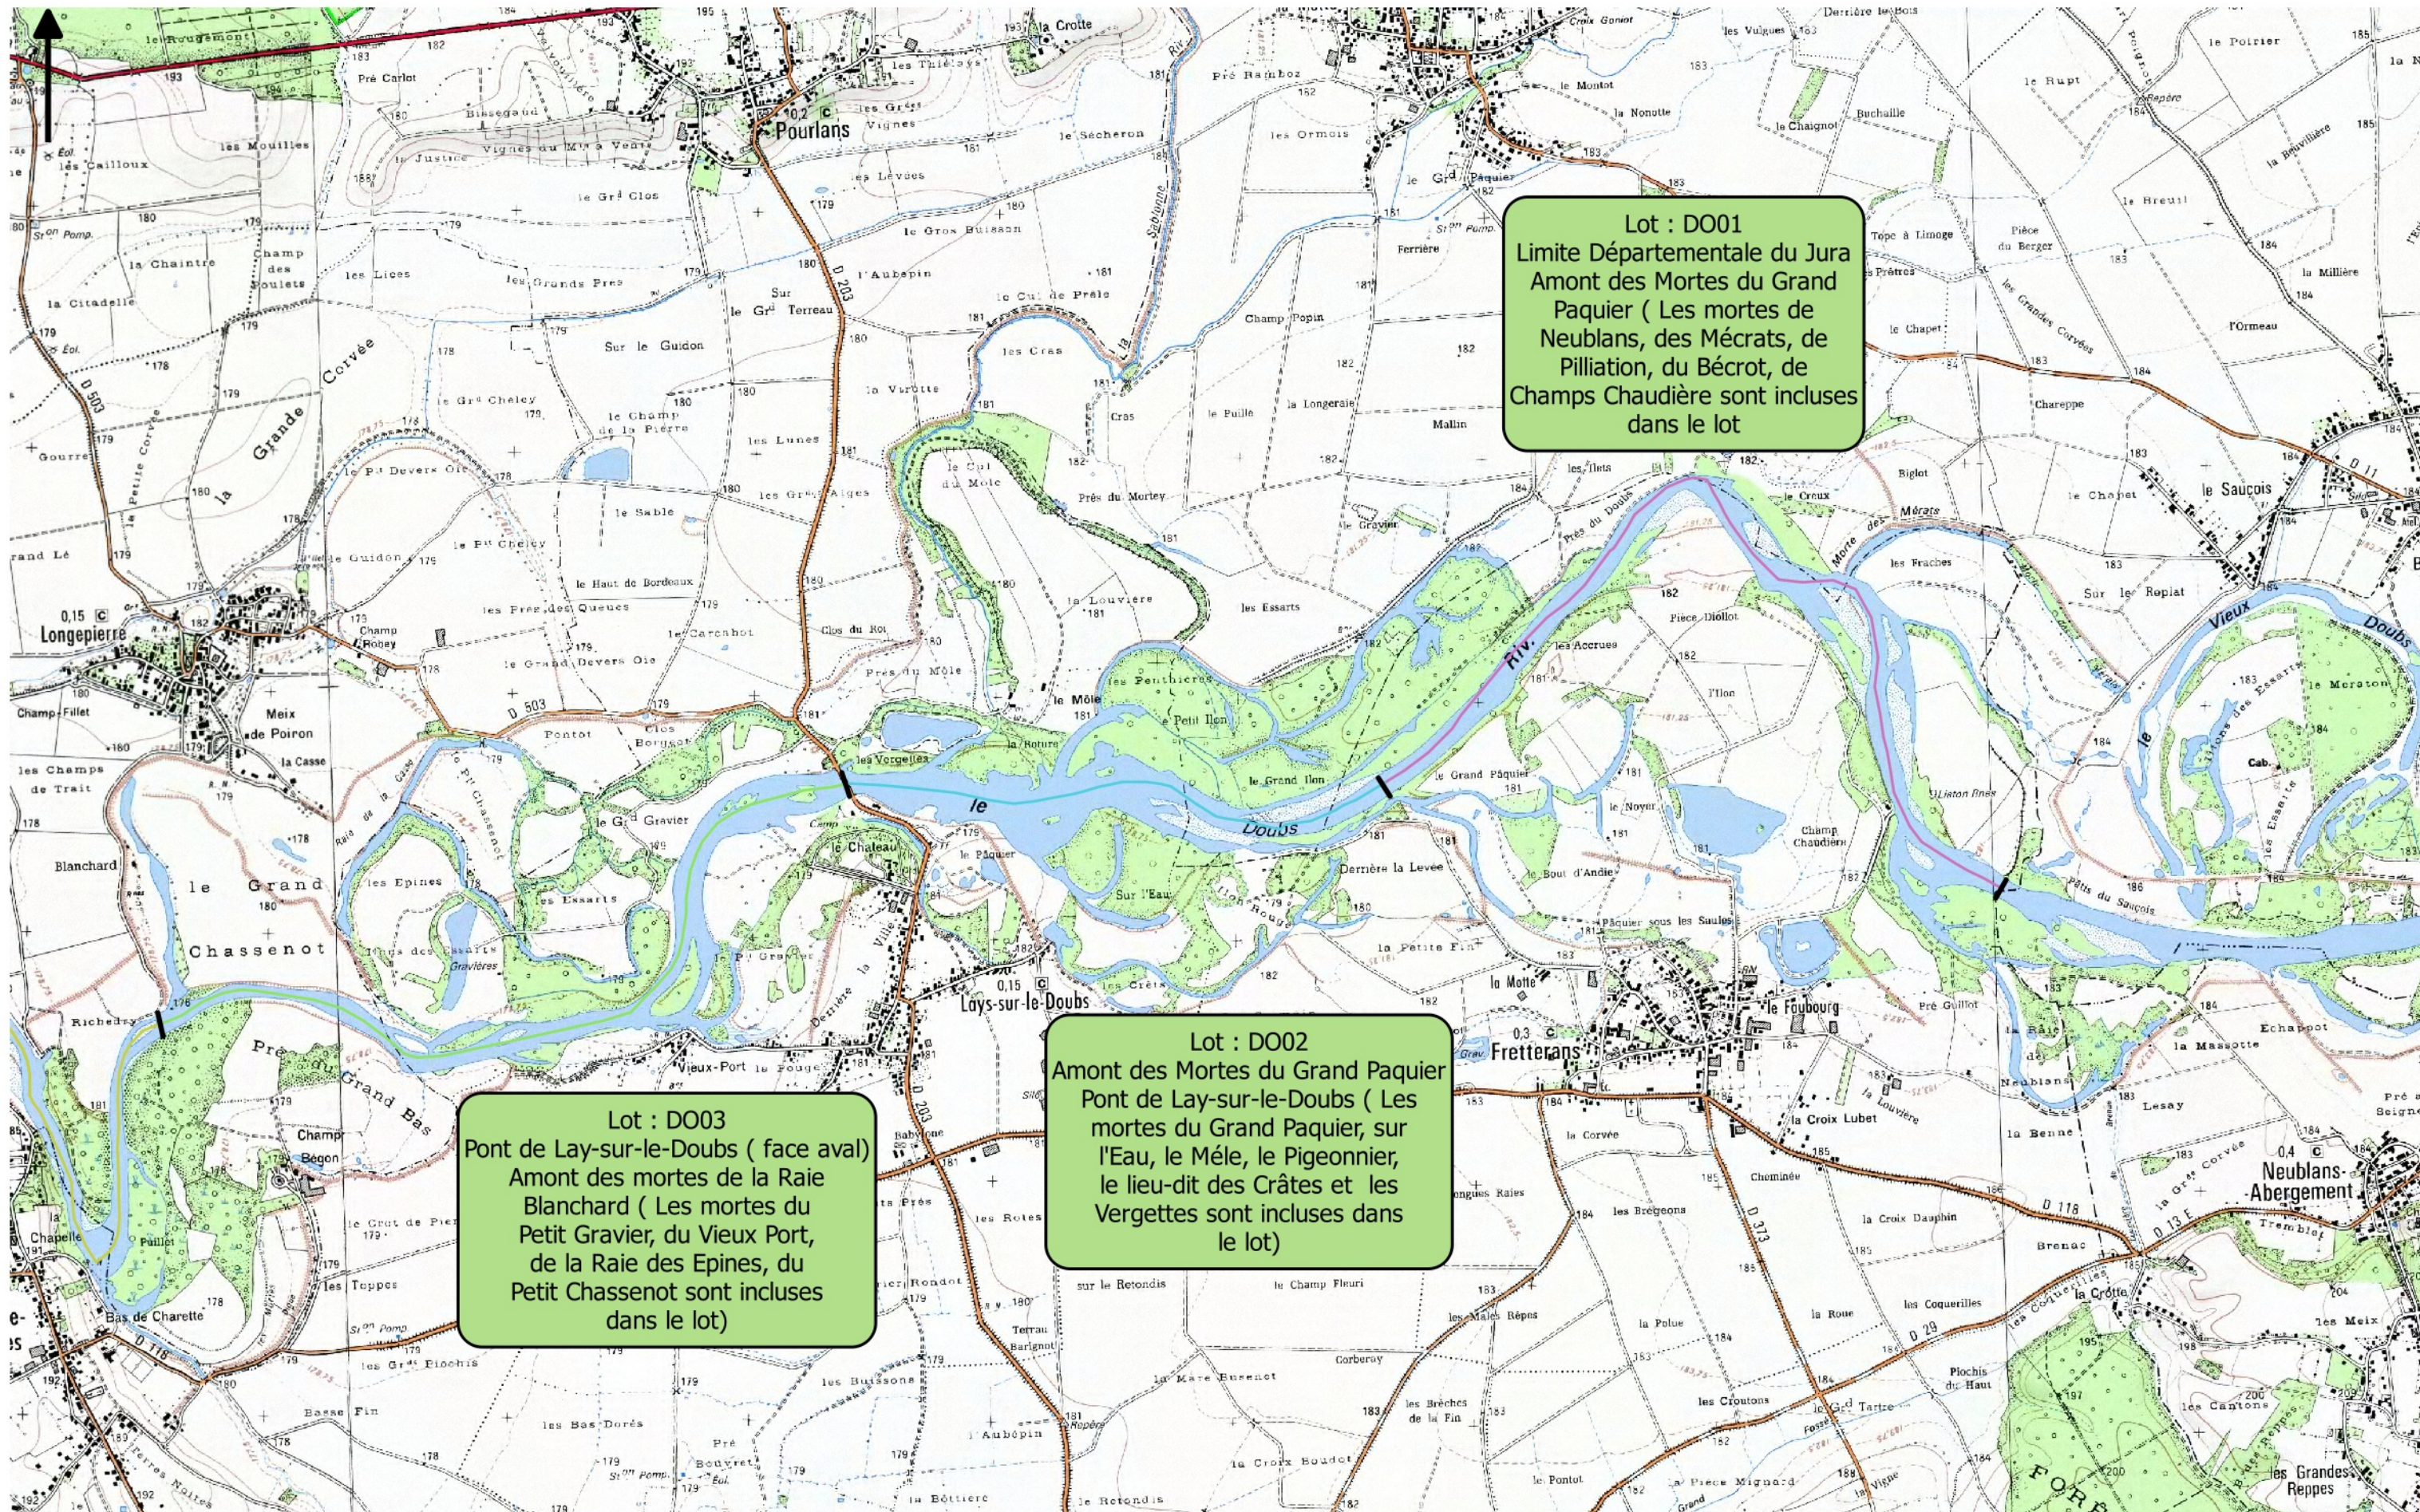

Le Doubs

**Lot : DO01**  
Limite Départementale du Jura  
Amont des Mortes du Grand Paquier ( Les mortes de Neublans, des Mécrats, de Piliation, du Bécrot, de Champs Chaudière sont incluses dans le lot

**Lot : DO02**  
Amont des Mortes du Grand Paquier  
Pont de Lay-sur-le-Doubs ( Les mortes du Grand Paquier, sur l'Eau, le Méle, le Pigeonnier, le lieu-dit des Crâtes et les Vergettes sont incluses dans le lot)

**Lot : DO03**  
Pont de Lay-sur-le-Doubs ( face aval)  
Amont des mortes de la Raie Blanchard ( Les mortes du Petit Gravier, du Vieux Port, de la Raie des Epines, du Petit Chassenot sont incluses dans le lot)

### Cartographie des Lots