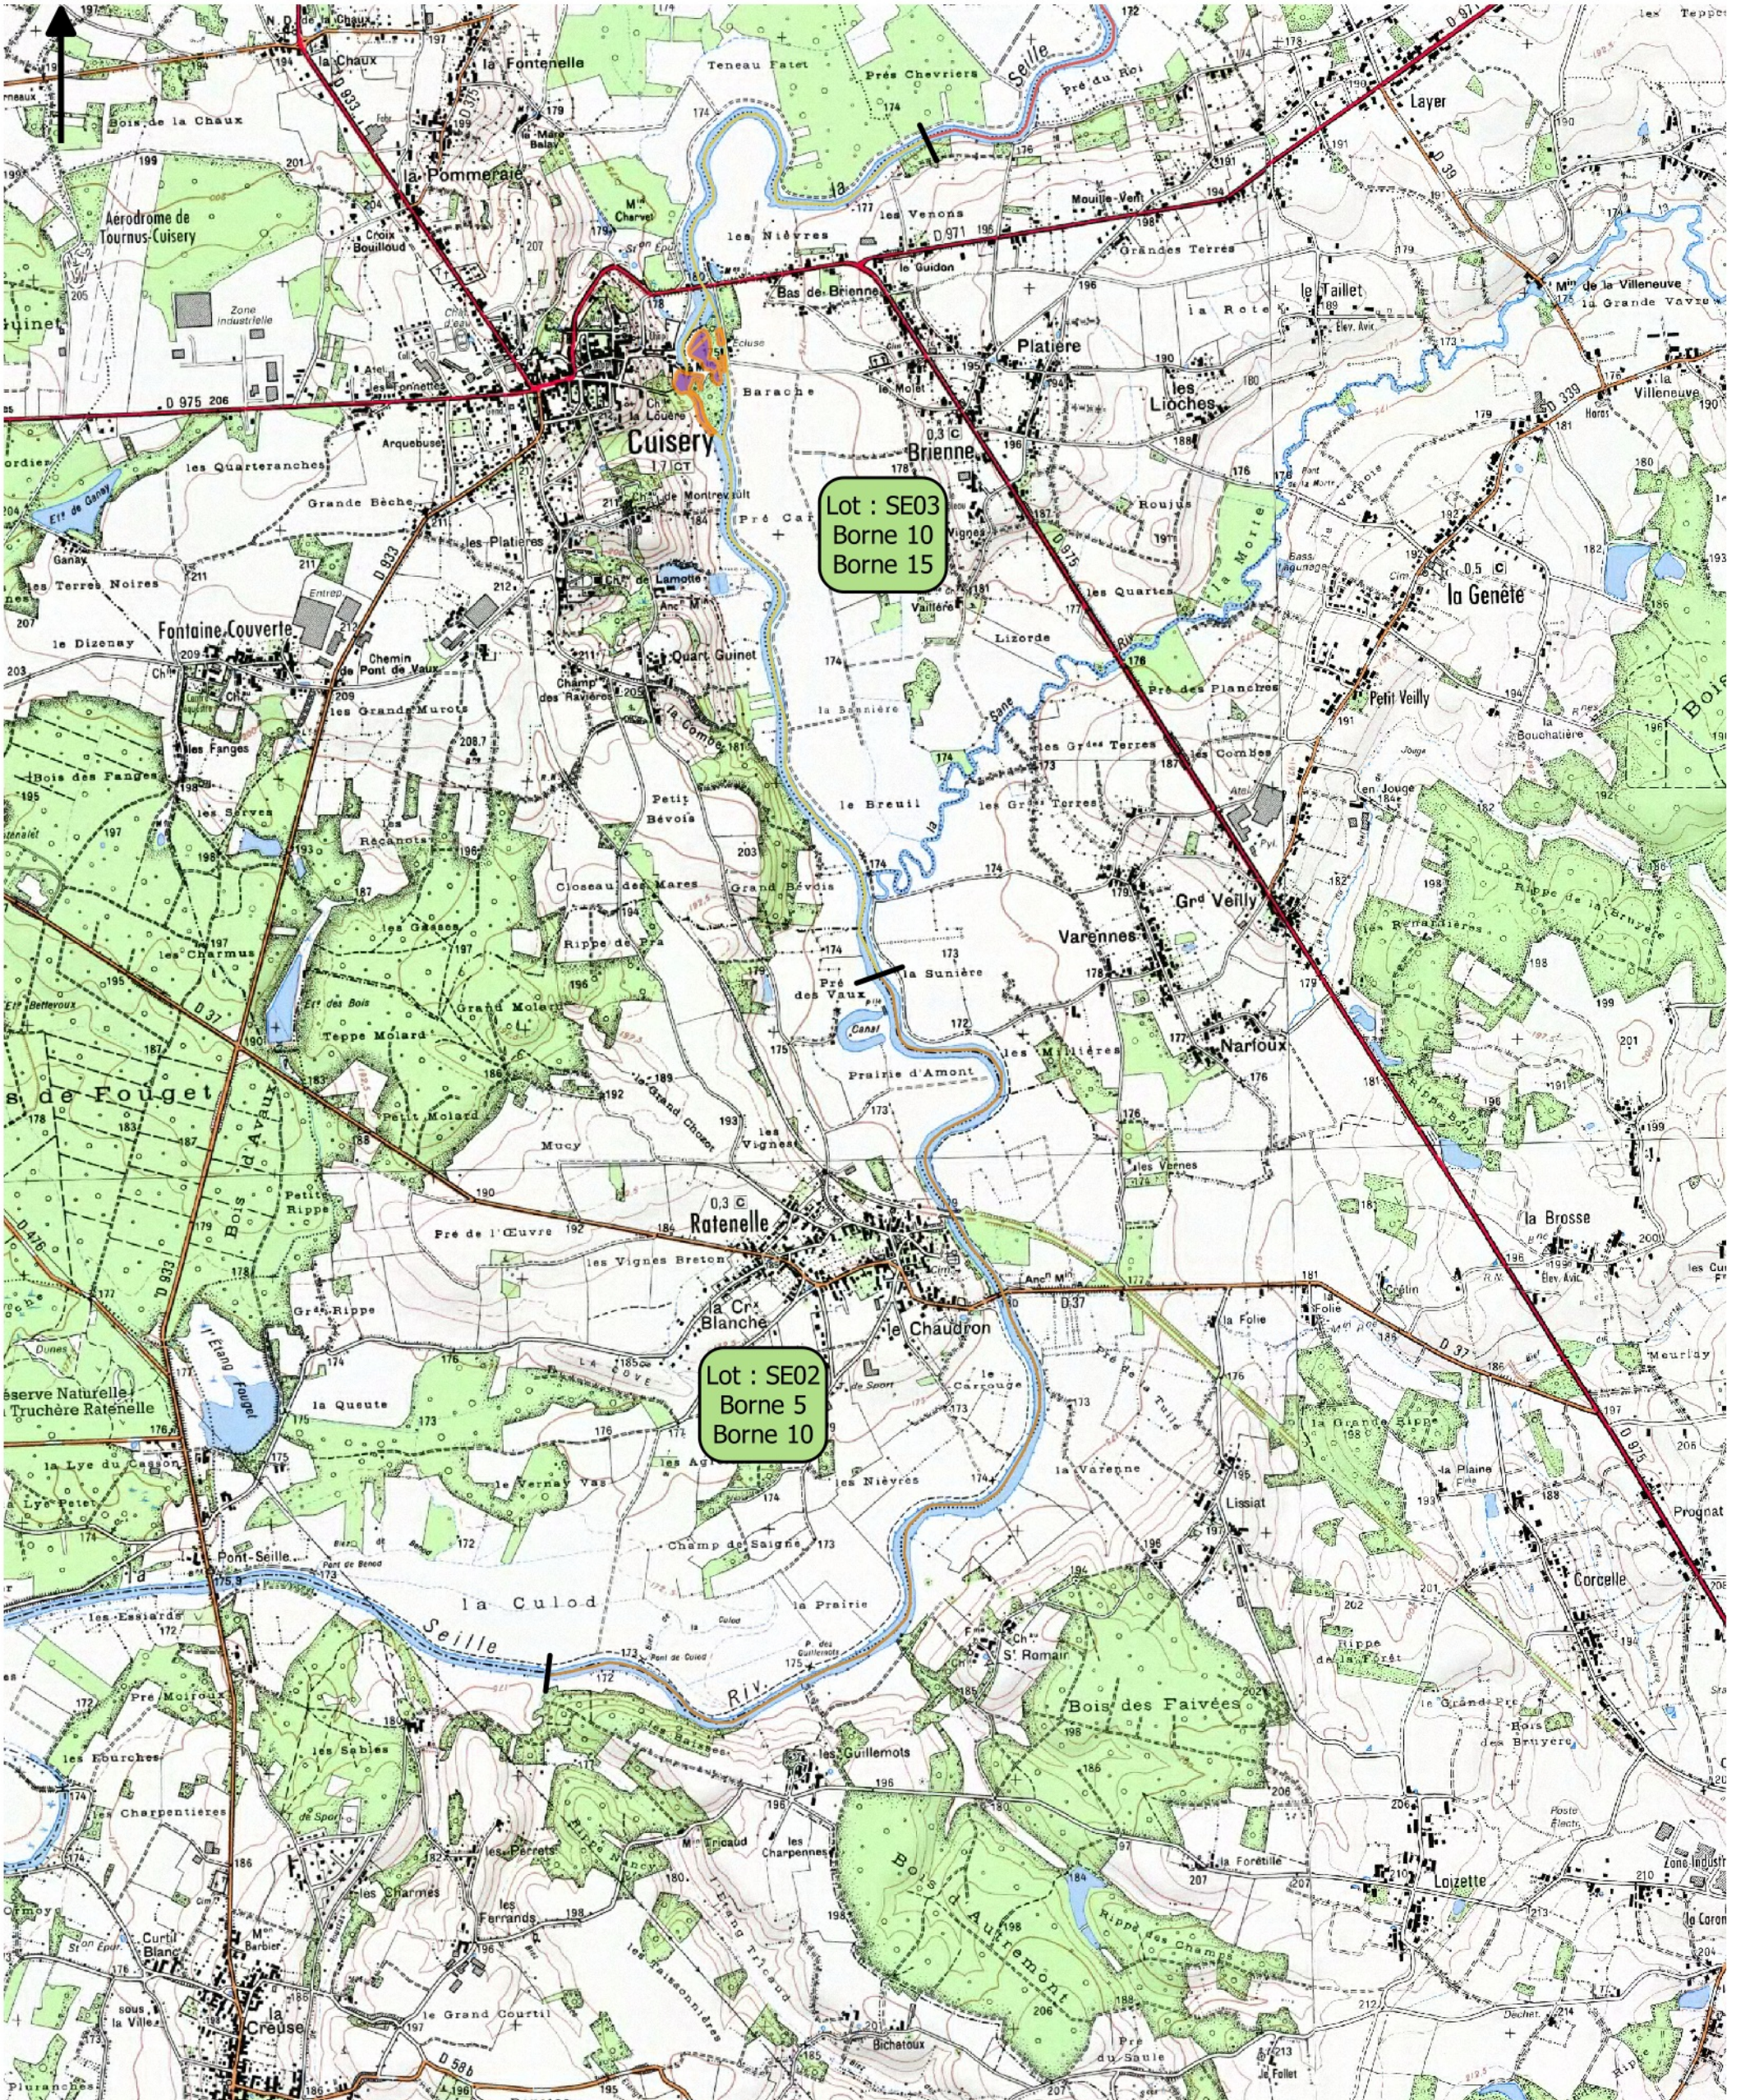

### La Seille

Lot : SE03  
Borne 10  
Borne 15

Lot : SE02  
Borne 5  
Borne 10

### Cartographie des Lots

### Légende

- Limite lot
- Réserves et interdictions
- Interdiction de pêche

0 500 1000 1500 2000 m

### La Seille

**La Seille**