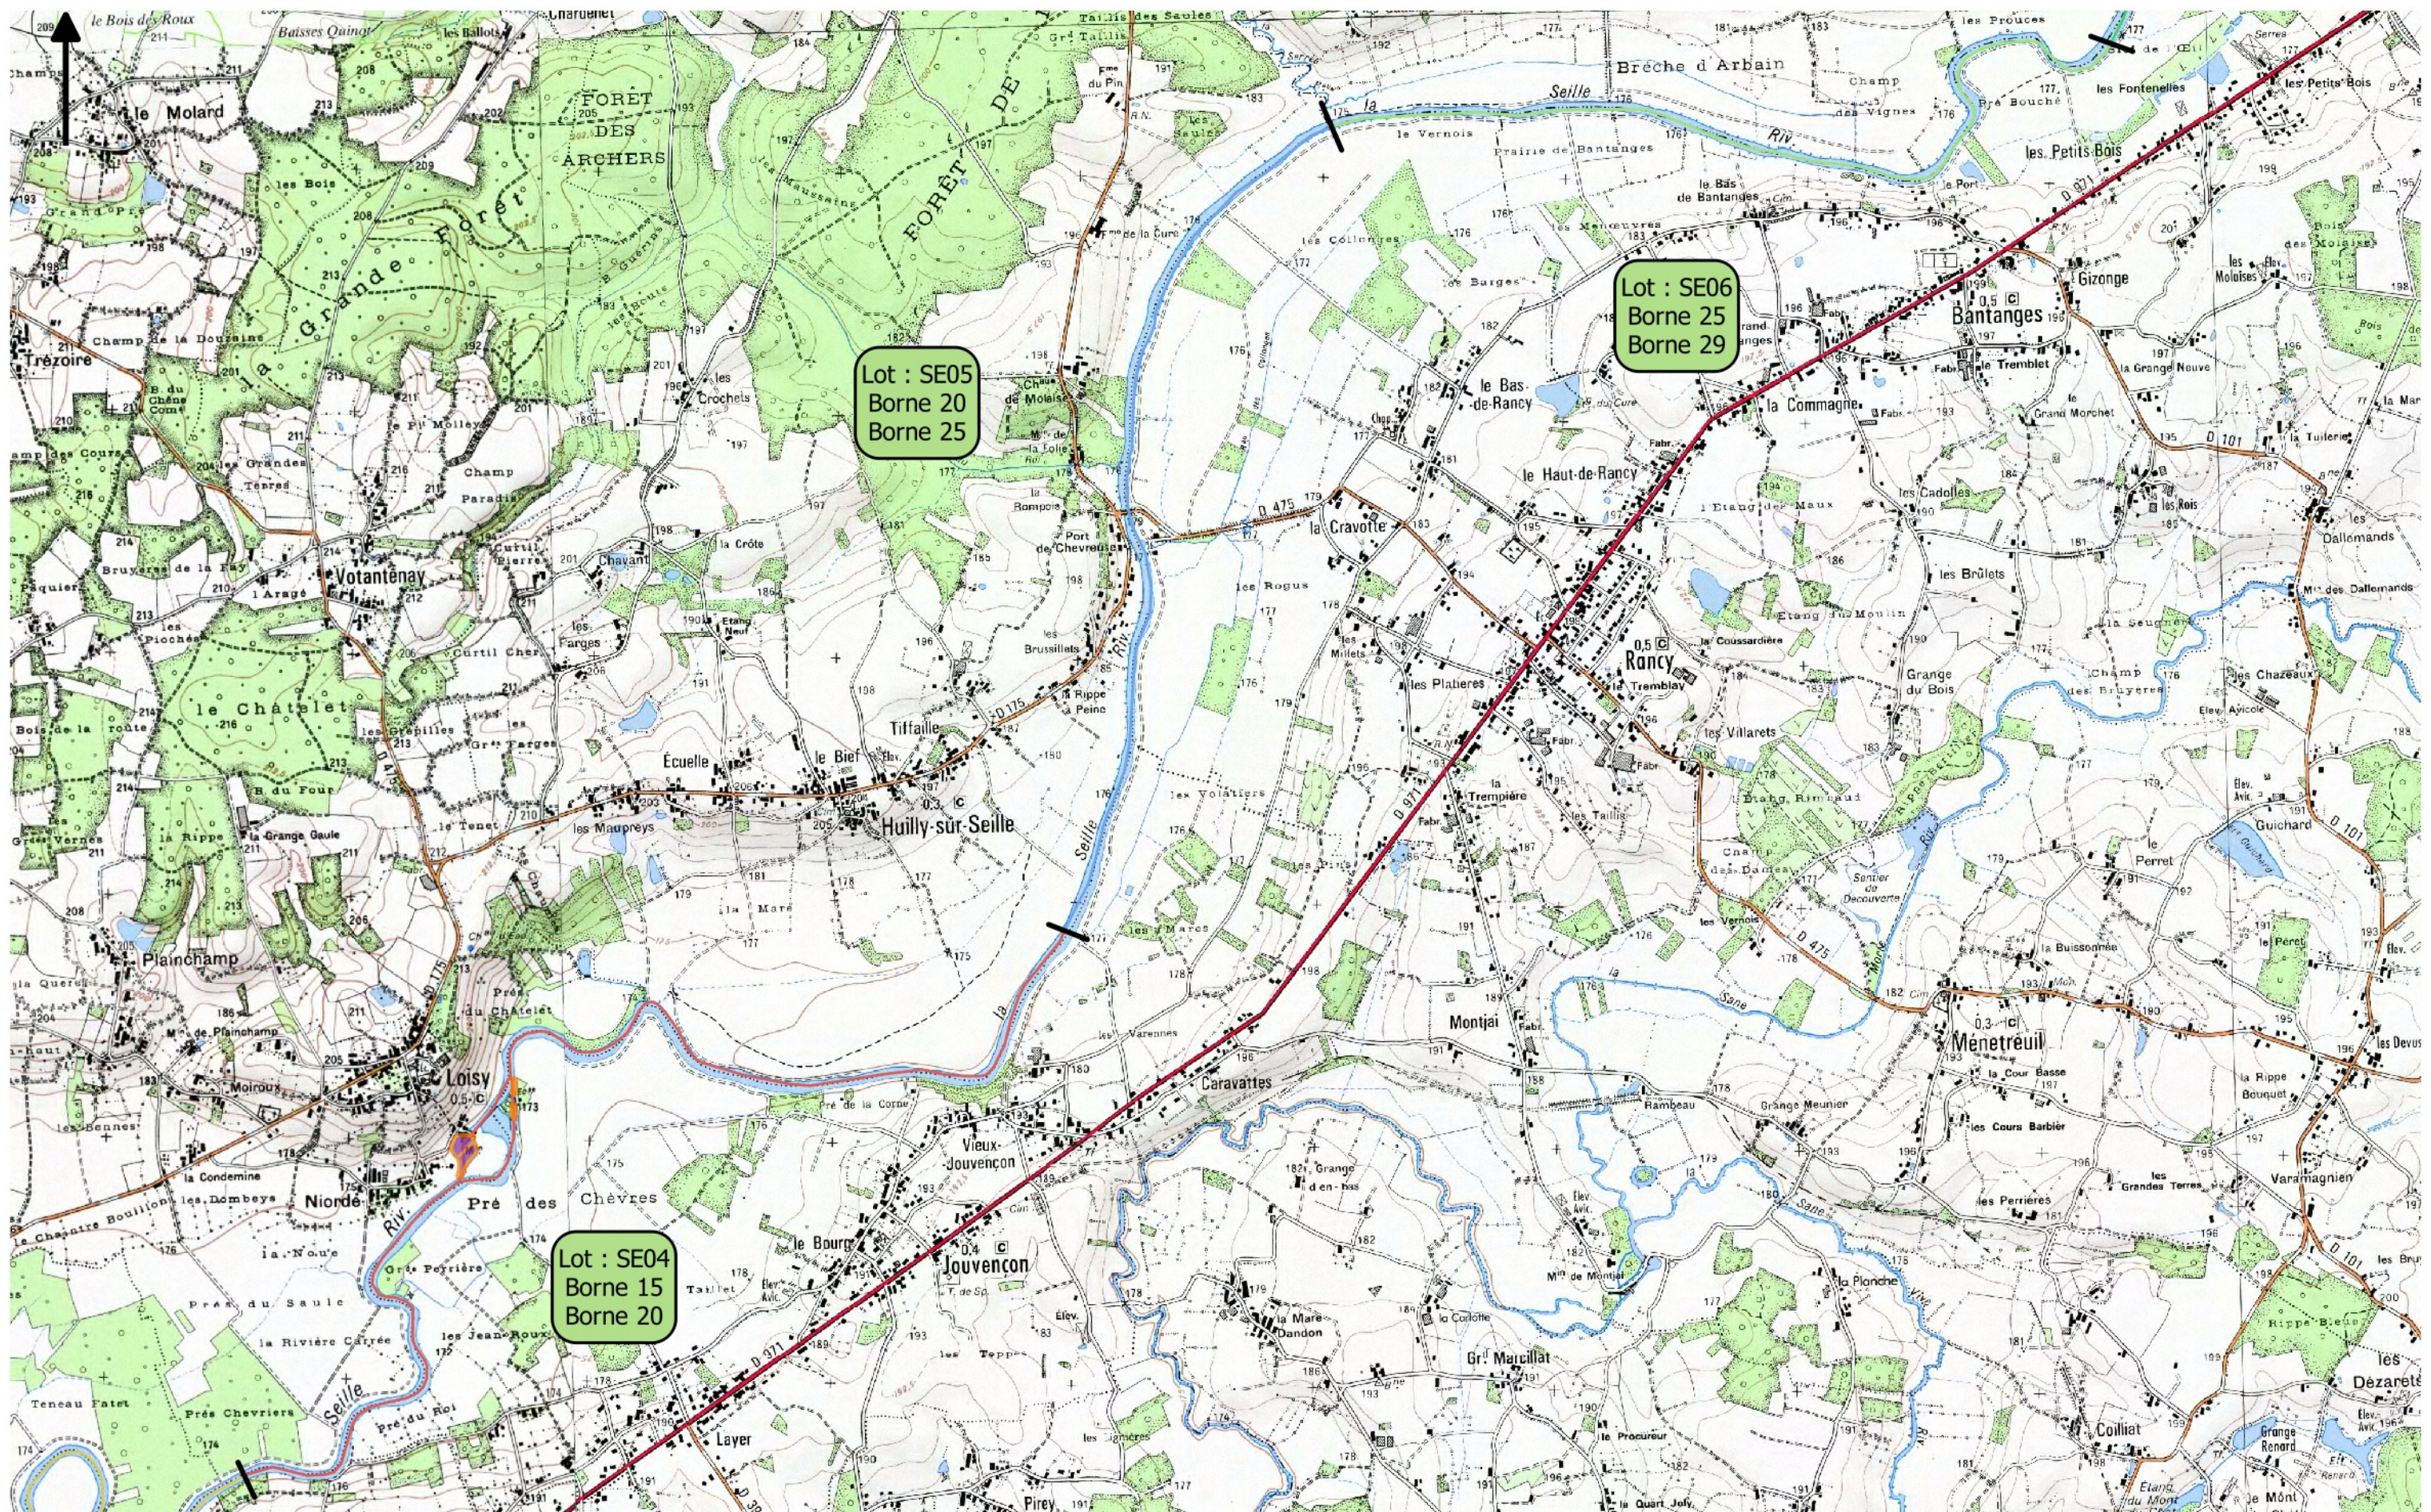

## Beaux de Pêche 2017-2021 sur le domaine public fluvial

### Cartographie des Lots

### Légende

- Limite lot
- Réserves et interdictions
- Interdiction de pêche

0 500 1000 1500 2000 m

### La Seille

**La Seille**