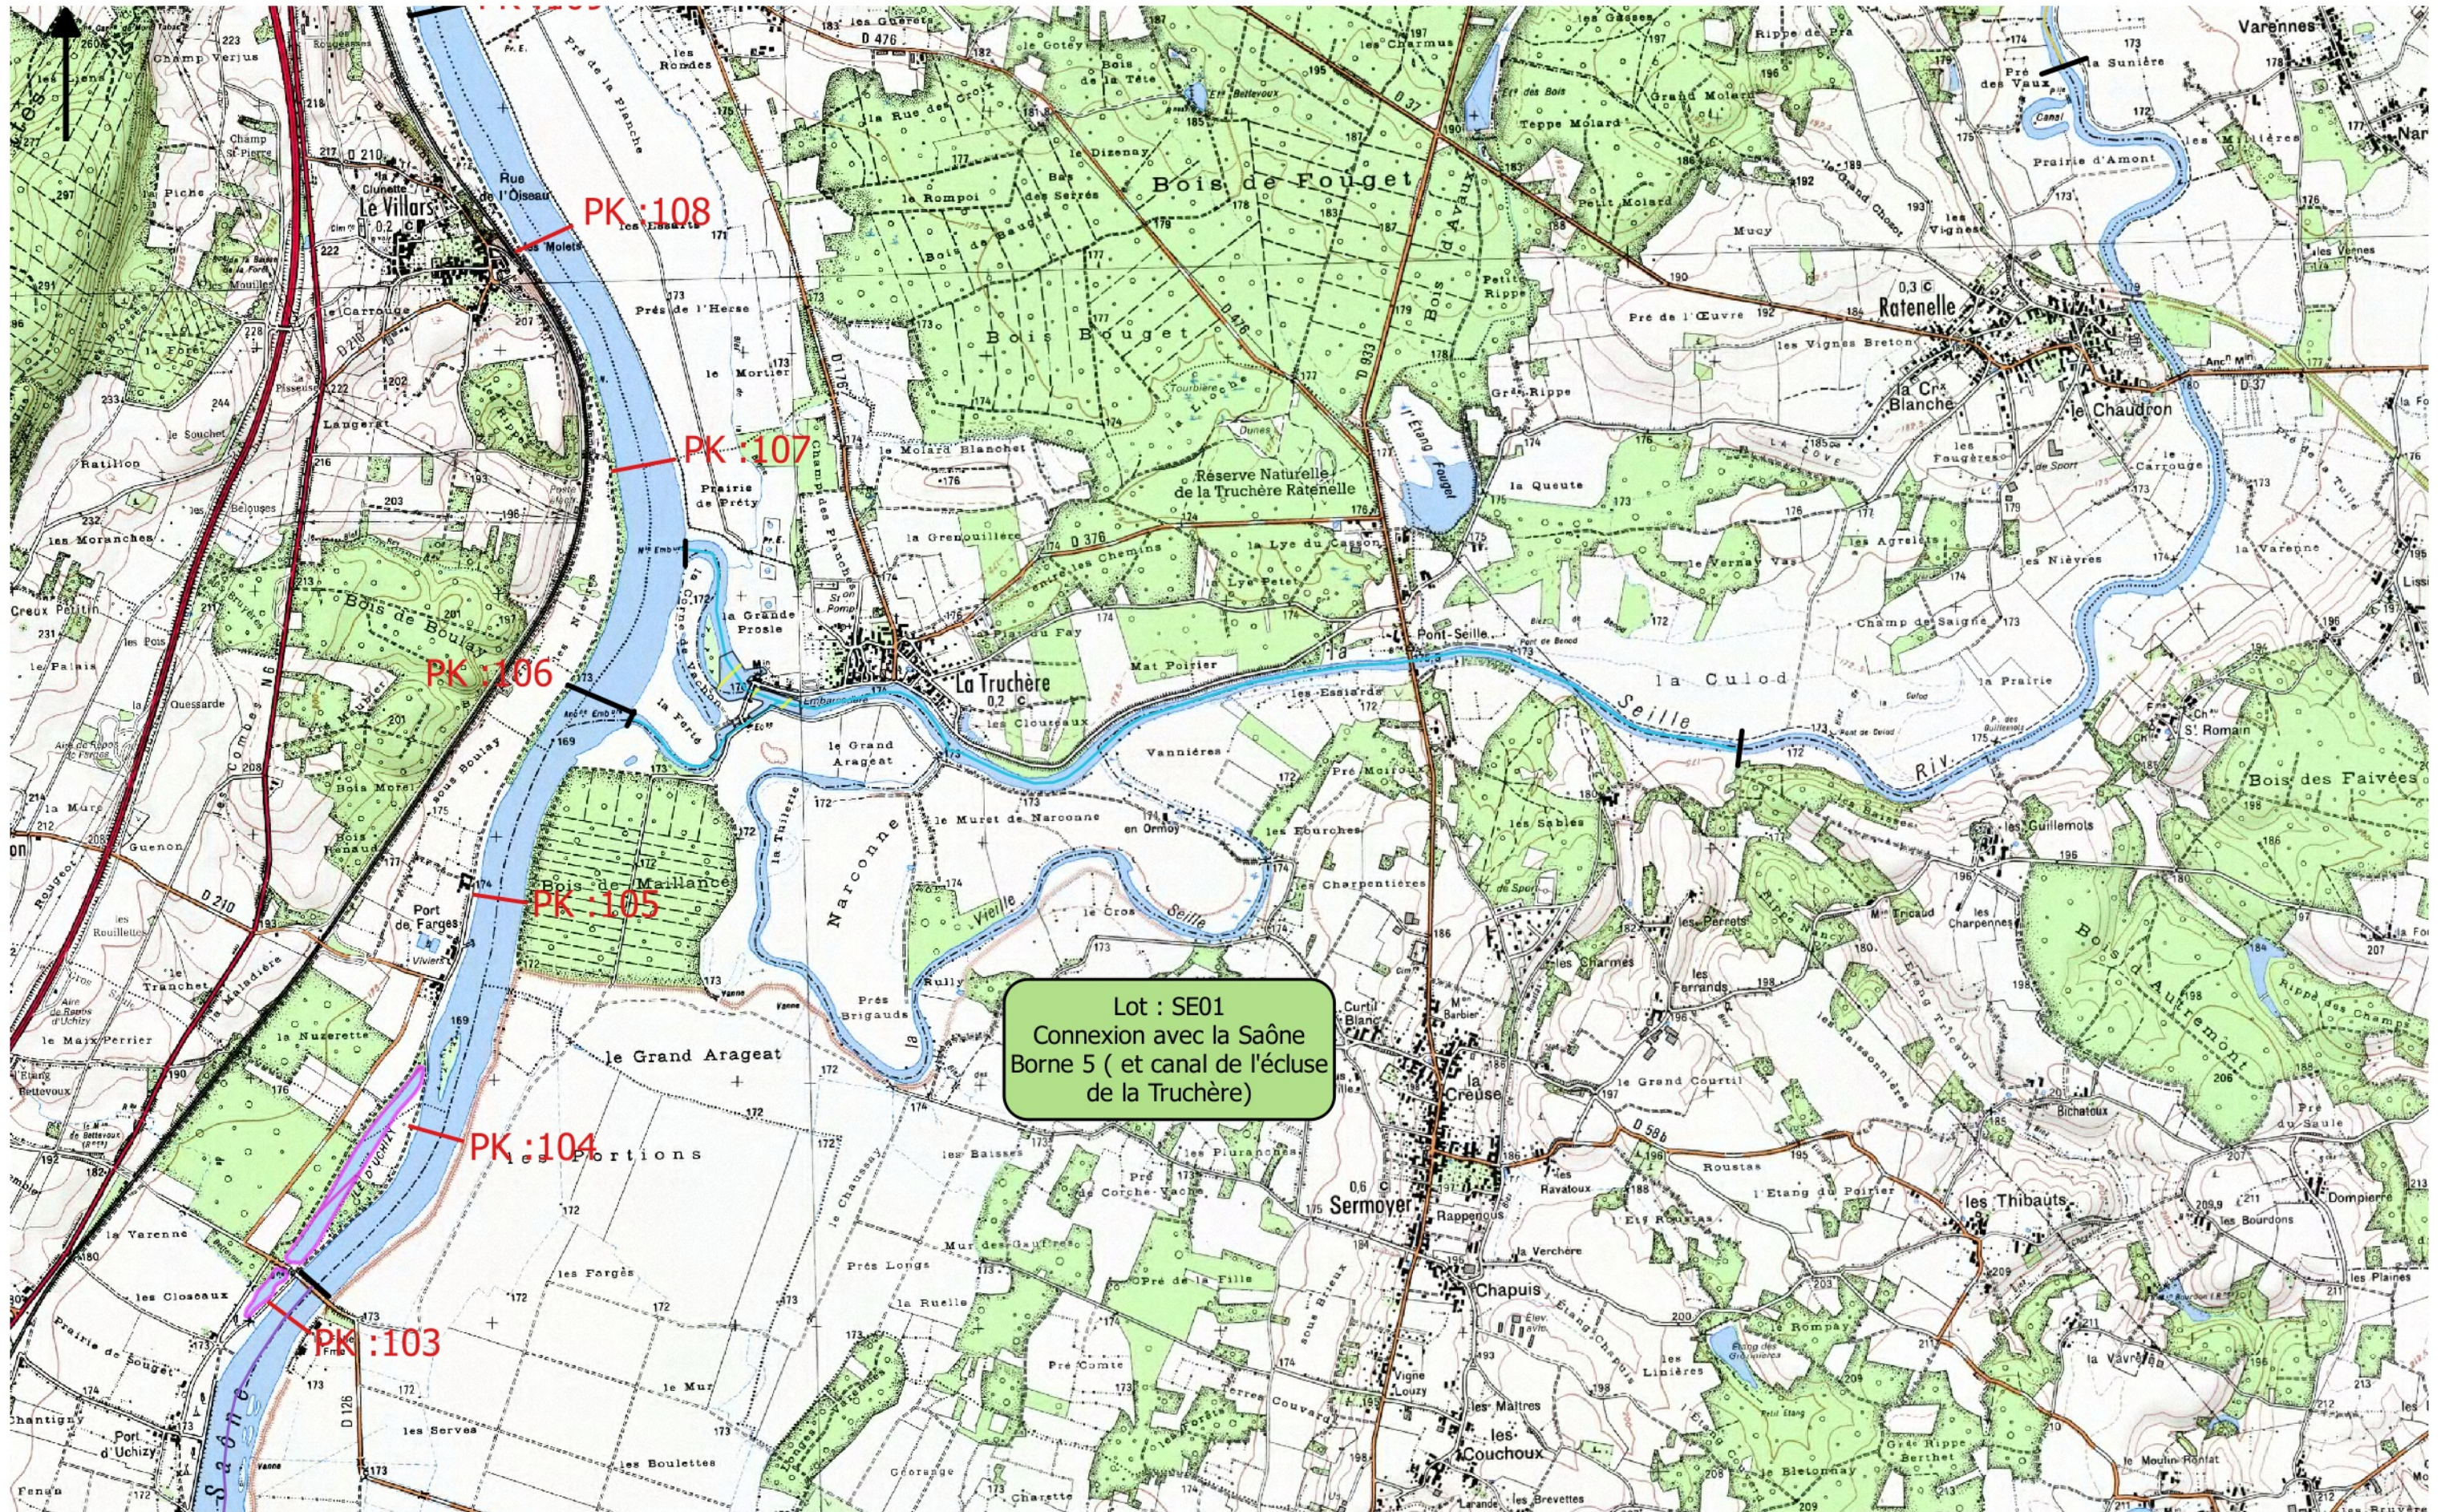

### La Seille

Lot : SE03  
Borne 10  
Borne 15

Lot : SE02  
Borne 5  
Borne 10

### Cartographie des Lots

### Légende

- Limite lot
- Réserves et interdictions
- Interdiction de pêche

0 500 1000 1500 2000 m

### La Seille

**La Seille**