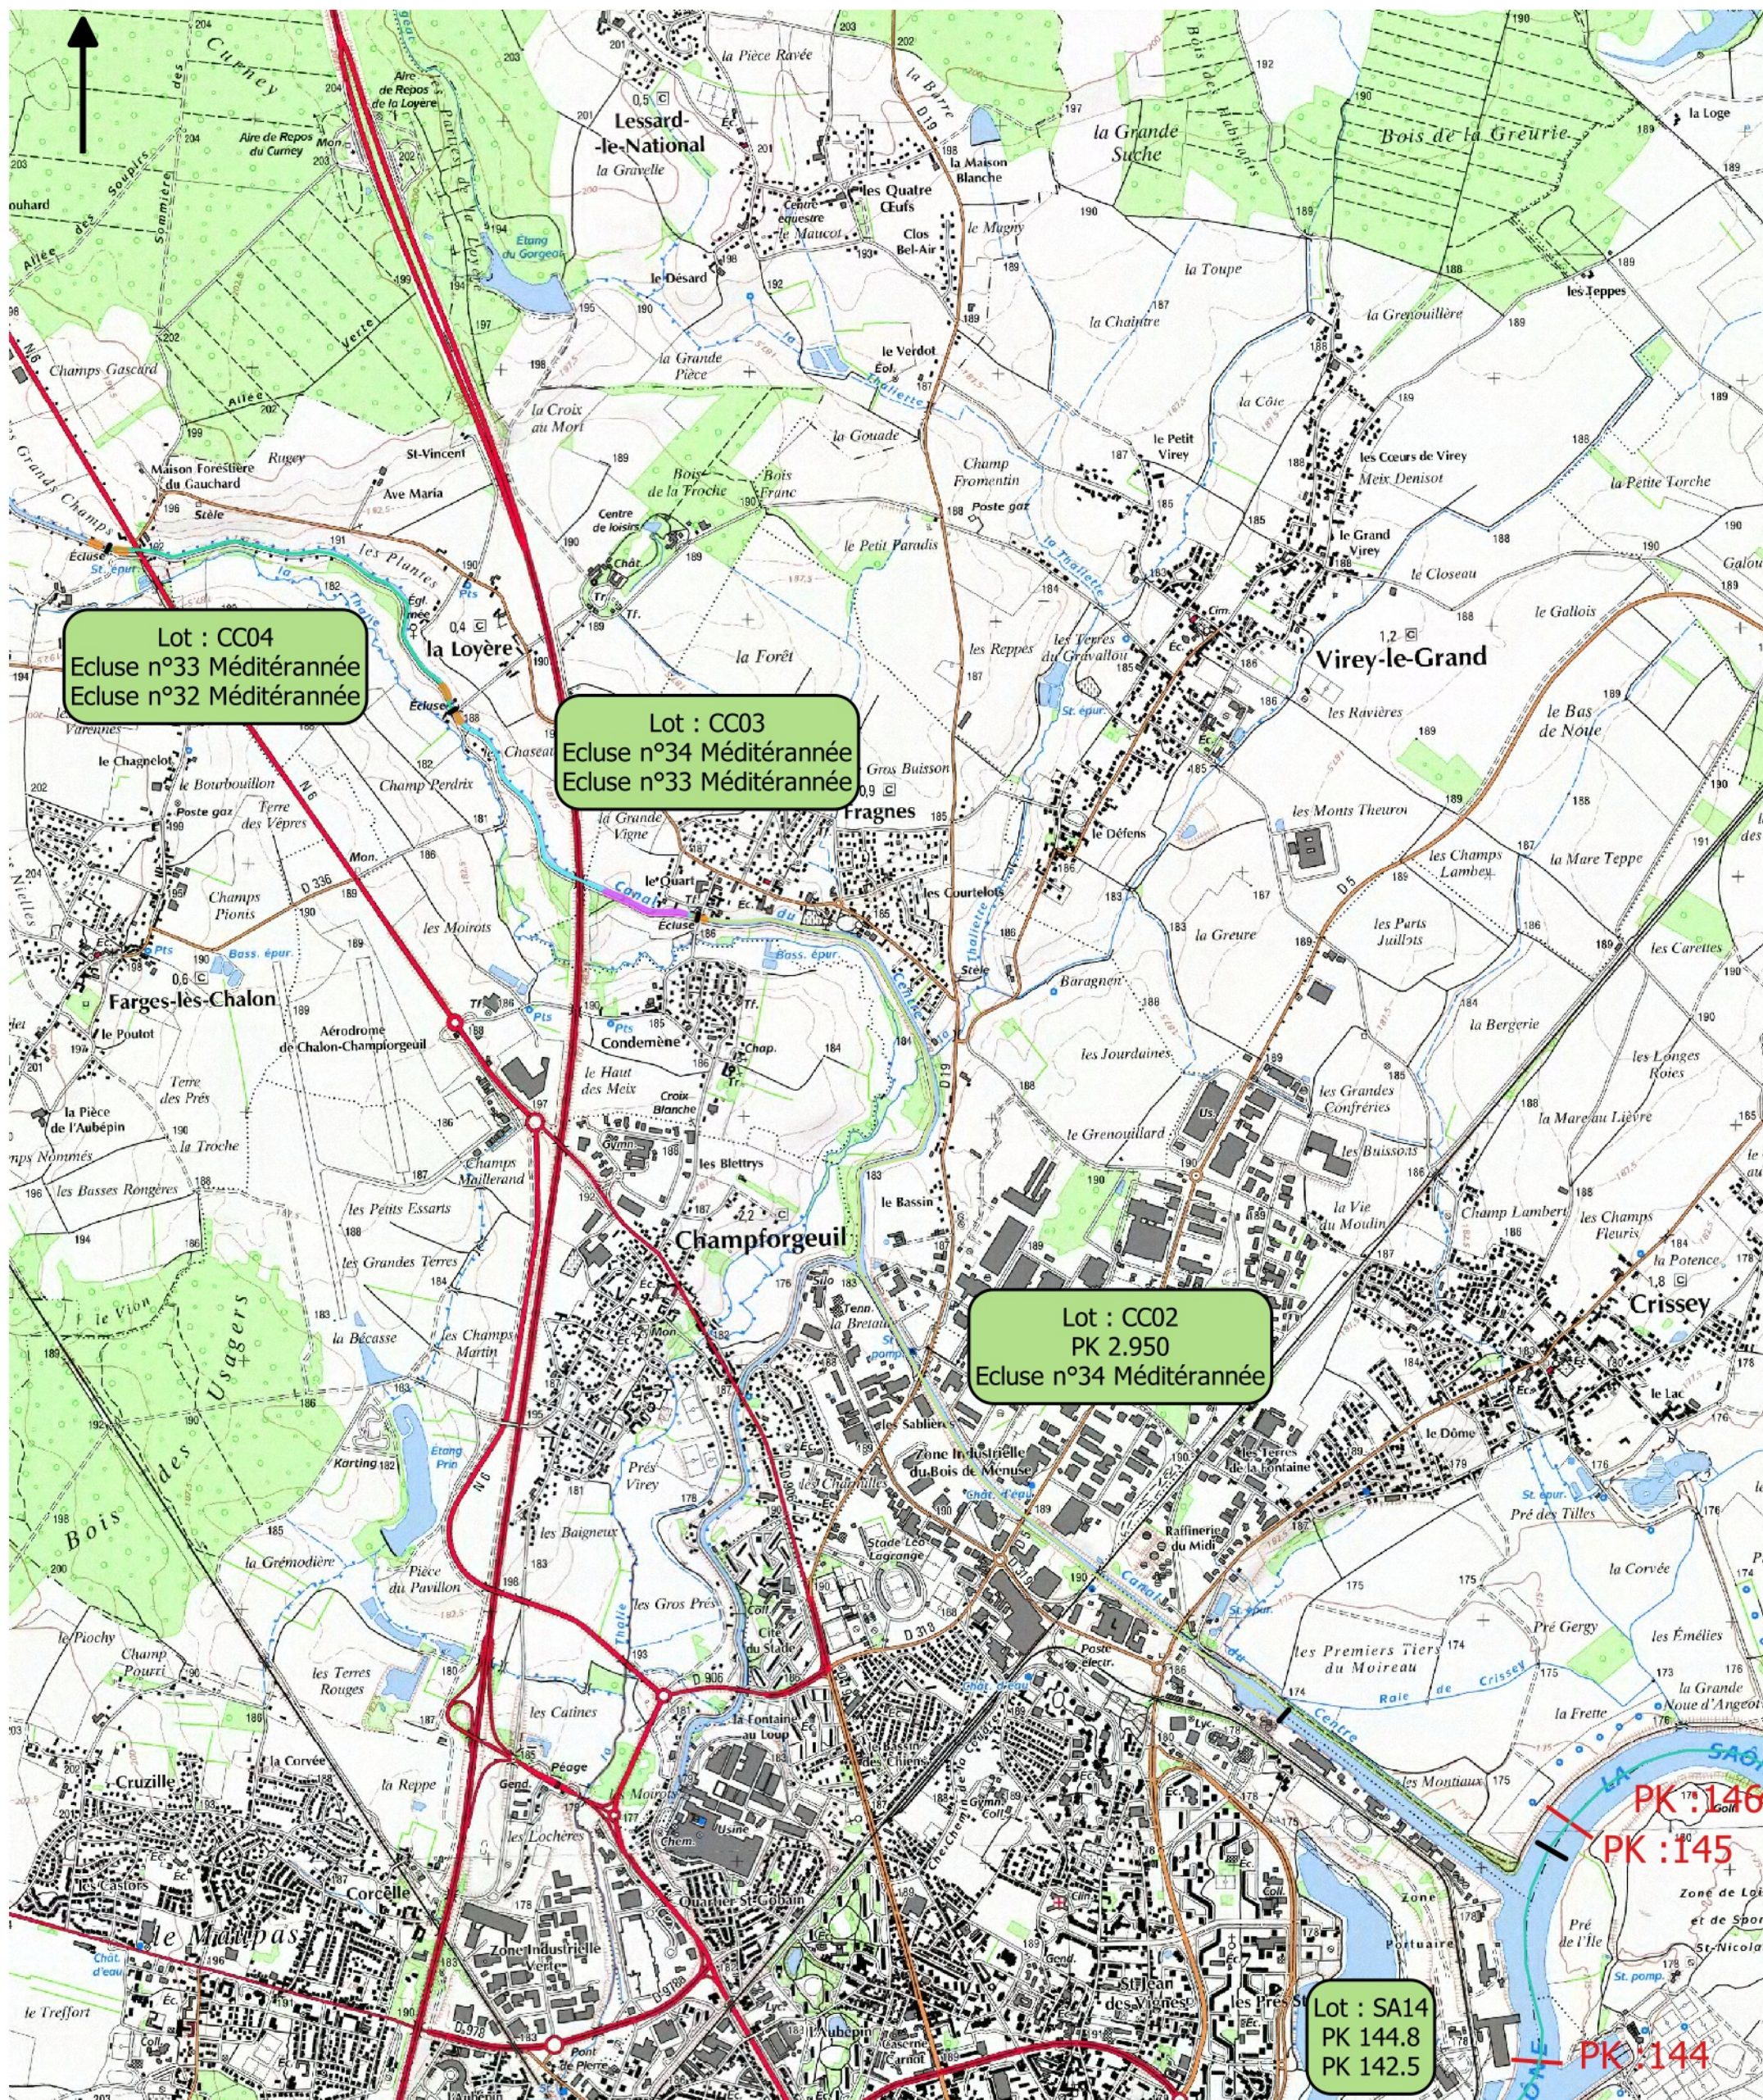

Le Canal du Centre

Légende

-  Limite lot
-  Réserves et interdictions
-  Réserve de pêche
-  Interdiction de pêche

0 500 1000 1500 2000 m

Le Canal du Centre

Légende

- Limite lot
- Réserves et interdictions
- ▭ Réserve de pêche
- ▭ Interdiction de pêche

0 500 1000 1500 2000 m

Source: DDT
 Edité par DDT 71 le 31/05/2016
 BD Carto BD Topo- Copyright IGN-Paris

Département de Saône-et-Loire

Beaux de Pêche 2017-2021 sur le domaine public fluvial

Cartographie des Lots

Le Canal du Centre

Légende

- Limite lot
- Reserves et interdictions
- Interdiction de pêche

0 500 1000 1500 2000 m

Source: DDT
Edité par DDT 71 le 31/05/2016
BD Carto BD Topo- Copyright IGN-Paris

Le Canal du Centre

Légende

-  Limite lot
-  Réserves et interdictions
-  Interdiction de pêche

0 500 1000 1500 2000 m

Source: DDT
 Edité par DDT 71 le 31/05/2016
 BD Carto BD Topo- Copyright IGN-Paris

Le Canal du Centre

Légende