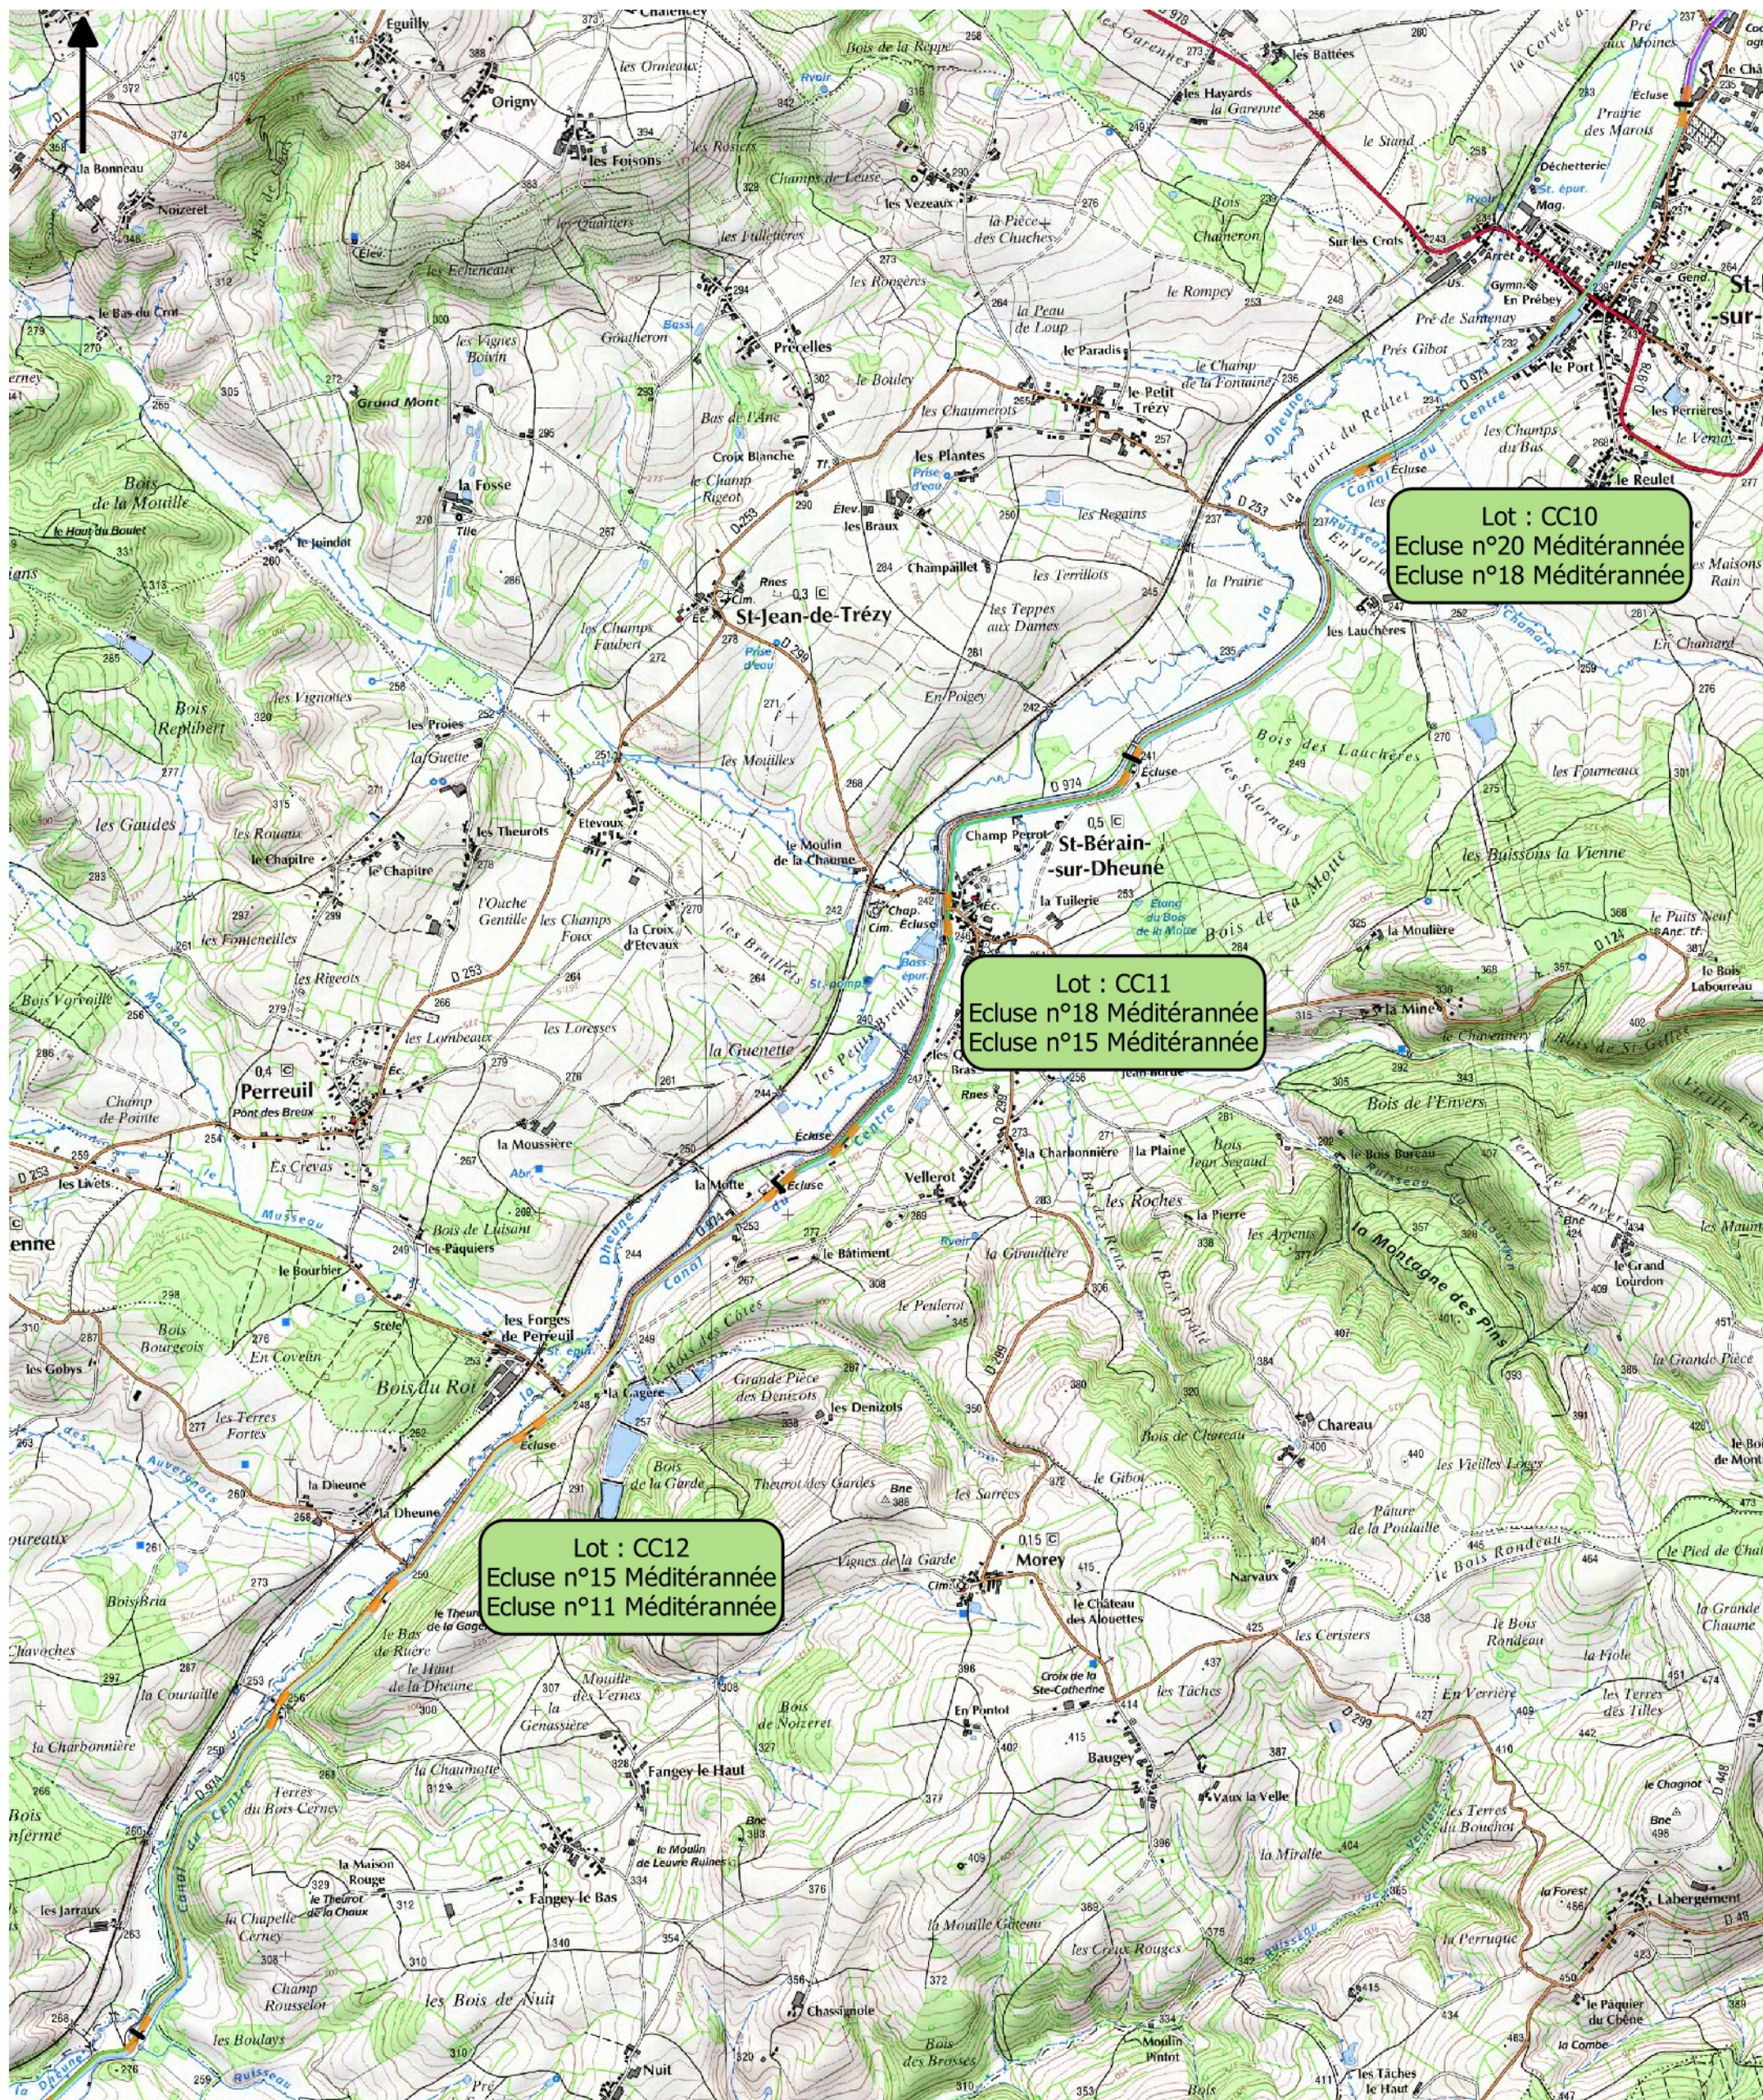

Le Canal du Centre

Légende

- Limite lot
- Reserves et interdictions
- Interdiction de pêche

0 500 1000 1500 2000 m

Source: DDT
Edité par DDT 71 le 31/05/2016
BD Carto BD Topo- Copyright IGN-Paris

Le Canal du Centre

Légende

-  Limite lot
-  Réserves et interdictions
-  Interdiction de pêche

0 500 1000 1500 2000 m

Source: DDT
 Edité par DDT 71 le 31/05/2016
 BD Carto BD Topo- Copyright IGN-Paris

Le Canal du Centre

Légende

- Limite lot
- Réserves et interdictions
- ▭ Interdiction de pêche

0 500 1000 1500 2000 m

Source: DDT
 Edité par DDT 71 le 31/05/2016
 BD Carto BD Topo- Copyright IGN-Paris

Le Canal du Centre

Légende

- Limite lot
- Réserves et interdictions
- ▭ Réserve de pêche
- ▭ Interdiction de pêche

0 500 1000 1500 2000 m

Source: DDT
Edité par DDT 71 le 31/05/2016
BD Carto BD Topo- Copyright IGN-Paris