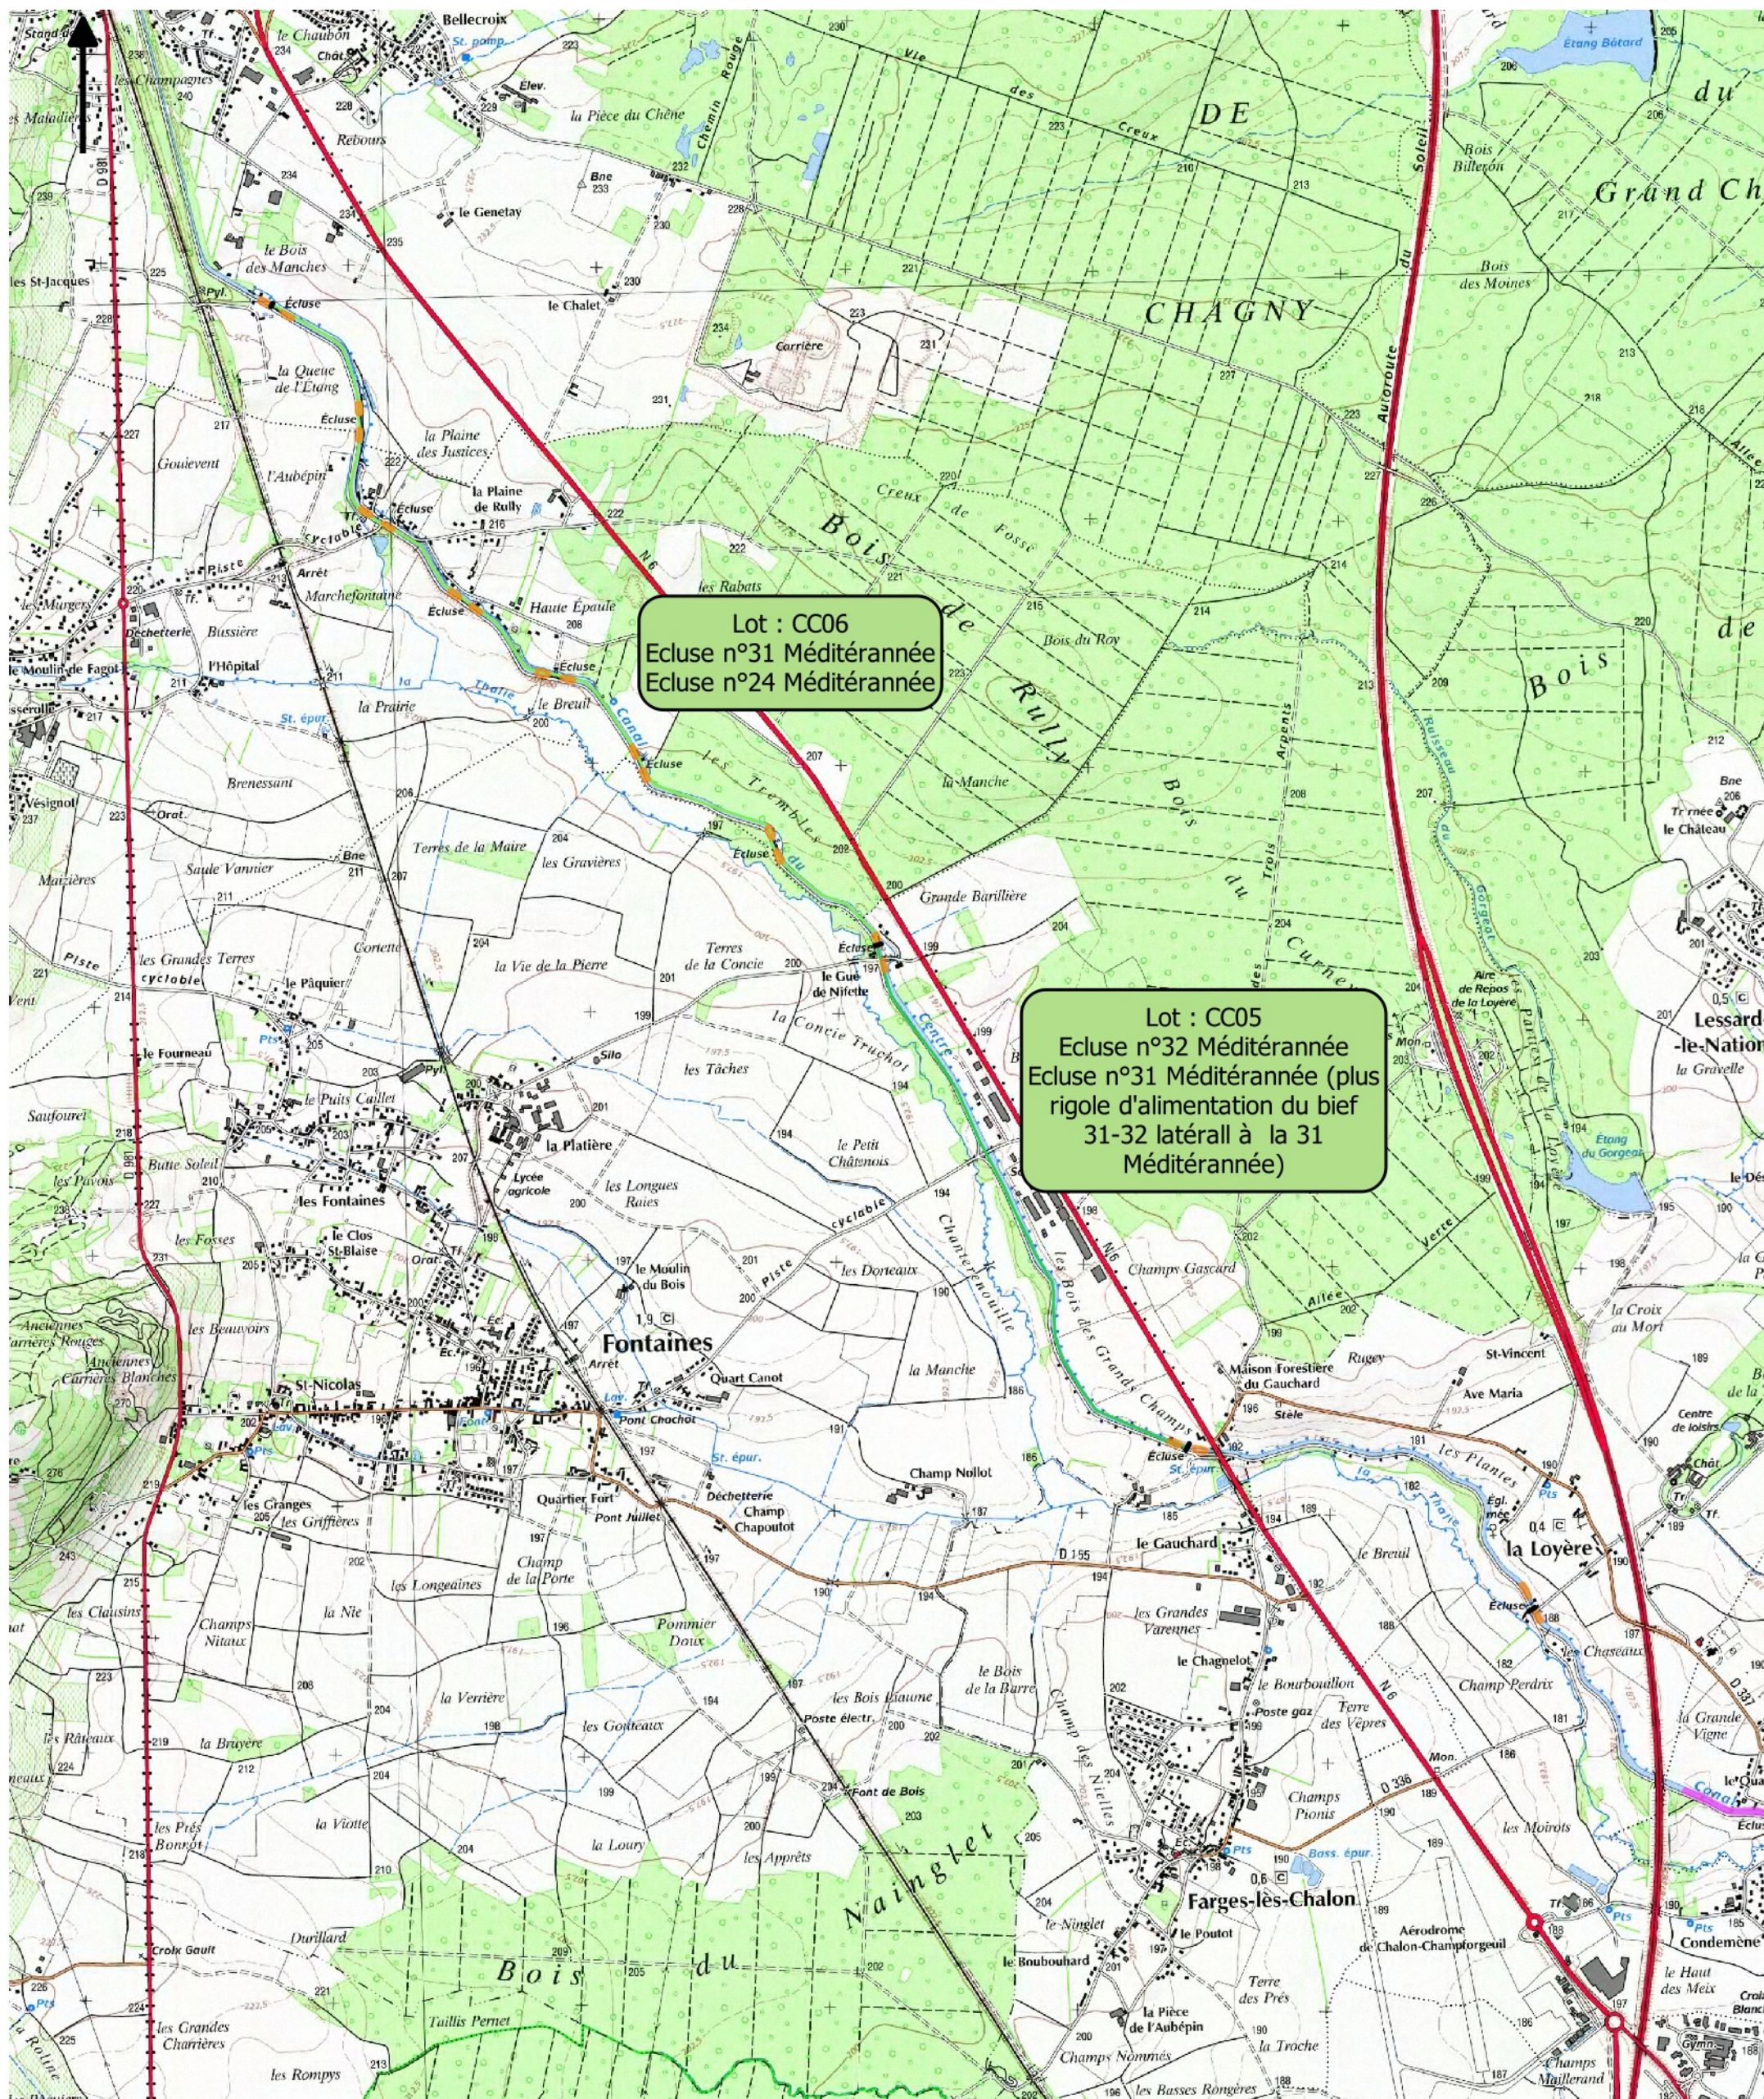

Le Canal du Centre

Légende

-  Limite lot
-  Réserves et interdictions
-  Réserve de pêche
-  Interdiction de pêche

0 500 1000 1500 2000 m

Le Canal du Centre

Légende

- Limite lot
- Réserves et interdictions
- ▭ Réserve de pêche
- ▭ Interdiction de pêche

0 500 1000 1500 2000 m

Source: DDT
 Edité par DDT 71 le 31/05/2016
 BD Carto BD Topo- Copyright IGN-Paris

Département de Saône-et-Loire

Beaux de Pêche 2017-2021 sur le domaine public fluvial

Cartographie des Lots

Le Canal du Centre

Légende

- Limite lot
- Reserves et interdictions
- Interdiction de pêche

0 500 1000 1500 2000 m

Source: DDT
Edité par DDT 71 le 31/05/2016
BD Carto BD Topo- Copyright IGN-Paris

Le Canal du Centre

Légende

-  Limite lot
-  Réserves et interdictions
-  Interdiction de pêche

0 500 1000 1500 2000 m

Source: DDT
 Edité par DDT 71 le 31/05/2016
 BD Carto BD Topo- Copyright IGN-Paris

Le Canal du Centre

Légende