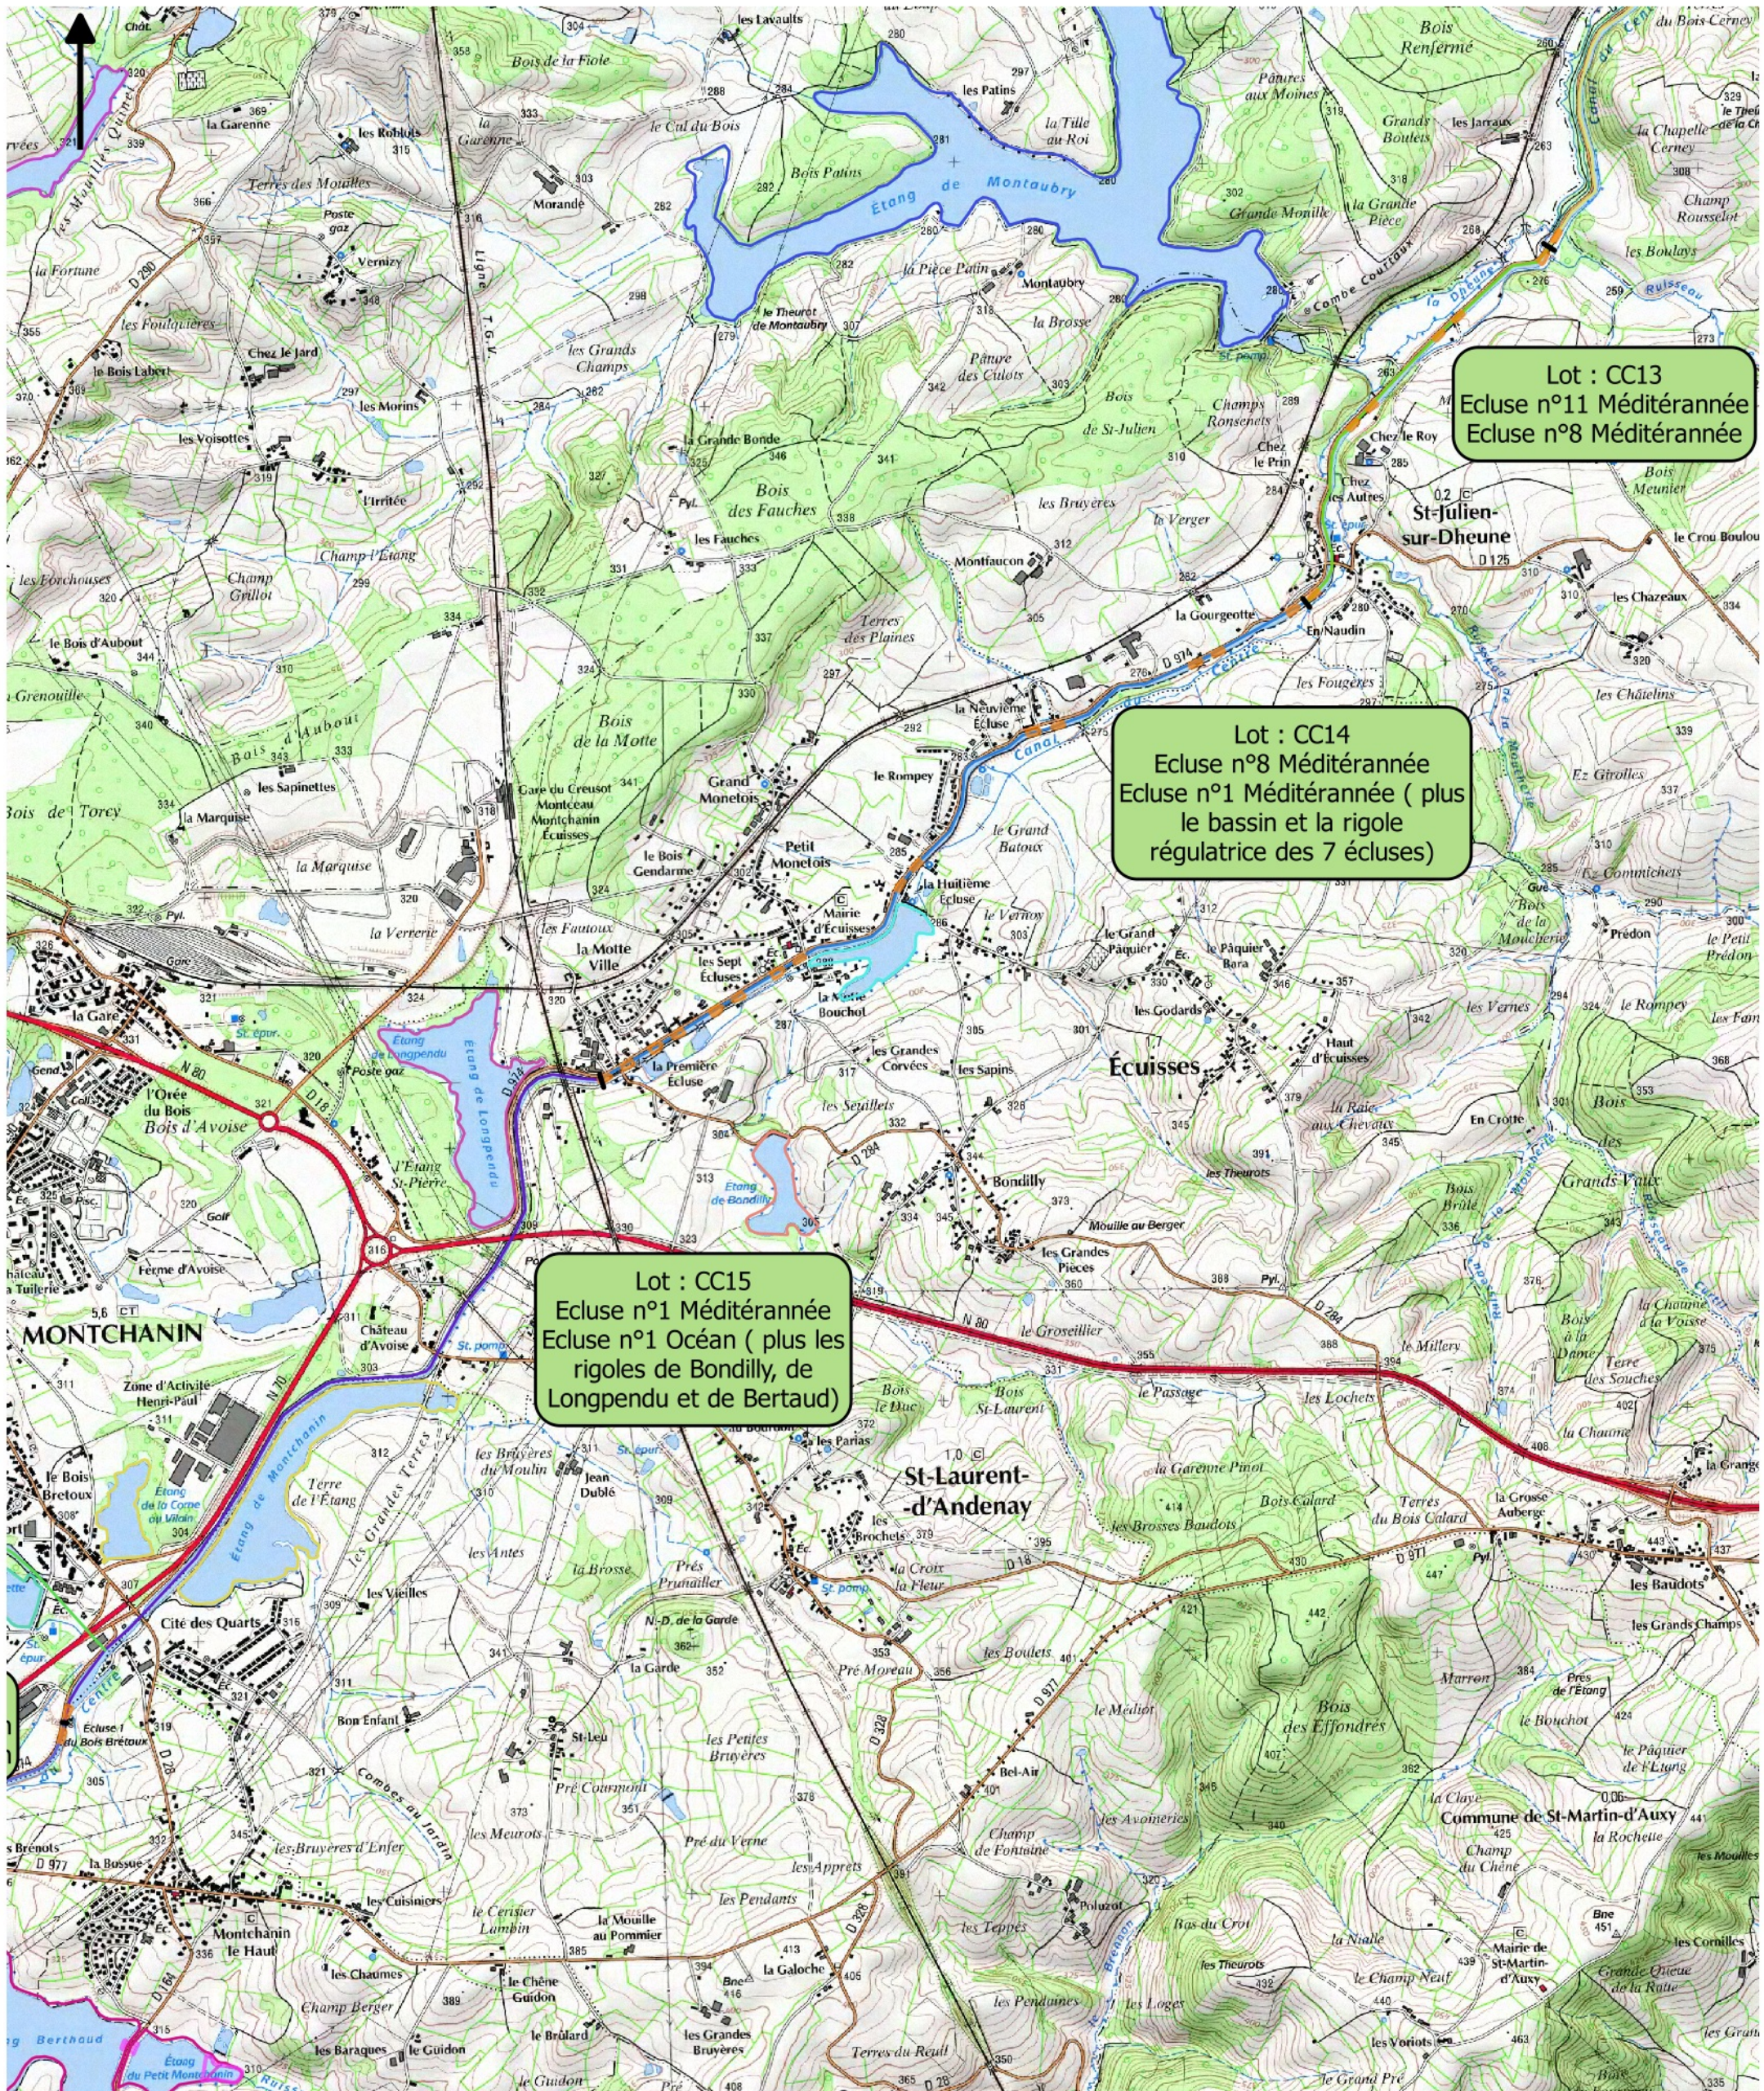

Le Canal du Centre

Légende

- Limite lot
- Reserves et interdictions
- Interdiction de pêche

0 500 1000 1500 2000 m

Source: DDT
Edité par DDT 71 le 31/05/2016
BD Carto BD Topo- Copyright IGN-Paris

Le Canal du Centre

Légende

-  Limite lot
-  Réserves et interdictions
-  Interdiction de pêche

0 500 1000 1500 2000 m

Source: DDT
 Edité par DDT 71 le 31/05/2016
 BD Carto BD Topo- Copyright IGN-Paris

Le Canal du Centre

Légende

- Limite lot
- Réserves et interdictions
- ▭ Interdiction de pêche

0 500 1000 1500 2000 m

Source: DDT
 Edité par DDT 71 le 31/05/2016
 BD Carto BD Topo- Copyright IGN-Paris

Le Canal du Centre

Légende

- Limite lot
- Réserves et interdictions
- ▭ Réserve de pêche
- ▭ Interdiction de pêche