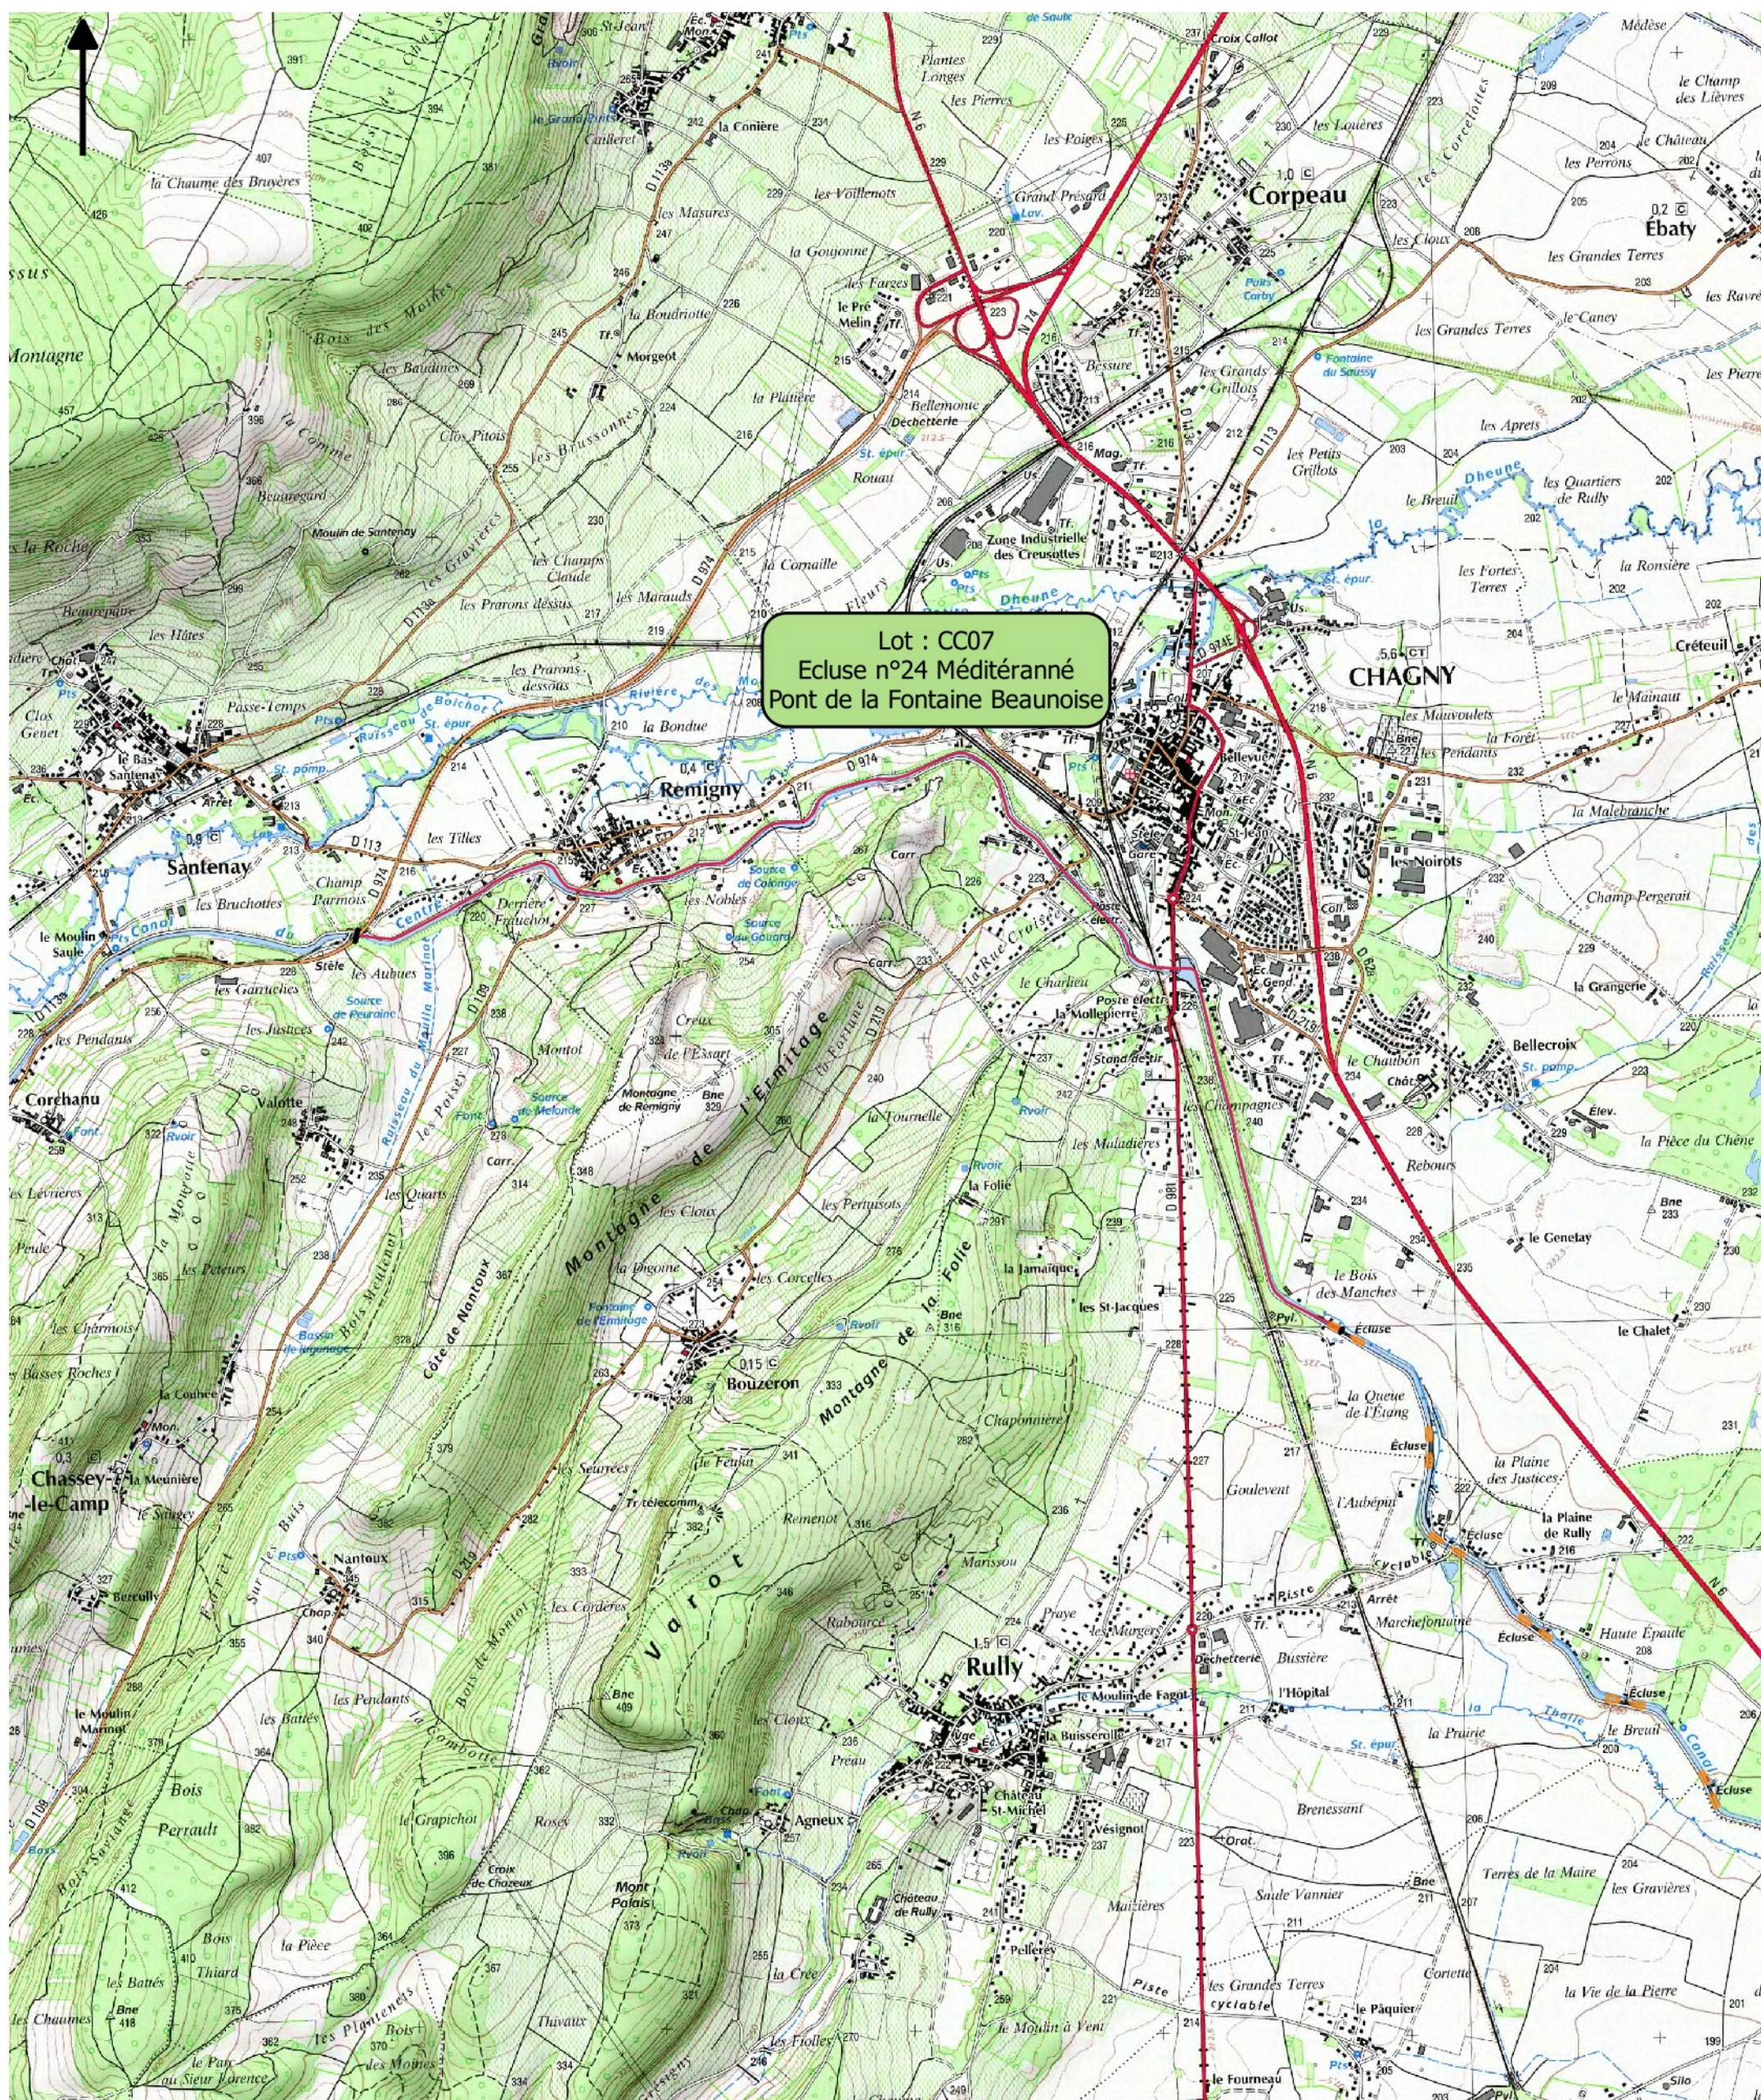

0 500 1000 1500 2000 m

Source: DDT
 Edité par DDT 71 le 31/05/2016
 BD Carto BD Topo- Copyright IGN-Paris

Département de Saône-et-Loire

Beaux de Pêche 2017-2021 sur le domaine public fluvial

Cartographie des Lots

Le Canal du Centre

Légende

- Limite lot
- Reserves et interdictions
- Interdiction de pêche

0 500 1000 1500 2000 m

Source: DDT
Edité par DDT 71 le 31/05/2016
BD Carto BD Topo- Copyright IGN-Paris

Le Canal du Centre

Légende

-  Limite lot
-  Réserves et interdictions
-  Interdiction de pêche

0 500 1000 1500 2000 m

Source: DDT
 Edité par DDT 71 le 31/05/2016
 BD Carto BD Topo- Copyright IGN-Paris

Le Canal du Centre

Légende

- Limite lot
- Réserves et interdictions
- ▭ Interdiction de pêche

0 500 1000 1500 2000 m

Source: DDT
 Edité par DDT 71 le 31/05/2016
 BD Carto BD Topo- Copyright IGN-Paris

Le Canal du Centre

Légende

- Limite lot
- Réserves et interdictions
- ▭ Réserve de pêche
- ▭ Interdiction de pêche