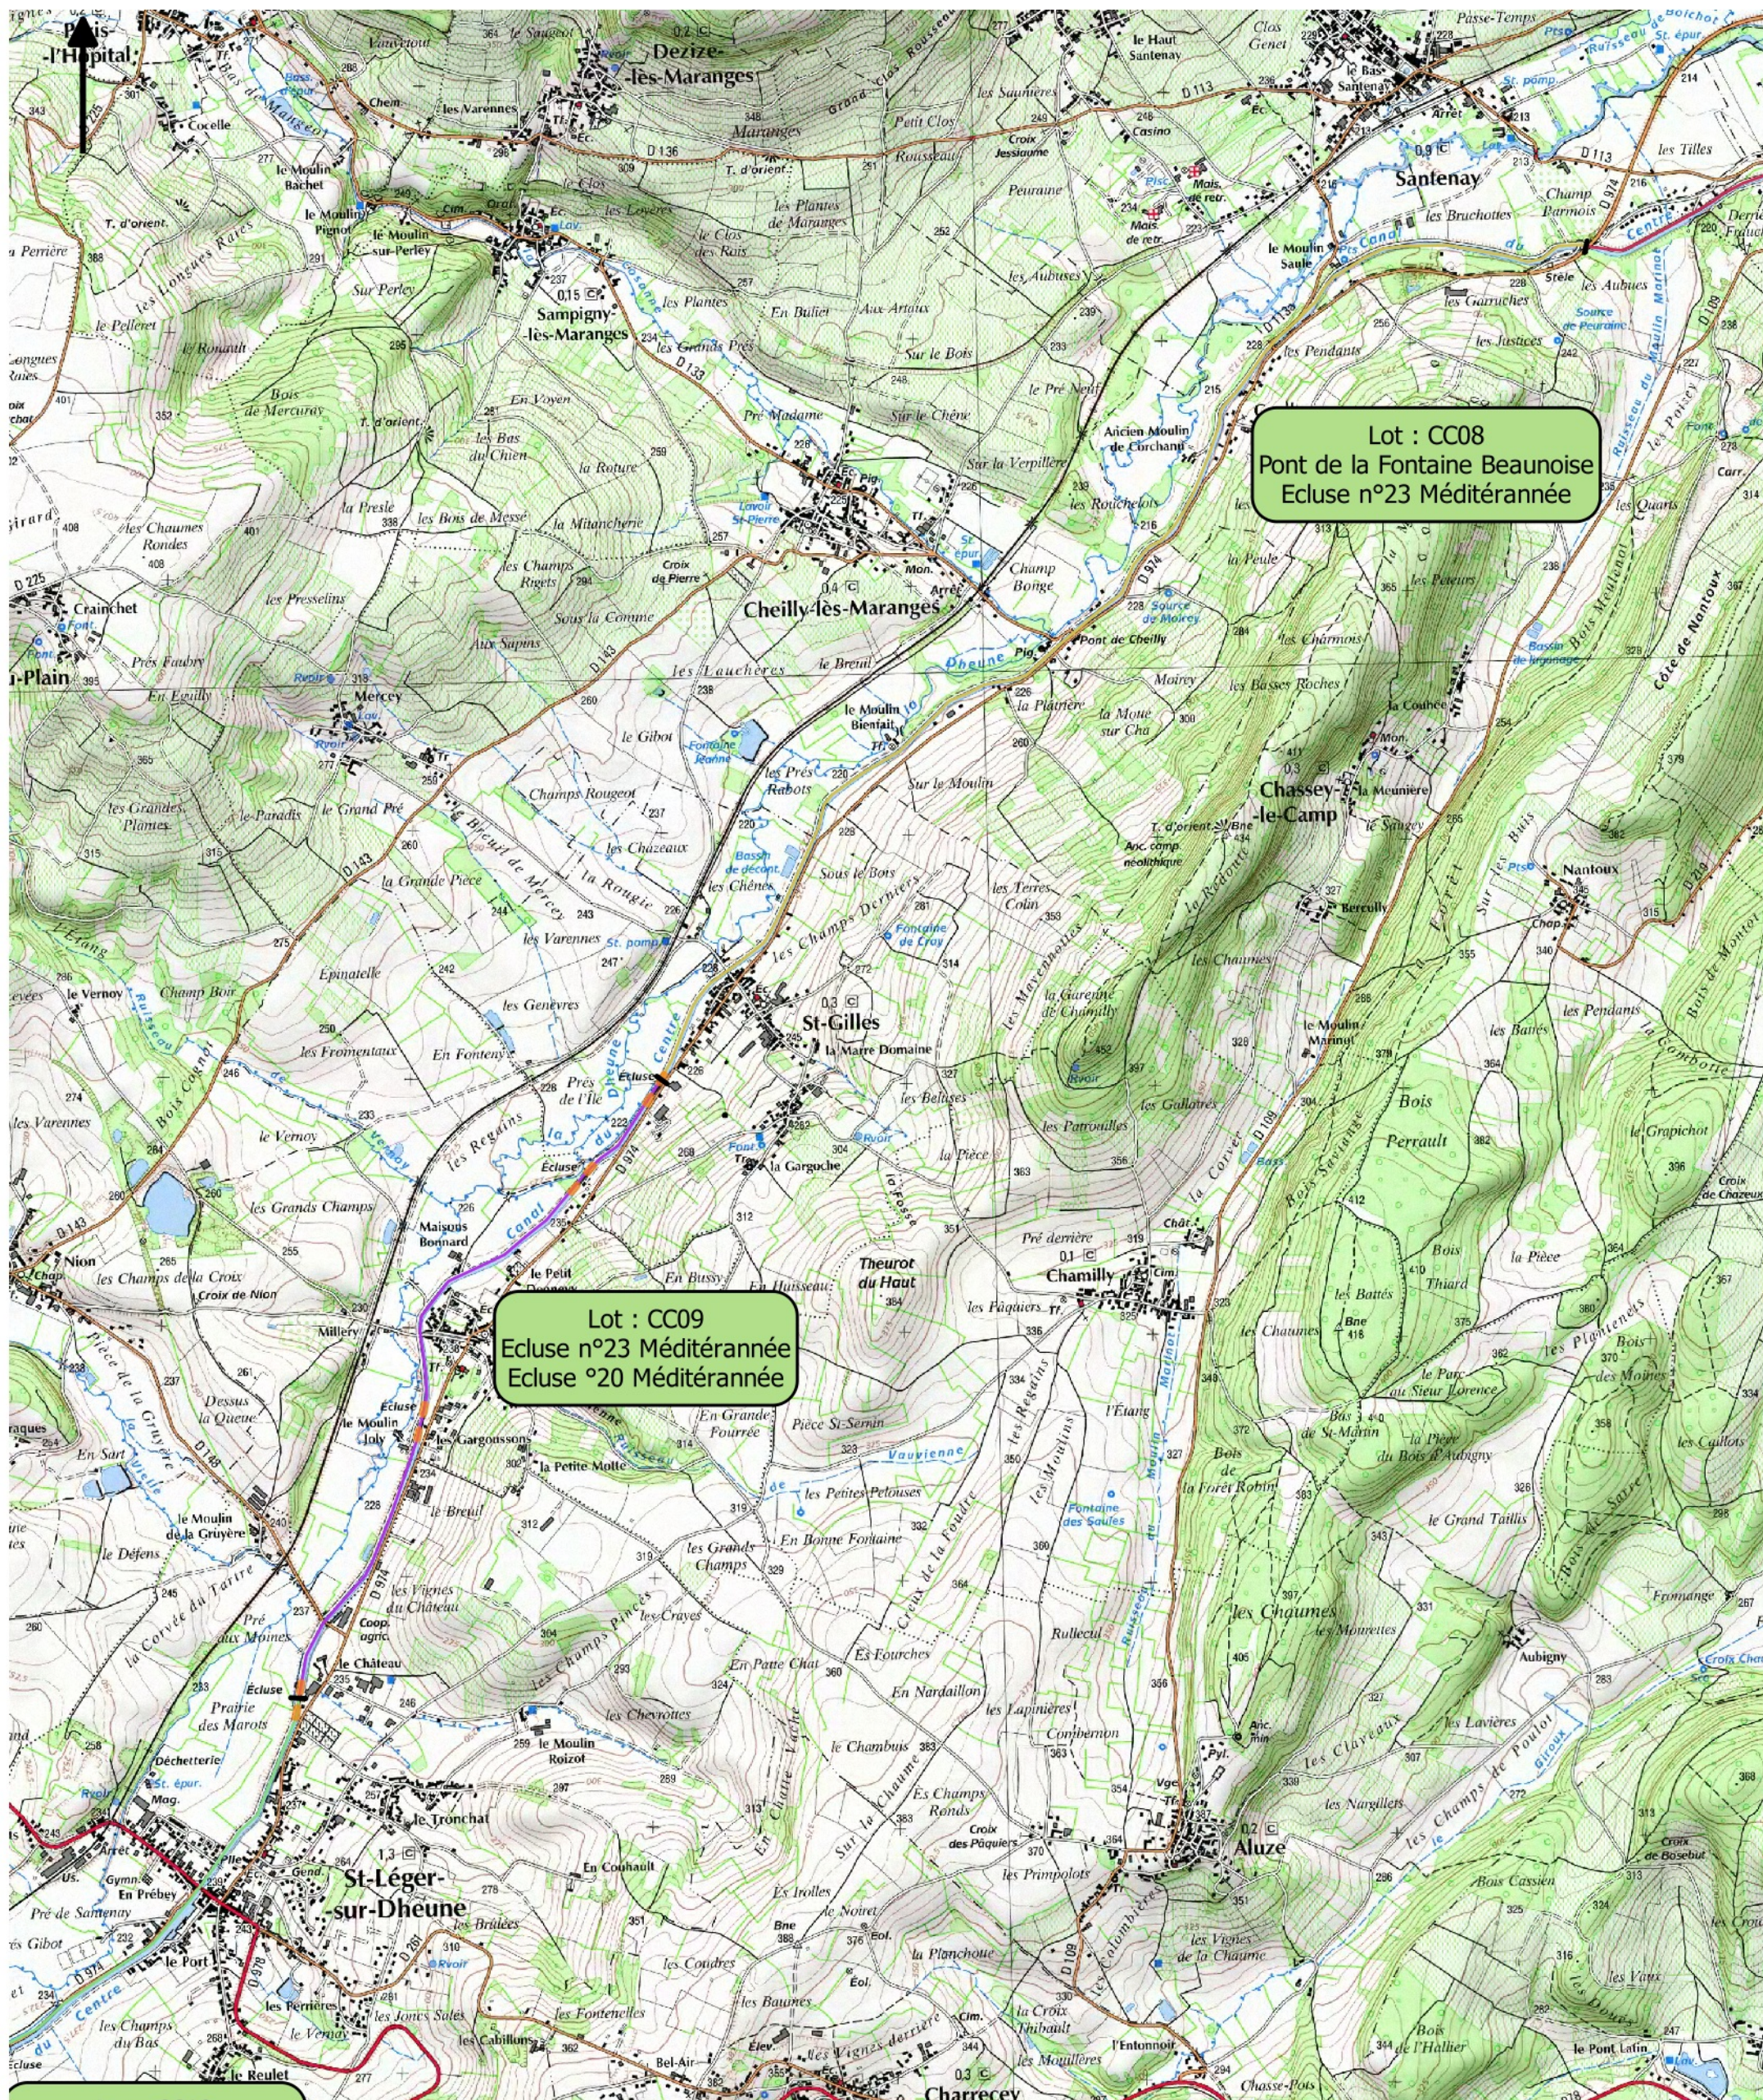

0 500 1000 1500 2000 m

Source: DDT
 Edité par DDT 71 le 31/05/2016
 BD Carto BD Topo- Copyright IGN-Paris

Département de Saône-et-Loire

Beaux de Pêche 2017-2021 sur le domaine public fluvial

Cartographie des Lots

Le Canal du Centre

Légende

- Limite lot
- Reserves et interdictions
- Interdiction de pêche

0 500 1000 1500 2000 m

Source: DDT
Edité par DDT 71 le 31/05/2016
BD Carto BD Topo- Copyright IGN-Paris

Le Canal du Centre

Légende

-  Limite lot
-  Réserves et interdictions
-  Interdiction de pêche

0 500 1000 1500 2000 m

Source: DDT
 Edité par DDT 71 le 31/05/2016
 BD Carto BD Topo- Copyright IGN-Paris

Le Canal du Centre

Légende

- Limite lot
- Réserves et interdictions
- ▭ Interdiction de pêche

0 500 1000 1500 2000 m

Source: DDT
 Edité par DDT 71 le 31/05/2016
 BD Carto BD Topo- Copyright IGN-Paris

Le Canal du Centre

Légende

- Limite lot
- Réserves et interdictions
- ▭ Réserve de pêche
- ▭ Interdiction de pêche