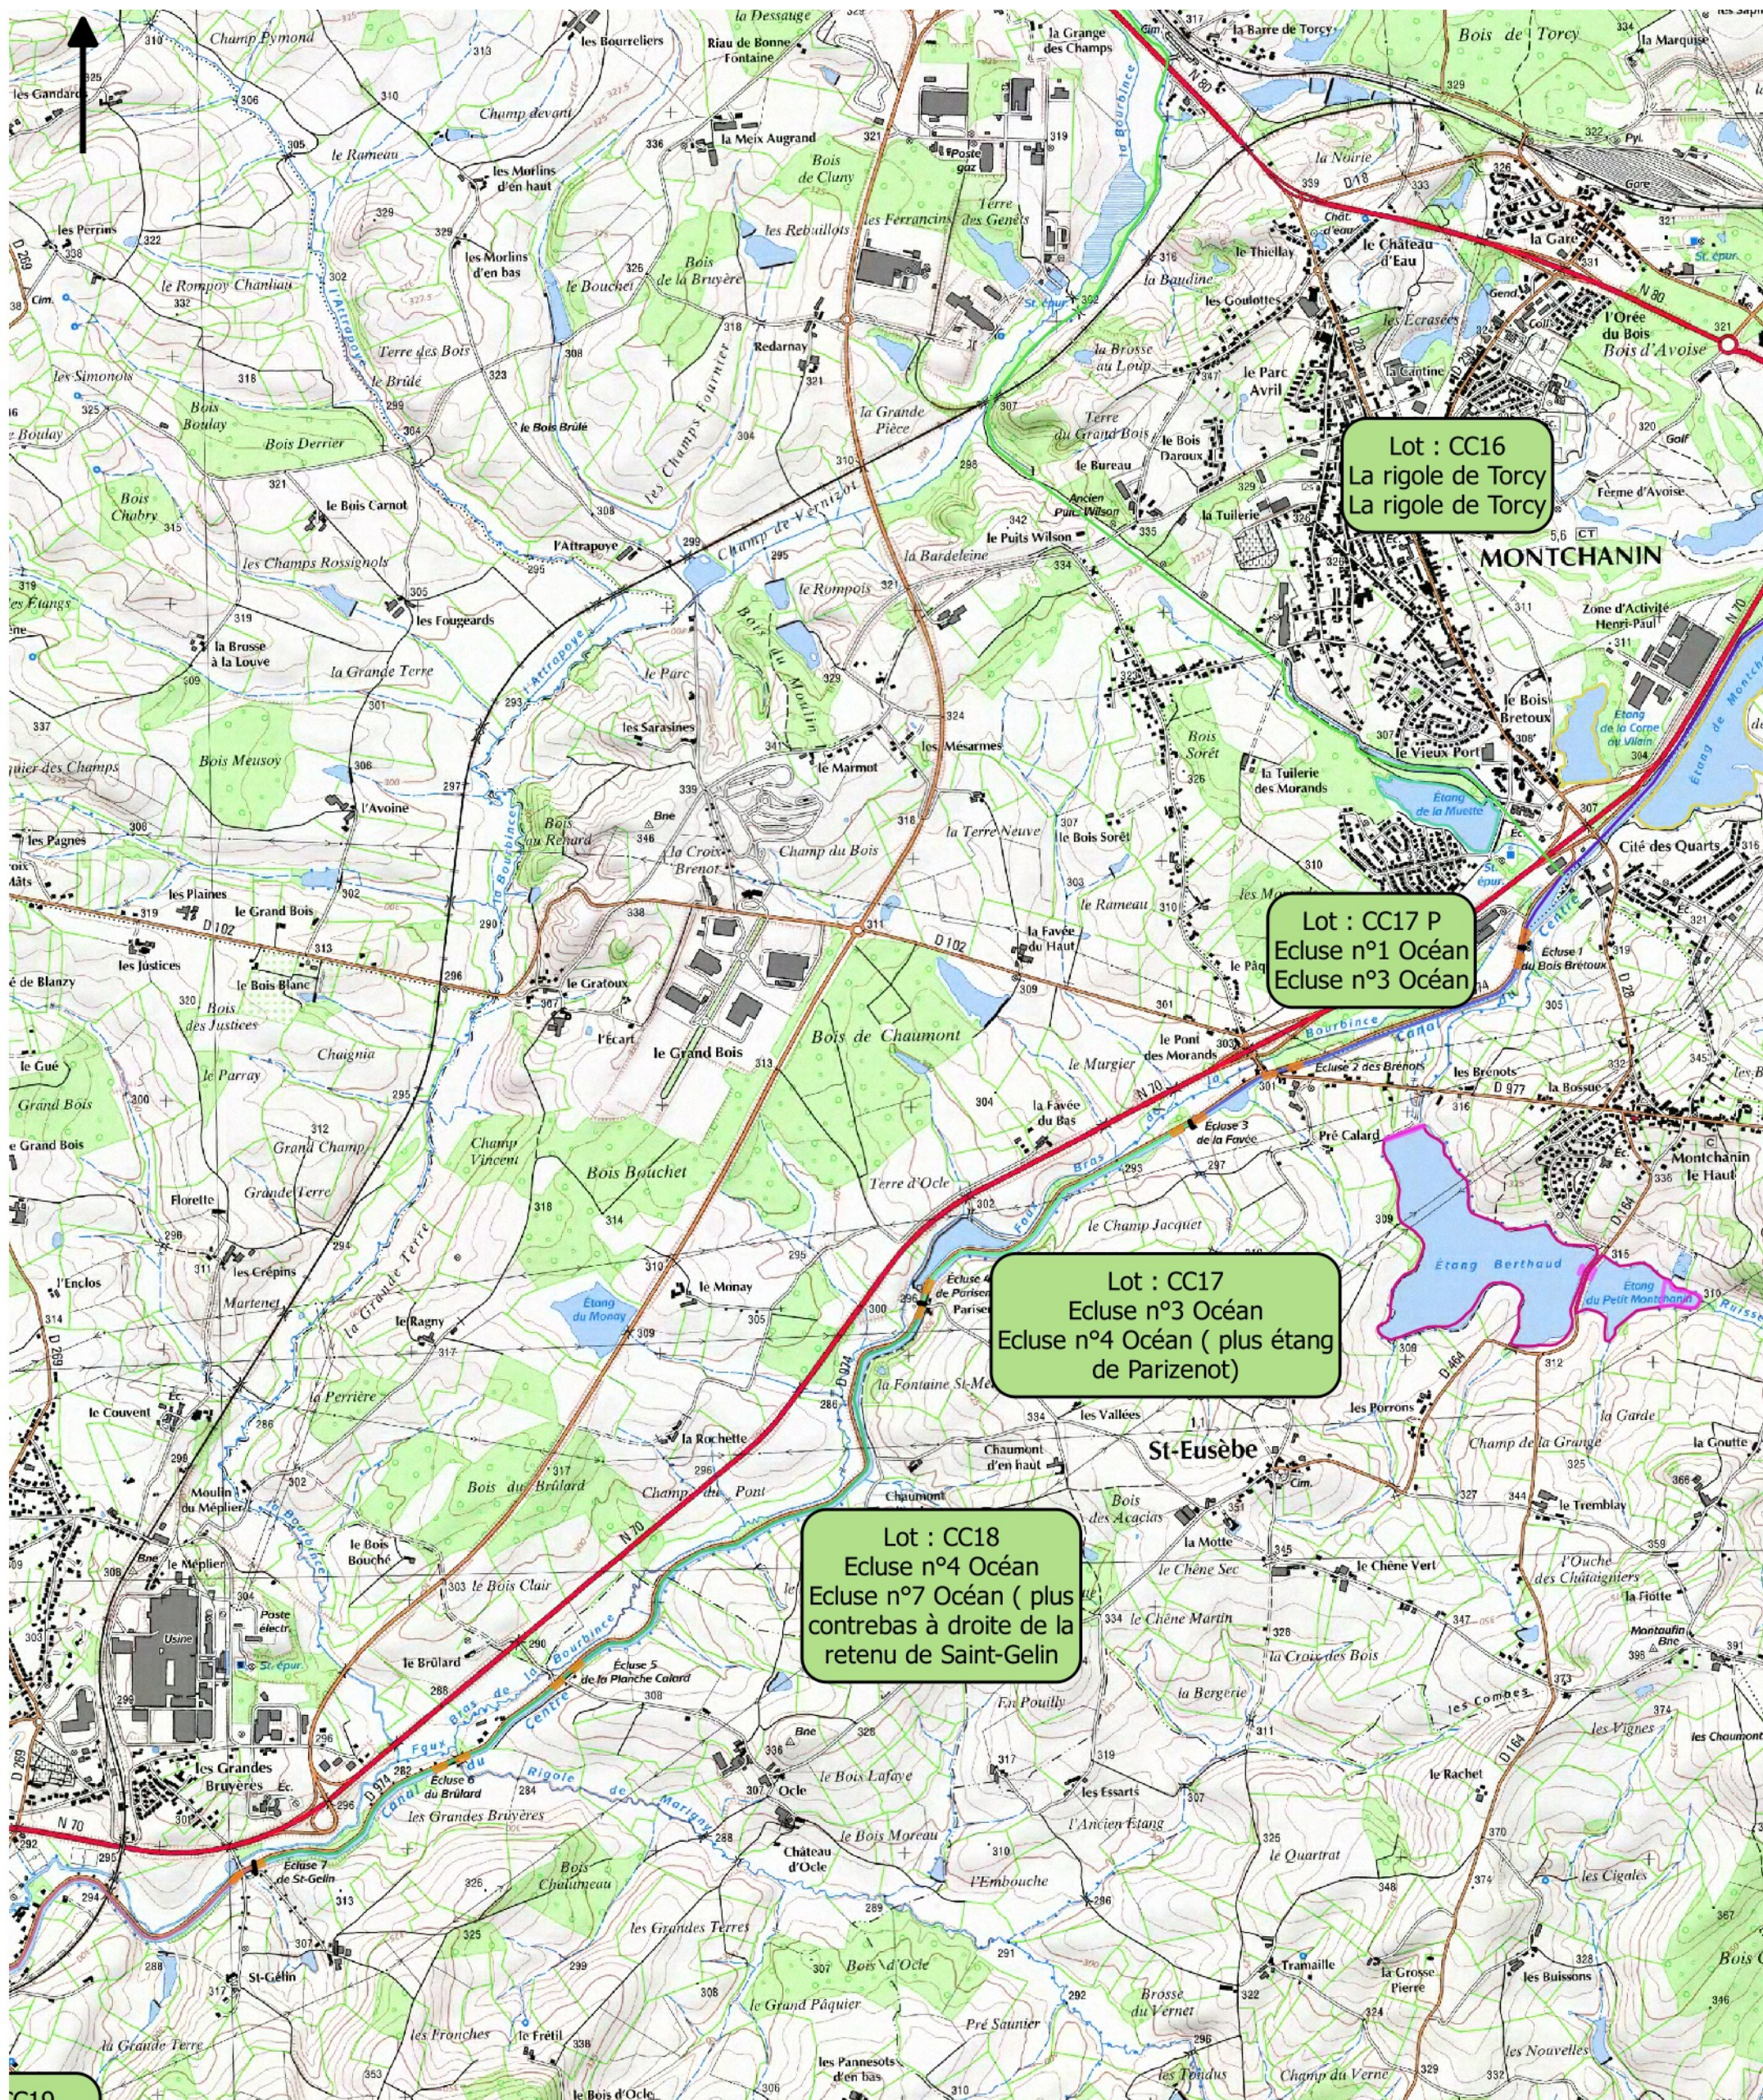

Le Canal du Centre

Légende

-  Limite lot
-  Réserves et interdictions
-  Réserve de pêche
-  Interdiction de pêche

0 500 1000 1500 2000 m

Source: DDT
 Edité par DDT 71 le 31/05/2016
 BD Carto BD Topo- Copyright IGN-Paris

Le Canal du Centre

Légende

-  Limite lot
-  Réserve de pêche
-  Interdiction de pêche

0 500 1000 1500 2000 m

Source: DDT
 Edité par DDT 71 le 31/05/2016
 BD Carto BD Topo- Copyright IGN-Paris

Le Canal du Centre

Légende

- Limite lot
- Reserves et interdictions
- Interdiction de pêche

0 500 1000 1500 2000 m

Source: DDT
 Edité par DDT 71 le 31/05/2016
 BD Carto BD Topo- Copyright IGN-Paris

Département de Saône-et-Loire

Beaux de Pêche 2017-2021 sur le domaine public fluvial

Cartographie des Lots

Le Canal du Centre

Légende

- Limite lot
- Reserves et interdictions
- Interdiction de pêche

0 500 1000 1500 2000 m

Source: DDT
Edité par DDT 71 le 31/05/2016
BD Carto BD Topo- Copyright IGN-Paris