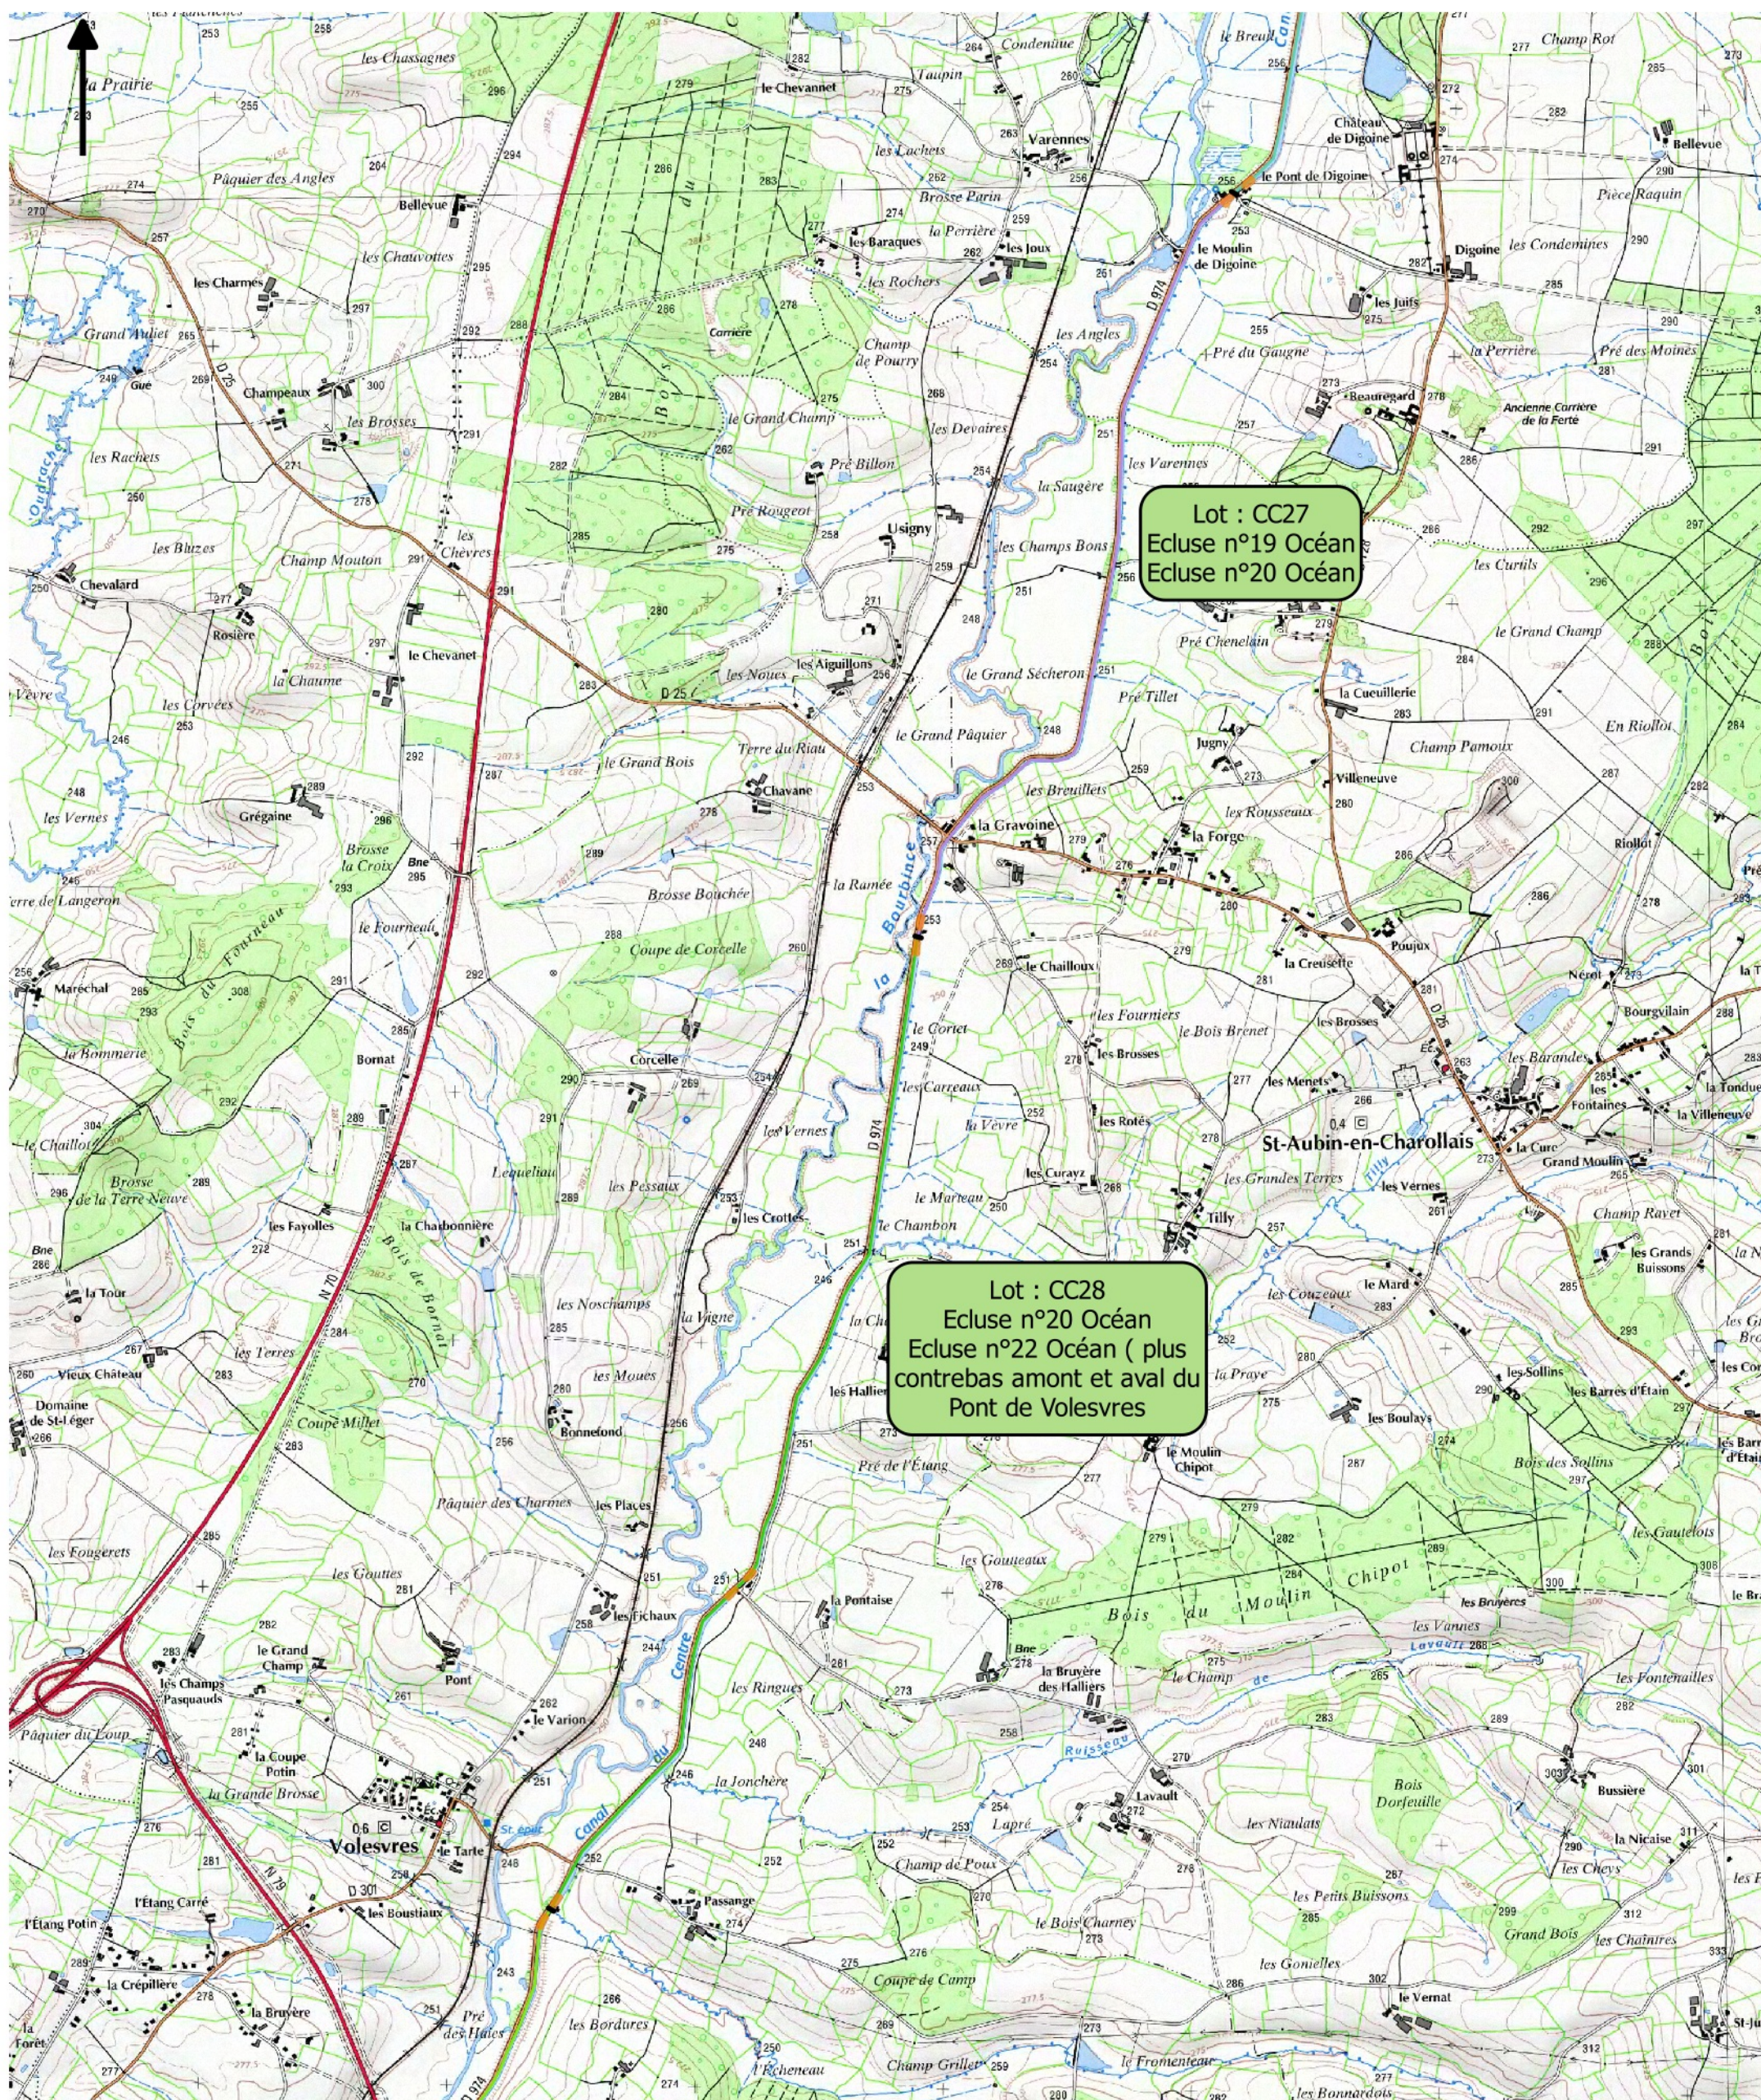

Légende

- Limite lot
- Reserves et interdictions
- Interdiction de pêche

0 500 1000 1500 2000 m

Source: DDT
 Edité par DDT 71 le 31/05/2016
 BD Carto BD Topo- Copyright IGN-Paris

Département de Saône-et-Loire

Beaux de Pêche 2017-2021 sur le domaine public fluvial

Cartographie des Lots

Le Canal du Centre

Légende

- Limite lot
- Reserves et interdictions
- Interdiction de pêche

0 500 1000 1500 2000 m

Source: DDT
Edité par DDT 71 le 31/05/2016
BD Carto BD Topo- Copyright IGN-Paris

Département de Saône-et-Loire

Beaux de Pêche 2017-2021 sur le domaine public fluvial

Cartographie des Lots

Le Canal du Centre

Légende

- Limite lot
- Reserves et interdictions
- Interdiction de pêche

0 500 1000 1500 2000 m

Source: DDT
Edité par DDT 71 le 31/05/2016
BD Carto BD Topo- Copyright IGN-Paris

- Limite lot
- Reserves et interdictions
- Interdiction de pêche

Le Canal du Centre

Lot : CC31
 Ecluse n°24 Océan
 Ecluse n°26 Océan