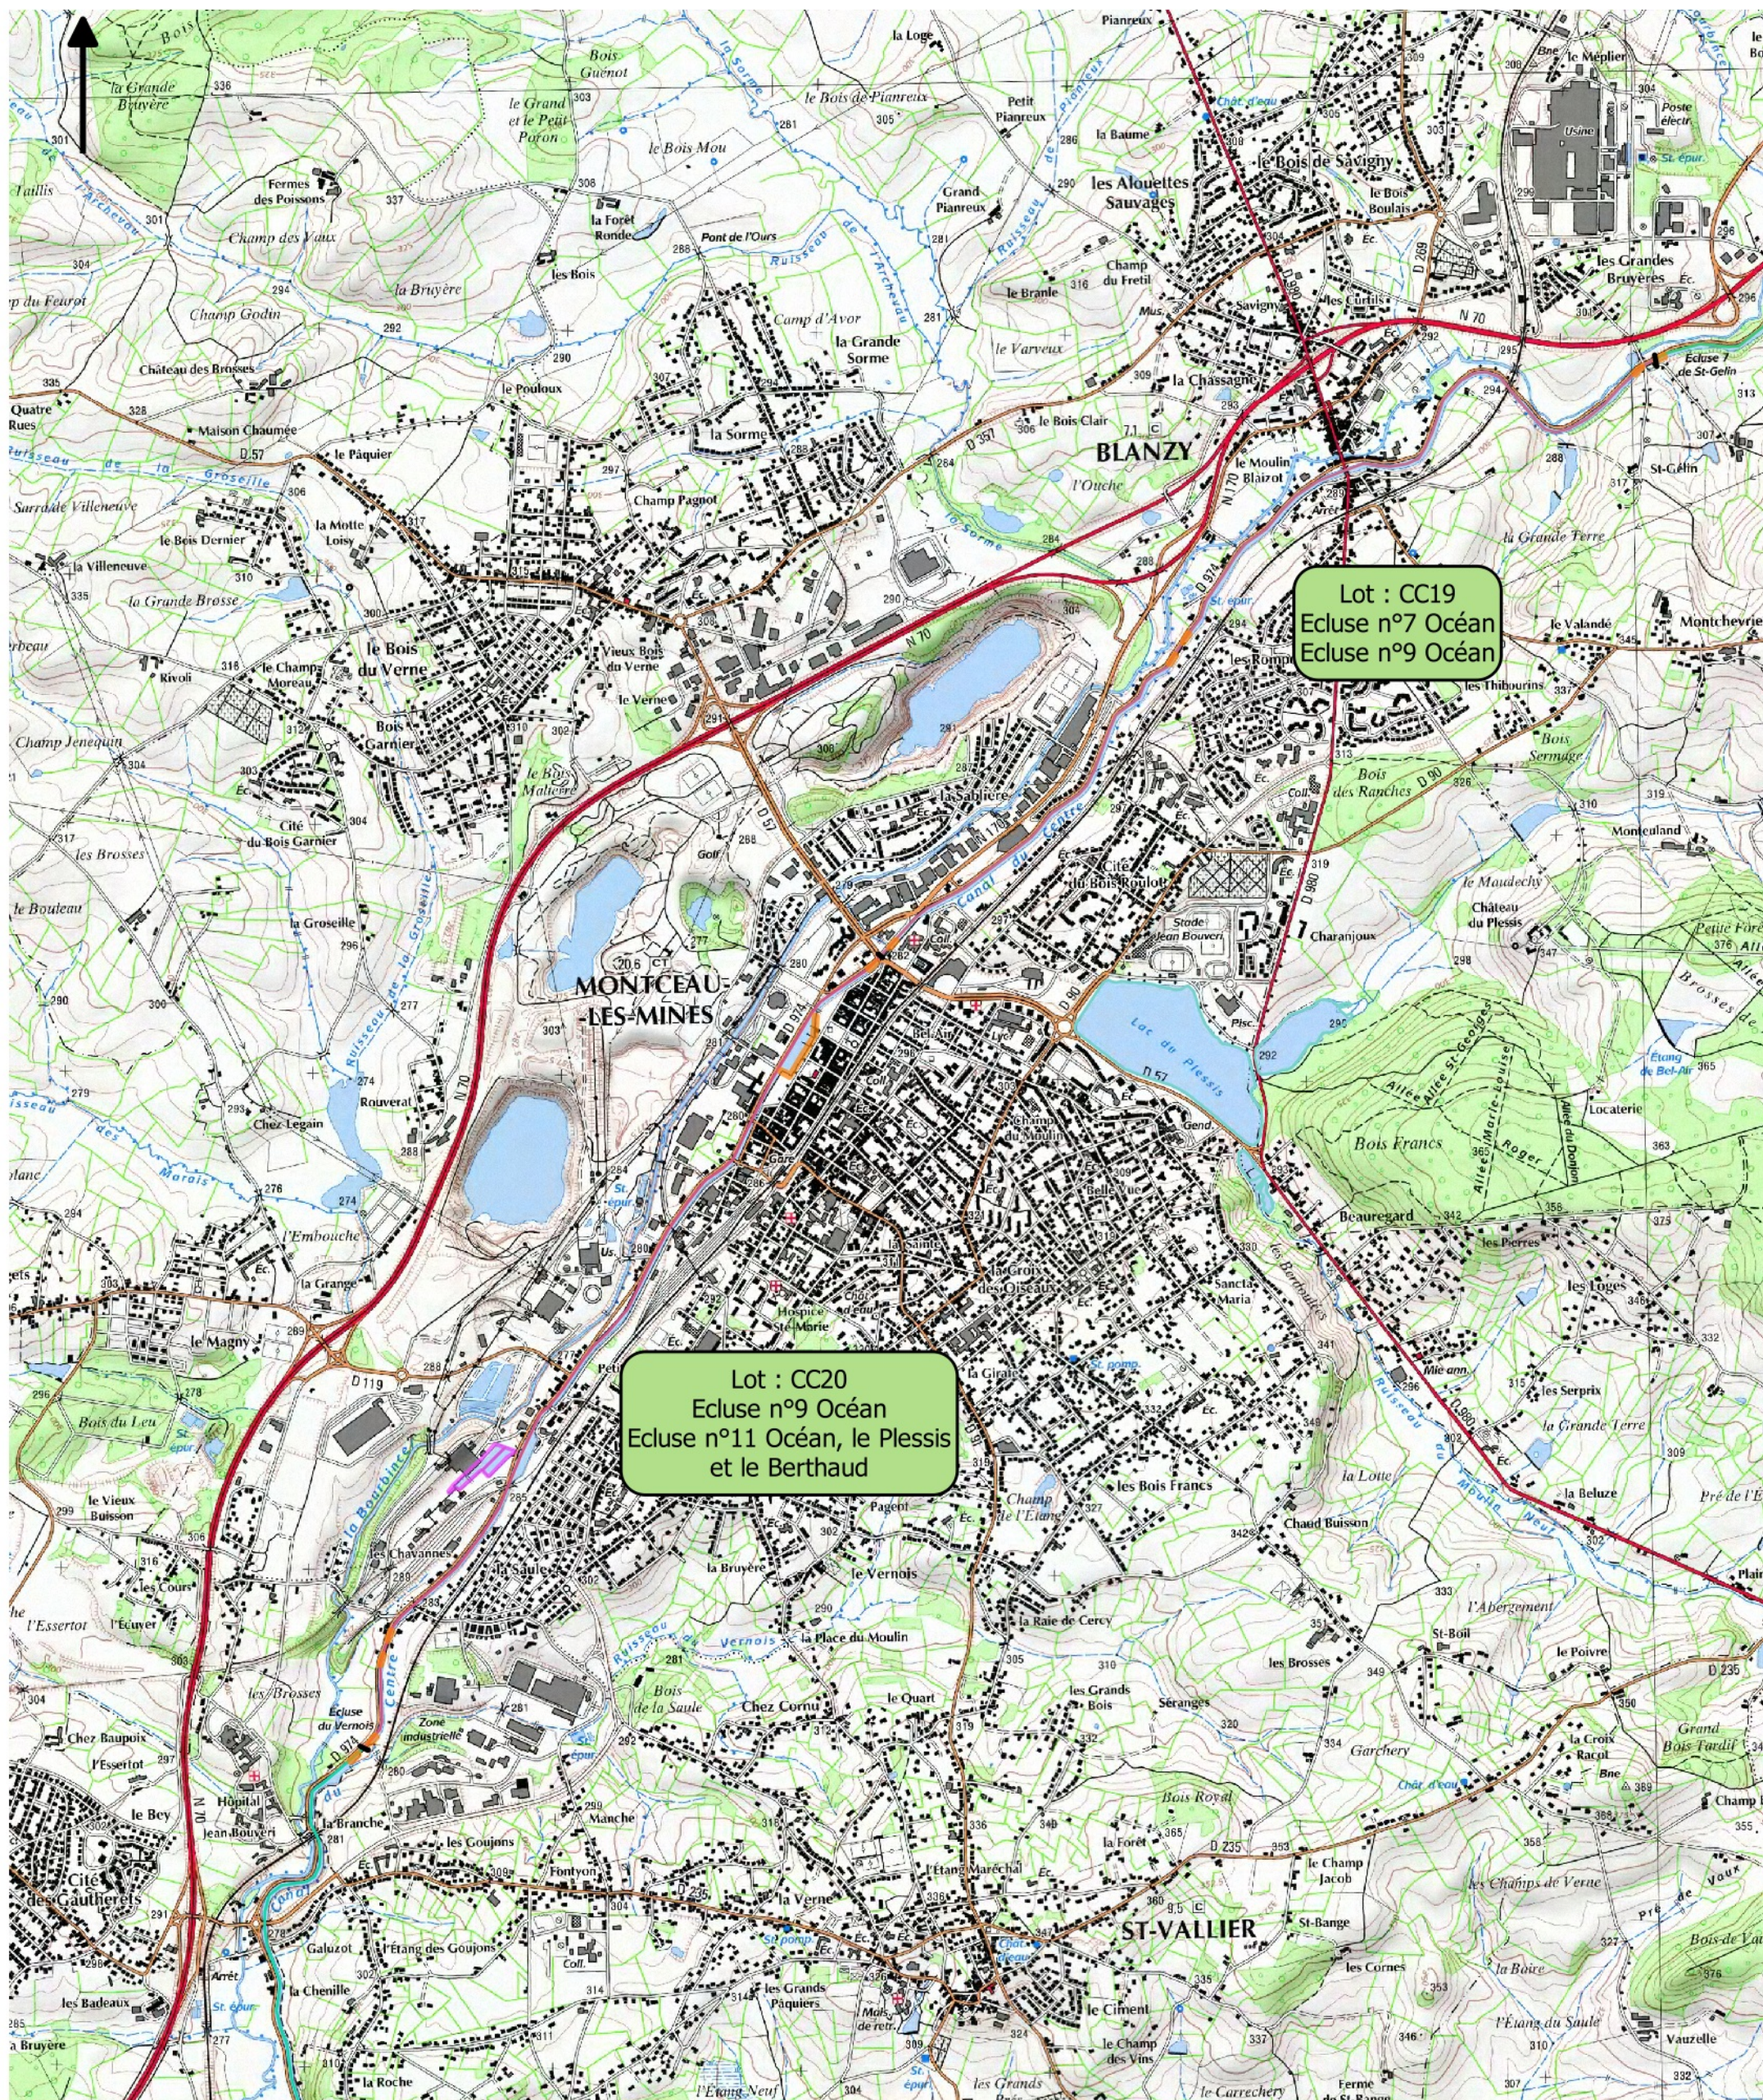

Le Canal du Centre

Légende

-  Limite lot
-  Réserves et interdictions
-  Réserve de pêche
-  Interdiction de pêche

0 500 1000 1500 2000 m

Source: DDT
 Edité par DDT 71 le 31/05/2016
 BD Carto BD Topo- Copyright IGN-Paris

Le Canal du Centre

Légende

-  Limite lot
-  Réserve de pêche
-  Interdiction de pêche

0 500 1000 1500 2000 m

Source: DDT
 Edité par DDT 71 le 31/05/2016
 BD Carto BD Topo- Copyright IGN-Paris

Le Canal du Centre

Légende

- Limite lot
- Reserves et interdictions
- Interdiction de pêche

0 500 1000 1500 2000 m

Source: DDT
 Edité par DDT 71 le 31/05/2016
 BD Carto BD Topo- Copyright IGN-Paris

Département de Saône-et-Loire

Beaux de Pêche 2017-2021 sur le domaine public fluvial

Cartographie des Lots

Le Canal du Centre

Légende

- Limite lot
- Reserves et interdictions
- Interdiction de pêche

0 500 1000 1500 2000 m

Source: DDT
Edité par DDT 71 le 31/05/2016
BD Carto BD Topo- Copyright IGN-Paris