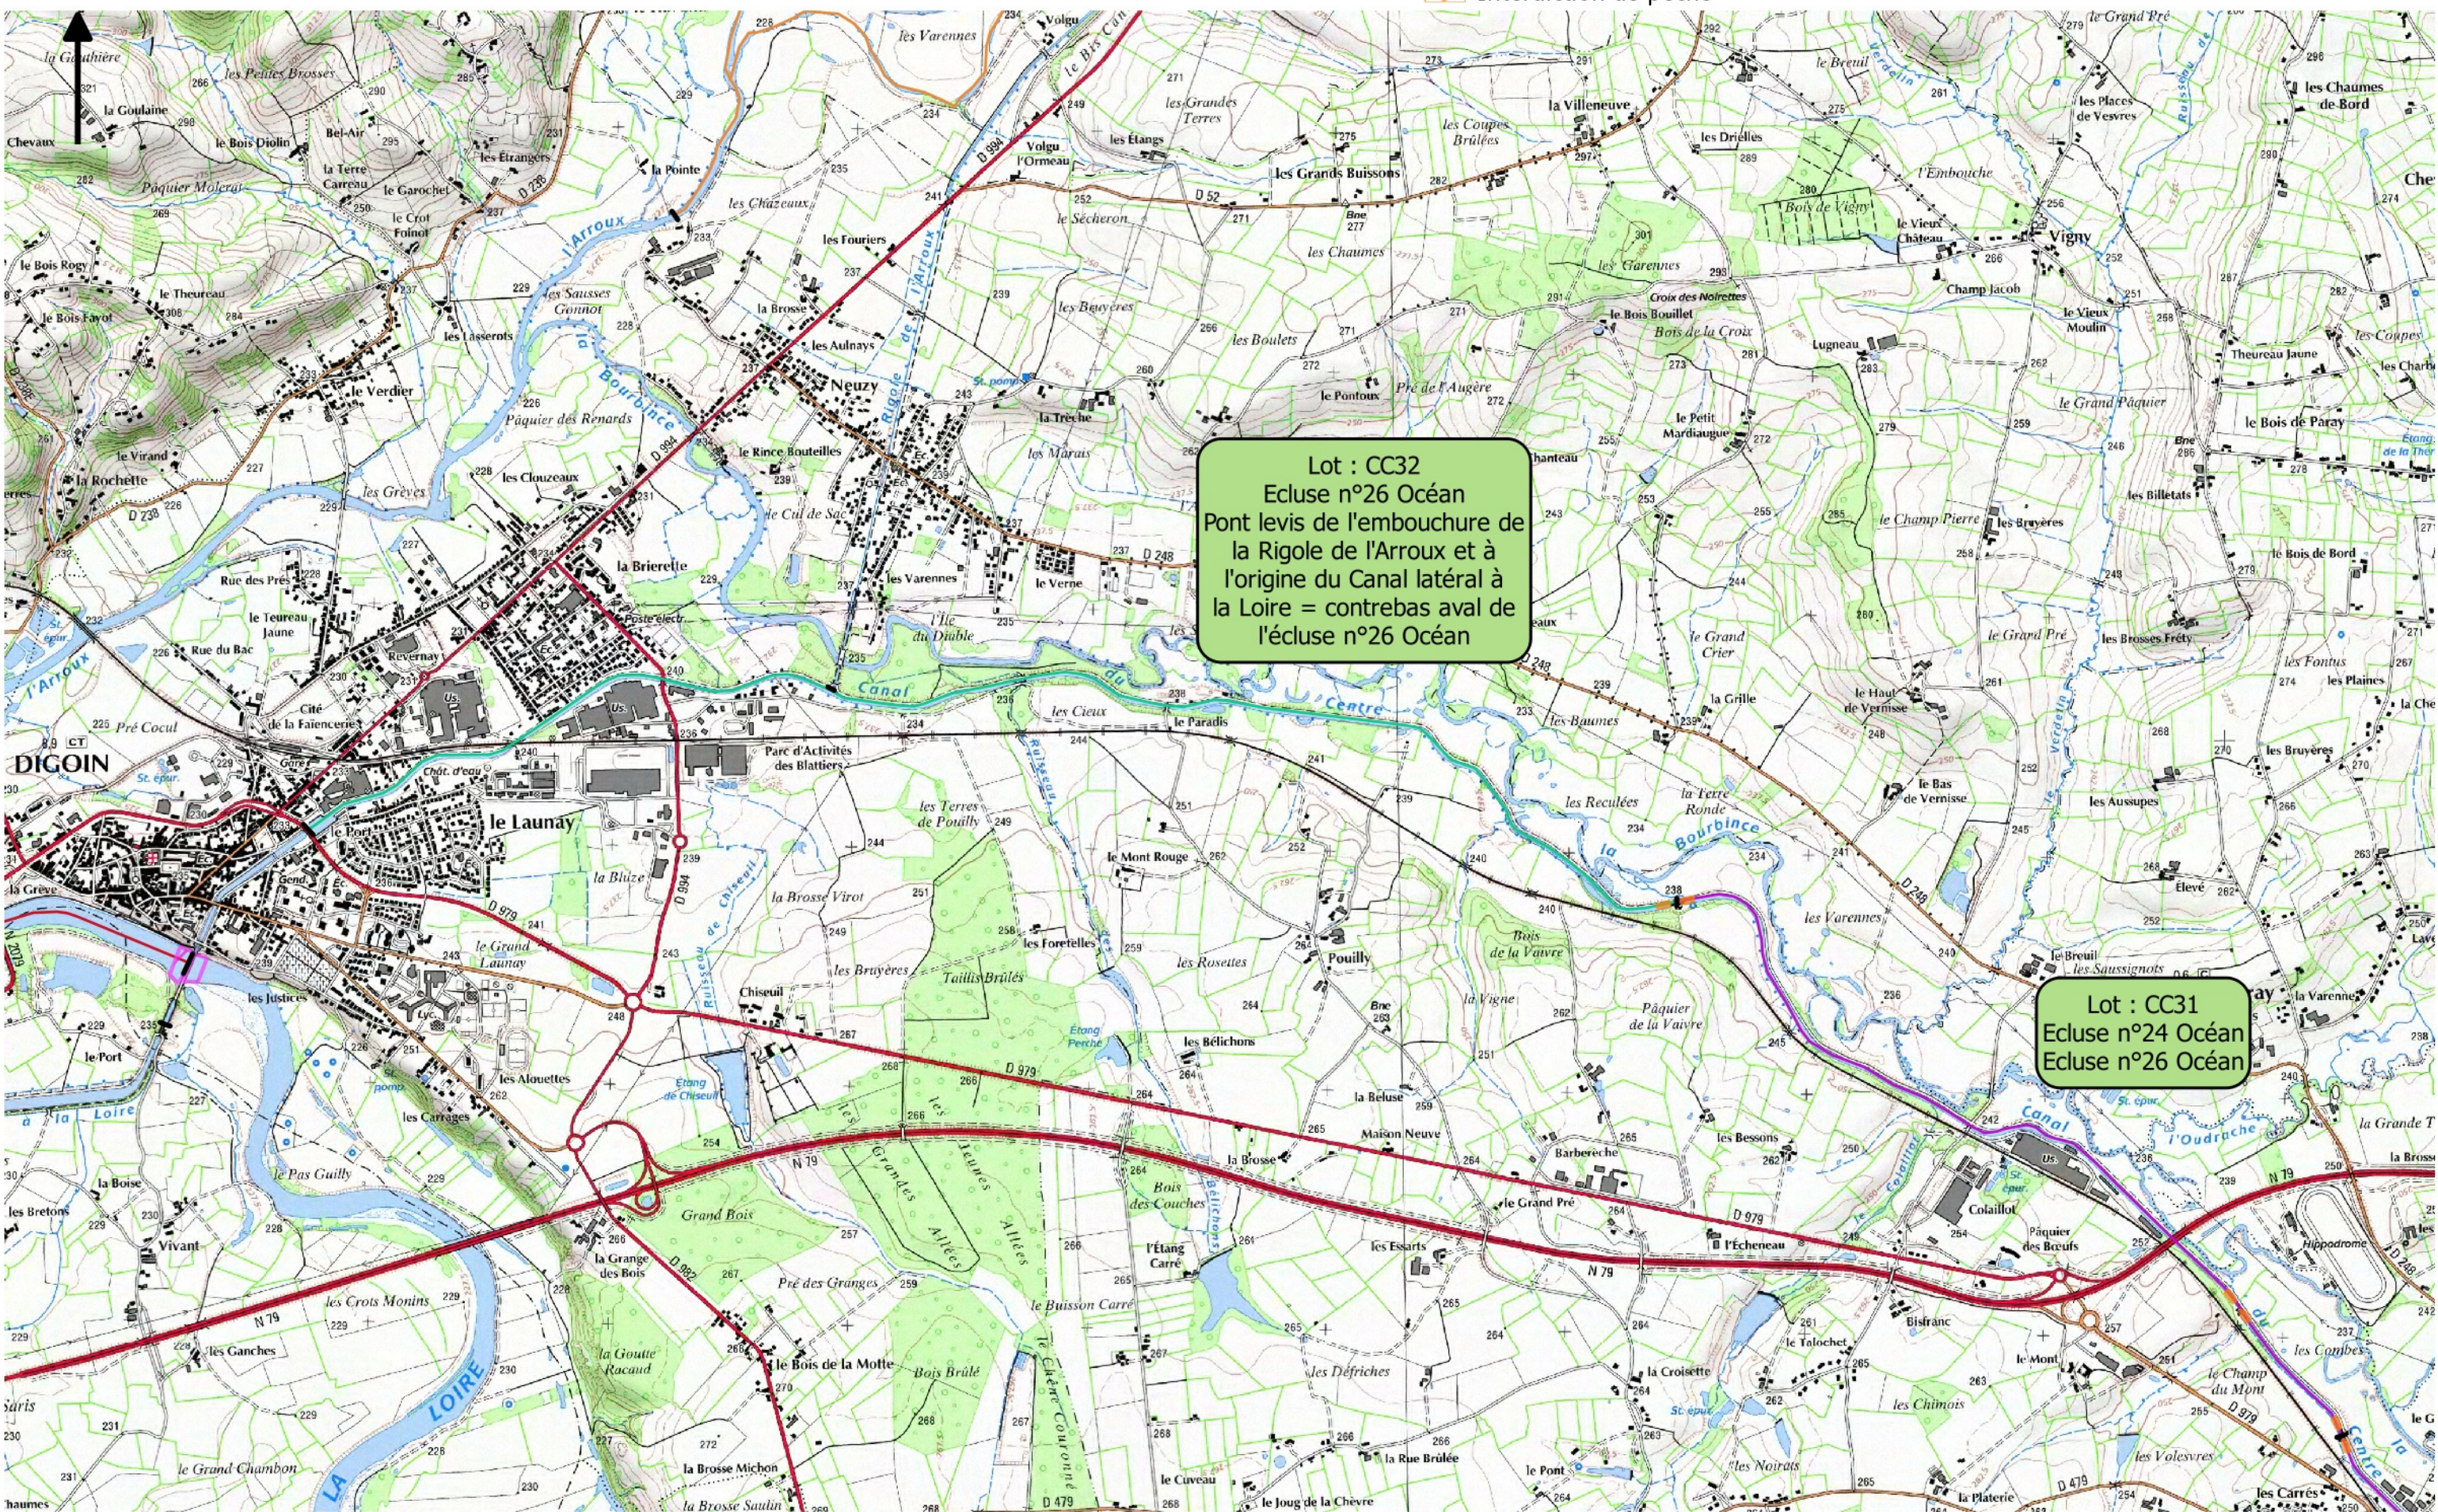

Lot : CC30
 Ecluse n°23 Océan
 Ecluse n°24 Océan

Lot : CC29
 Ecluse n°22 Océan
 Ecluse n°23 Océan

Département de Saône-et-Loire

Beaux de Pêche 2017-2021 sur le domaine public fluvial

Cartographie des Lots

Le Canal du Centre

Légende

- Limite lot
- Réserves et interdictions
- ▭ Réserve de pêche
- ▭ Interdiction de pêche

Source: DDT
 Edité par DDT 71 le 31/05/2016
 BD Carto BD Topo- Copyright IGN-Paris

Lot : CC32
 Ecluse n°26 Océan
 Pont levis de l'embouchure de
 la Rigole de l'Arroux et à
 l'origine du Canal latéral à
 la Loire = contrebas aval de
 l'écluse n°26 Océan