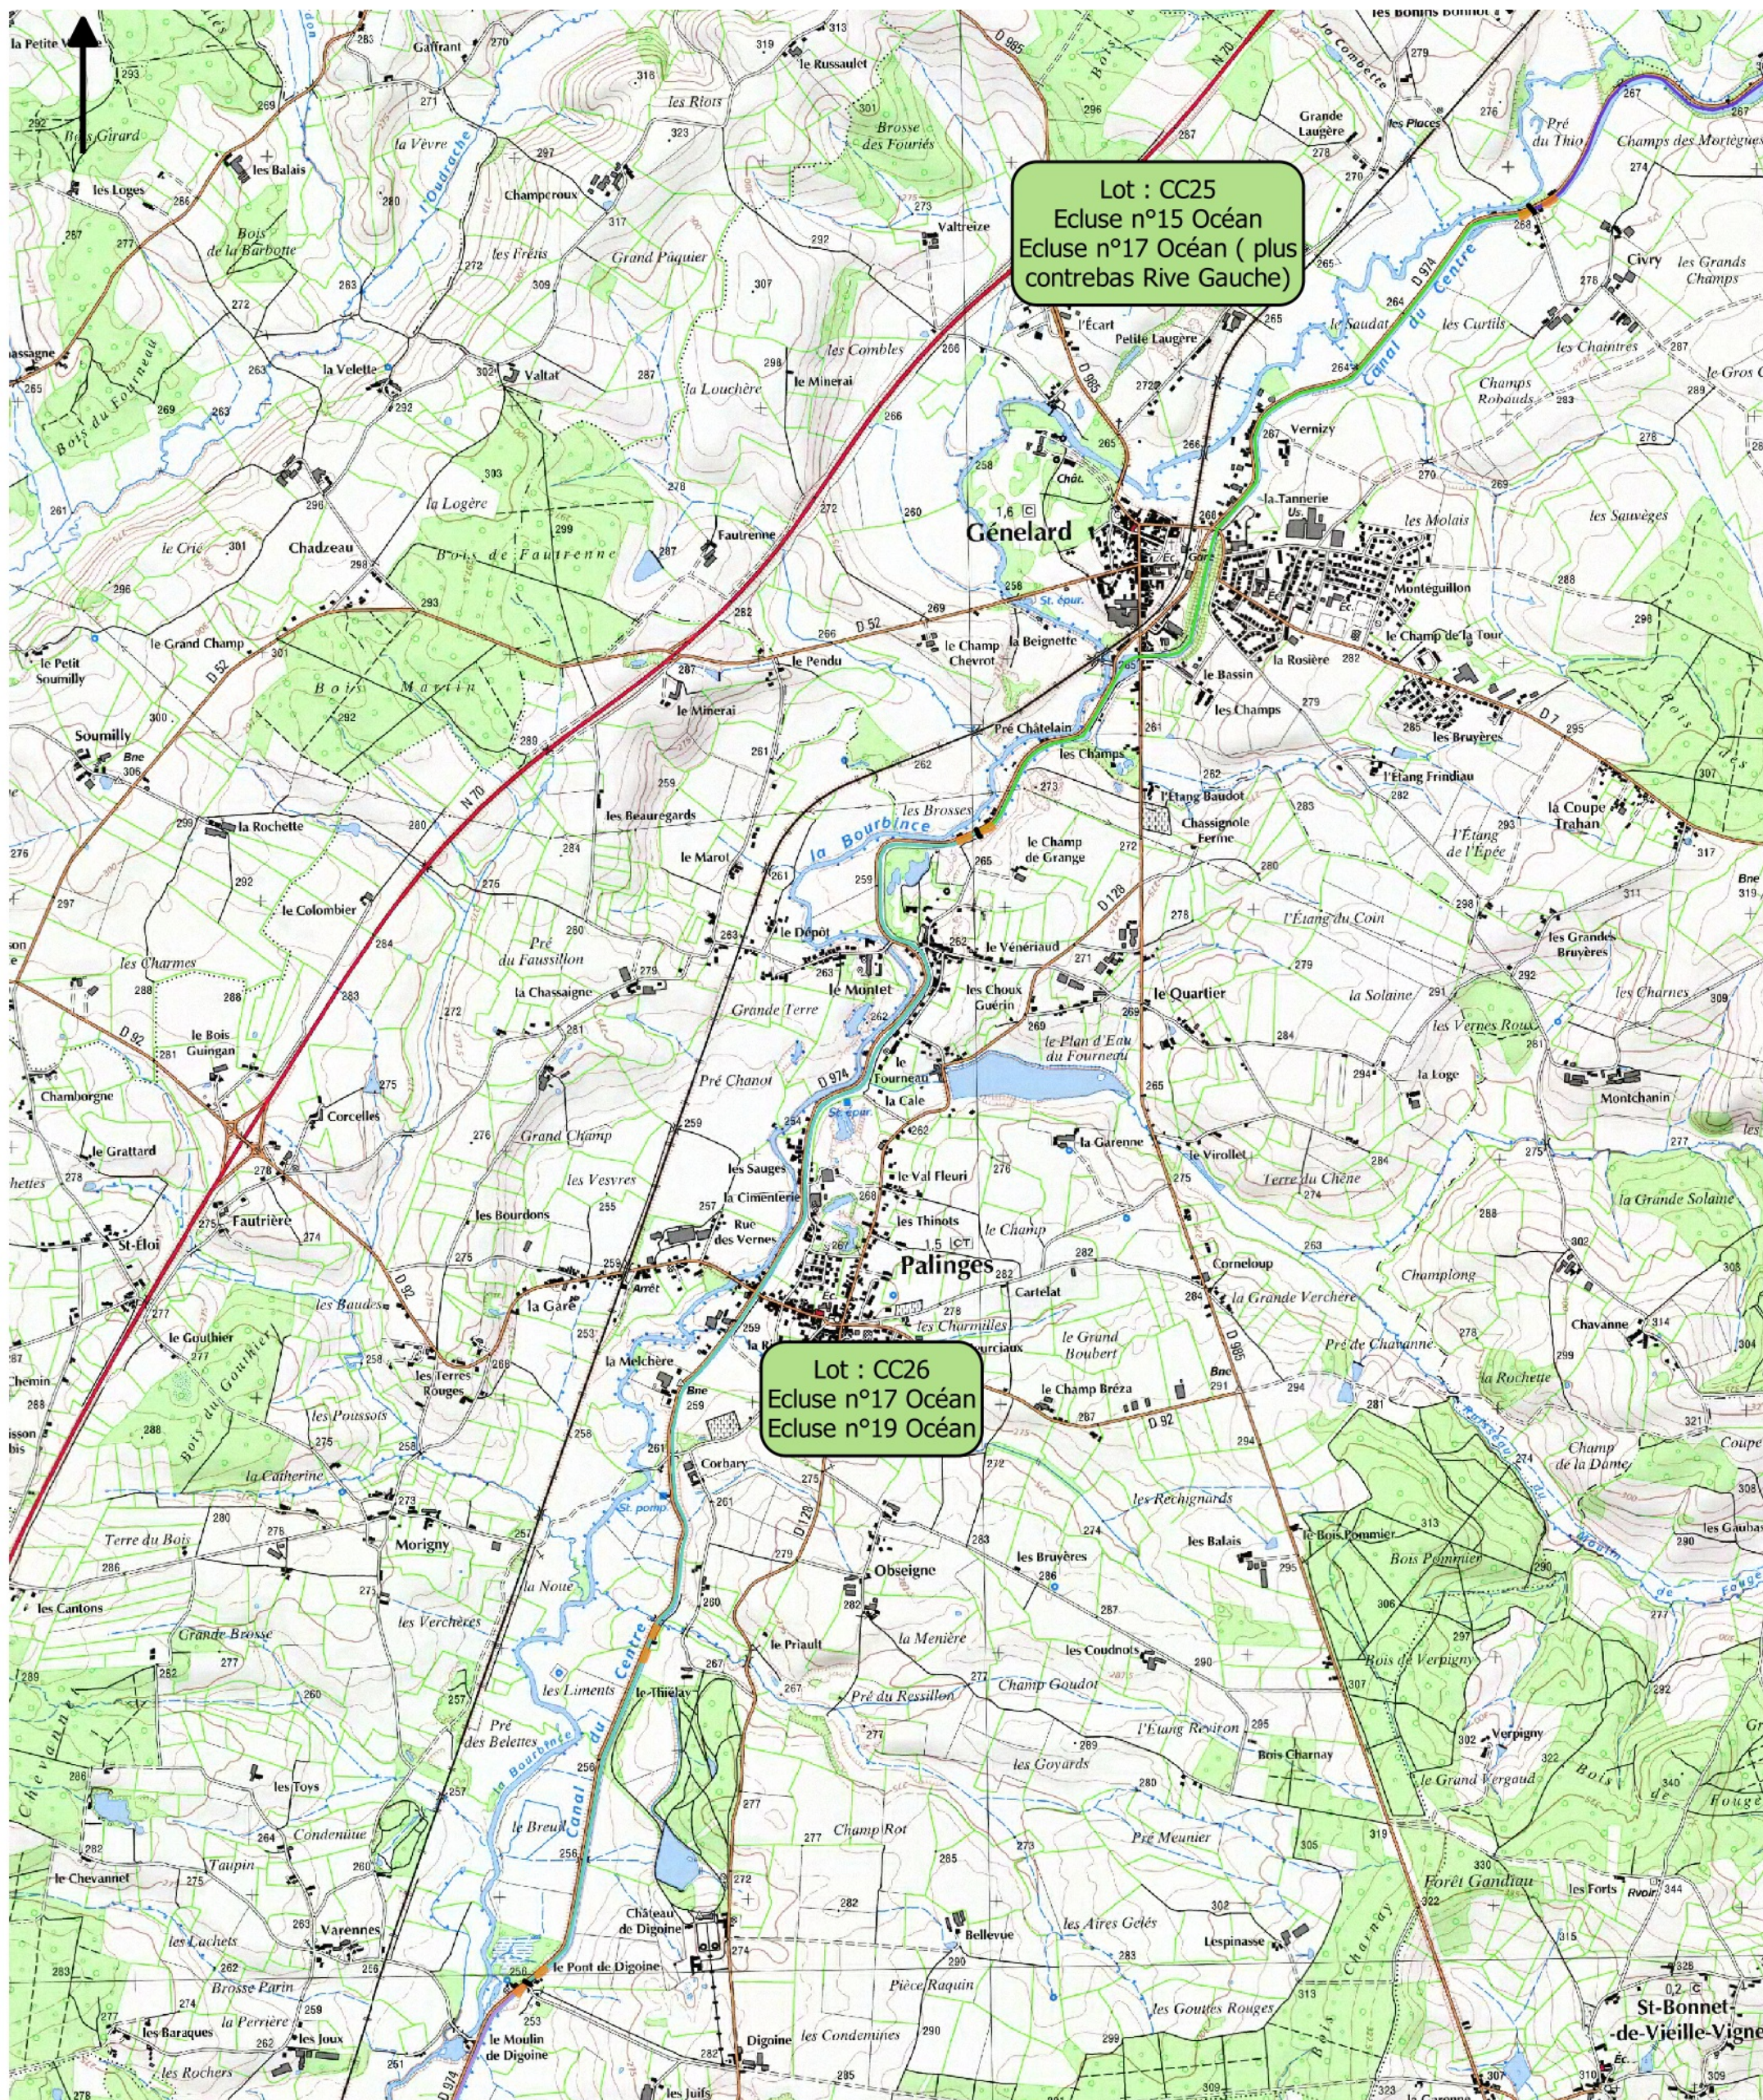

Le Canal du Centre

Légende

-  Limite lot
-  Réserve de pêche
-  Interdiction de pêche

0 500 1000 1500 2000 m

Source: DDT
 Edité par DDT 71 le 31/05/2016
 BD Carto BD Topo- Copyright IGN-Paris

Le Canal du Centre

Légende

- Limite lot
- Reserves et interdictions
- Interdiction de pêche

0 500 1000 1500 2000 m

Source: DDT
 Edité par DDT 71 le 31/05/2016
 BD Carto BD Topo- Copyright IGN-Paris

Département de Saône-et-Loire

Beaux de Pêche 2017-2021 sur le domaine public fluvial

Cartographie des Lots

Le Canal du Centre

Légende

- Limite lot
- Reserves et interdictions
- Interdiction de pêche

0 500 1000 1500 2000 m

Source: DDT
Edité par DDT 71 le 31/05/2016
BD Carto BD Topo- Copyright IGN-Paris

Département de Saône-et-Loire

Beaux de Pêche 2017-2021 sur le domaine public fluvial

Cartographie des Lots

Le Canal du Centre

Légende

- Limite lot
- Reserves et interdictions
- Interdiction de pêche

0 500 1000 1500 2000 m