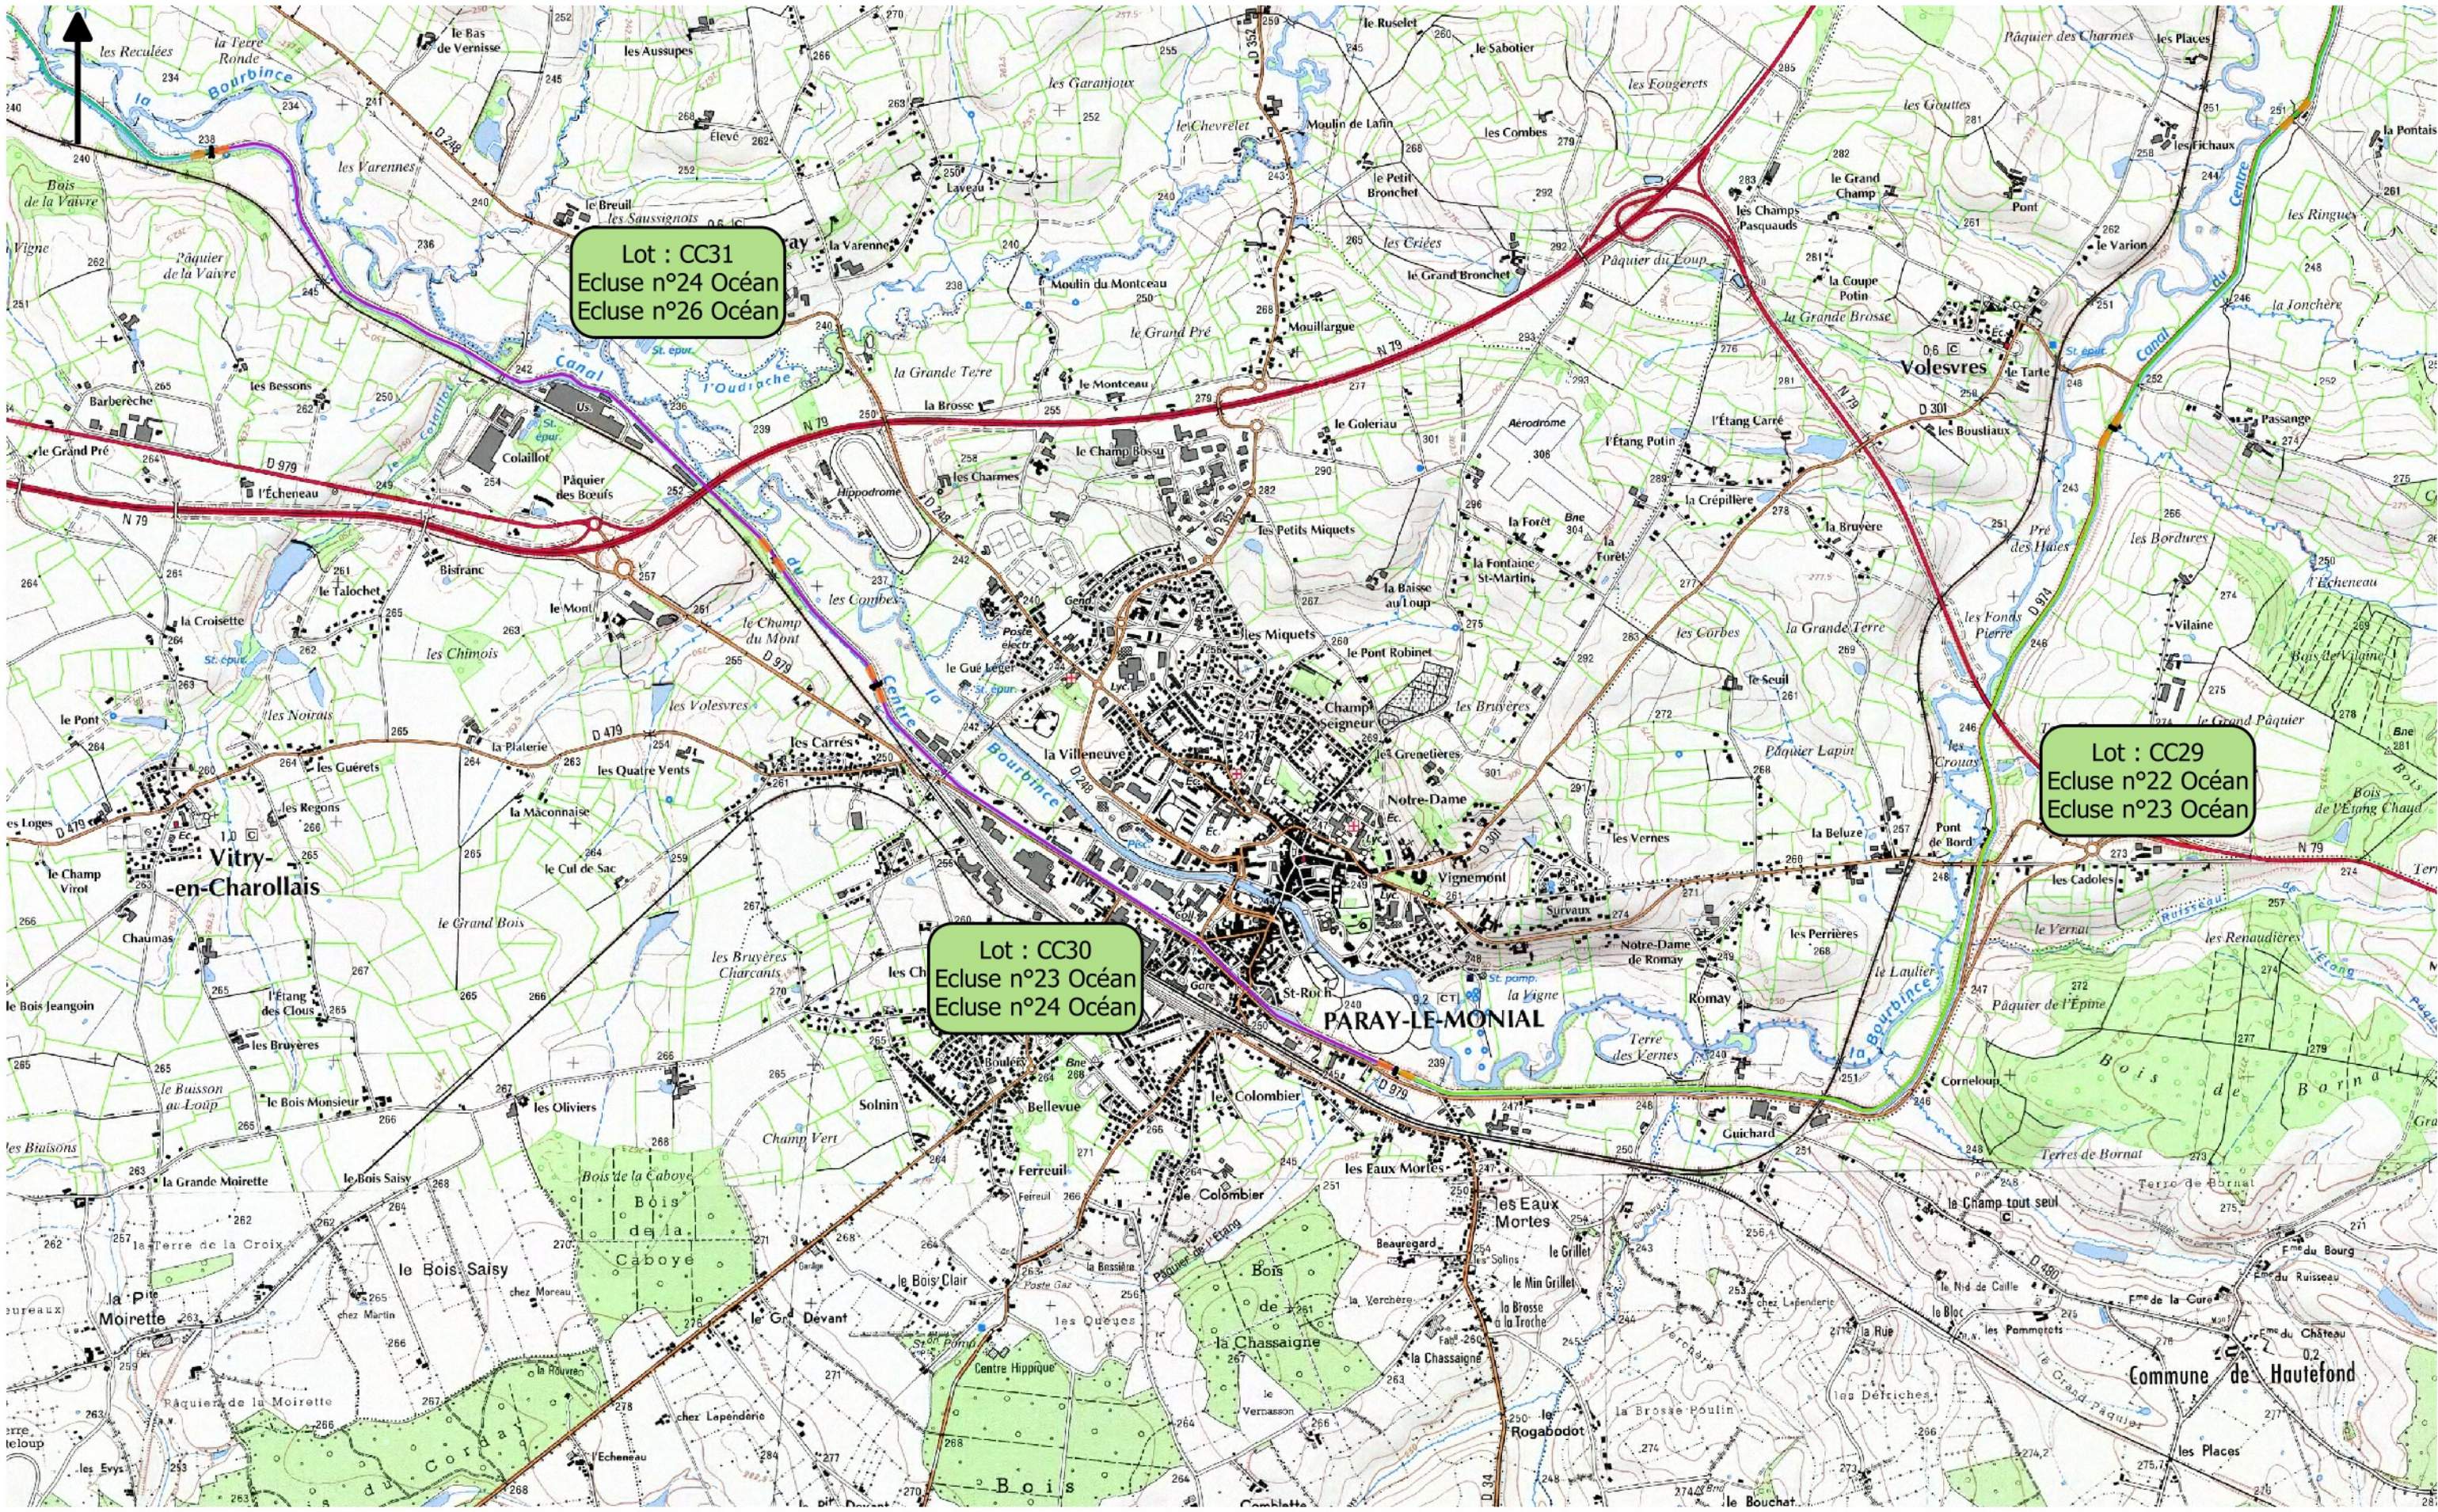

Beaux de Pêche 2017-2021 sur le domaine public fluvial

Cartographie des Lots

Le Canal du Centre

Légende

- Limite lot
- Reserves et interdictions
- Interdiction de pêche

0 500 1000 1500 2000 m

Source: DDT
Edité par DDT 71 le 31/05/2016
BD Carto BD Topo- Copyright IGN-Paris

Département de Saône-et-Loire

Beaux de Pêche 2017-2021 sur le domaine public fluvial

Cartographie des Lots

Le Canal du Centre

Légende

- Limite lot
- Reserves et interdictions
- Interdiction de pêche

0 500 1000 1500 2000 m

Source: DDT
Edité par DDT 71 le 31/05/2016
BD Carto BD Topo- Copyright IGN-Paris

- Limite lot
- Reserves et interdictions
- Interdiction de pêche

Le Canal du Centre

Lot : CC31
 Ecluse n°24 Océan
 Ecluse n°26 Océan

Lot : CC30
 Ecluse n°23 Océan
 Ecluse n°24 Océan

Lot : CC29
 Ecluse n°22 Océan
 Ecluse n°23 Océan

Département de Saône-et-Loire

Beaux de Pêche 2017-2021 sur le domaine public fluvial

Cartographie des Lots