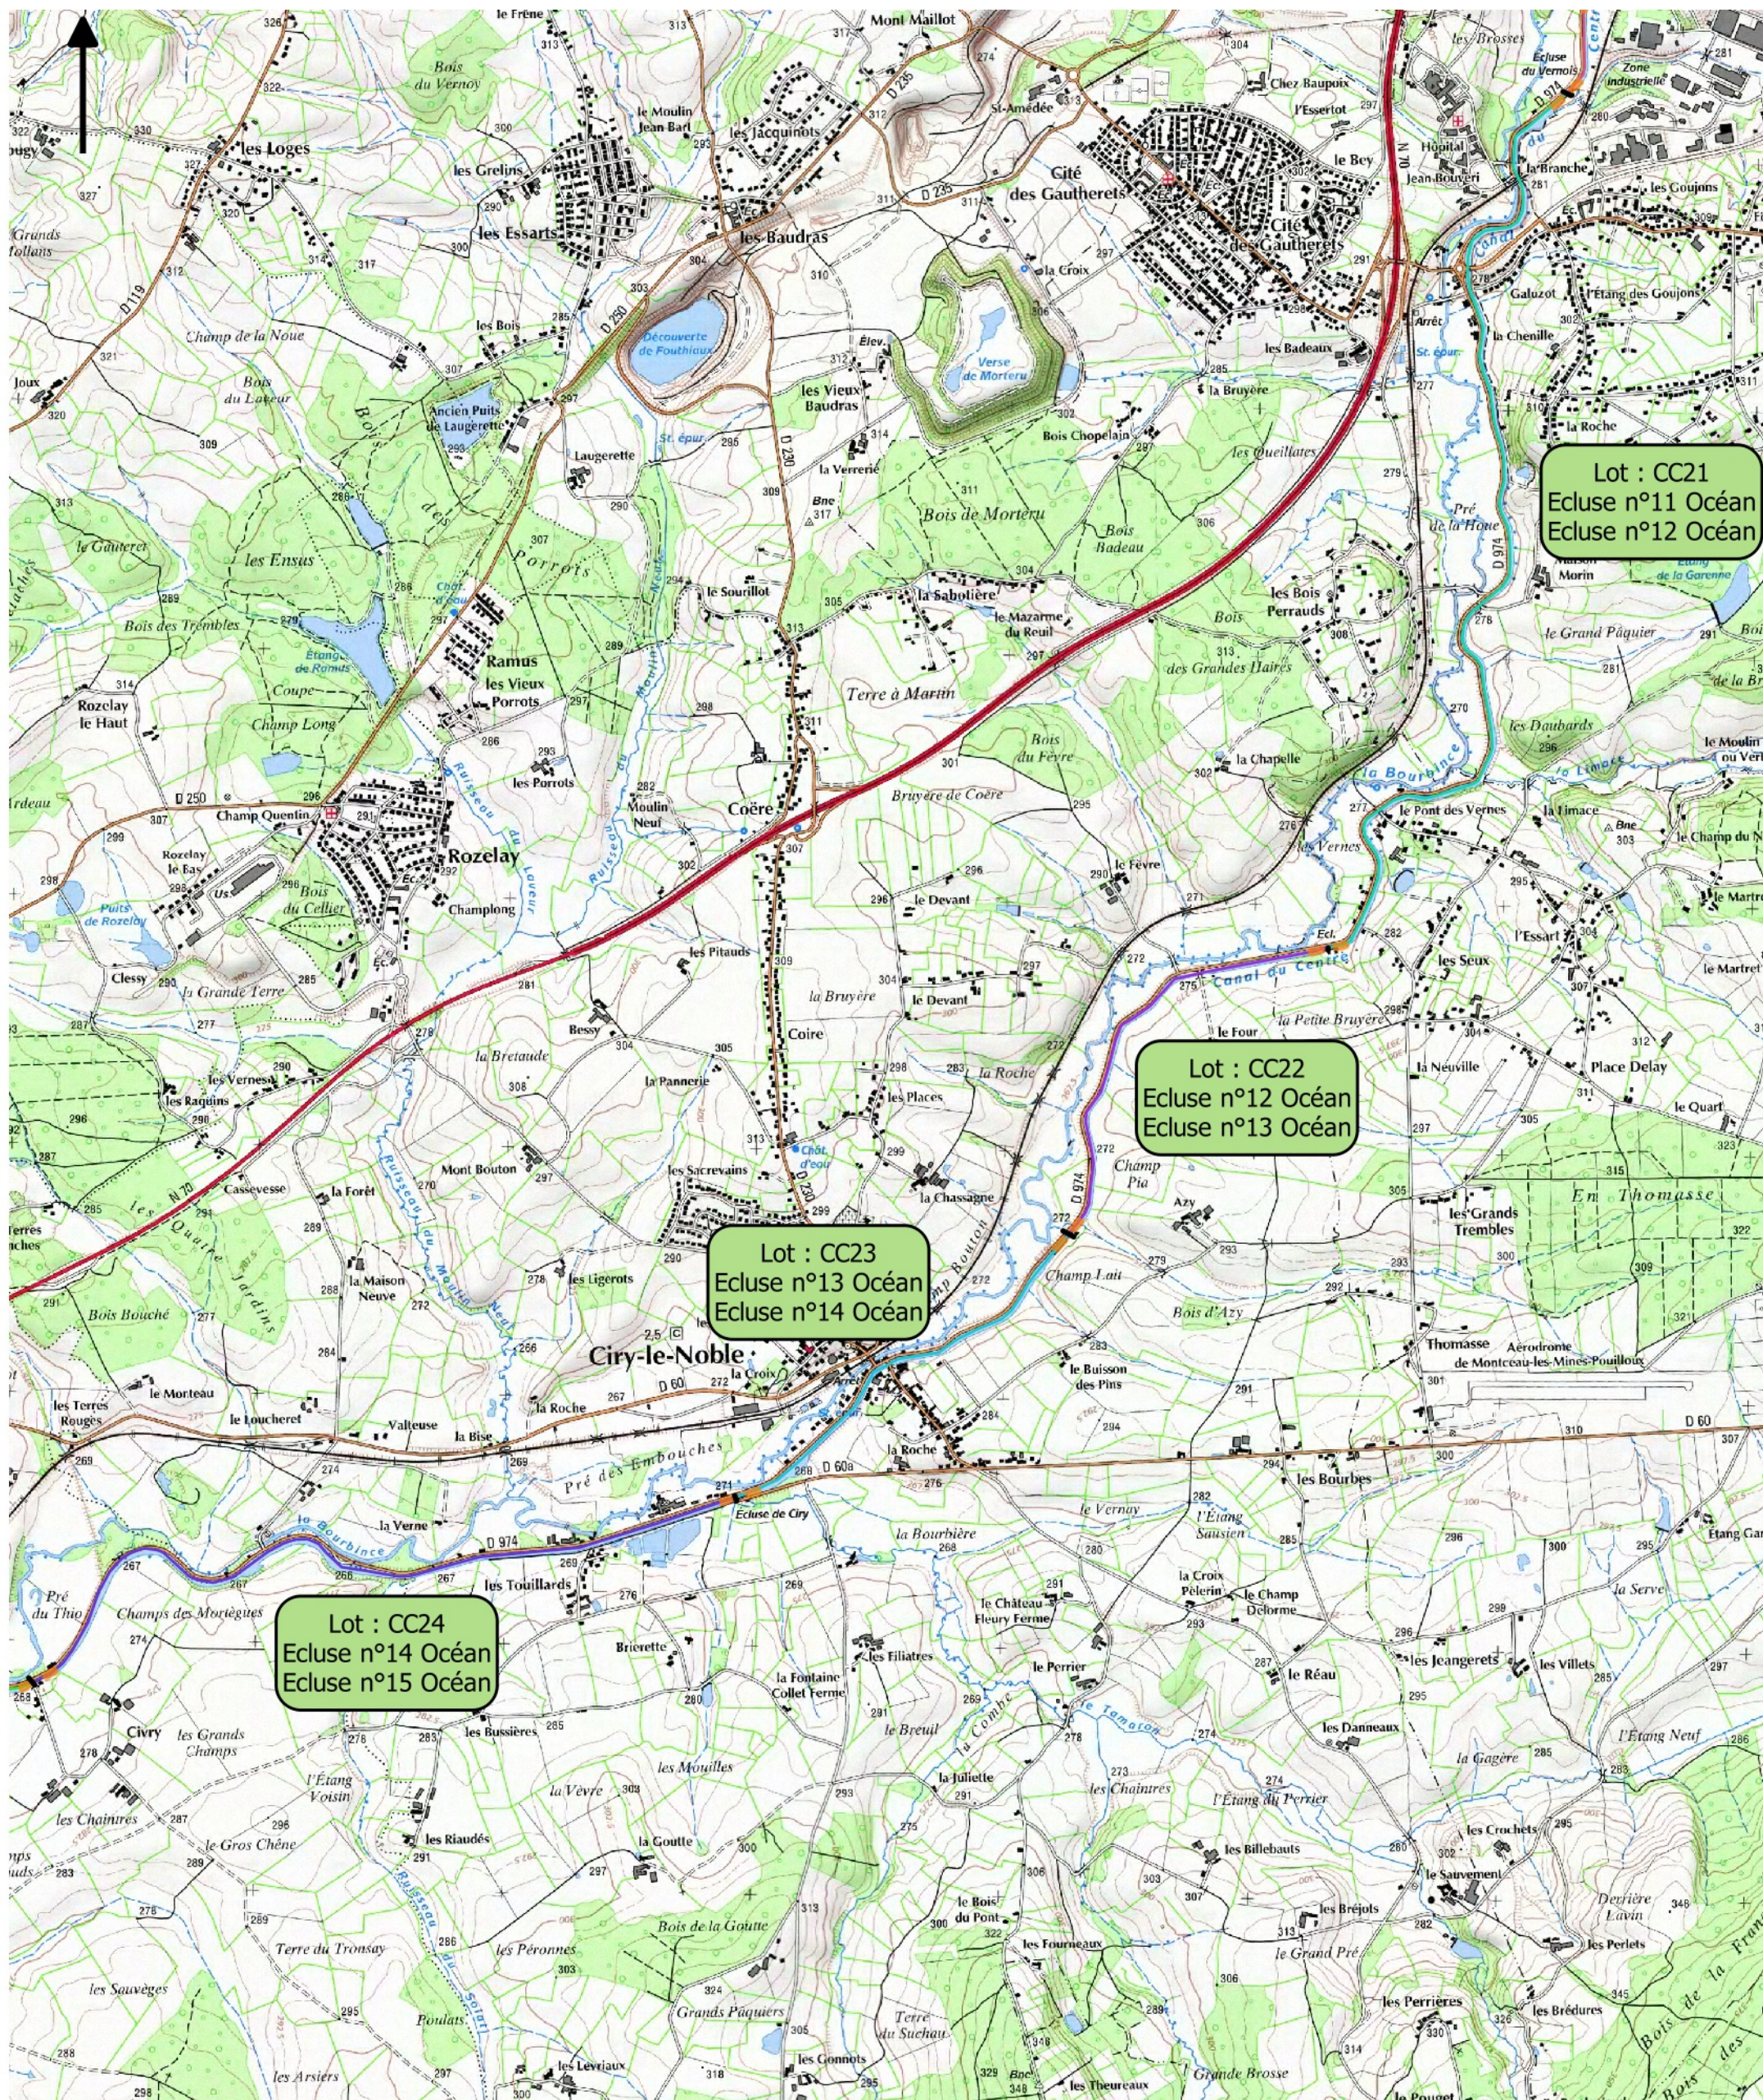

Le Canal du Centre

Légende

-  Limite lot
-  Réserve de pêche
-  Interdiction de pêche

0 500 1000 1500 2000 m

Source: DDT
 Edité par DDT 71 le 31/05/2016
 BD Carto BD Topo- Copyright IGN-Paris

Le Canal du Centre

Légende

- Limite lot
- Reserves et interdictions
- Interdiction de pêche

0 500 1000 1500 2000 m

Source: DDT
 Edité par DDT 71 le 31/05/2016
 BD Carto BD Topo- Copyright IGN-Paris

Département de Saône-et-Loire

Beaux de Pêche 2017-2021 sur le domaine public fluvial

Cartographie des Lots

Le Canal du Centre

Légende

- Limite lot
- Reserves et interdictions
- Interdiction de pêche

0 500 1000 1500 2000 m

Source: DDT
Edité par DDT 71 le 31/05/2016
BD Carto BD Topo- Copyright IGN-Paris

Département de Saône-et-Loire

Beaux de Pêche 2017-2021 sur le domaine public fluvial

Cartographie des Lots

Le Canal du Centre

Légende

- Limite lot
- Reserves et interdictions
- Interdiction de pêche

0 500 1000 1500 2000 m