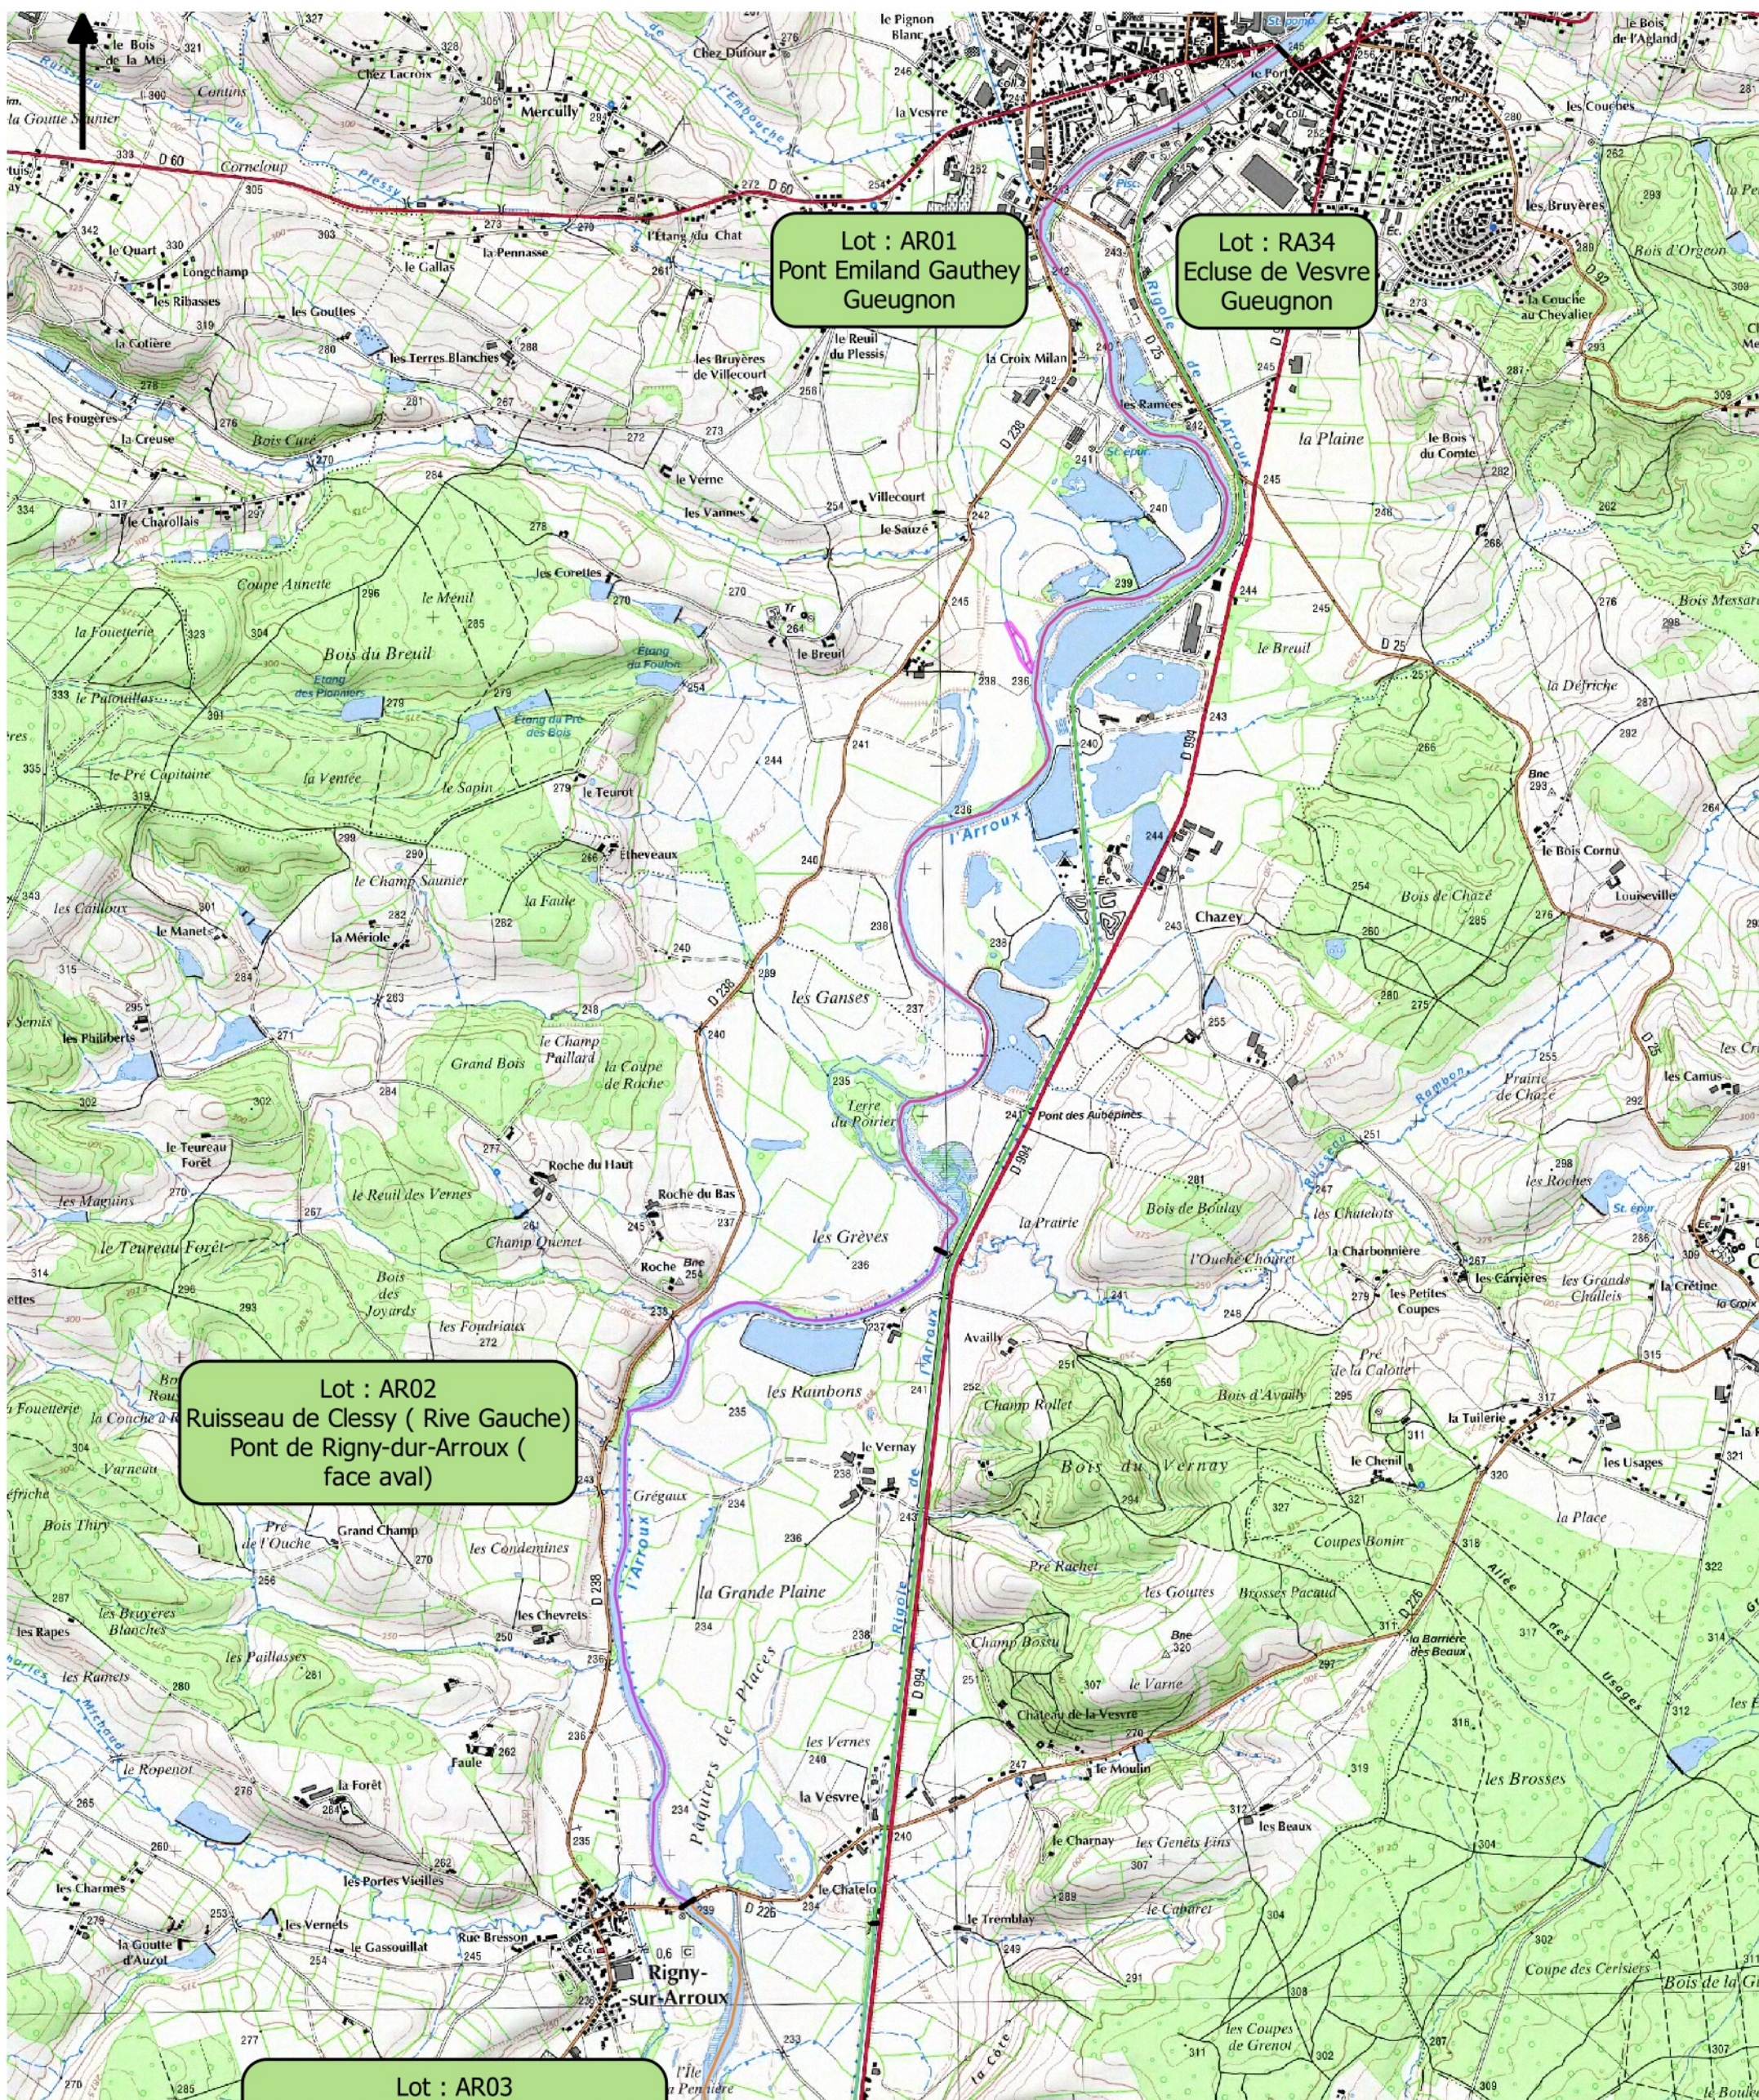

Département de Saône-et-Loire

Beaux de Pêche 2017-2021 sur le domaine public fluvial

Cartographie des Lots

L'Arroux et la rigole de l'Arroux

Lot : AR02
Ruisseau de Clessy (Rive Gauche)
Pont de Rigny-dur-Arroux (face aval)

Lot : AR01
Pont Emiland Gauthey
Gueugnon

Lot : RA34
Ecluse de Vesvre
Gueugnon

Lot : AR03

Légende

- Limite lot
- Réserves et interdictions
- Réserve de pêche

0 500 1000 1500 2000 m

Source: DDT
Edité par DDT 71 le 31/05/2016
BD Carto BD Topo- Copyright IGN-Paris

Département de Saône-et-Loire Beaux de Pêche 2017-2021 sur le domaine public fluvial Cartographie des Lots

L'Arroux et la rigole de l'Arroux

Légende

- Limite lot
- Réserves et interdictions
- Réserve de pêche

0 500 1000 1500 2000 m

Source: DDT
Edité par DDT 71 le 31/05/2016
BD Carto BD Topo- Copyright IGN-Paris