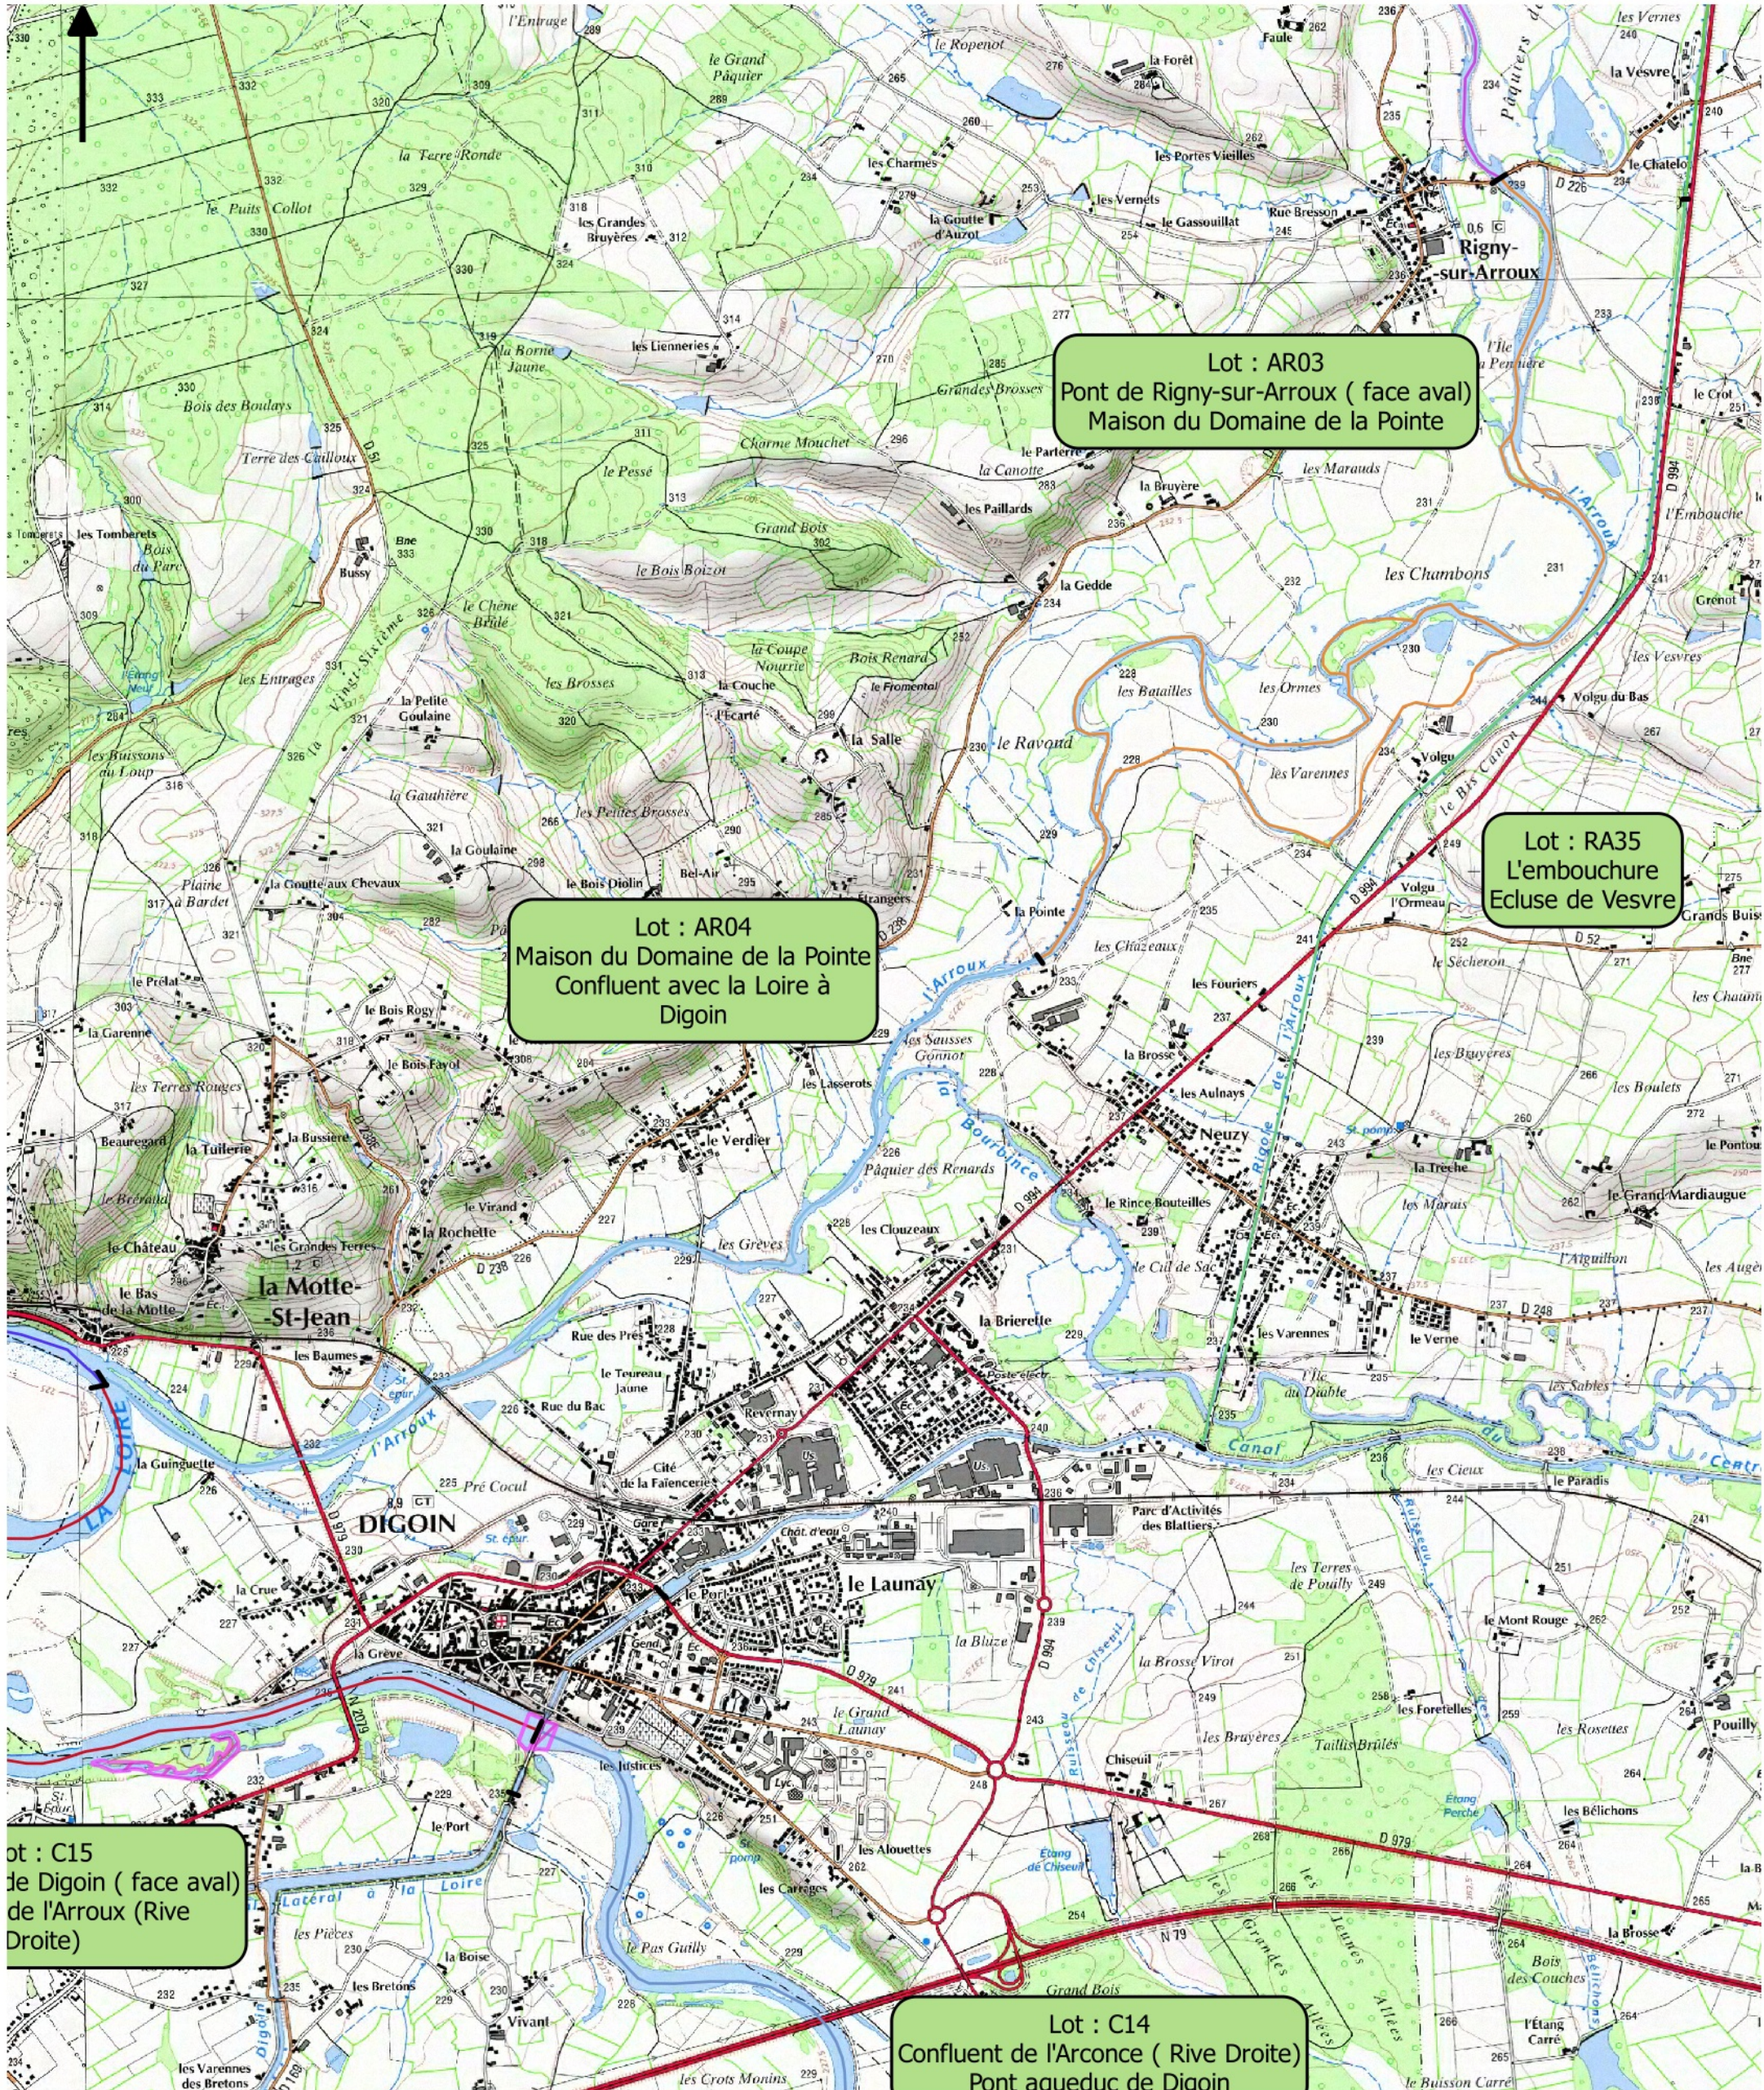

Département de Saône-et-Loire

Beaux de Pêche 2017-2021 sur le domaine public fluvial

Cartographie des Lots

L'Arroux et la rigole de l'Arroux

Lot : AR02
Ruisseau de Clessy (Rive Gauche)
Pont de Rigny-dur-Arroux (face aval)

Lot : AR01
Pont Emiland Gauthey
Gueugnon

Lot : RA34
Ecluse de Vesvre
Gueugnon

Lot : AR03

Légende

- Limite lot
- Réserves et interdictions
- Réserve de pêche

0 500 1000 1500 2000 m

Source: DDT
Edité par DDT 71 le 31/05/2016
BD Carto BD Topo- Copyright IGN-Paris

Département de Saône-et-Loire Beaux de Pêche 2017-2021 sur le domaine public fluvial Cartographie des Lots

L'Arroux et la rigole de l'Arroux

Légende

- Limite lot
- Réserves et interdictions
- Réserve de pêche

0 500 1000 1500 2000 m

Source: DDT
Edité par DDT 71 le 31/05/2016
BD Carto BD Topo- Copyright IGN-Paris