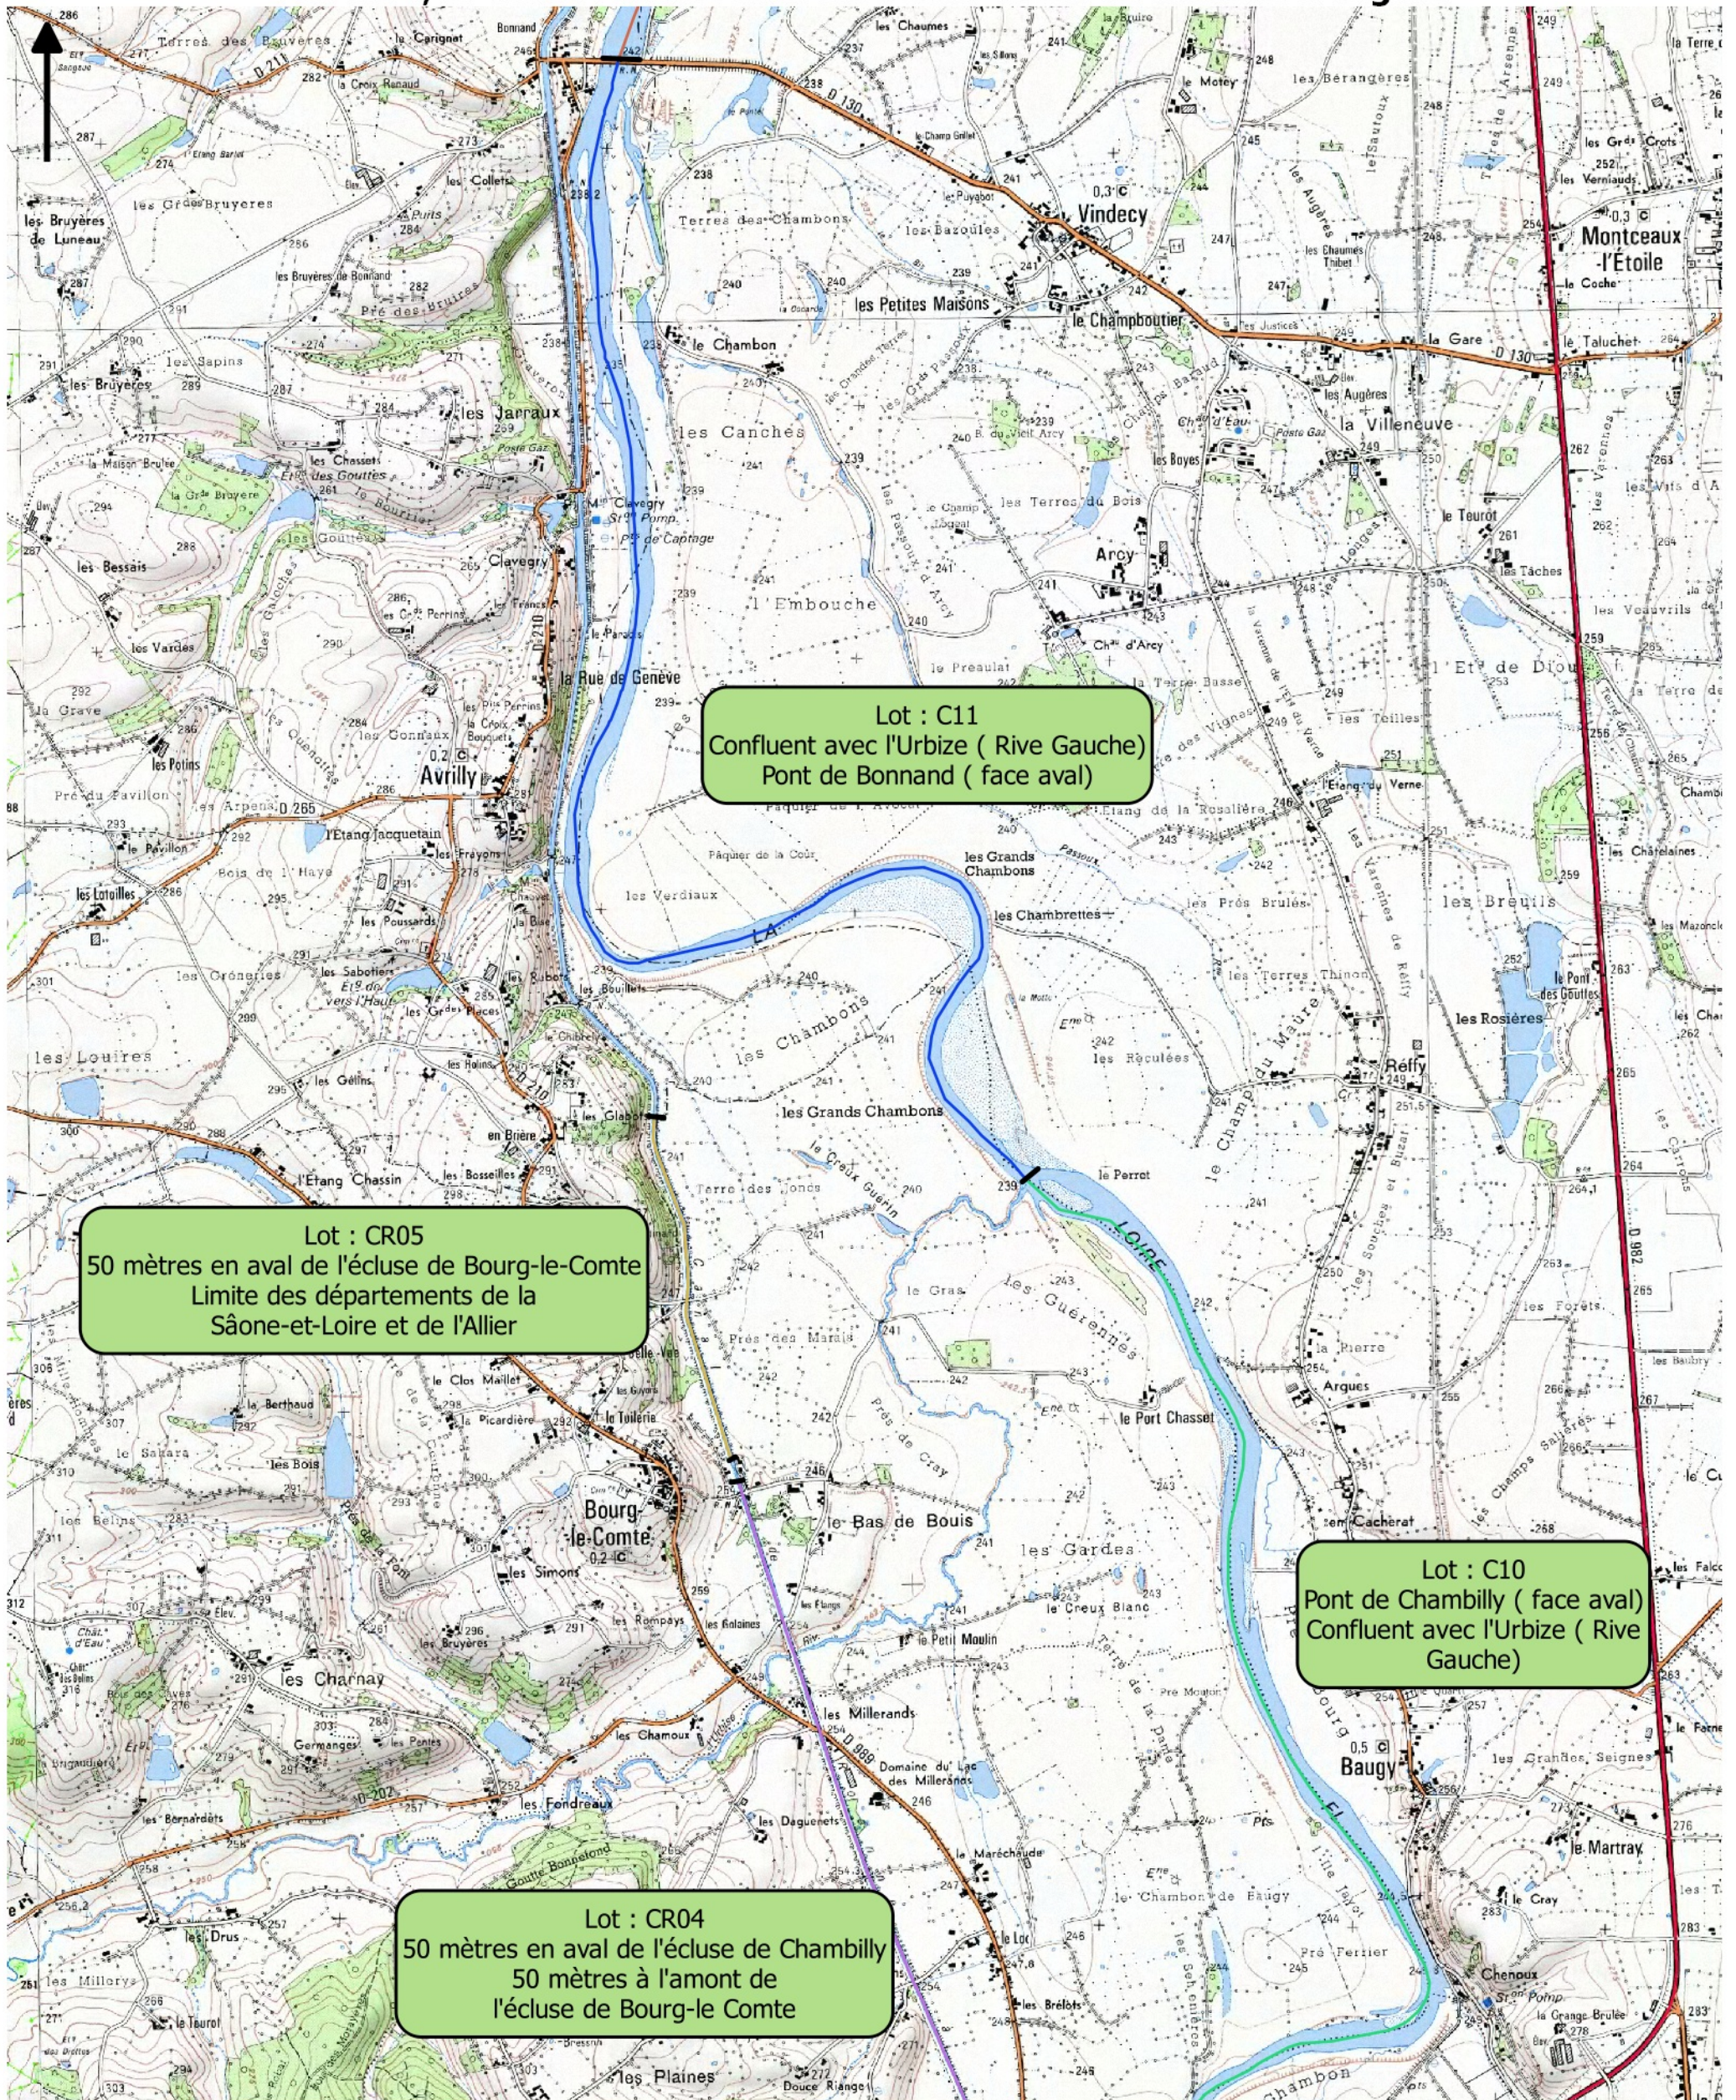

Département de Saône-et-Loire

Beaux de Pêche 2017-2021 sur le domaine public fluvial

Cartographie des Lots

La Loire, le Canal Latéral à la Loire et le Canal de Roanne à Digoin

Légende

— Limite lot

0 500 1000 1500 2000 m

La Loire, le Canal Latéral à la Loire et le Canal de Roanne à Digoin

Légende

— Limite lot

0 500 1000 1500 2000 m

Source: DDT
Edité par DDT 71 le 19/05/2016
BD Carto BD Topo- Copyright IGN-Paris

Département de Saône-et-Loire

Beaux de Pêche 2017-2021 sur le domaine public fluvial

Cartographie des Lots

La Loire, le Canal Latéral à la Loire et le Canal de Roanne à Digoin

Légende

— Limite lot

0 500 1000 1500 2000 m

Source: DDT
Edité par DDT 71 le 31/05/2016
BD Carto BD Topo- Copyright IGN-Paris

— Limite lot

0 500 1000 1500 2000 m

Source: DDT
Edité par DDT 71 le 31/05/2016
BD Carto BD Topo- Copyright IGN-Paris

Département de Saône-et-Loire

Beaux de Pêche 2017-2021 sur le domaine public fluvial

Cartographie des Lots