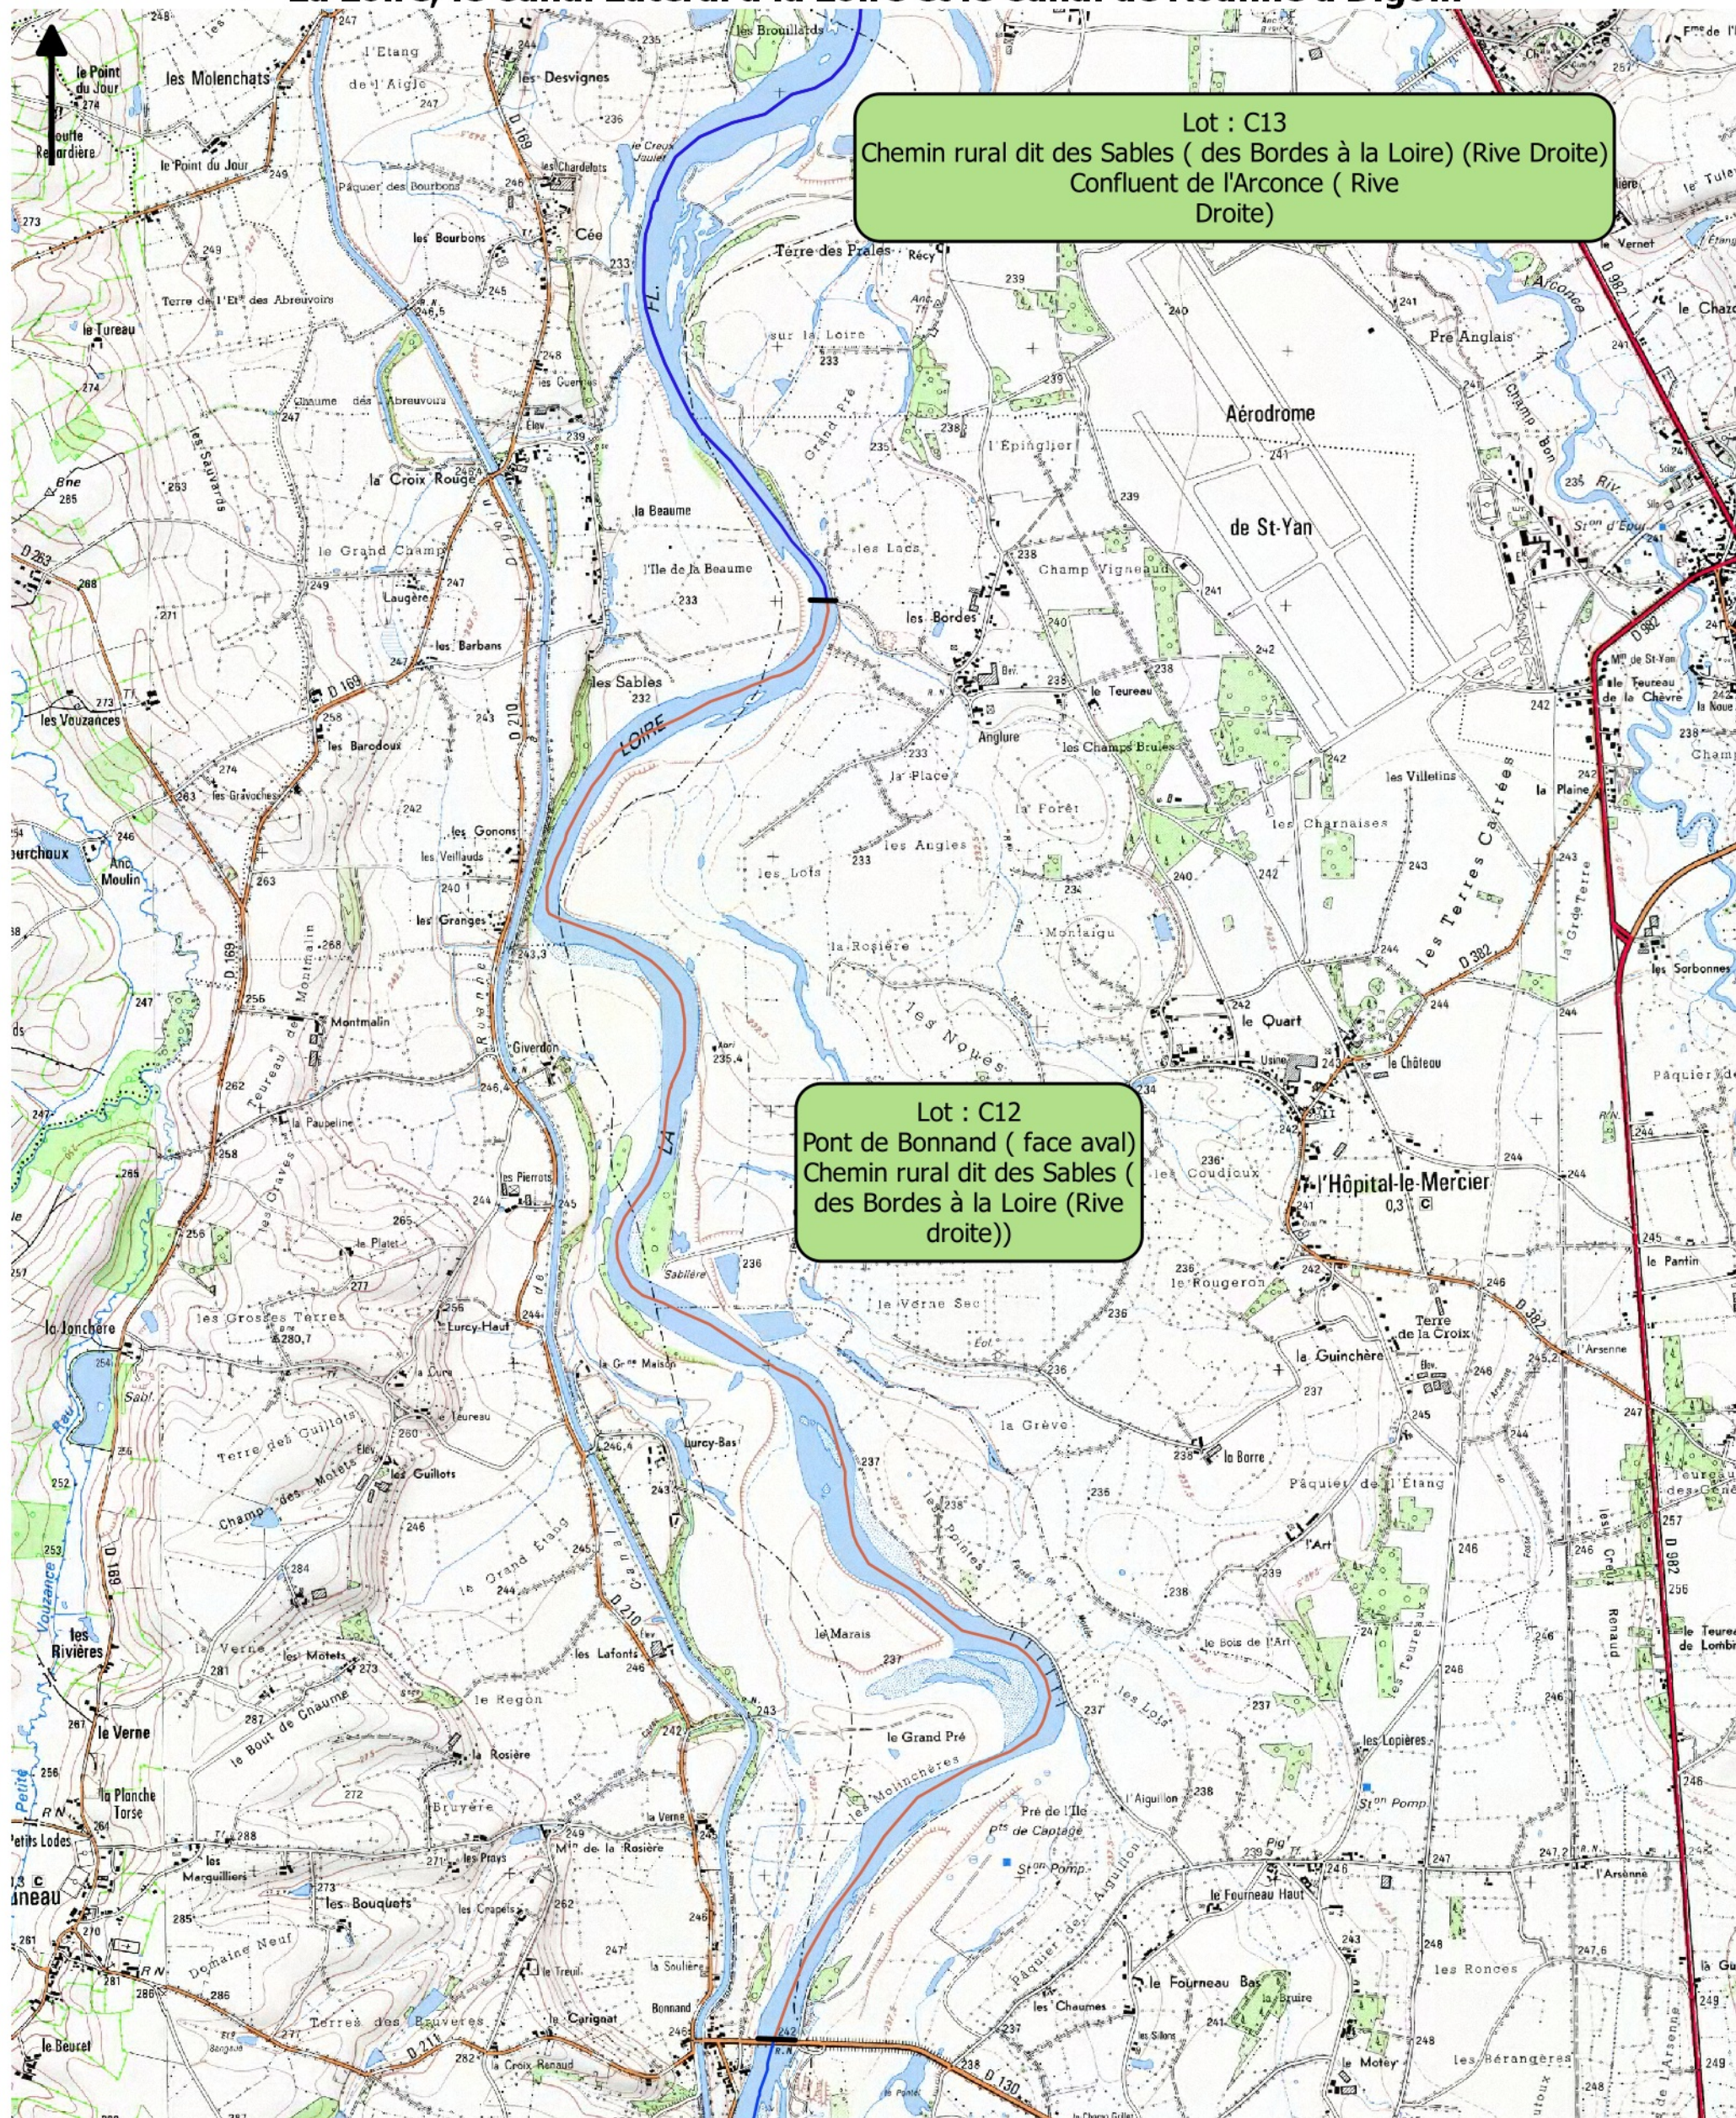

Département de Saône-et-Loire

Beaux de Pêche 2017-2021 sur le domaine public fluvial

Cartographie des Lots

La Loire, le Canal Latéral à la Loire et le Canal de Roanne à Digoin

Légende

— Limite lot

0 500 1000 1500 2000 m

Beaux de Pêche 2017-2021 sur le domaine public fluvial

Cartographie des Lots

La Loire, le Canal Latéral à la Loire et le Canal de Roanne à Digoin

Légende

— Limite lot

0 500 1000 1500 2000 m

Source: DDT
Edité par DDT 71 le 31/05/2016
BD Carto BD Topo- Copyright IGN-Paris

Département de Saône-et-Loire

Beaux de Pêche 2017-2021 sur le domaine public fluvial

Cartographie des Lots

PRÉFET DE
SAÛNE-ET-LOIRE

La Loire, le Canal Latéral à la Loire et le Canal de Roanne à Digoin

Légende

— Limite lot

0 500 1000 1500 2000 m

Source: DDT
Edité par DDT 71 le 31/05/2016
BD Carto BD Topo- Copyright IGN-Paris

Département de Saône-et-Loire

Beaux de Pêche 2017-2021 sur le domaine public fluvial

Cartographie des Lots