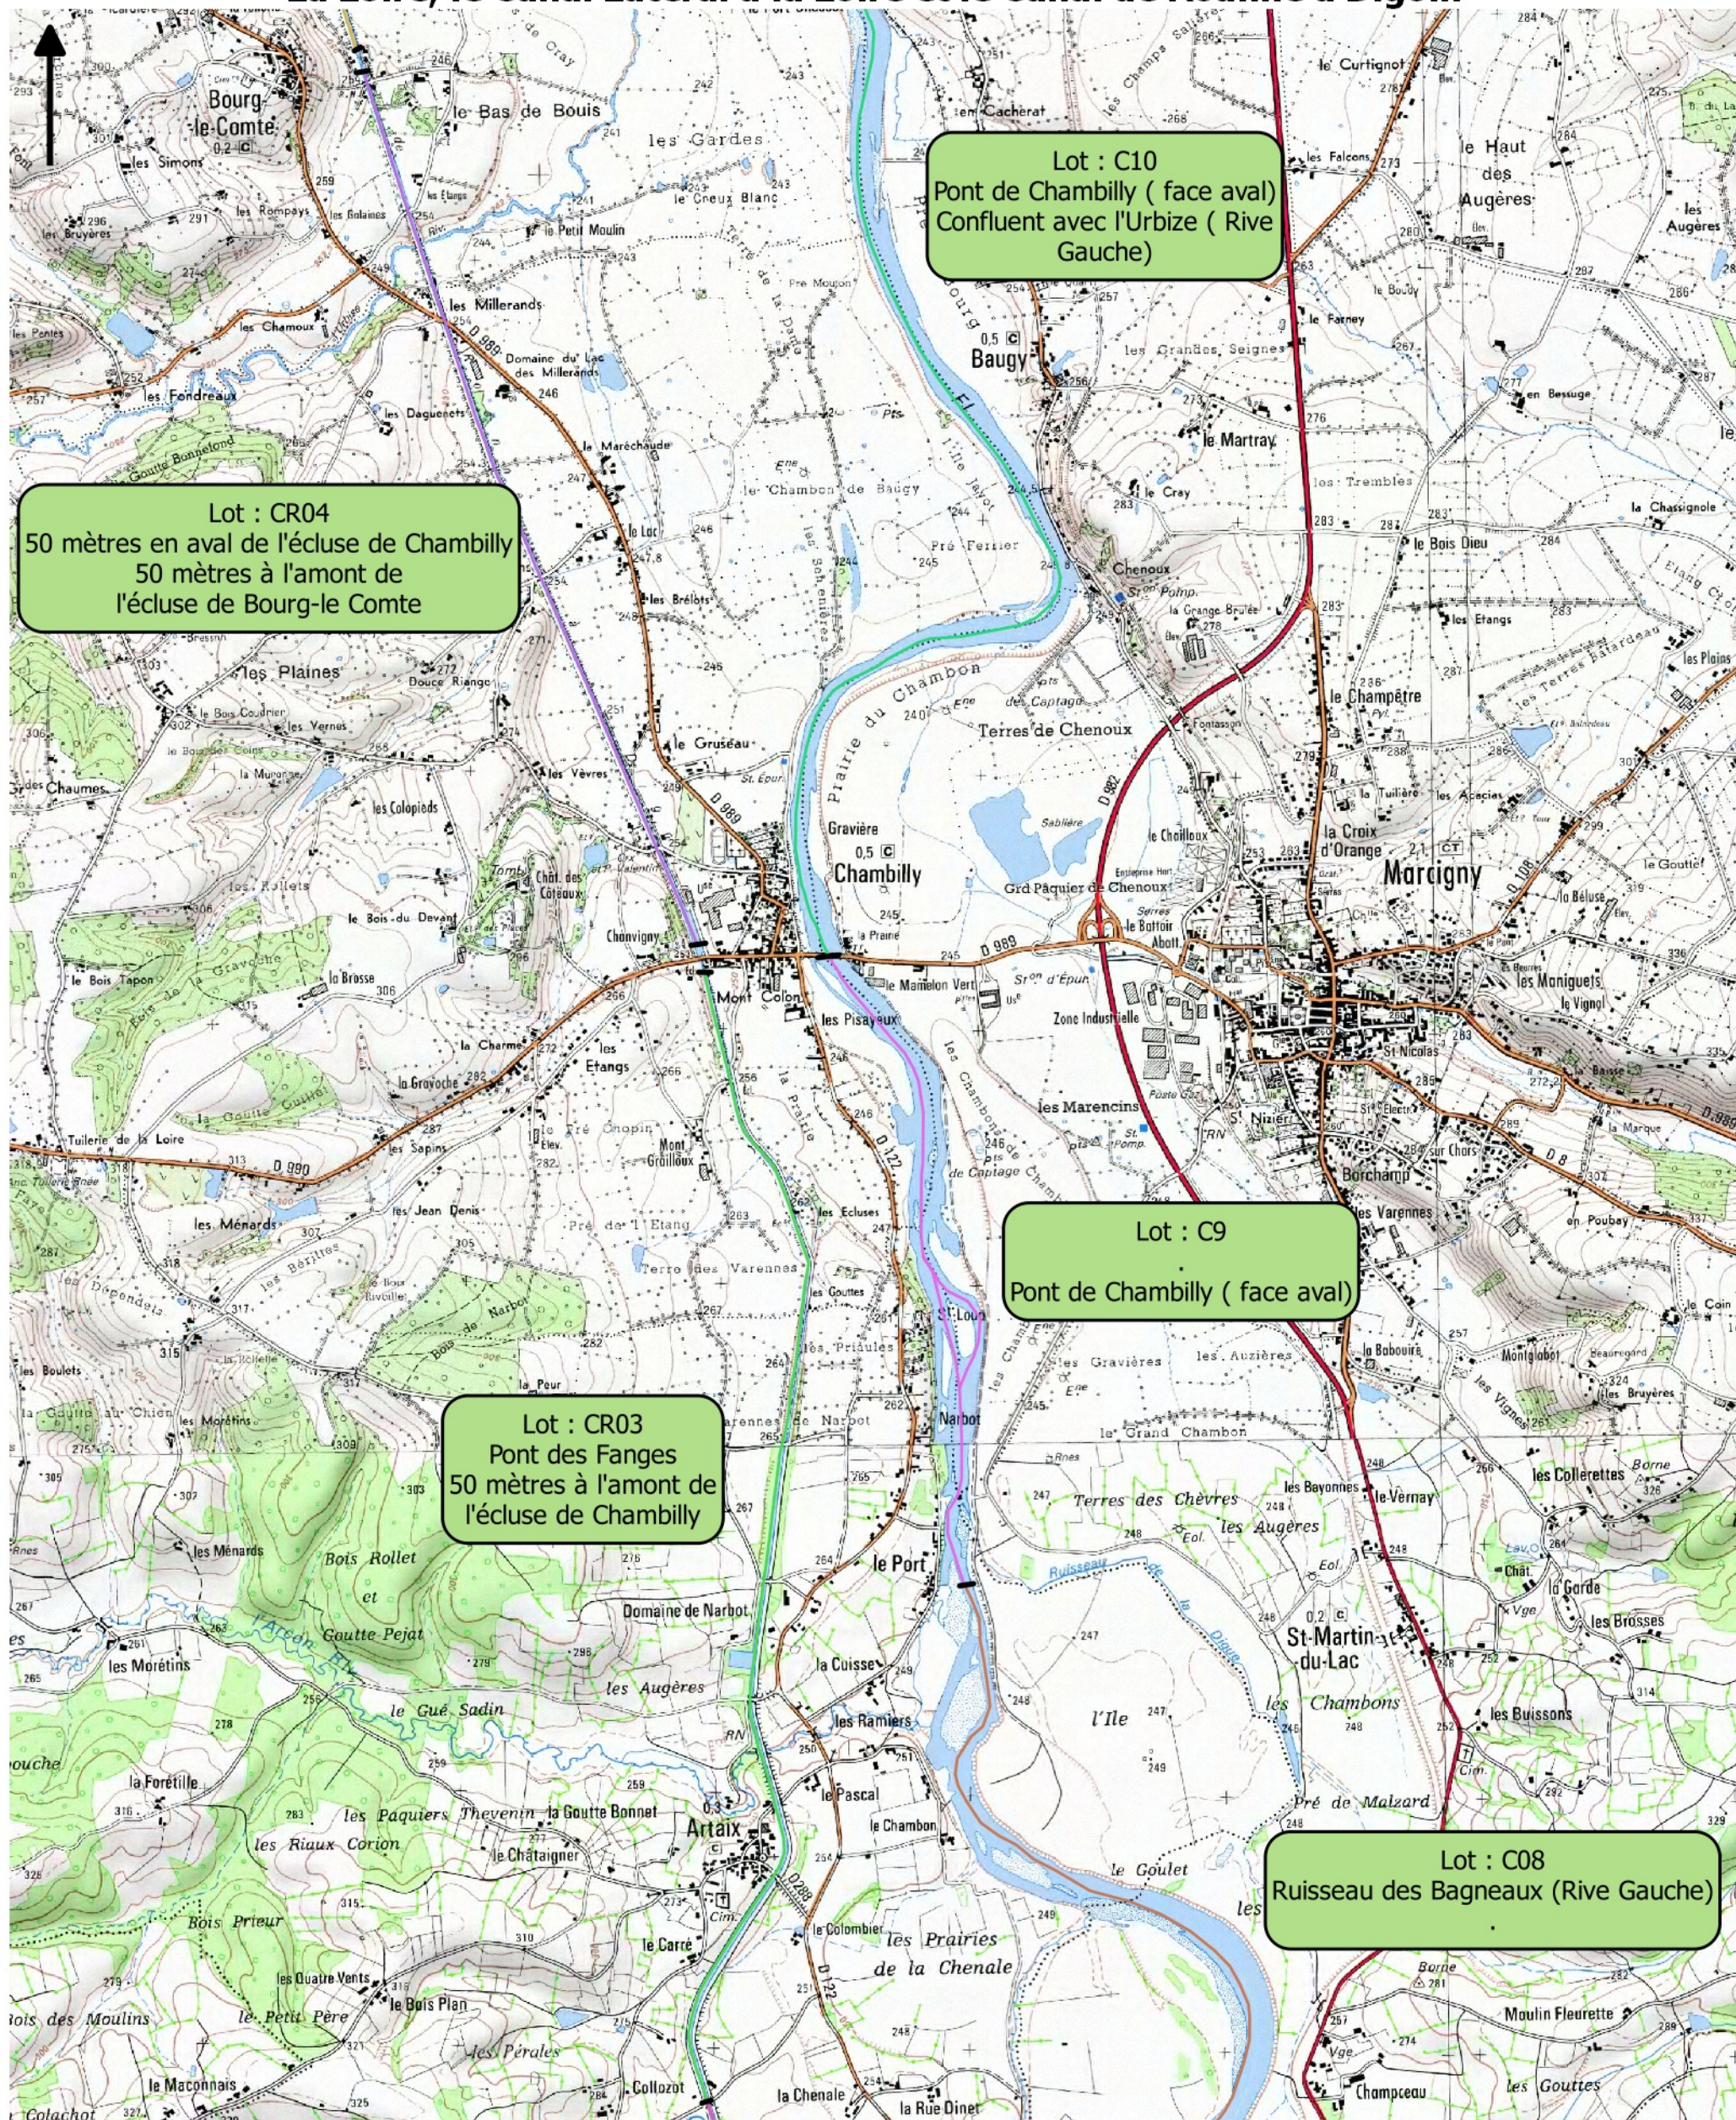

Département de Saône-et-Loire

Beaux de Pêche 2017-2021 sur le domaine public fluvial

Cartographie des Lots

La Loire, le Canal Latéral à la Loire et le Canal de Roanne à Digoin

Légende

— Limite lot

0 500 1000 1500 2000 m

La Loire, le Canal Latéral à la Loire et le Canal de Roanne à Digoin

Légende

— Limite lot

0 500 1000 1500 2000 m

Source: DDT
Edité par DDT 71 le 19/05/2016
BD Carto BD Topo- Copyright IGN-Paris

Département de Saône-et-Loire

Beaux de Pêche 2017-2021 sur le domaine public fluvial

Cartographie des Lots

La Loire, le Canal Latéral à la Loire et le Canal de Roanne à Digoin

Légende

— Limite lot

0 500 1000 1500 2000 m

Source: DDT
Edité par DDT 71 le 31/05/2016
BD Carto BD Topo- Copyright IGN-Paris

— Limite lot

0 500 1000 1500 2000 m

Source: DDT
Edité par DDT 71 le 31/05/2016
BD Carto BD Topo- Copyright IGN-Paris

Département de Saône-et-Loire

Beaux de Pêche 2017-2021 sur le domaine public fluvial

Cartographie des Lots