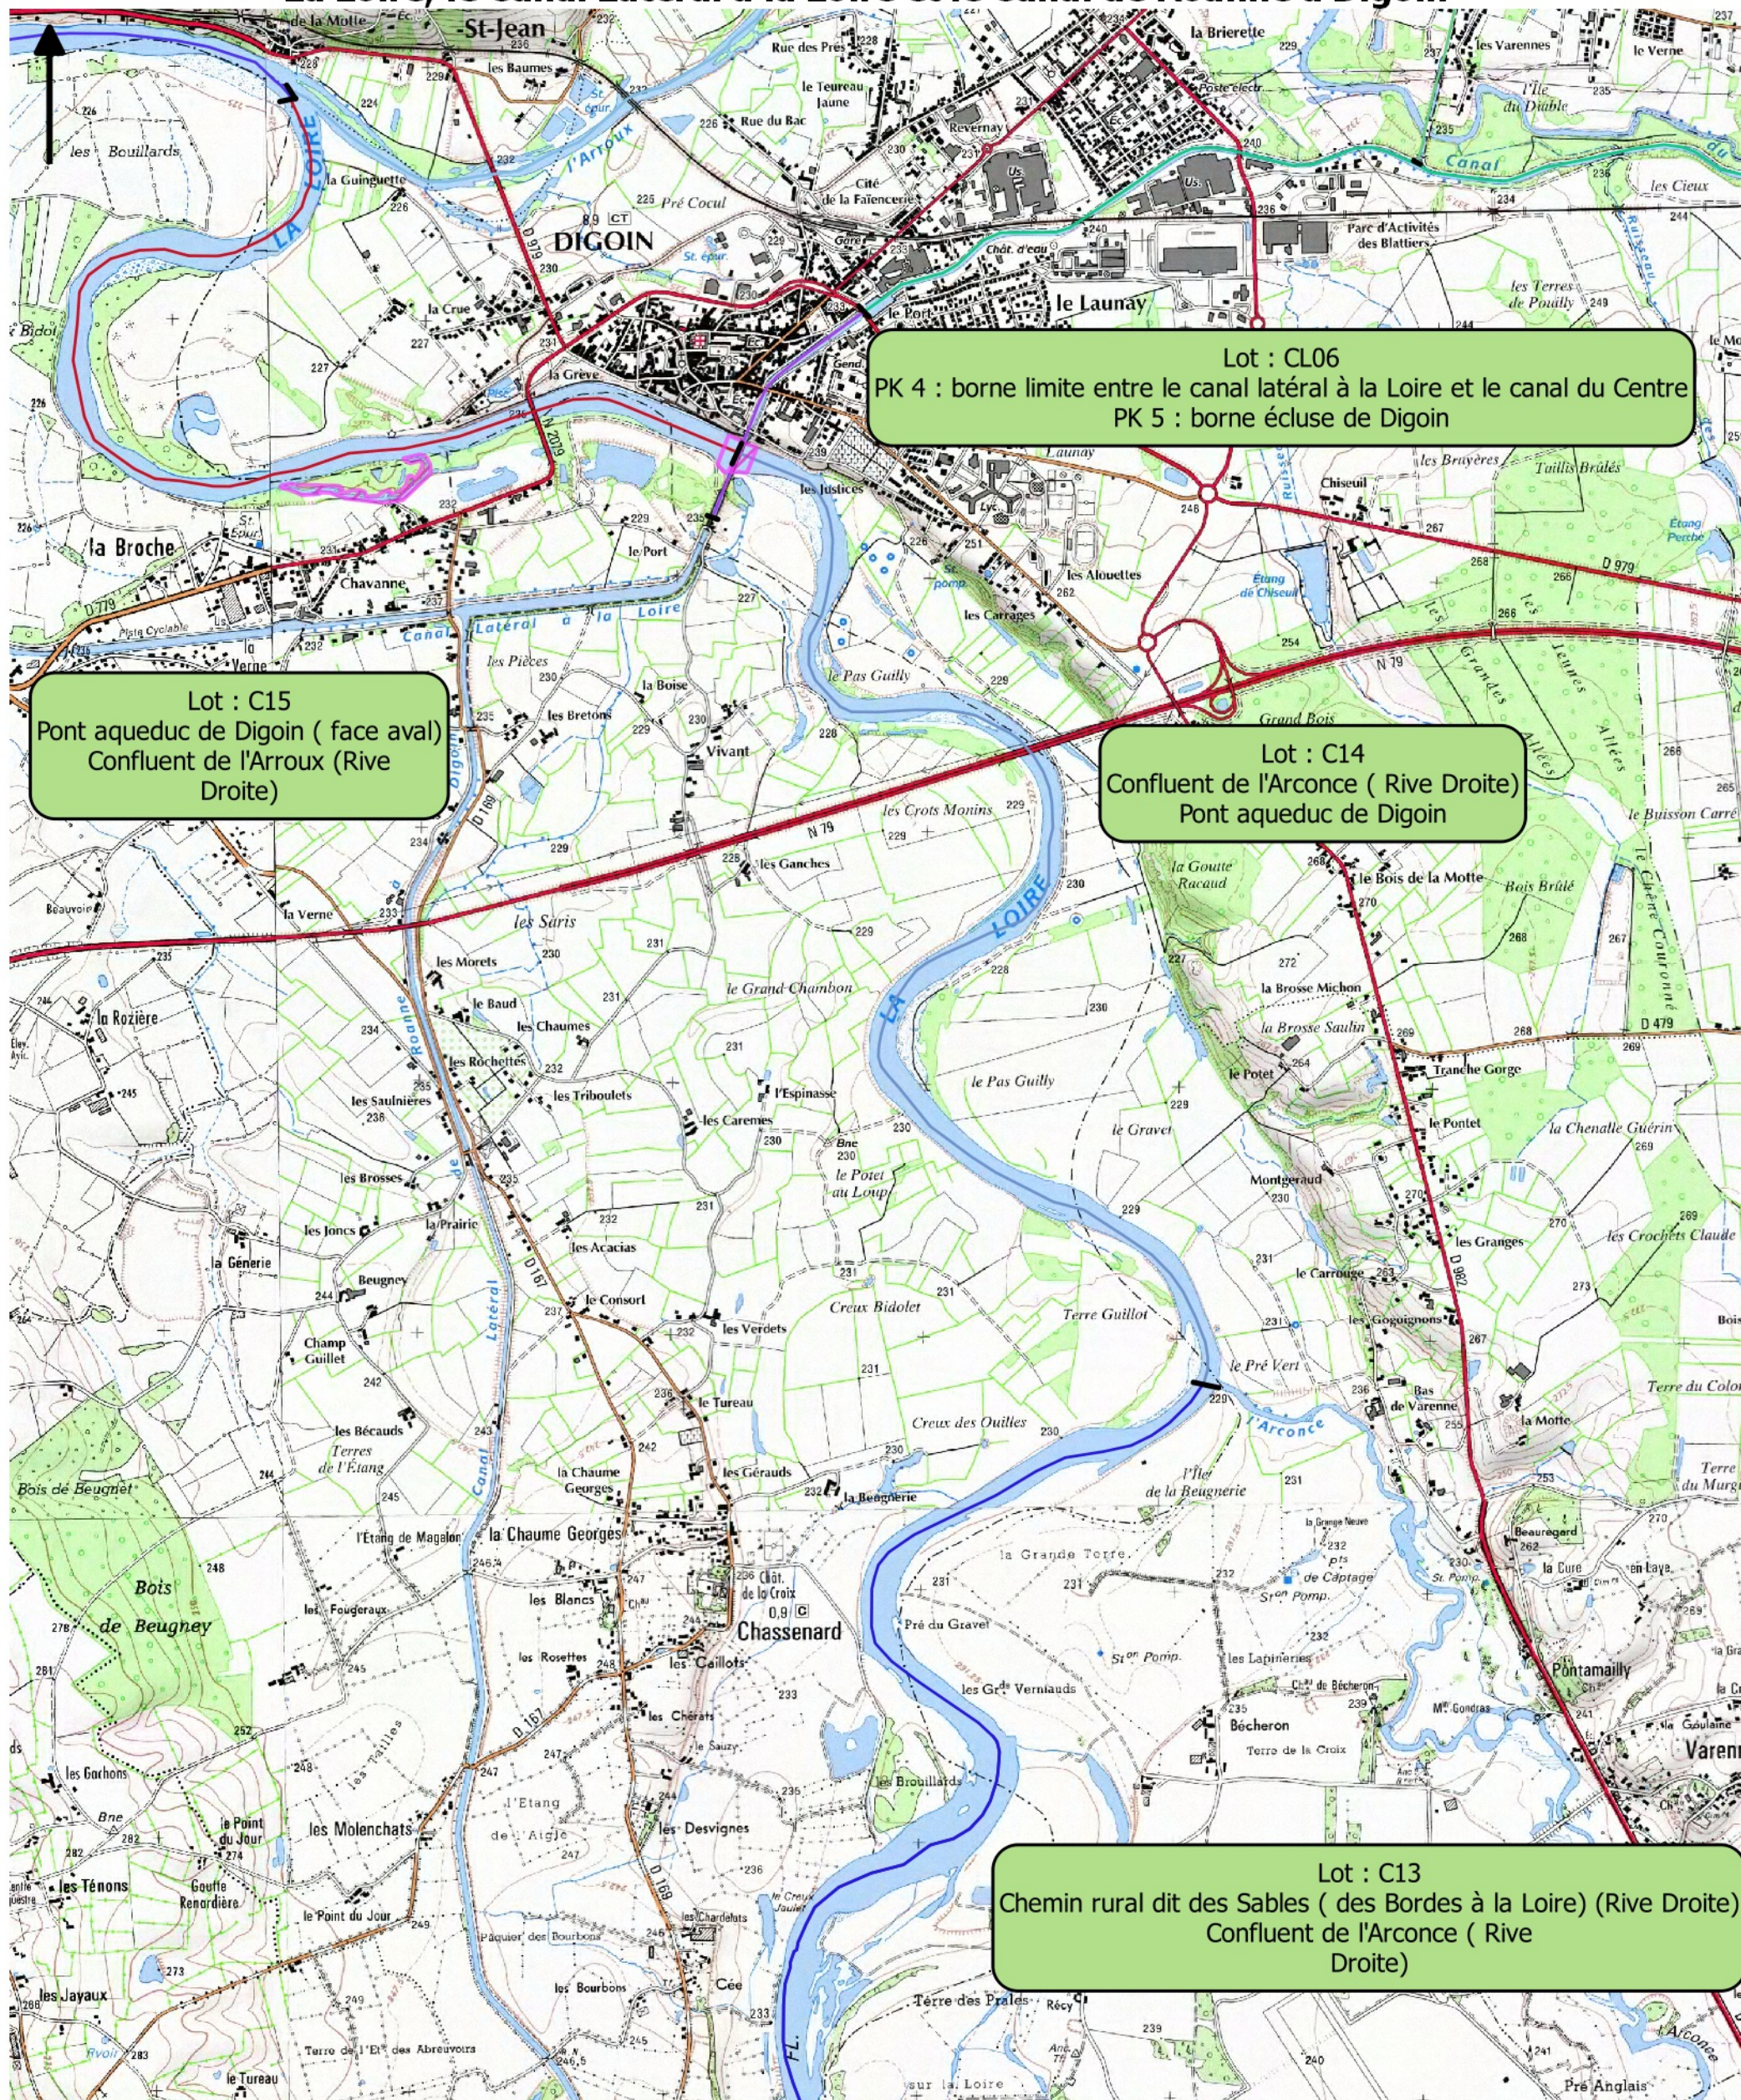

Département de Saône-et-Loire

Beaux de Pêche 2017-2021 sur le domaine public fluvial

Cartographie des Lots

La Loire, le Canal Latéral à la Loire et le Canal de Roanne à Digoin

Légende

— Limite lot

0 500 1000 1500 2000 m

Beaux de Pêche 2017-2021 sur le domaine public fluvial

Cartographie des Lots

La Loire, le Canal Latéral à la Loire et le Canal de Roanne à Digoin

Légende

— Limite lot

0 500 1000 1500 2000 m

Source: DDT
Edité par DDT 71 le 31/05/2016
BD Carto BD Topo- Copyright IGN-Paris

— Limite lot

0 500 1000 1500 2000 m

Source: DDT
Edité par DDT 71 le 31/05/2016
BD Carto BD Topo- Copyright IGN-Paris

Département de Saône-et-Loire

Beaux de Pêche 2017-2021 sur le domaine public fluvial

Cartographie des Lots

PRÉFET DE
SAÛNE-ET-LOIRE

La Loire, le Canal Latéral à la Loire et le Canal de Roanne à Digoin

Légende

-  Limite lot
-  Réserves et interdictions
-  Réserve de pêche

0 500 1000 1500 2000 m

Source: DDT
Edité par DDT 71 le 31/05/2016
BD Carto BD Topo- Copyright IGN-Paris