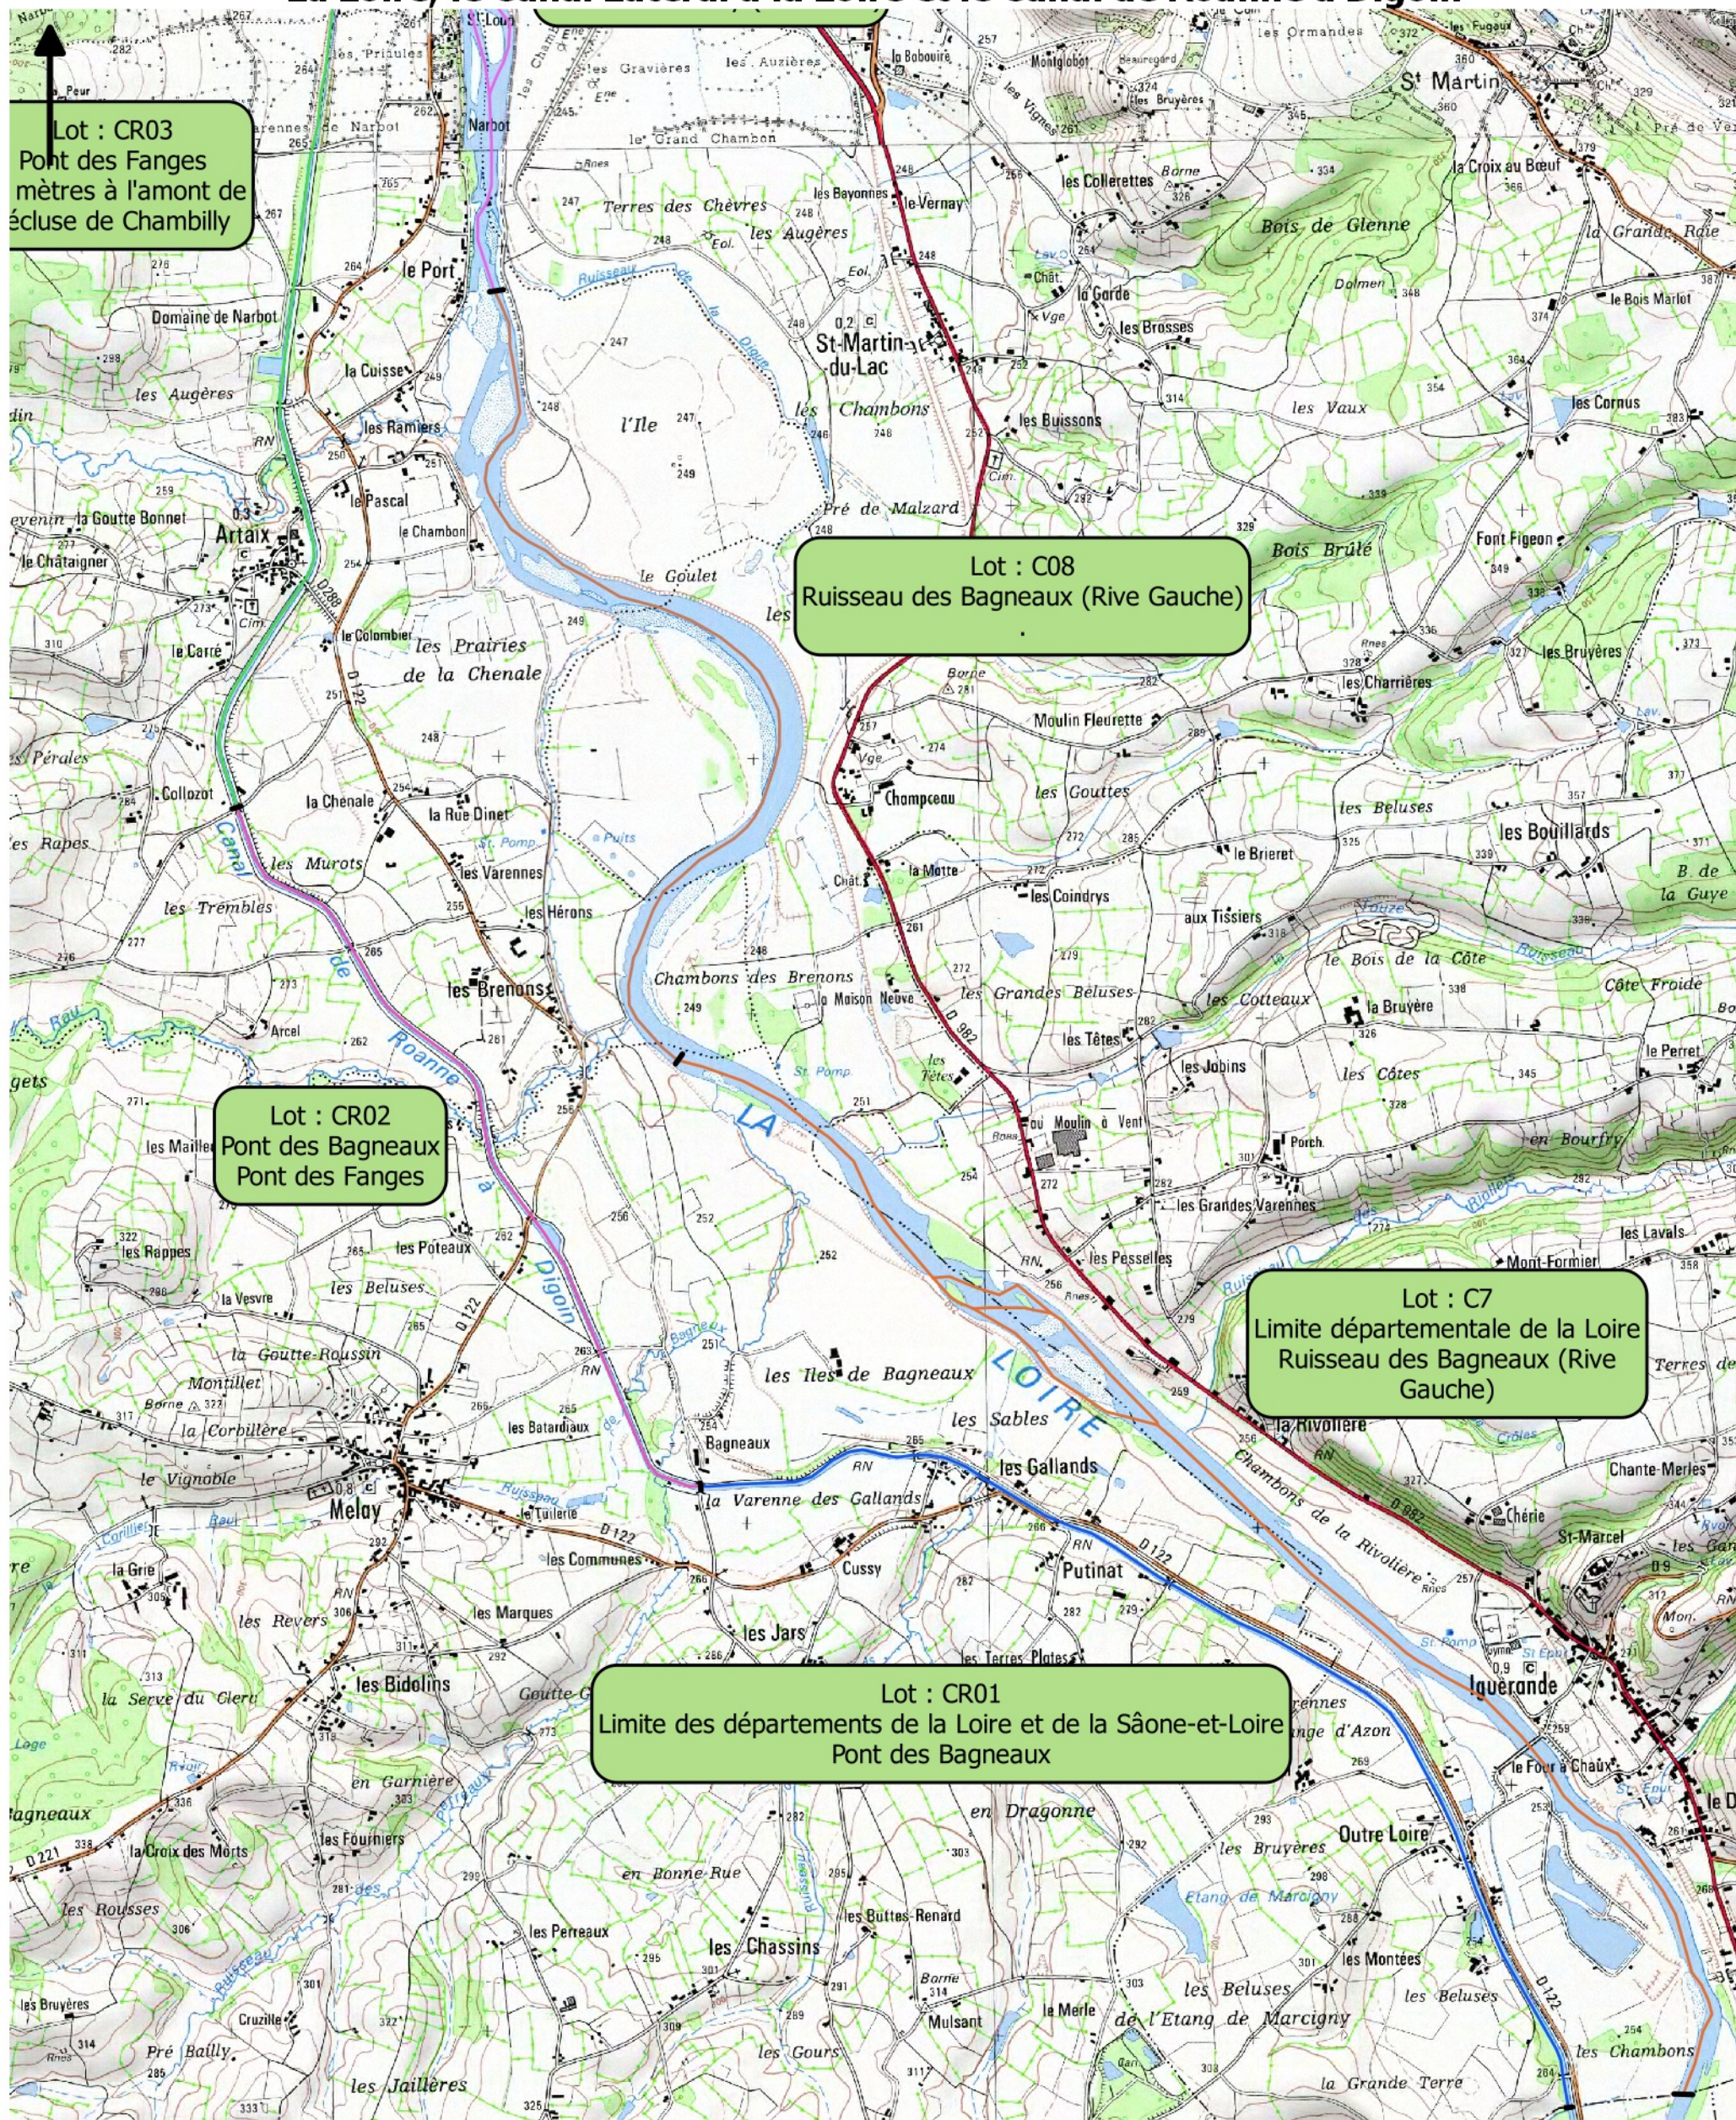

Département de Saône-et-Loire

Beaux de Pêche 2017-2021 sur le domaine public fluvial

Cartographie des Lots

La Loire, le Canal Latéral à la Loire et le Canal de Roanne à Digoin

Légende

— Limite lot

0 500 1000 1500 2000 m

La Loire, le Canal Latéral à la Loire et le Canal de Roanne à Digoin

Légende

— Limite lot

0 500 1000 1500 2000 m

Source: DDT
Edité par DDT 71 le 19/05/2016
BD Carto BD Topo- Copyright IGN-Paris

Département de Saône-et-Loire

Beaux de Pêche 2017-2021 sur le domaine public fluvial

Cartographie des Lots

La Loire, le Canal Latéral à la Loire et le Canal de Roanne à Digoin

Légende

— Limite lot

0 500 1000 1500 2000 m

Source: DDT
Edité par DDT 71 le 31/05/2016
BD Carto BD Topo- Copyright IGN-Paris

— Limite lot

0 500 1000 1500 2000 m

Source: DDT
Edité par DDT 71 le 31/05/2016
BD Carto BD Topo- Copyright IGN-Paris

Département de Saône-et-Loire

Beaux de Pêche 2017-2021 sur le domaine public fluvial

Cartographie des Lots