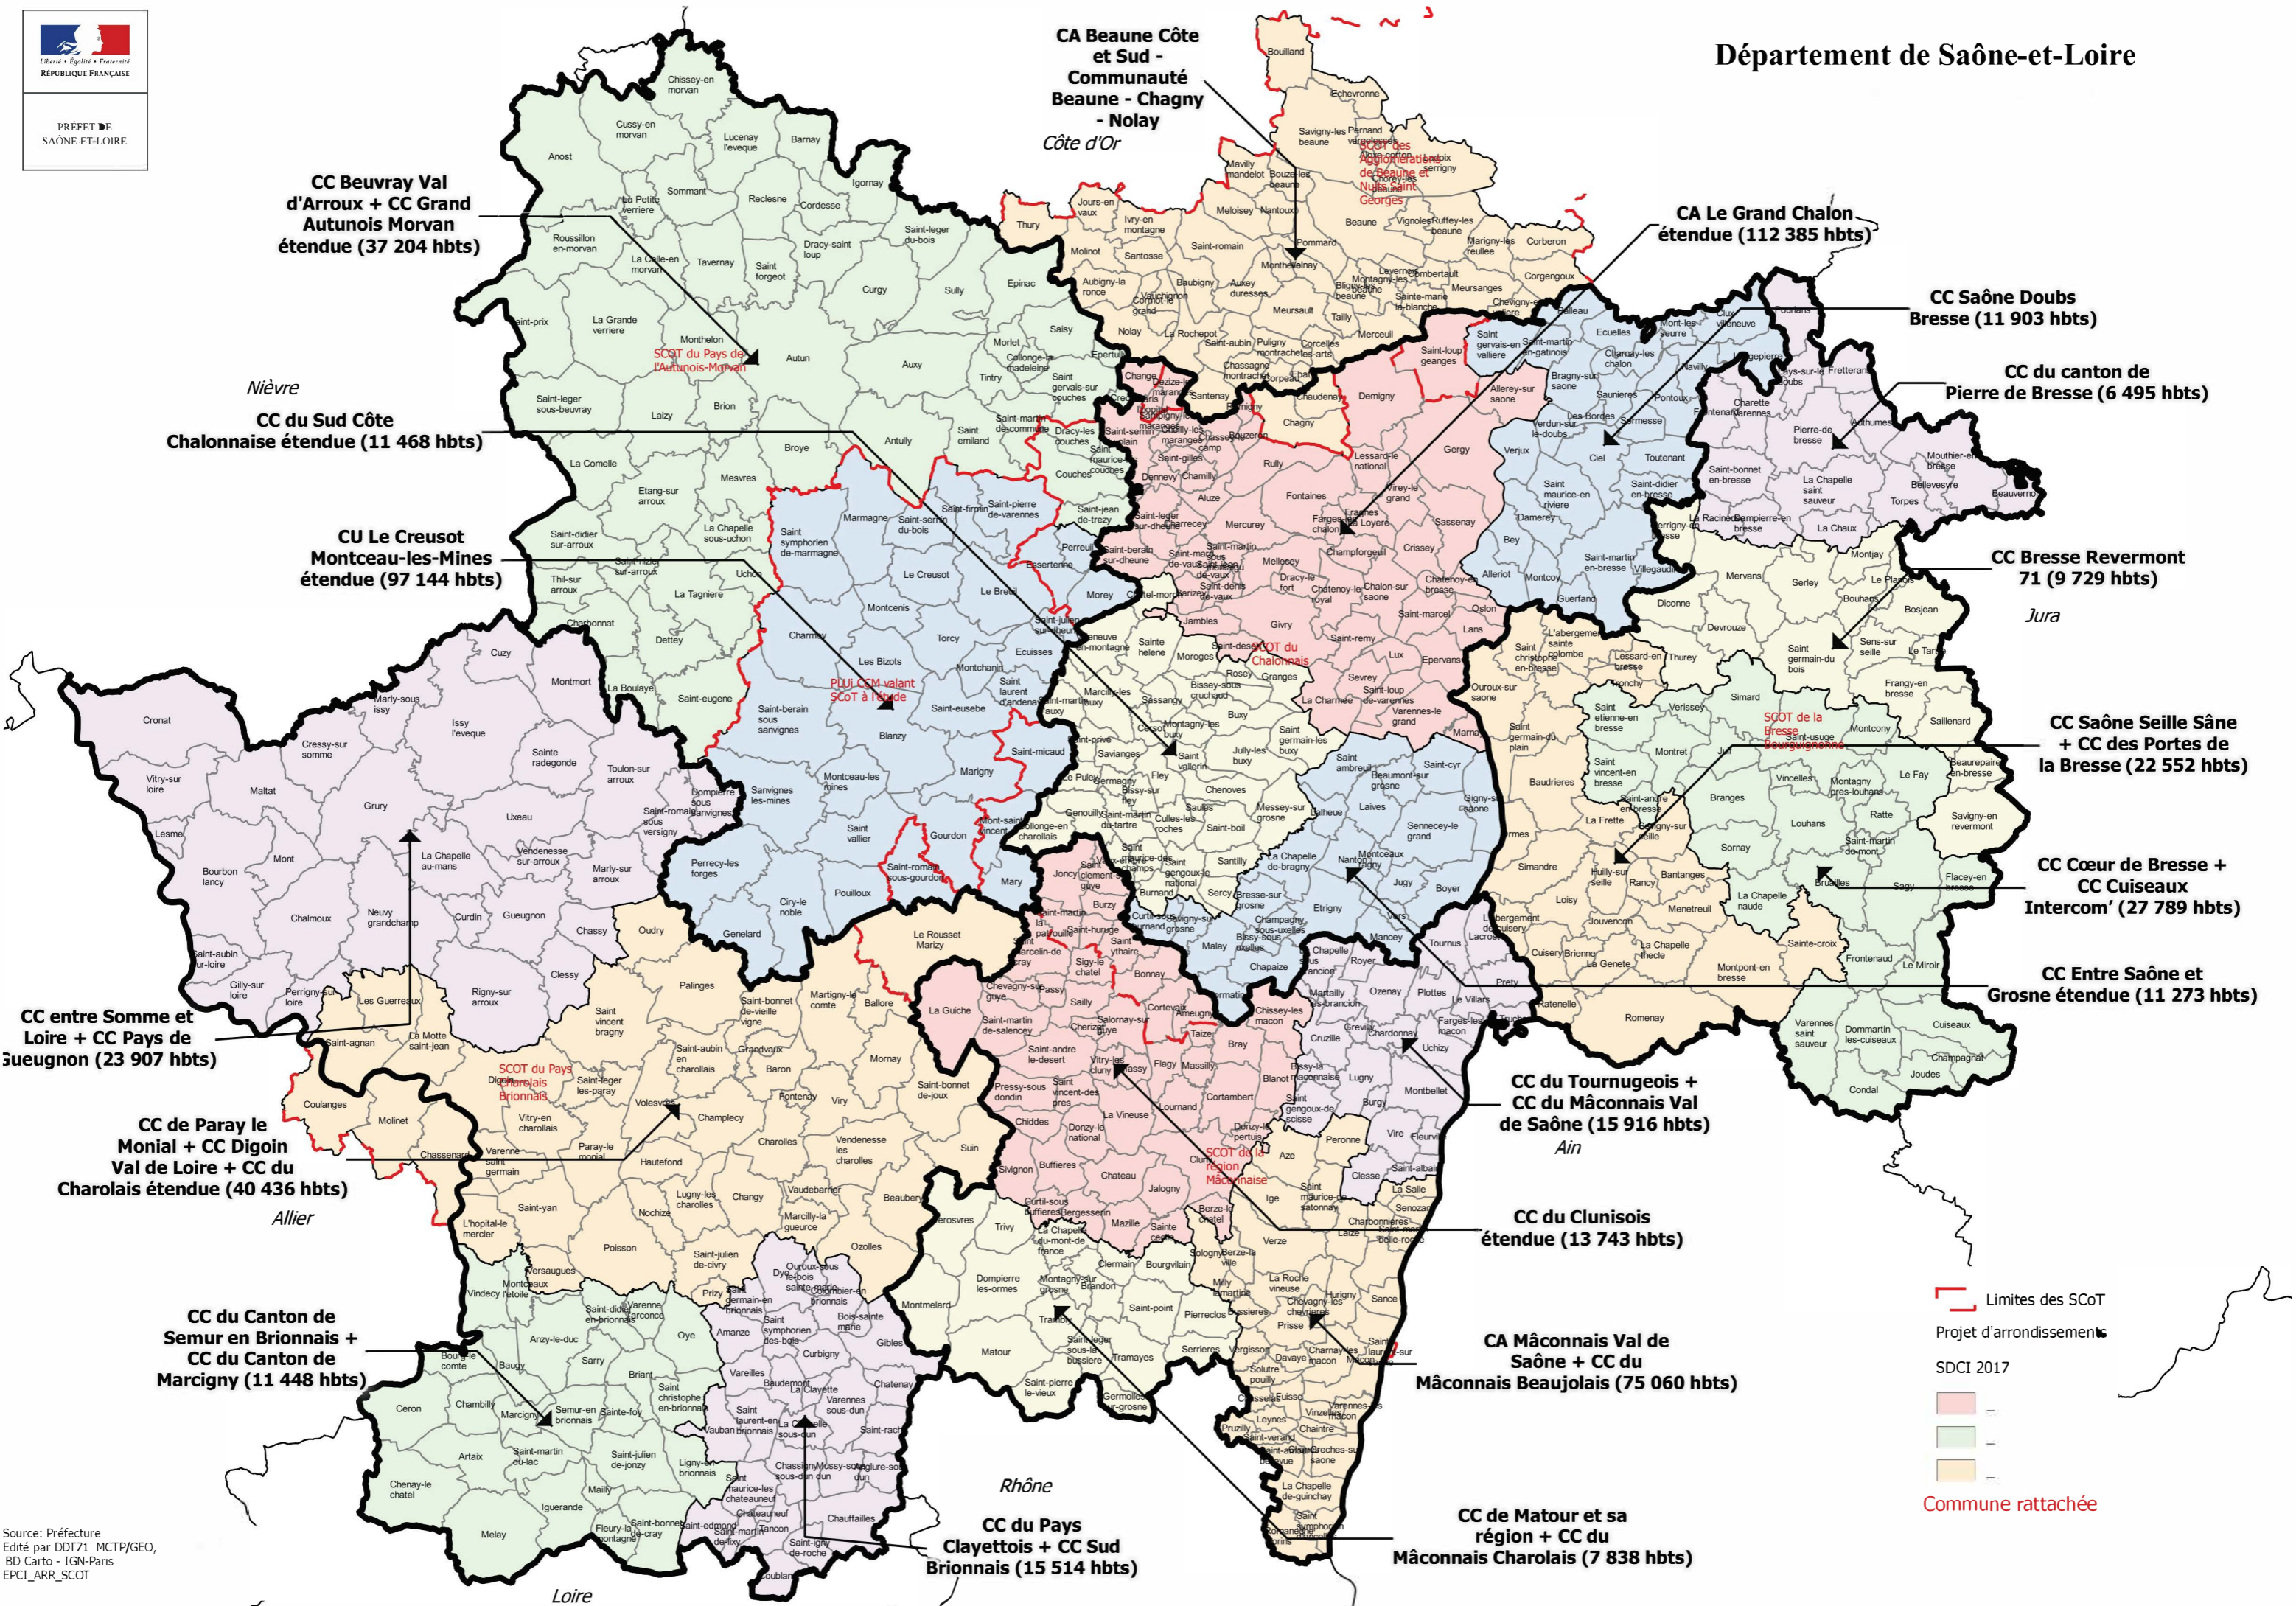

PRÉFET DE SAÔNE-ET-LOIRE

Département de Saône-et-Loire

Source: Préfecture
Édité par DDT71 MCTP/GEO,
BD Carto - IGN-Paris
EPLC_ARR_SCOT