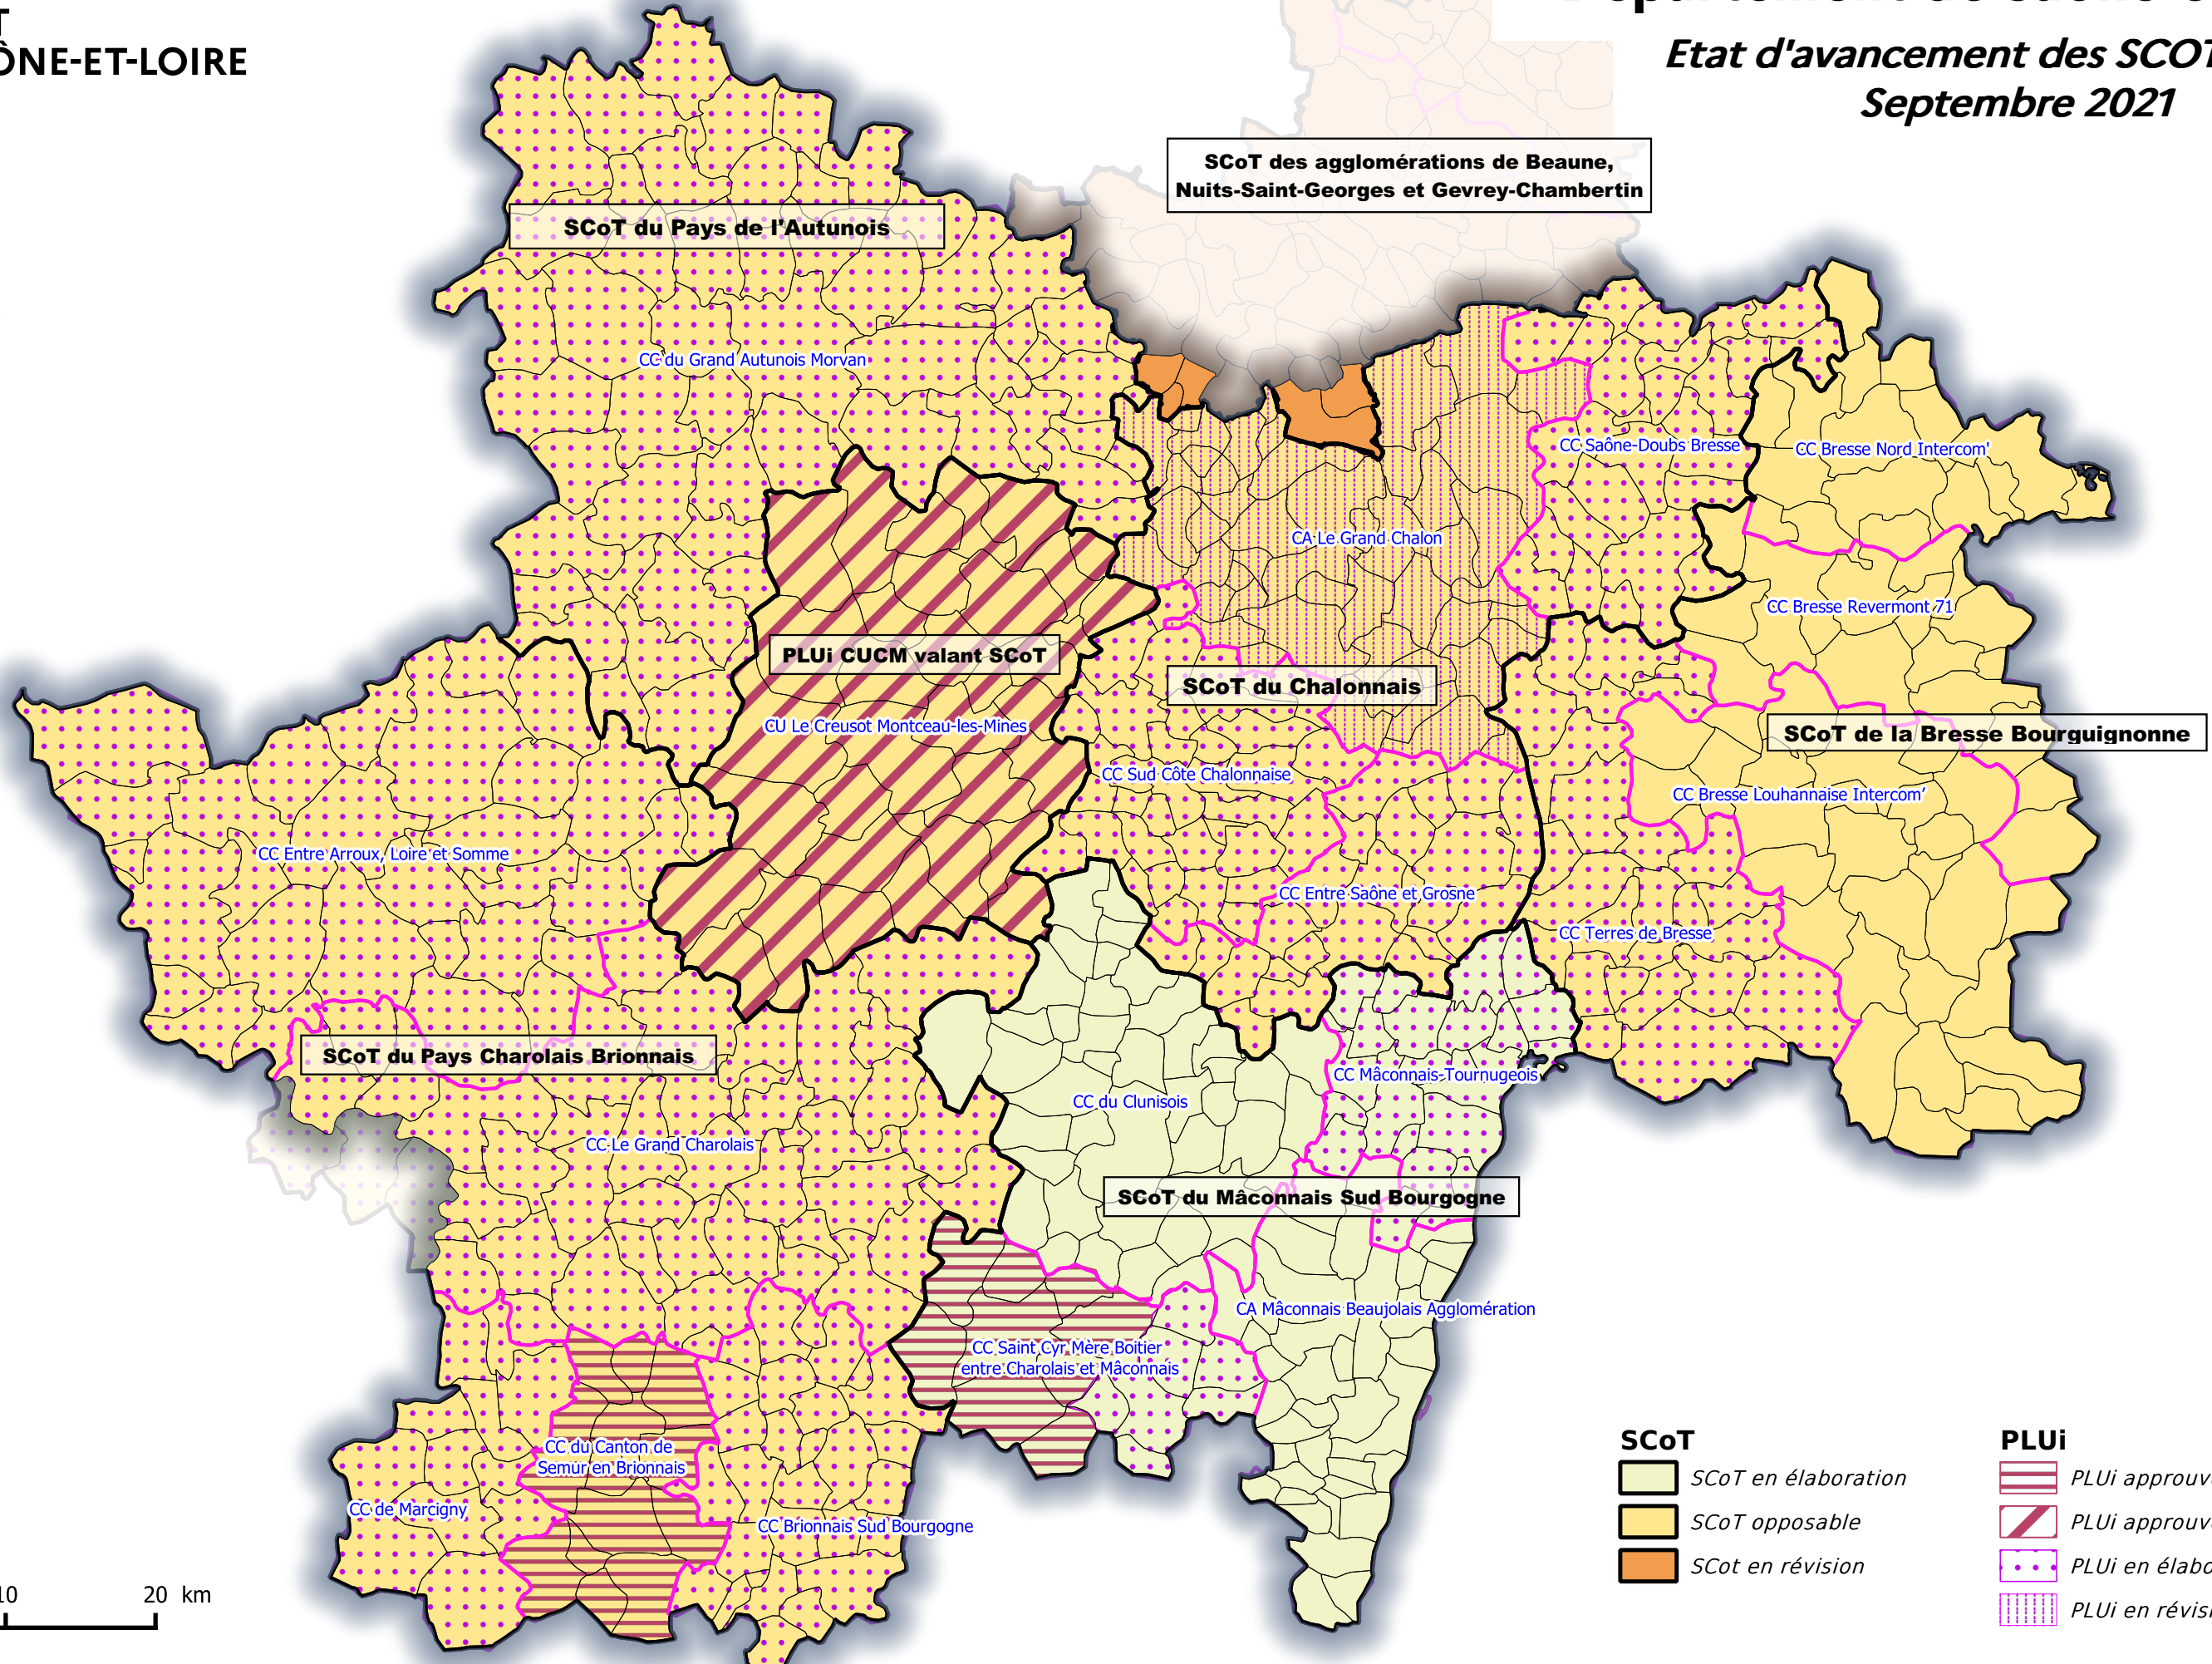

**PRÉFET
DE SAÔNE-ET-LOIRE**

*Liberté
Égalité
Fraternité*

Département de Saône-et-Loire

*Etat d'avancement des SCOT et PLUi
Septembre 2021*

0 10 20 km

SCoT

- SCoT en élaboration
- SCoT opposable
- SCoT en révision

PLUi

- PLUi approuvé
- PLUi approuvé valant SCoT
- PLUi en élaboration
- PLUi en révision