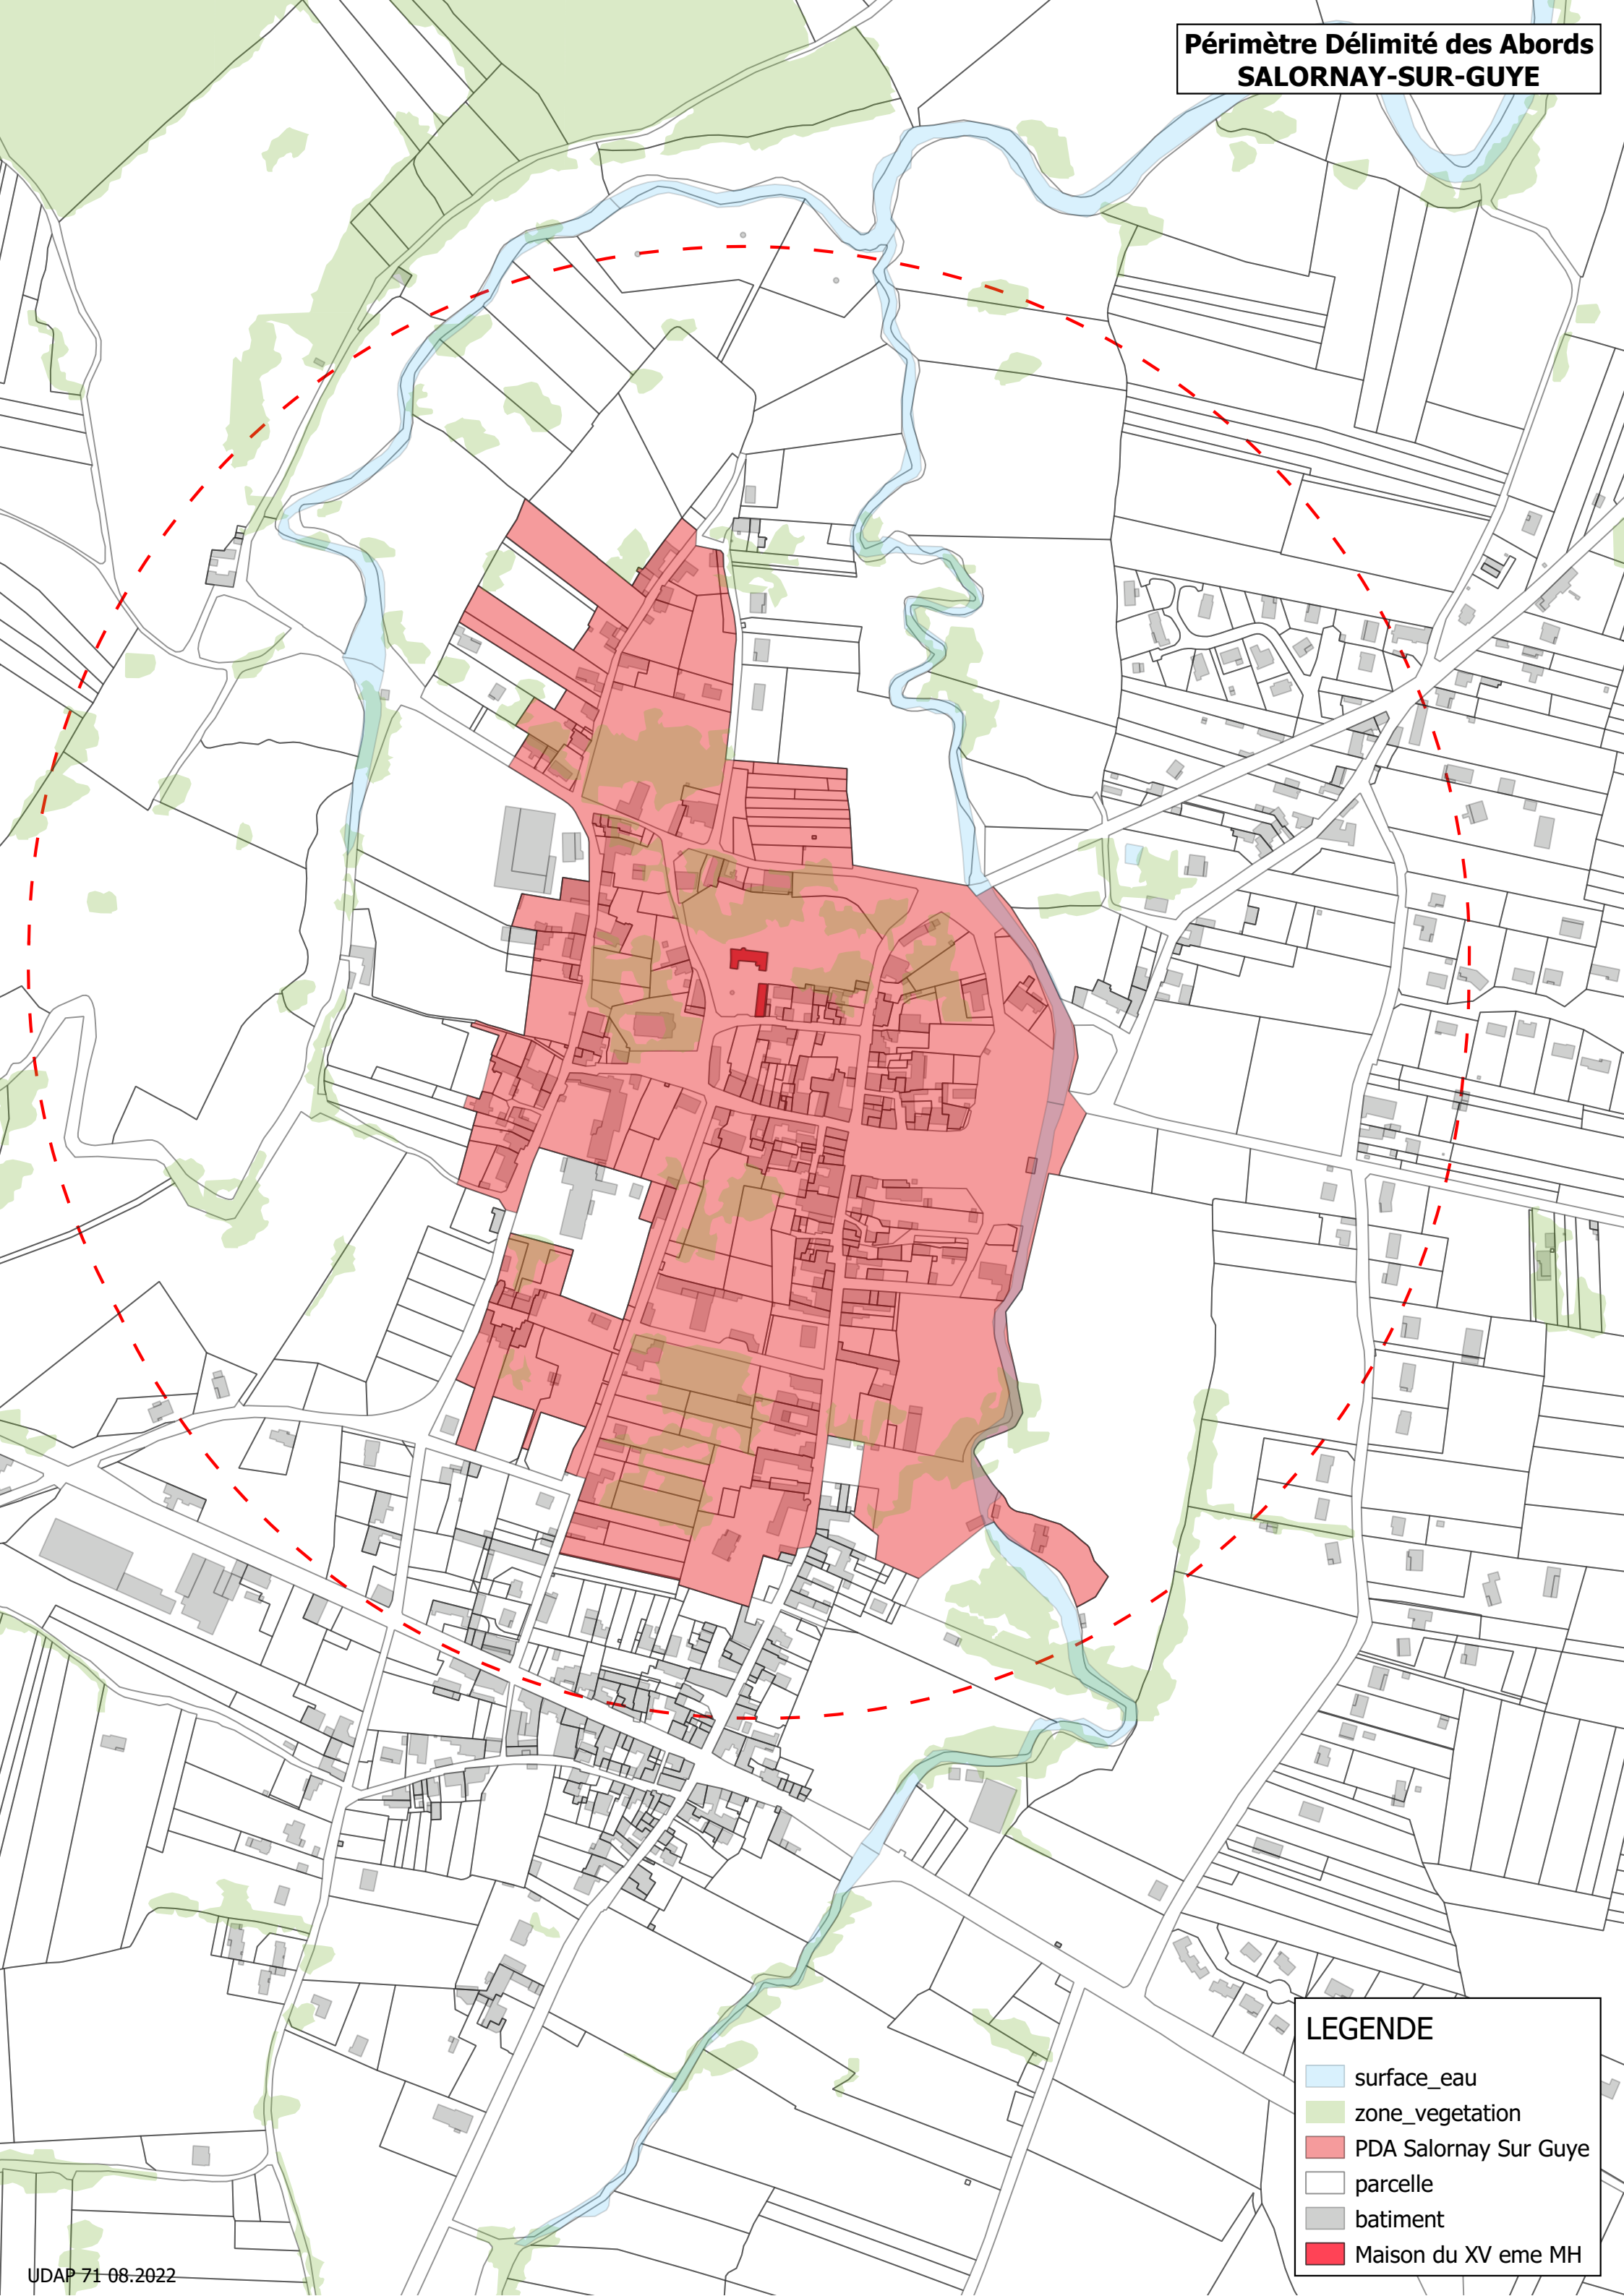

**Périmètre Délimité des Abords
SALORNAY-SUR-GUYE**

LEGENDE

- surface_eau
- zone_vegetation
- PDA Salornay Sur Guye
- parcelle
- batiment
- Maison du XV eme MH