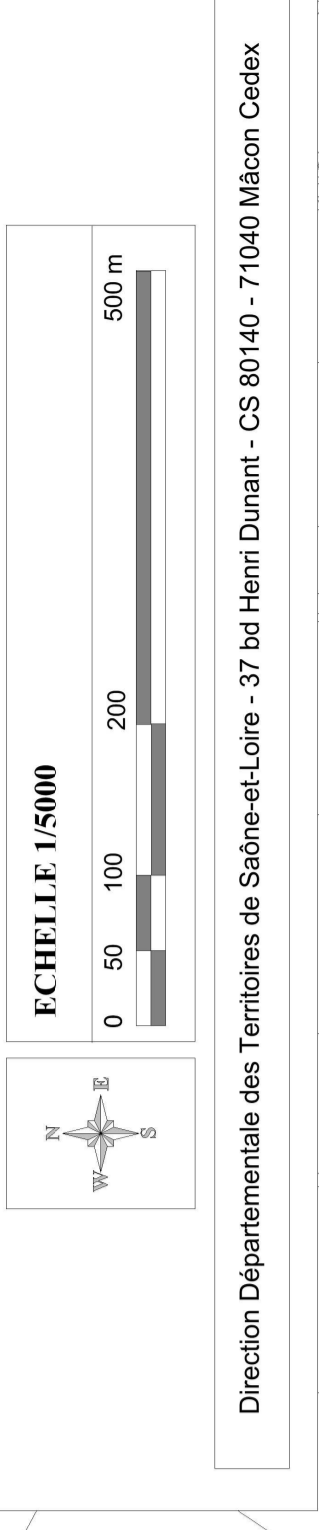

**GRILLE DALEA**

Vitesse forte	Fort	Très fort
Vitesse moyenne	Moyen	Fort
Vitesse faible	Faible	Fort

Hauteur < 0,5 m  
 0,5 m < Hauteur < 1 m  
 Hauteur > 1 m

Limite  
 Zone protégée  
 Coteur  
 220  
 243  
 Cote d'eau dans coteur (m NCF)  
 Limites communales