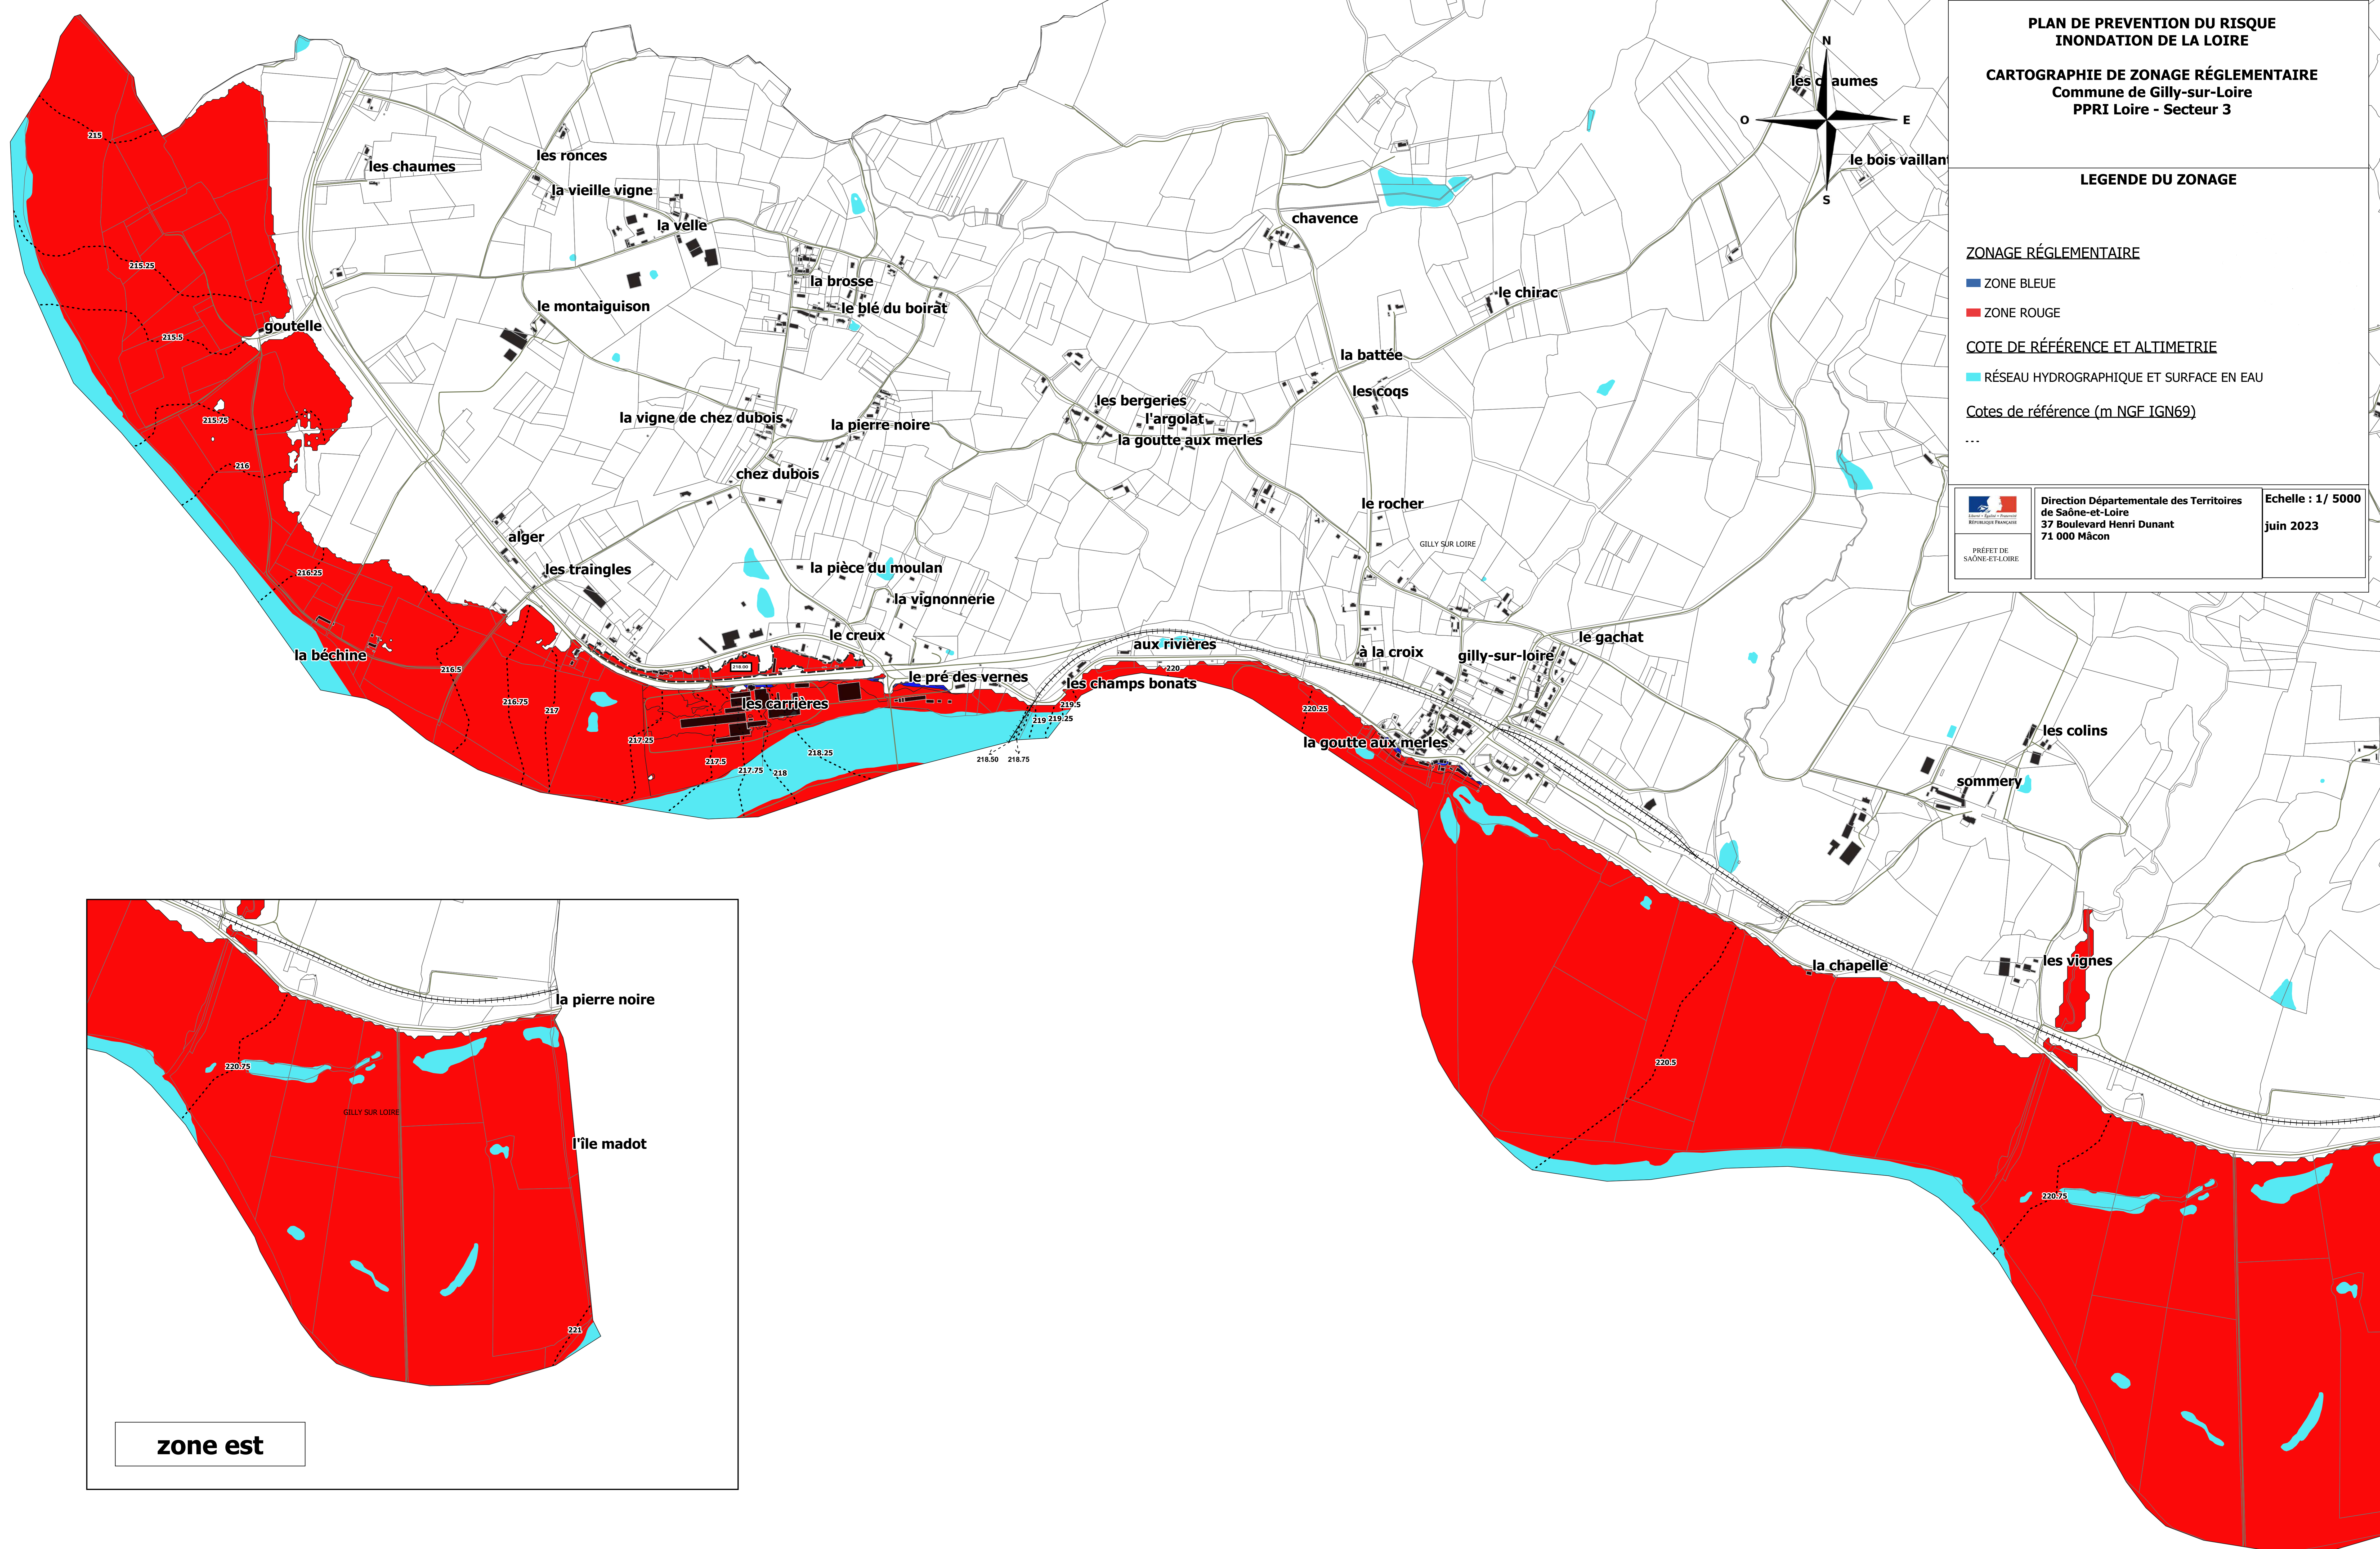

**PLAN DE PREVENTION DU RISQUE
INONDATION DE LA LOIRE**

CARTOGRAPHIE DE ZONAGE RÉGLEMENTAIRE
Commune de Gilly-sur-Loire
PPRI Loire - Secteur 3

LEGENDE DU ZONAGE

ZONAGE RÉGLEMENTAIRE

- ZONE BLEUE
- ZONE ROUGE

COTE DE RÉFÉRENCE ET ALTIMETRIE

- RÉSEAU HYDROGRAPHIQUE ET SURFACE EN EAU

Cotes de référence (m NGF IGN69)

...

Direction Départementale des Territoires
de Saône-et-Loire
37 Boulevard Henri Dunant
71 000 Mâcon

Echelle : 1/ 5000
juin 2023

Source: DDT71/ENV/PR
Édité par DDT 71 - Juin 2023
BD TOPO - IGN-Paris
CARTE RÉGLEMENTAIRE