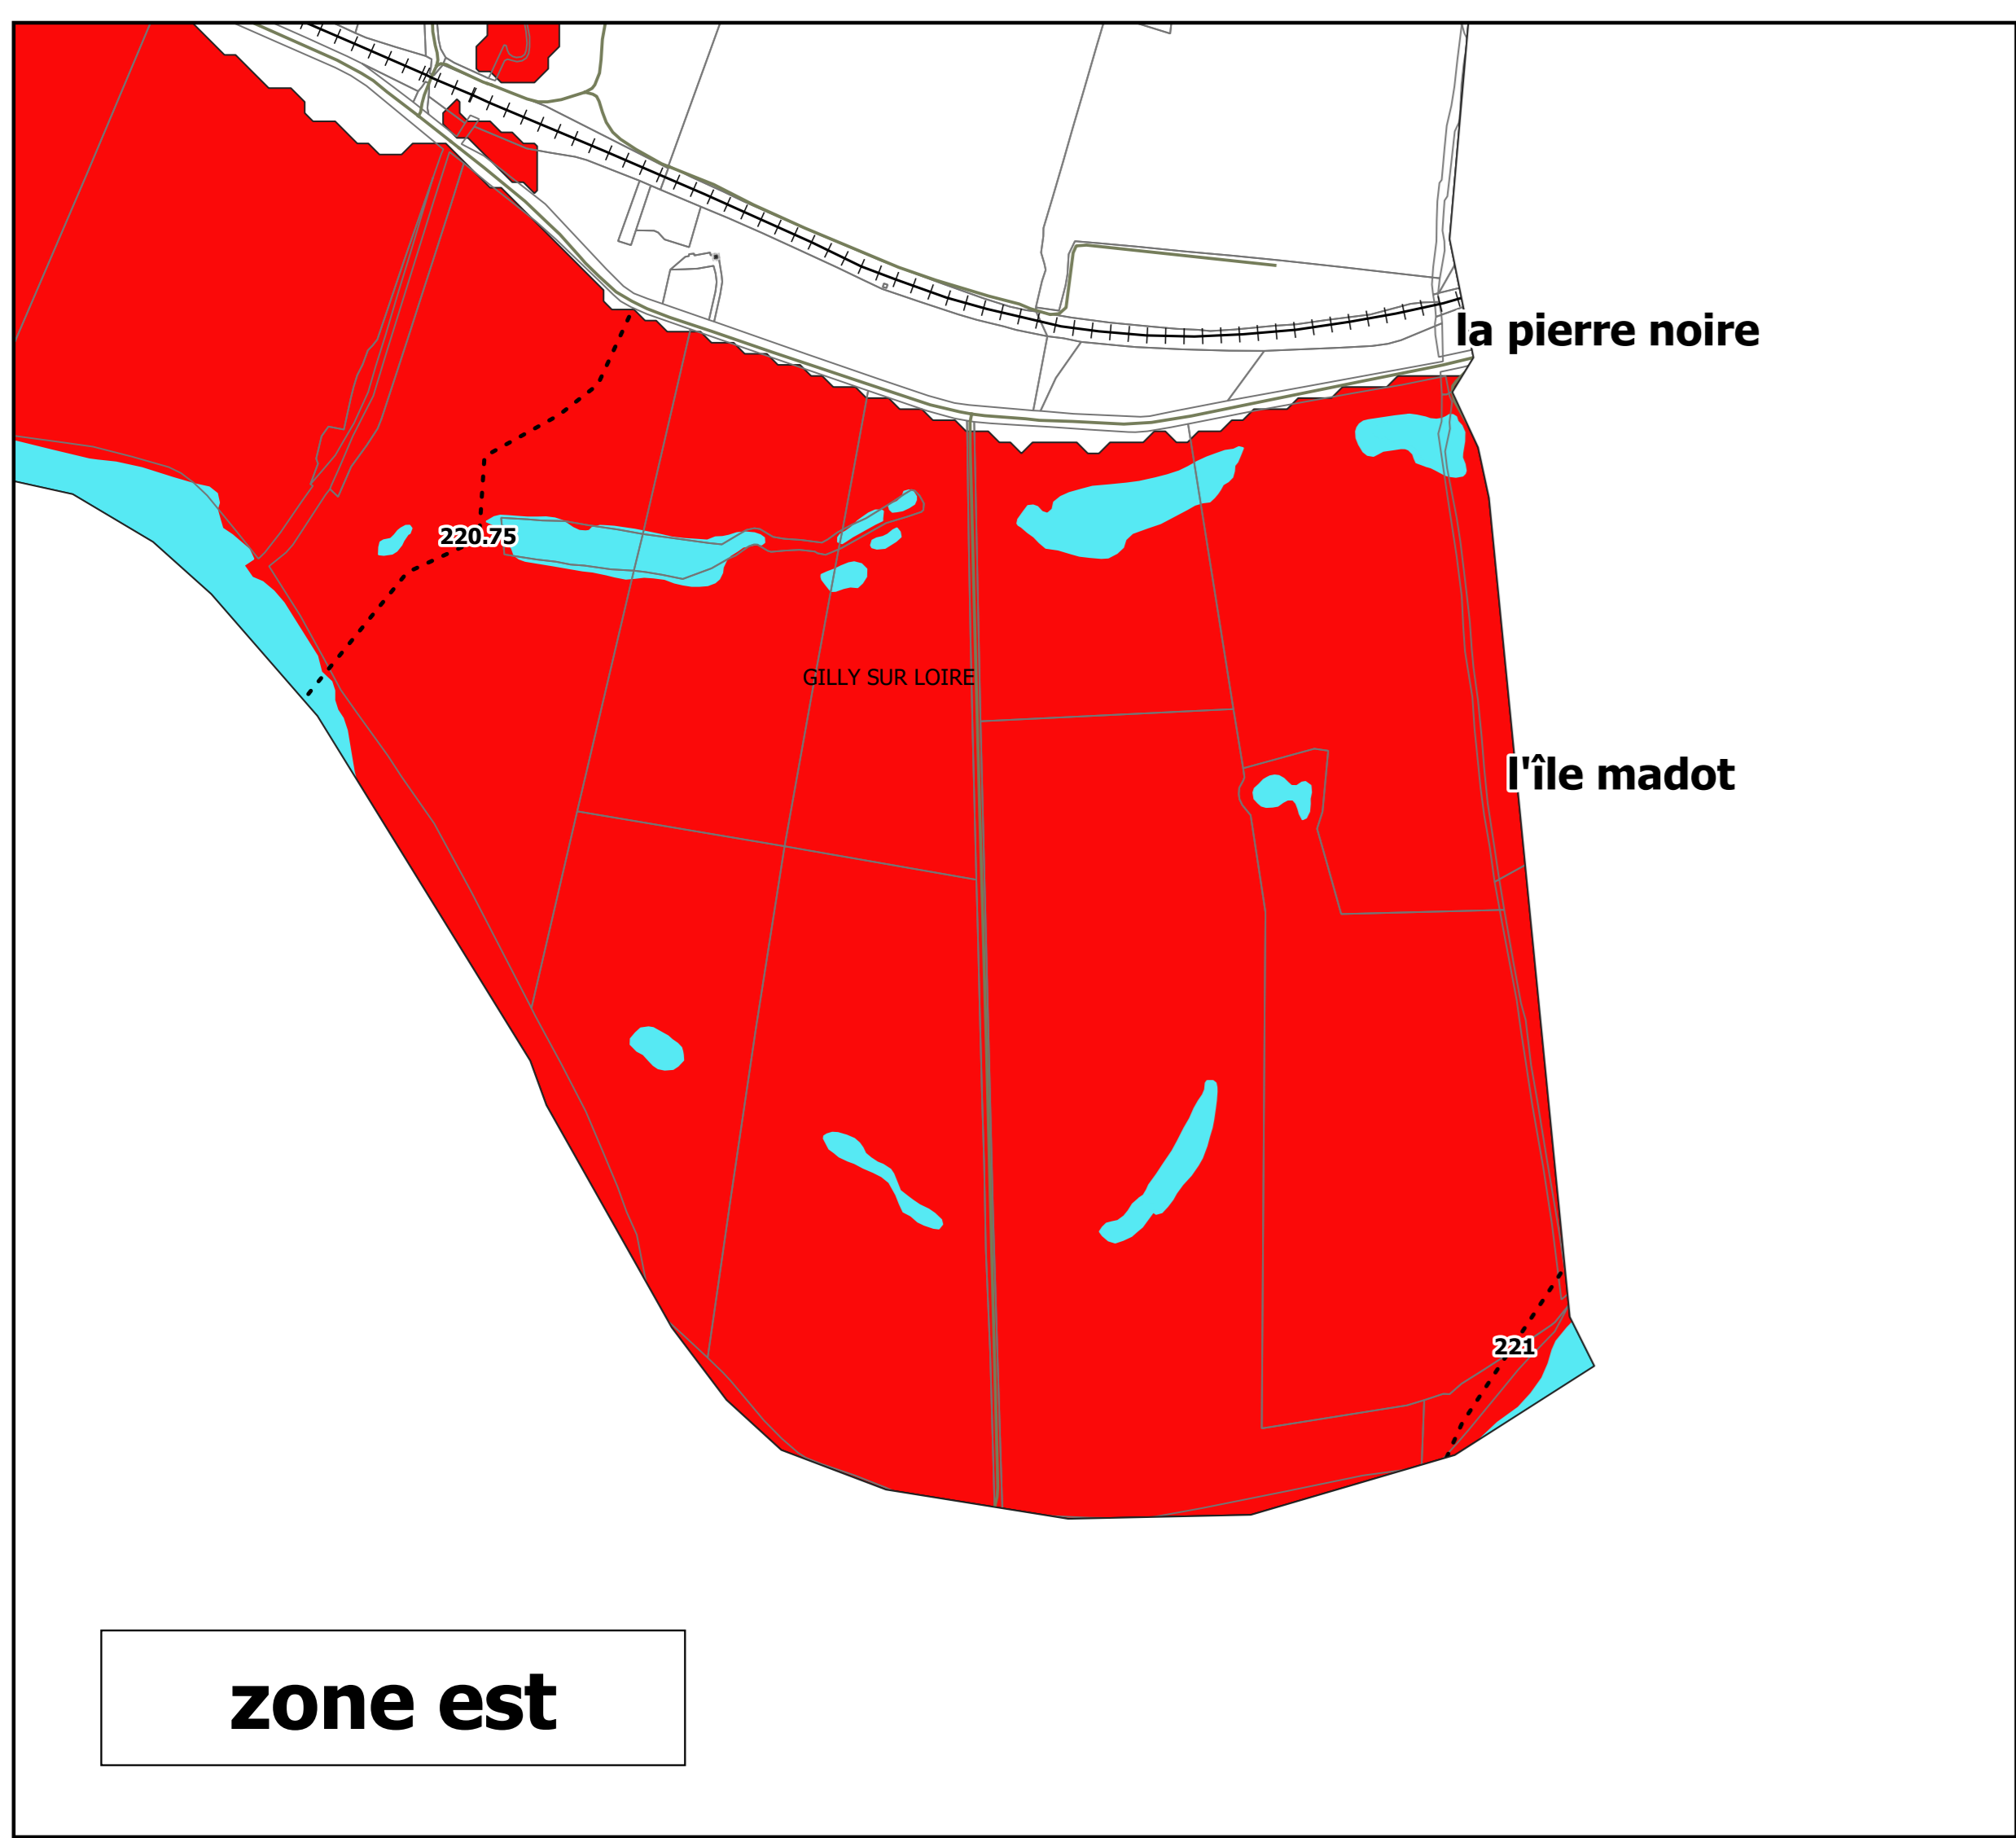

**PLAN DE PREVENTION DU RISQUE
INONDATION DE LA LOIRE**

CARTOGRAPHIE DE ZONAGE RÉGLEMENTAIRE
Commune de Gilly-sur-Loire
PPRI Loire - Secteur 3

LEGENDE DU ZONAGE

ZONAGE RÉGLEMENTAIRE

- ZONE BLEUE
- ZONE ROUGE

COTE DE RÉFÉRENCE ET ALTIMETRIE

- RÉSEAU HYDROGRAPHIQUE ET SURFACE EN EAU

Cotes de référence (m NGF IGN69)

...

Direction Départementale des Territoires
de Saône-et-Loire
37 Boulevard Henri Dunant
71 000 Mâcon

Echelle : 1/ 5000
juin 2023

Source: DDT71/ENV/PR
Édité par DDT 71 - Juin 2023
BD TOPO - IGN-Paris
CARTE RÉGLEMENTAIRE