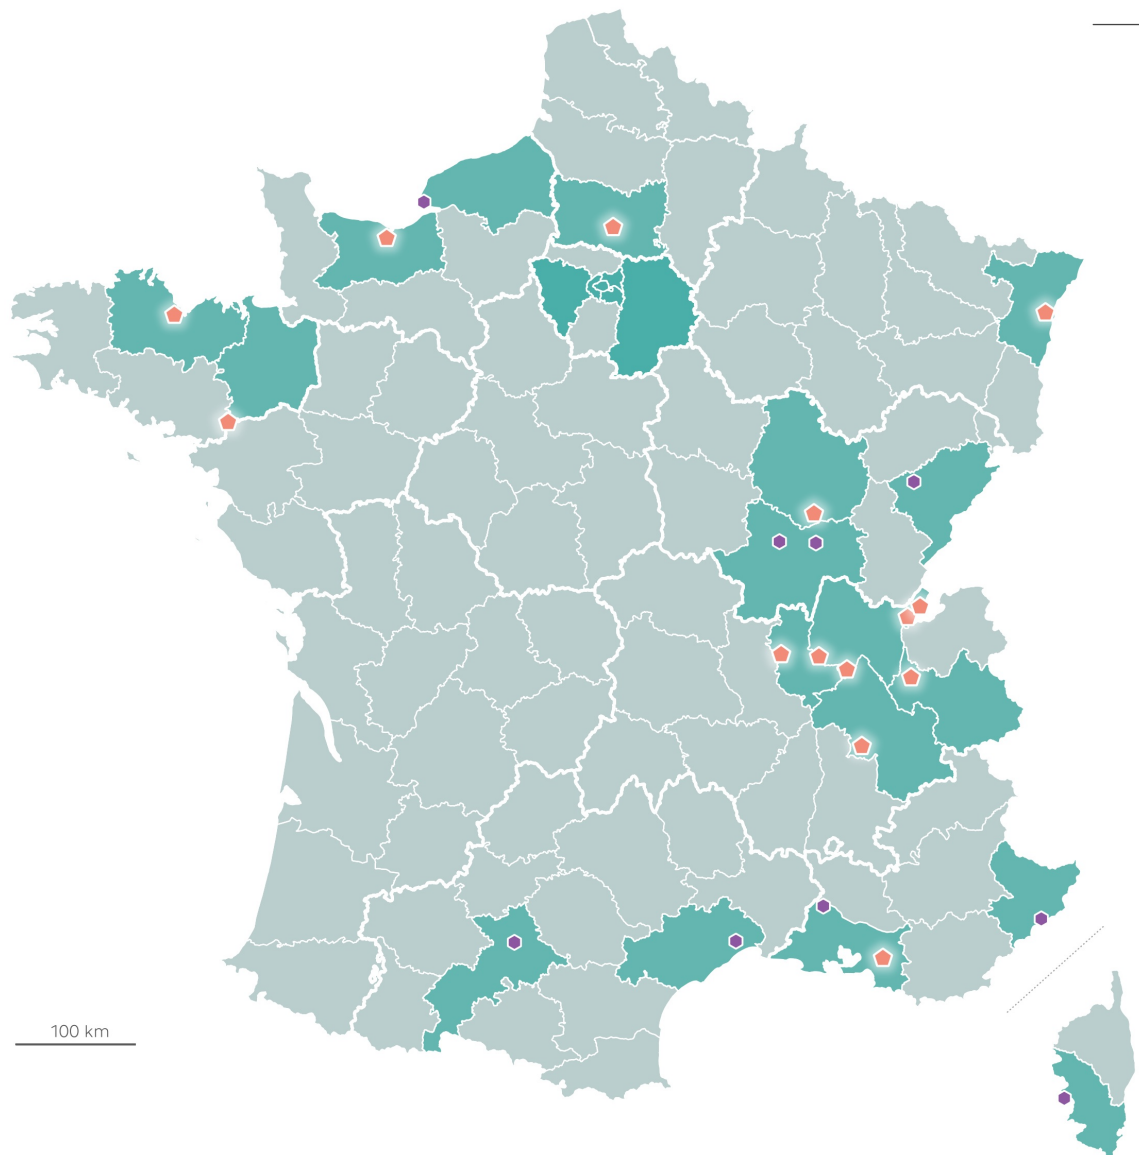

Nouvelle géographie prioritaire 2024

Zoom L'Île-de-France

- Département ayant une commune avec au moins un quartier sortant
- Commune avec au moins un quartier sortant de la géographie prioritaire
- Commune sortante de la géographie prioritaire

PADT- ANCT - version 13/12/2023