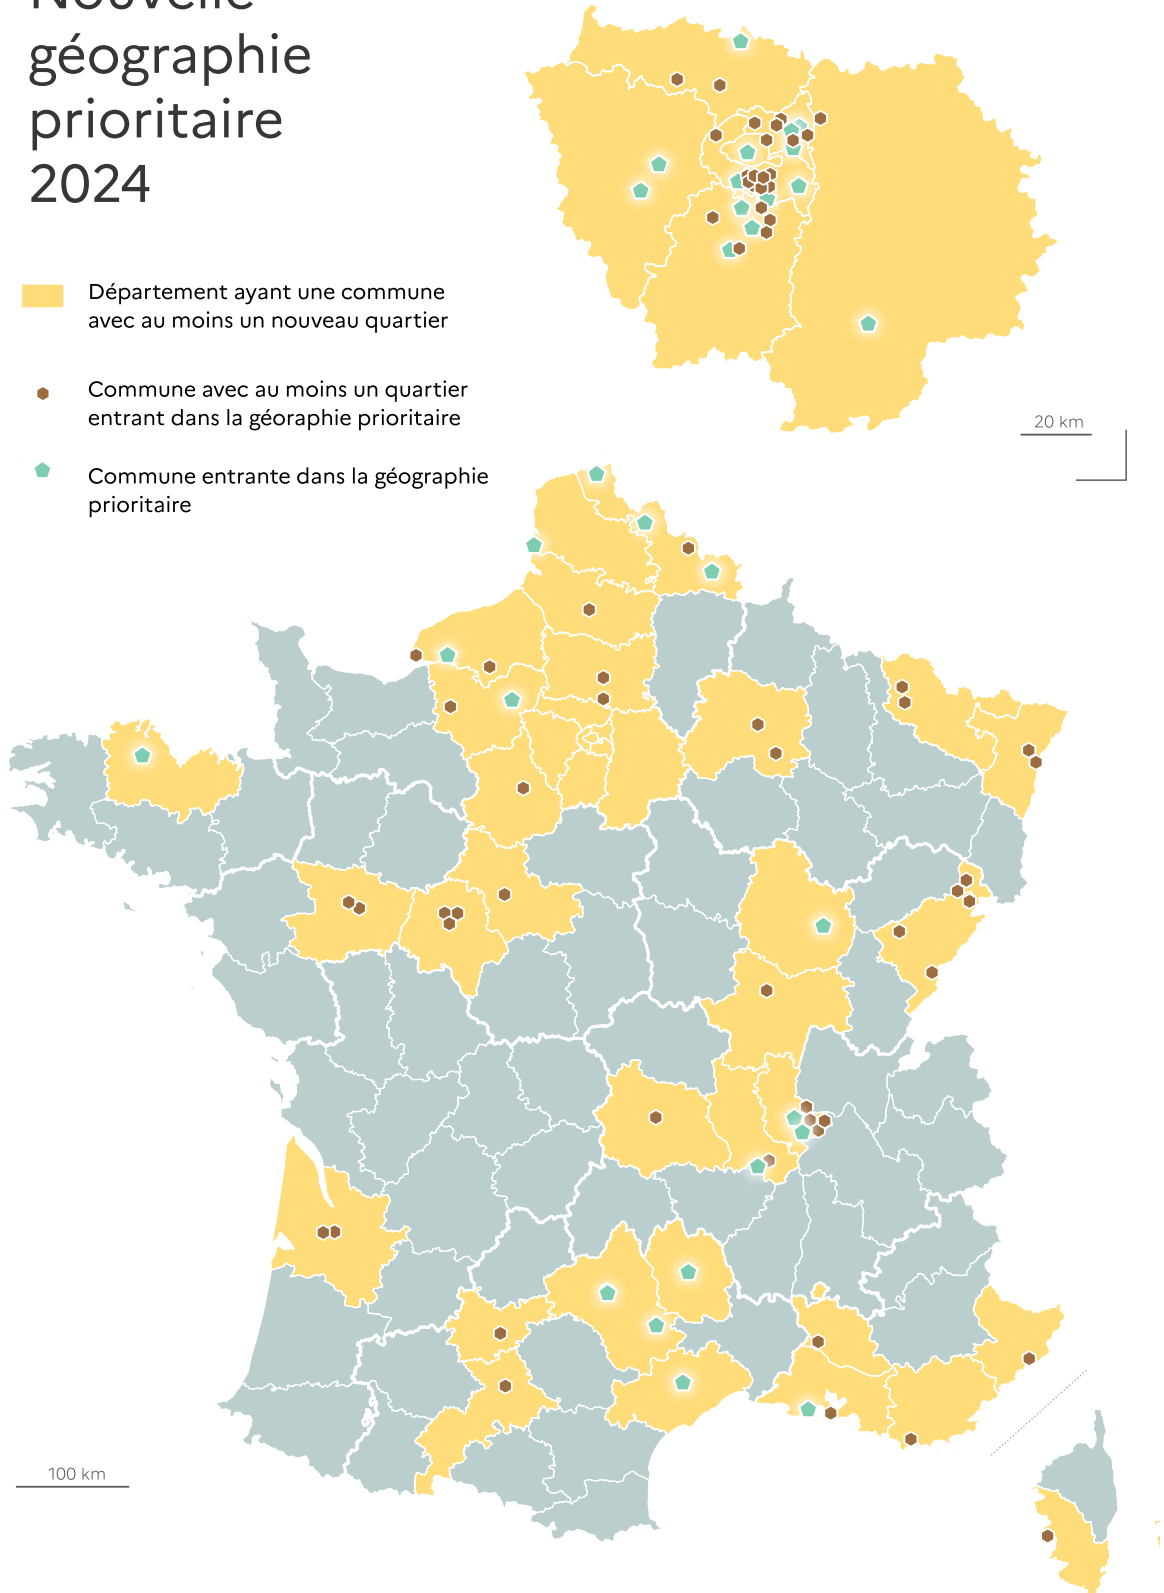

Actualisation de la géographie prioritaire de la politique de la ville en métropole

La loi du 21 février 2014 de programmation pour la ville et la cohésion urbaine définit, dans son article 5, les principes de détermination des Quartiers prioritaires de la ville (QPV). Les modalités étaient détaillées dans un décret du 3 juillet 2014 et les quartiers étaient définis par un décret du 30 décembre 2014. Pour la France métropolitaine, la géographie prioritaire actualisée entrera en vigueur au 01/01/2024 **par un nouveau décret (n° 2023-1314 du 28 décembre 2023) :**

CHIFFRES CLÉS

La nouvelle géographie prioritaire comportera en métropole 1 362 QPV, au lieu de 1 296 dans la géographie prioritaire initiale. Tous les départements seront désormais concernés avec la création d'un QPV à Mende (Lozère).

Pour comprendre les évolutions, quelques chiffres clés :

Nouvelle géographie prioritaire 2024

Zoom L'Île-de-France

- Commune ayant au moins un quartier prioritaire de la politique de la ville

PADT- ANCT - 12/12/2023

Nouvelle géographie prioritaire 2024

Zoom L'Île-de-France

- Département ayant une commune avec au moins un nouveau quartier
- Commune avec au moins un quartier entrant dans la géographie prioritaire
- ◆ Commune entrante dans la géographie prioritaire