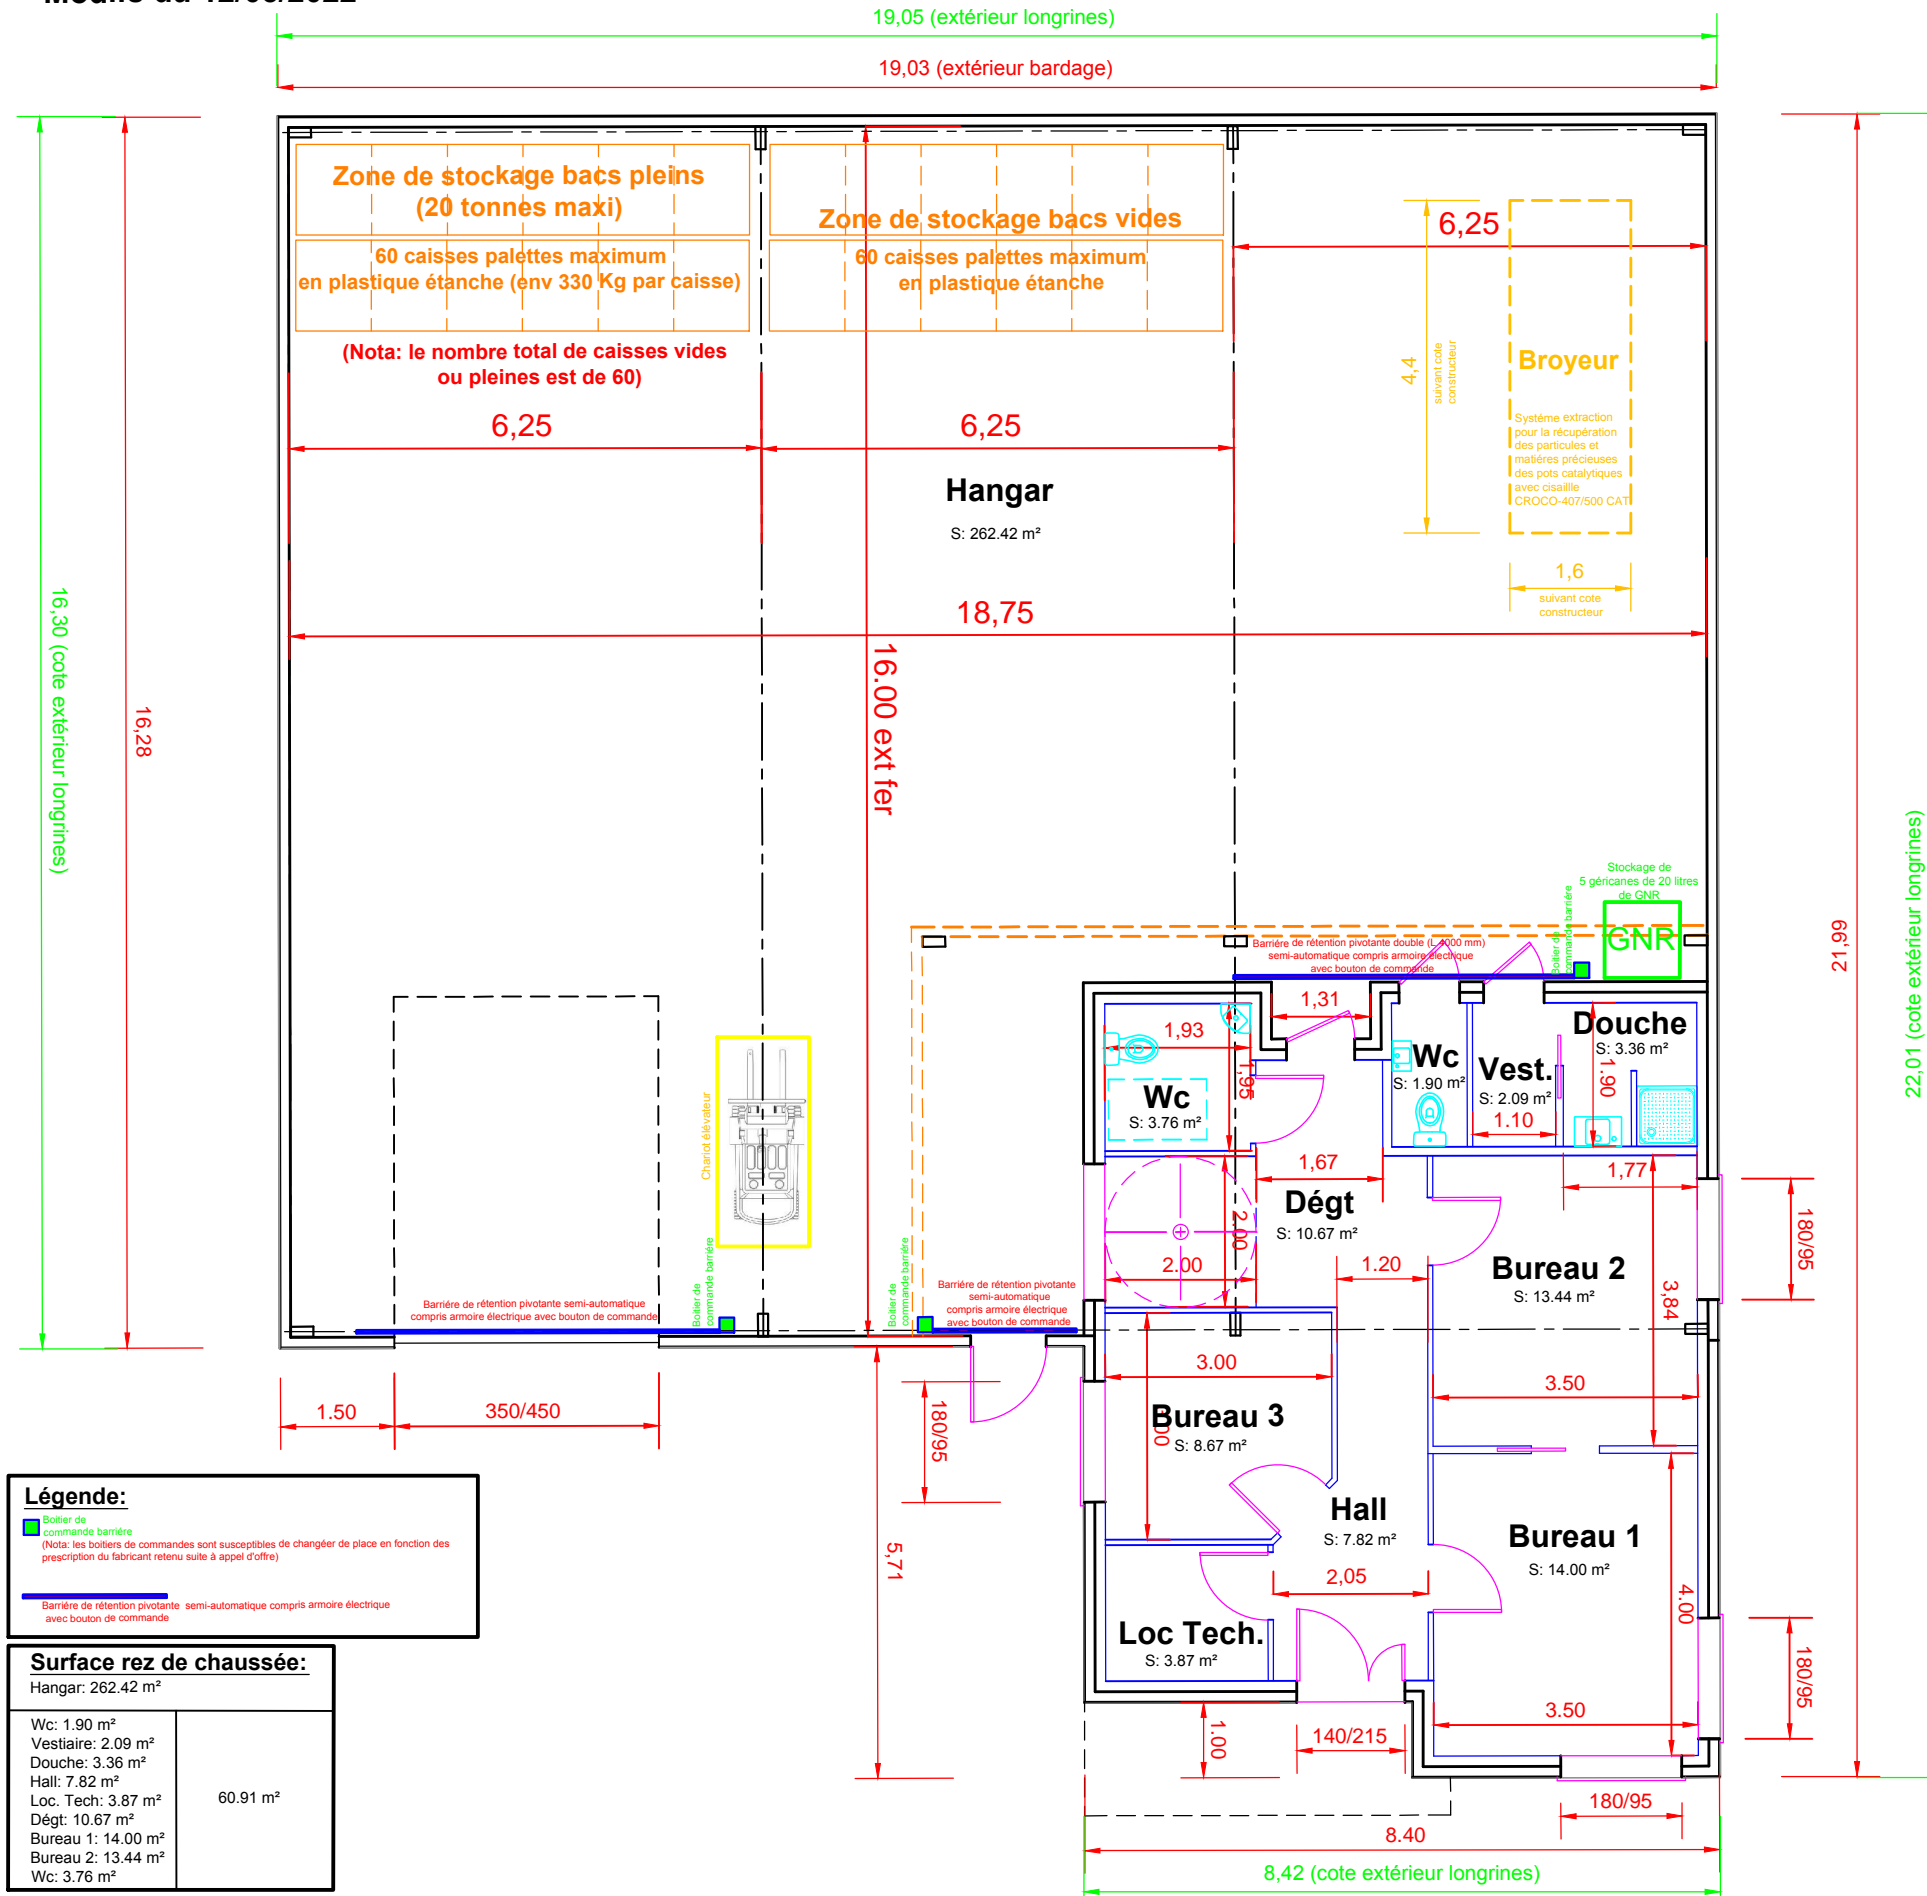

PLAN REZ DE CHAUSSEE Ech: 1/100

Modifs du 12/05/2022

Légende:
 ■ Boîtier de commande barrière
 (Nota: les boîtiers de commandes sont susceptibles de changer de place en fonction des prescriptions du fabricant retenu suite à appel d'offre)
 — Barrière de rétention pivotante semi-automatique compris armoire électrique avec bouton de commande

Surface rez de chaussée:	
Hangar: 262,42 m²	
Wc: 1,90 m²	60,91 m²
Vestiaire: 2,09 m²	
Douche: 3,36 m²	
Hall: 7,82 m²	
Loc. Tech.: 3,87 m²	
Dégt: 10,67 m²	
Bureau 1: 14,00 m²	
Bureau 2: 13,44 m²	
Wc: 3,76 m²	