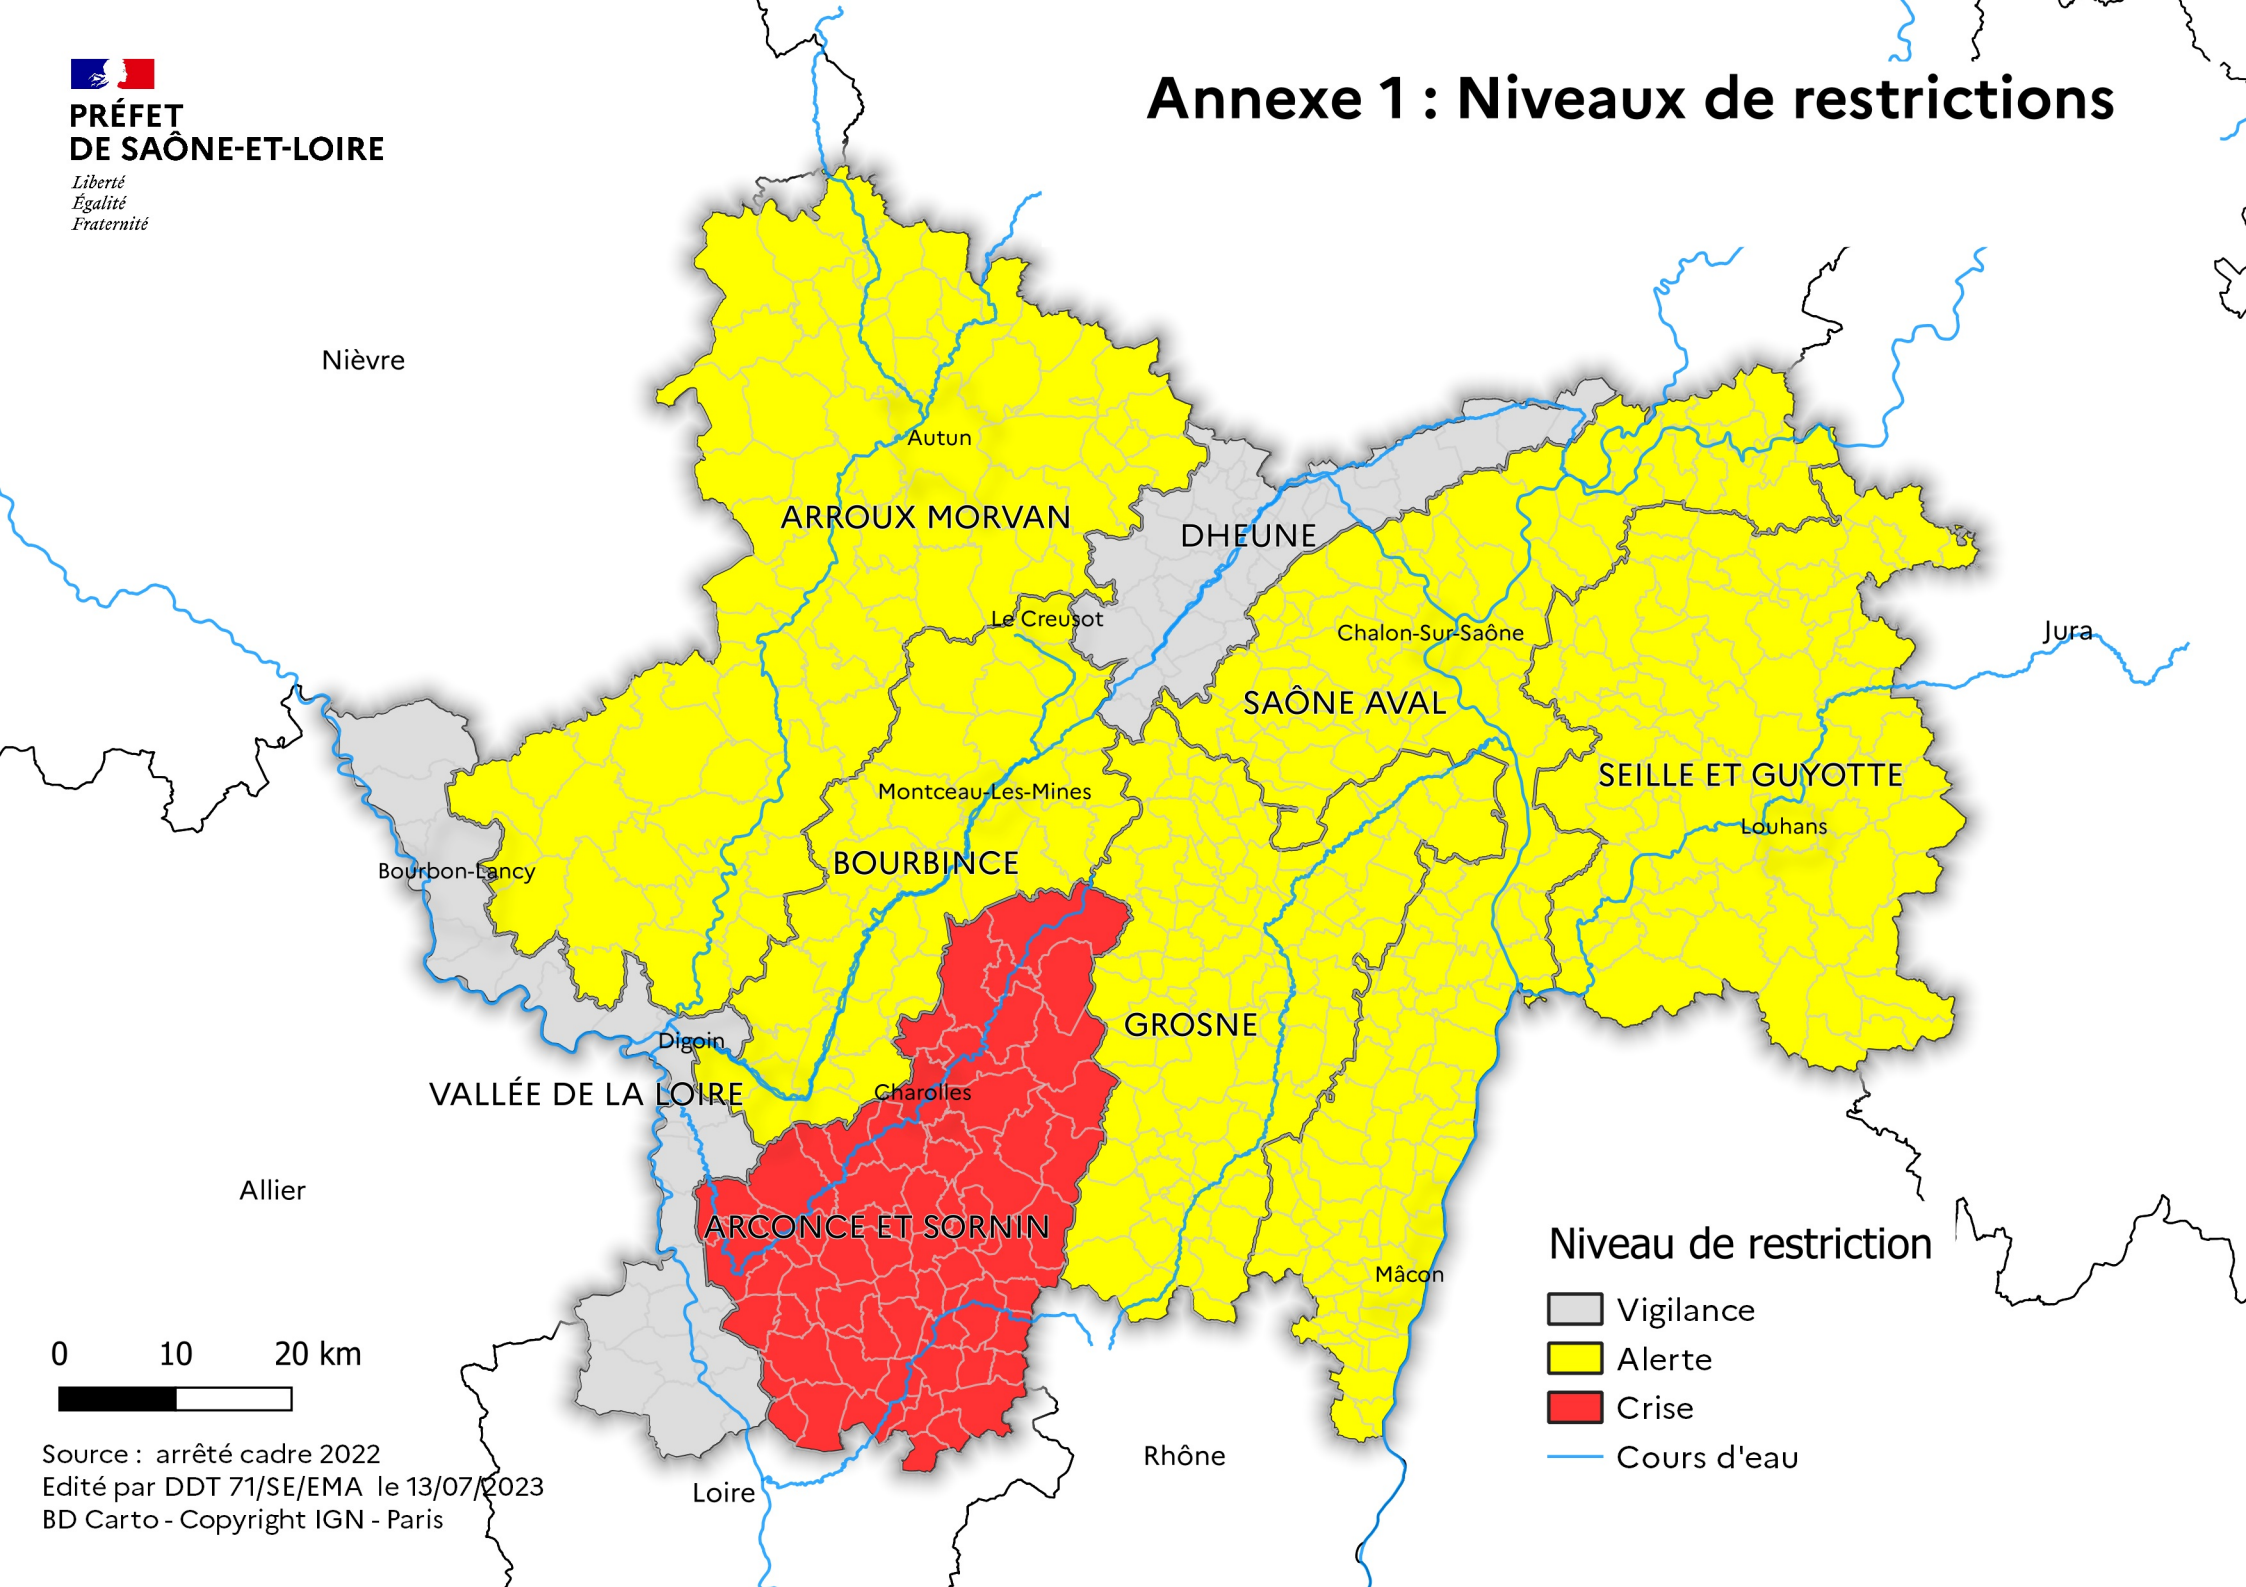

Annexe 1 : Niveaux de restrictions

Nièvre

Autun

ARROUX MORVAN

DHEUNE

Le Creusot

Chalon-sur-Saône

Jura

SAÔNE AVAL

SEILLE ET GUYOTTE

Louhans

Bourbon-Lancy

BOURBINCE

Montceau-Les-Mines

GROSNE

Digoin

VALLÉE DE LA LOIRE

Charolles

Allier

ARCONCE ET SORNIN

Mâcon

Niveau de restriction

 Vigilance

 Alerte

 Crise

 Cours d'eau

0 10 20 km